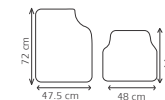

**TAC012**  
TAP 4P METAL-PLA

Características:  
Caucho sintético