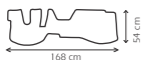

TAT013

TAP CABINA CH/LET NQR 168X54CM

Características:
Material plástico PVC.
REF: NPR