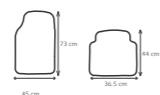

TAS124
TAP 4P PVC NEG

Características:
Tapete en caucho