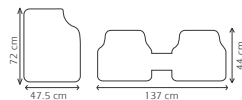

# Tapetes Metalizados

metalizados 3 piezas

**TAC114**  
TAP 3P METAL-ROJ

**¡ APROVECHA !**  
**COMPRA 6 UND**  
**RECIBE 5% DTO**

Características:  
Caucho sintético

**TAC117**  
TAP 3P METAL-NEG

**¡ APROVECHA !**  
**COMPRA 6 UND**  
**RECIBE 5% DTO**