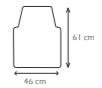

Características:  
Material plástico pvc

**TAM478**  
TAP TRA SOLO NEG  
138 cm X 38cm

Características:  
Material plástico PVC.

**TAM100**  
TAP DEL MOMO  
AZU 61X46CM

Características:  
Material plástico PVC.  
REF:D58Z