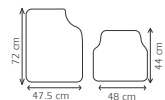

**TAC012**  
TAP 4P METAL-PLA

Características:  
Caucho sintético