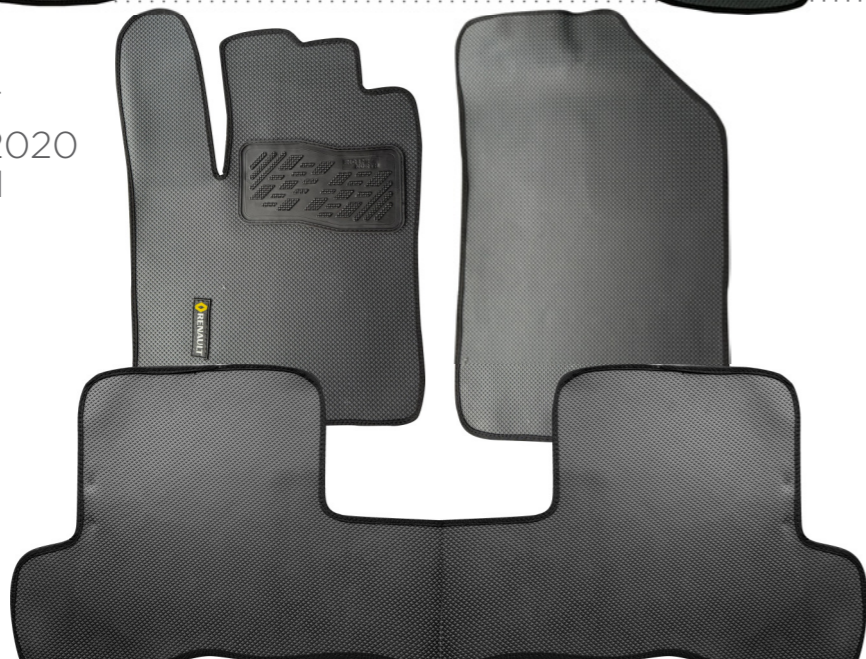

TAD410

TAP 3P RENAULT
SANDERO 2016-2020
ECO MAX NEG X1