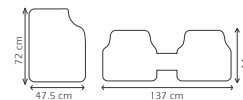

¡ APROVECHA !
COMPRA 6 UND
RECIBE 5% DTO

Características:
Caucho sintético