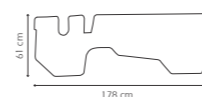

## TAT045

TAP CABINA CH/LET  
FRR 178 X61 CM

**Características:**  
Tapetes en PVC. De 3mm de espesor mínimo.