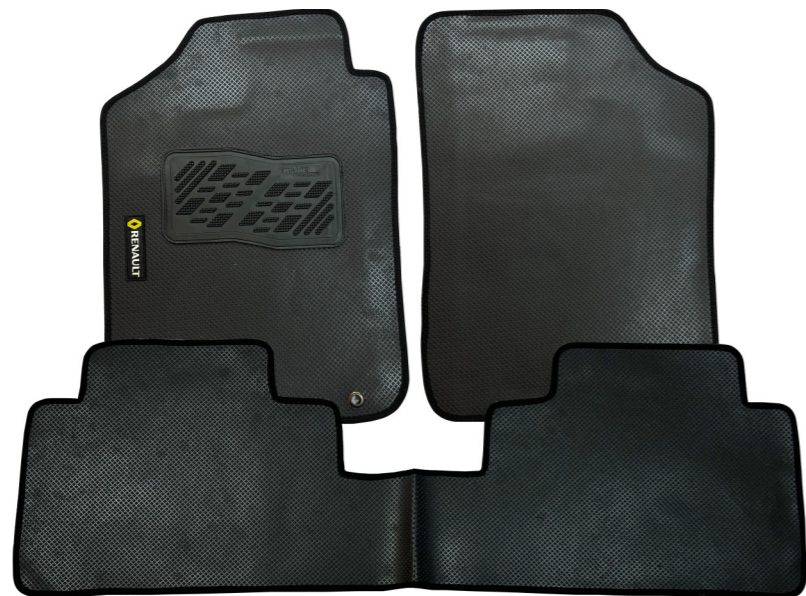

### TAD375

TAP 3P RENAULT CLIO  
ECO MAX NEG X1

**TAD380**  
TAP 3P RENAULT  
DUSTER 2016-2020  
ECO MAX NEG X1

**TAD385**  
TAP 3P RENAULT  
DUSTER 2022  
ECO MAX NEG X1

**TAD390**  
TAP 3P RENAULT  
KWID 2020  
ECO MAX NEG X1