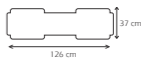

TAM102
TAP TRA MOMO AZU
126X37CM

Características:
Material plástico PVC.
REF:T58Z