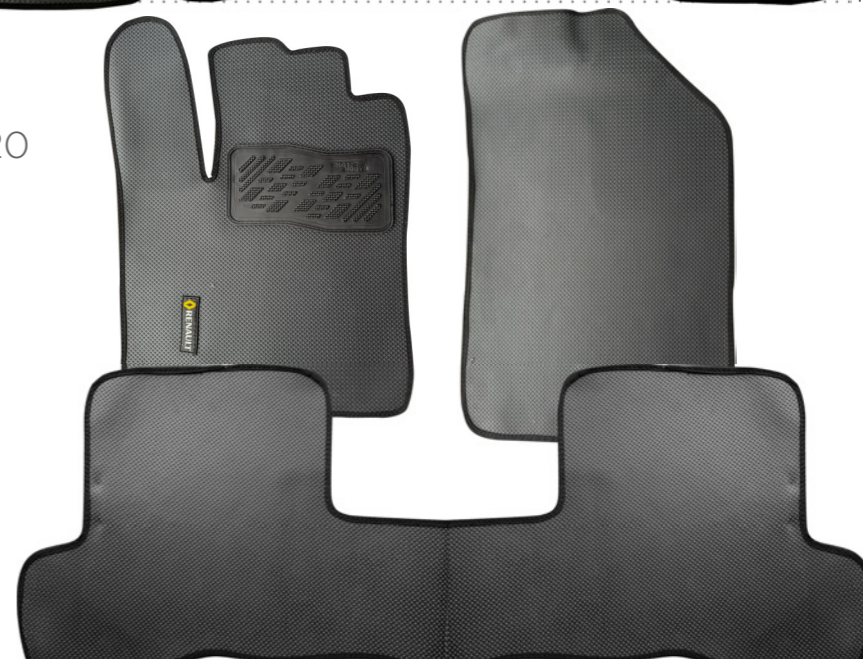

TAD415

TAP 3P RENAULT
STEPWAY 2016-2020
ECO MAX NEG X1