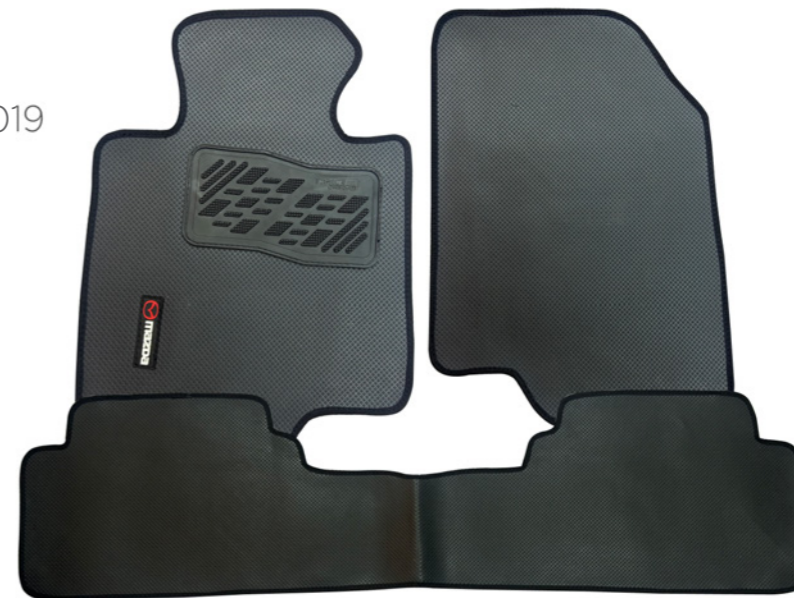

TAD365

TAP 3P MAZDA 3
SKYACTIVE 2015-2019
ECO MAX NEG X1