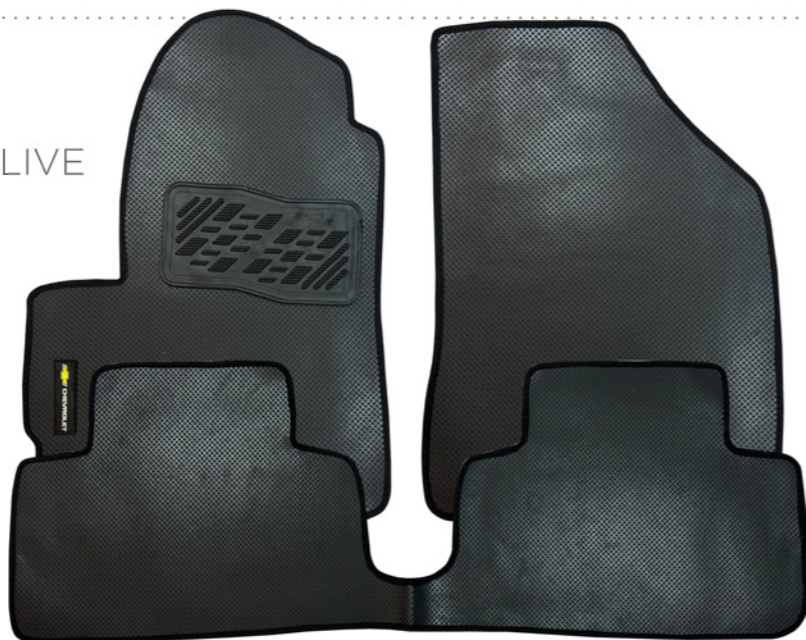

TAD330

TAP 3P CH/LET
SPARK CHRONOS/GO/LIVE
ECO MAX NEG X1