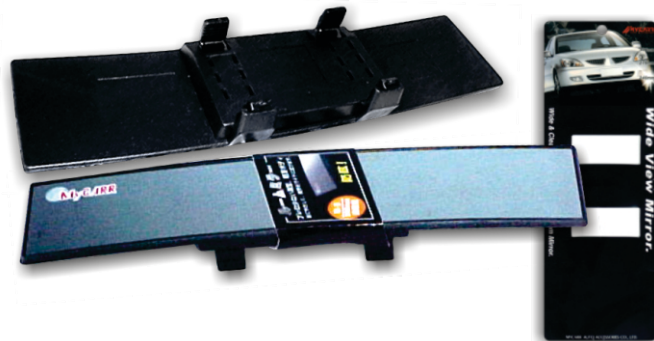

ESE033
ESPEJO LUV 2300
B/PLAST DER CROM

Características:
Cuerpo y base plastica.
Base giratoria.
Luna concava

Características:
Cuerpo metálico.
Luna plana.
Ecuilizable.
Espejo ajustable con 3 tornillos.
REF: REF301

Características:
Cuerpo metálico.
Luna plana.
Ecuilizable.
Espejo ajustable con 3 tornillos.
REF: M-6

ESI036
ESPEJO INT PAN M 12 X1