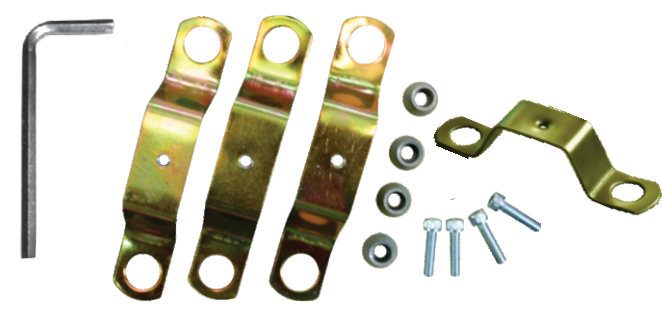

**ESA214**  
ESPEJO ADHE KD5163 TW 4X5 1/2" X1

**SES002**  
 SEGURO COPA 127 MM  
 ALTO (3CM) 5P X1

**SES005**  
 SEGURO COPA 100 MM  
 ALTO (3CM) 5P X1

**SES006**  
 SEGURO COPA 100 MM  
 BAJO (2CM) 5P X1

**SES020**  
 SEGURO DE TIMÓN A PEDAL  
 (LAR:70MAX/53MIN) 1,7CM 1P

**SES025**  
 SEGURO DE TIMÓN A PEDAL  
 (LARGO:74MAX/43MIN) 2CM 1P

**SES028**  
 SEGURO TIMON ROJ X1

**SES036**  
SEGURO GUAYA 2CMX150CM  
NEG X1