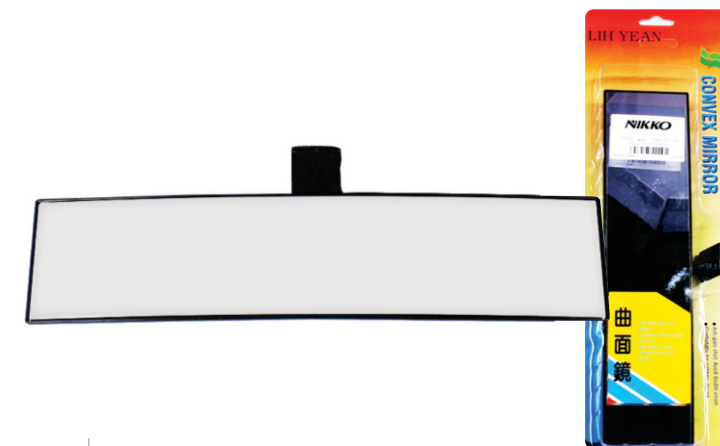

ESI038
ESPEJO INT PAN PEGAR X1