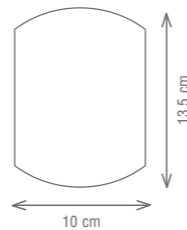

COMPRA 50 UND  
RECIBE 10%  
DITO

**ESI050**  
ESPEJO AGARRE CHUPA  
RECTANGULAR 11CM X 7CM 1P X1

**ESI055**  
ESPEJO AGARRE PINZA  
OVALADO 9.1CM X 5.8CM 1P X1

OFERTA ESPECIAL  
**20%  
DITO**  
COMPRA AHORA

## ESPEJOS ADHESIVOS PLÁSTICOS

**ESA205**  
ESPEJO ADHE PLAST KD5150 TW 1-1/2" X1

**ESA210**  
ESPEJO ADHE PLAST KD5160 TW 2" X1

**ESA208**  
ESPEJO ADHE PLAST KD5156 TW 2-1/2" X1

**ESA212**  
ESPEJO ADHE PLAST KD5162 TW 3-1/4" X1

**ESA214**  
ESPEJO ADHE KD5163 TW 4X5 1/2" X1

**SES002**  
 SEGURO COPA 127 MM  
 ALTO (3CM) 5P X1

**SES005**  
 SEGURO COPA 100 MM  
 ALTO (3CM) 5P X1

**SES006**  
 SEGURO COPA 100 MM  
 BAJO (2CM) 5P X1