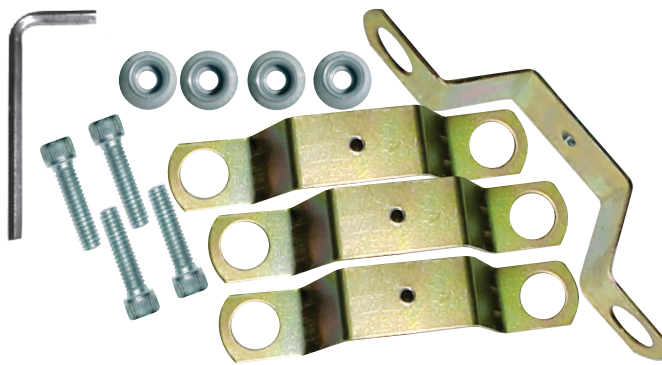

## ESPEJOS ADHESIVOS PLÁSTICOS

**ESA205**  
ESPEJO ADHE PLAST KD5150 TW 1-1/2" X1

**ESA210**  
ESPEJO ADHE PLAST KD5160 TW 2" X1

**ESA208**  
ESPEJO ADHE PLAST KD5156 TW 2-1/2" X1

**ESA212**  
ESPEJO ADHE PLAST KD5162 TW 3-1/4" X1

**ESA214**  
ESPEJO ADHE KD5163 TW 4X5 1/2" X1

**SES002**  
 SEGURO COPA 127 MM  
 ALTO (3CM) 5P X1

**SES005**  
 SEGURO COPA 100 MM  
 ALTO (3CM) 5P X1

**SES006**  
 SEGURO COPA 100 MM  
 BAJO (2CM) 5P X1