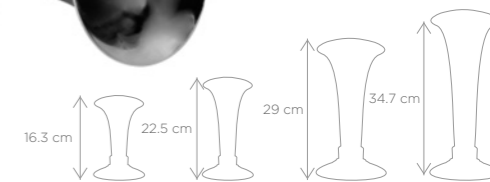

PIC023

PITO CORN 2COR KTC CROM CON
ELE/VALVULA
12V-24V X1

12V

24V

PIC026

PITO CORN 3COR KTC CROM
CON ELE/VALVULA 12V-24V X1

12V

24V

PIC027

PITO CORN 4COR KTC CROM CON
ELE/VALVULA 12V-24V X1

12V

24V

PIC029

PITO TREN 4COR KTC CROM CON
ELE/VALVULA 12V-24V X1

12V

24V

PIC031

PITO TREN 3COR KTC CROM CON
ELE/VALVULA 12V-24V X1

12V

24V