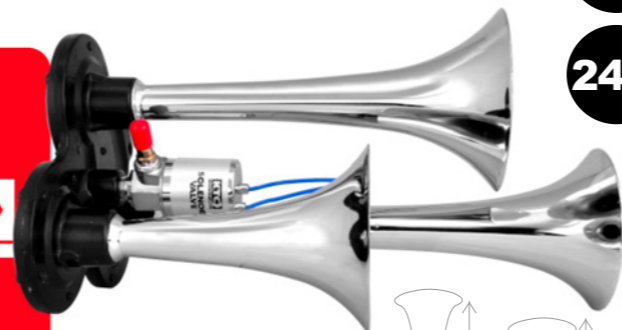

PIC026

PITO CORN 3COR KTC CROM
CON ELE/VALVULA 12V-24V X1