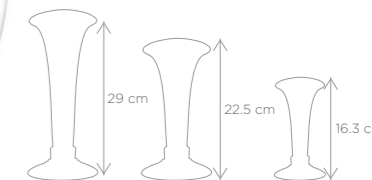

PIC023

PITO CORN 2COR KTC CROM CON
ELE/VALVULA
12V-24V X1

12V

24V

PIC026

PITO CORN 3COR KTC CROM
CON ELE/VALVULA 12V-24V X1

12V

24V

PIC027

PITO CORN 4COR KTC CROM CON
ELE/VALVULA 12V-24V X1

12V

24V

PIC029

PITO TREN 4COR KTC CROM CON
ELE/VALVULA 12V-24V X1

12V

24V

PIC031

PITO TREN 3COR KTC CROM CON
ELE/VALVULA 12V-24V X1

12V

24V