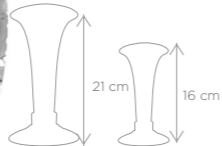

PITO CORN/PERIFON MRHORN  
6TON NEG 98MM 12V X1

12V

**PIC050**

PITO PERIFON MRH 7TON NEG  
GRA 158X86X168MM 12V 1P

12V

PITO 2COR KTC CROM ELEC CON MINI COMPRESOR

**12V PIC125** 12V 1P

**24V PIC130** 24V 1P