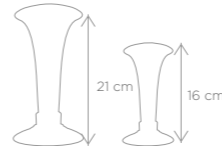

PITO 2COR TRIMON CROM ELEC CON MINI COMPRESOR

12V PIC115 12V 1P

24V PIC120 24V 1P