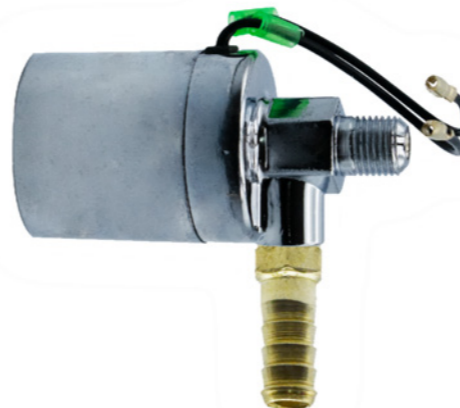

### PIE005

ELECTROVALVULA KTC PITO CORNETA 12V-24V X1

12V

24V

### PIE010

ELECTROVALVULA PITO TREN KTC 3/4 CORNETA 12/24V X1

12V

24V

KTC GROUP

KTC GROUP

**PIC023**

PITO CORN 2COR KTC CROM CON  
ELE/VALVULA  
12V-24V X1