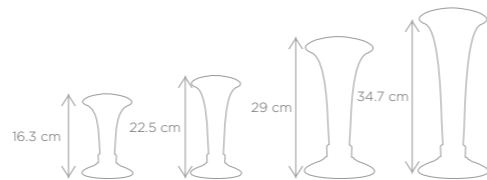

12V

24V

**PIC029**

PITO TREN 4COR KTC CROM CON  
ELE/VALVULA 12V-24V X1

12V

24V

**PIC031**

PITO TREN 3COR KTC CROM CON  
ELE/VALVULA 12V-24V X1