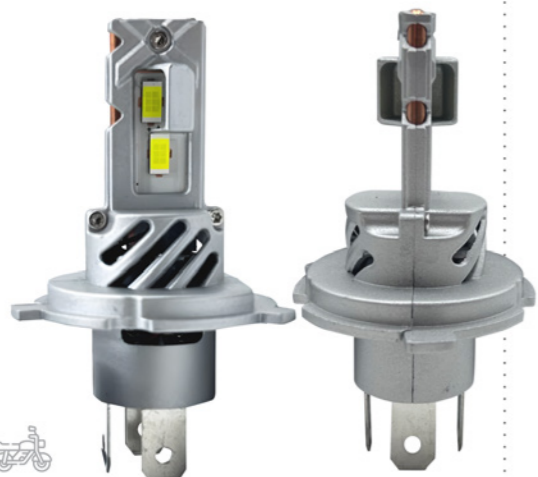

BOZ247

KIT LED M3 PRO H4
14000 LM 35W DC 9-60V X1