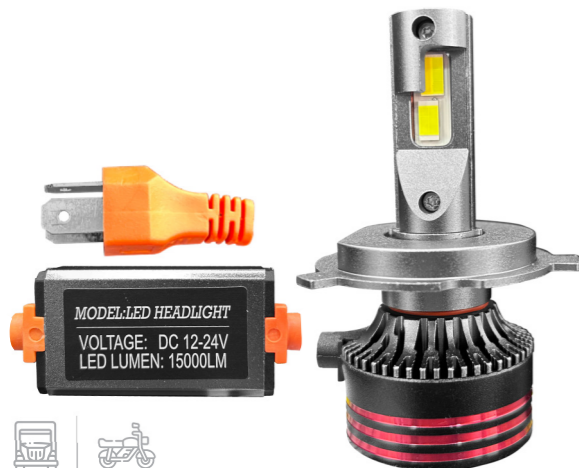

ORIGINAL TURBO LED

T1 PRO

Tecnología CSP

LED Multivoltaje 9-32V

15.000 Lumens

Resistente al agua Ip67

44W de consumo

Excelente brillo

BOD204

KIT LED CM PRO 9006
15.000 LM 45W DC 12-24V X1

BOD205

KIT LED D7 PRO H1
15000 LM 45W DC 9-60V X1

BOD206

KIT LED D7 PRO H3
15000 LM 45W DC 9-60V X1

BOD207

KIT LED CM PRO H4
15.000 LM 45W DC 12-24V X1

BOD208

KIT LED CM PRO H7
15.000 LM 45W DC 12-24V X1

BOD209

KIT LED CM PRO H11
15.000 LM 45W DC 12-24V X1

KIT DE BOMBILLOS LED

ILUMINACIÓN VEHICULAR DE ALTA CALIDAD AL ALCANCE DE TU NEGOCIO

BOD110

KIT LED F2 880 8000 LM 30W DC 12-24V X1