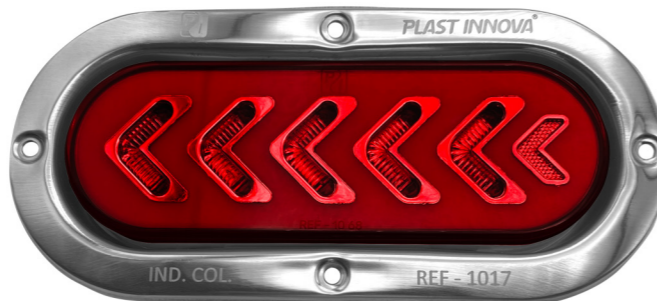

LPL230

L.1068 OVA ACE L/ROJ FLECHA NEON ROJ 20X9.3CM MULT