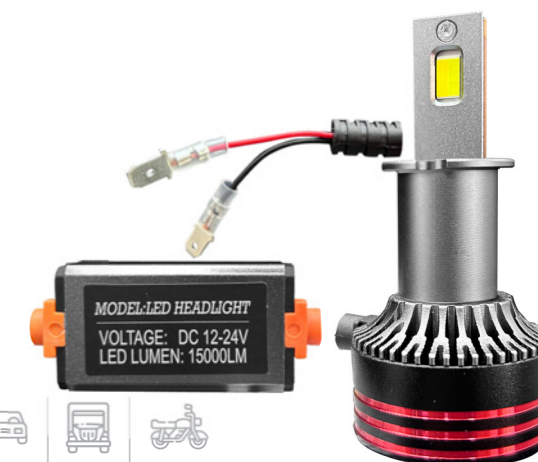

BOD204

KIT LED CM PRO 9006
15.000 LM 45W DC 12-24V X1

BOD205

KIT LED D7 PRO H1
15000 LM 45W DC 9-60V X1

BOD206

KIT LED D7 PRO H3
15000 LM 45W DC 9-60V X1

BOD207

KIT LED CM PRO H4
15.000 LM 45W DC 12-24V X1

BOD208

KIT LED CM PRO H7
15.000 LM 45W DC 12-24V X1

BOD209

KIT LED CM PRO H11
15.000 LM 45W DC 12-24V X1

KIT DE BOMBILLOS LED

ILUMINACIÓN VEHICULAR DE ALTA CALIDAD AL ALCANCE DE TU NEGOCIO

BOD110

KIT LED F2 880 8000 LM 30W DC 12-24V X1