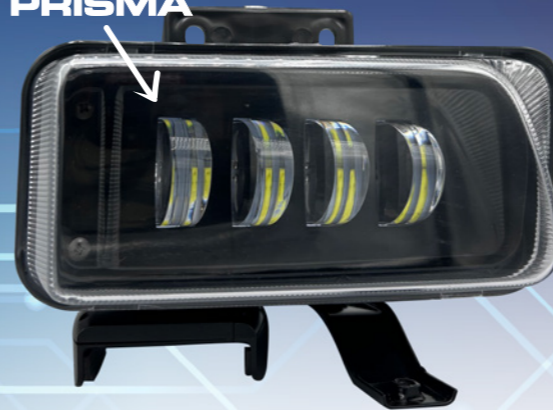

Exploradoras Laser LED

REF. EXR300

**EXPLORADORA LASER
18W 10/30V 6 LEDS
LUZ BLANCA CHORRO
1 UNIDAD**

TAMAÑO 16X2.5X4.5 cm

LUZ
BLANCA

18
W

LENTE
PRISMA

LUZ
BLANCA

50
W

REF. EXR302

**EXPLORADORA LASER 50W 10/30V
4 LEDS LUZ BLANCA CHORRO
LADO DERECHO 1 UNIDAD**

**REF. EXR306
LADO IZQUIERDO 1 UNIDAD**

TAMAÑO 19X9X13 cm

REF. EXR301

**EXPLORADORA
LASER 60W 10/80V
5 LEDS LUZ BLANCA
Y AMARILLA
CHORRO 2 UNIDADES**

TAMAÑO 16X4X5.5 cm

BI COLOR
BLANCO - AMARILLO

60
W

REF. EXR303

**EXPLORADORA LASER
30W 10/30V 3 LEDS LUZ
BLANCA AMARILLA
CHORRO 2 UNIDADES**

TAMAÑO 10X4X5.5 cm

BI COLOR
BLANCO - AMARILLO

30
W