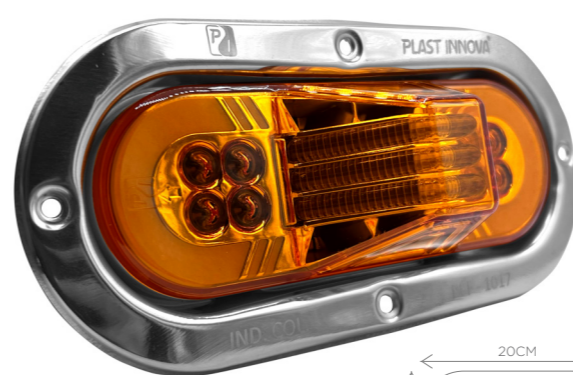

LPL235

L.1074 OVA ACE L/AMA PUNTA NEON AMA 20X9.3CM MULTI