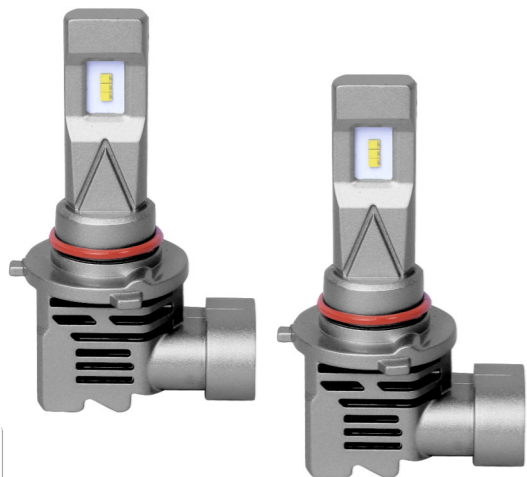

Chip de Luz Zes

12.000 Lumens por par

BOZ220

KIT LED M3 880 6000 LUM
8000K 55W DC 12V-24V X1

BOZ222

KIT LED M3 9005 6000 LUM
8000K 55W DC 12V-24V X1

BOZ223

KIT LED M3 9006 6000 LUM
8000K 55W DC 12V-24V X1