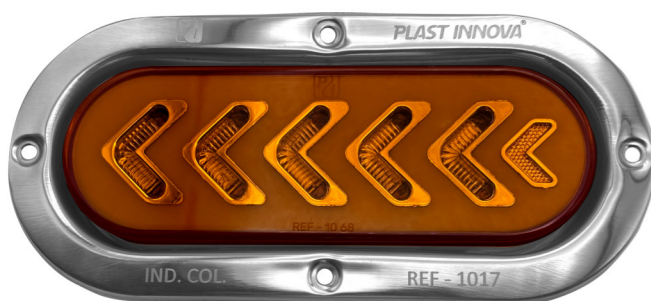

LPL506

LAMP 1017 ARO ACE L/ROJ 24 LED ROJ MULTI X1

LPL250

L.5017 OVA ACE L/AMA 24 LED SEC AMA 20X9.3CM MULTI

LPL255

L.5017 OVA ACE L/ROJ 24 LED SEC ROJ 20X9.3CM MULTI

LPL215

L.1068 OVA ACE L/AMA FLECHA NEON AMA 20X9.3CM MULT