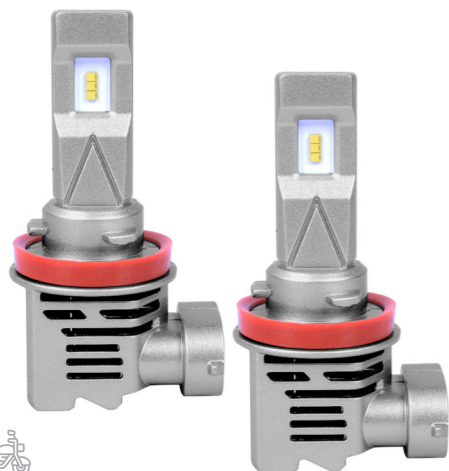

BOZ229

KIT LED M3 H11 6000 LUM
8000K 55W DC 12V-24V X1