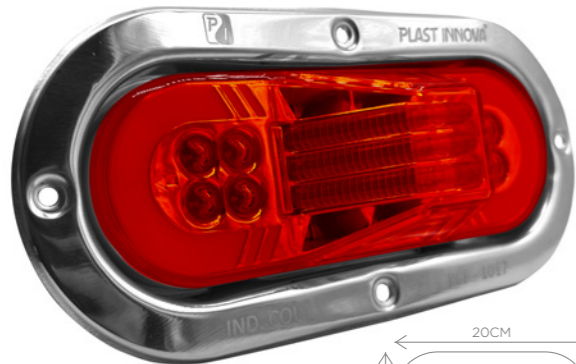

LPL230

L.1068 OVA ACE L/ROJ FLECHA NEON ROJ 20X9.3CM MULT

LPL235

L.1074 OVA ACE L/AMA PUNTA NEON AMA 20X9.3CM MULTI

LPL240

L.1074 OVA ACE L/CRI PUNTA NEON BLA 20X9.3CM MULTI

LPL245

L.1074 OVA ACE L/ROJ PUNTA
NEON ROJ 20X9.3CM MULTI