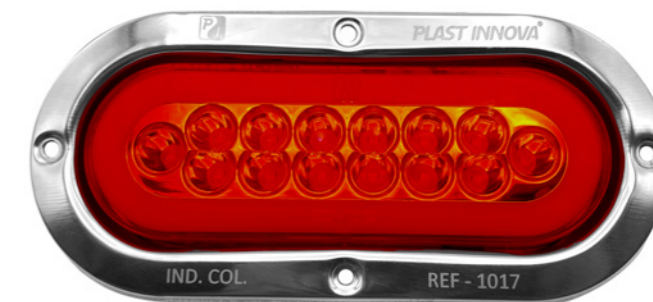

LPL200

LAMP 1039 OVA ACE L/AMA 35
NEON AMA 20X9.3CM MULTI

LPL205

LAMP 1039 OVA ACE L/CRI 35
NEON BLA 20X9.3CM MULTI

LPL210

LAMP 1039 OVA ACE L/ROJ 35
NEON ROJ 20X9.3CM MULTI

LPL504

LAMP 1017 ARO ACE L/AMA 24 LED AMA MULTI X1