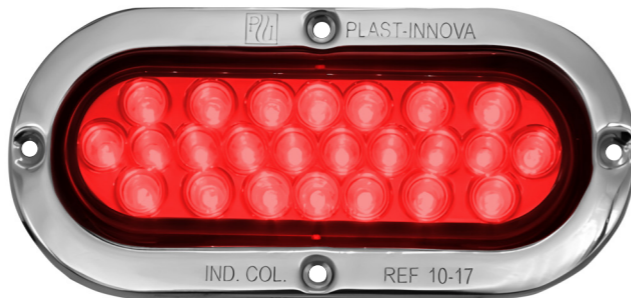

LPL506

LAMP 1017 ARO ACE L/ROJ 24 LED ROJ MULTI X1