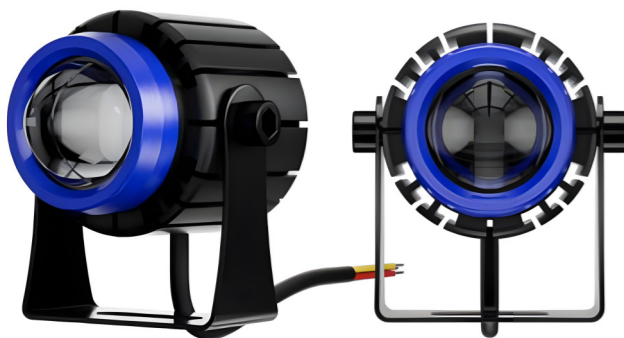

EX LS 25W 10/80V 2 LD BL/AM
CH 6.5X6.5X6.5CM X1
2.800 LUMENS

EXD301

EX LS 20W 10/80V 2 LD BL/AM
CH 7X6X10CM X1
2.000 LUMENS

EXD502

EXPL LED HELLA LL 16W 12/24V
CHO BL/AM 45X45X60 X1

EXR102

EX LED 40W 12/24V 8 LEDS EXP
DRL AMB 11X6.3X5MM X1