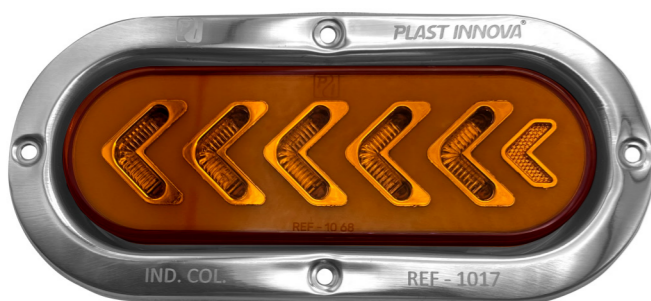

LPL215

L.1068 OVA ACE L/AMA FLECHA NEON AMA 20X9.3CM MULT