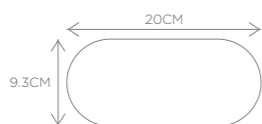

LPL215

L.1068 OVA ACE L/AMA FLECHA NEON AMA 20X9.3CM MULT