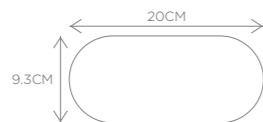

LPL504

LAMP 1017 ARO ACE L/AMA 24 LED AMA MULTI X1