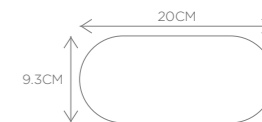

LPL255

L.5017 OVA ACE L/ROJ 24 LED SEC ROJ 20X9.3CM MULTI