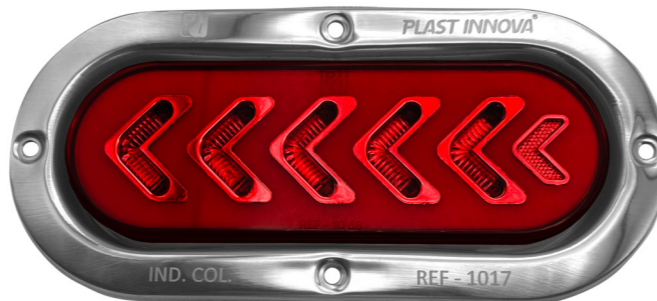

**LPL255**

L.5017 OVA ACE L/ROJ 24 LED SEC ROJ 20X9.3CM MULTI

**LPL215**

L.1068 OVA ACE L/AMA FLECHA NEON AMA 20X9.3CM MULT

**LPL230**

L.1068 OVA ACE L/ROJ FLECHA NEON ROJ 20X9.3CM MULT

**LPL235**

L.1074 OVA ACE L/AMA PUNTA NEON AMA 20X9.3CM MULTI