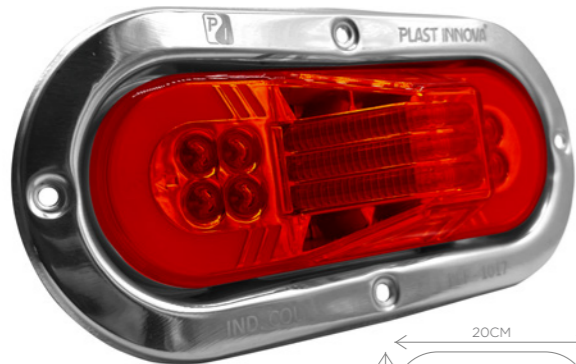

**LPL240**

L.1074 OVA ACE L/CRI PUNTA NEON BLA 20X9.3CM MULTI

**LPL245**

L.1074 OVA ACE L/ROJ PUNTA  
NEON ROJ 20X9.3CM MULTI

**LPL260**

LAMP 1035 REC CRO L/AMA 12 LED  
AMA 14.3X4CM MULTI

**LPL265**

LAMP 1035 REC CRO L/CRI 12 LED  
BLA 14.3X4CM MULTI