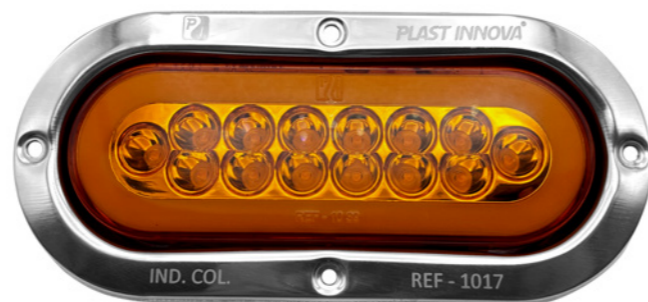

LAMP 1002 L/CRI 16  
LED ROJ MULTI X1

LENTE CRISTAL

**LPL180**

LAMP 1002 L/AMA 16  
LED AMA MULTI X1

**LPL200**

LAMP 1039 OVA ACE L/AMA 35  
NEON AMA 20X9.3CM MULTI

**LPL205**

LAMP 1039 OVA ACE L/CRI 35  
NEON BLA 20X9.3CM MULTI