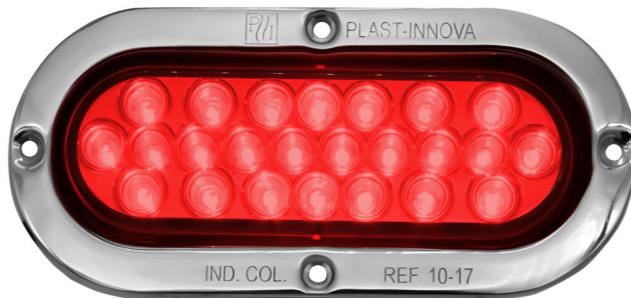

LENTE CRISTAL

**LPL172**

LAMP 1002 L/CRI 16  
LED AZU MULTI X1

LENTE CRISTAL

**LPL174**

LAMP 1002 L/CRI 16  
LED BLA MULTI X1

LENTE CRISTAL

**LPL176**

LAMP 1002 L/CRI 16  
LED ROJ MULTI X1

LENTE CRISTAL

**LPL180**

LAMP 1002 L/AMA 16  
LED AMA MULTI X1

**LPL200**

LAMP 1039 OVA ACE L/AMA 35  
NEON AMA 20X9.3CM MULTI

**LPL205**

LAMP 1039 OVA ACE L/CRI 35  
NEON BLA 20X9.3CM MULTI

**LPL210**

LAMP 1039 OVA ACE L/ROJ 35  
NEON ROJ 20X9.3CM MULTI

**LPL504**

LAMP 1017 ARO ACE L/AMA 24 LED AMA MULTI X1

**LPL506**

LAMP 1017 ARO ACE L/ROJ 24 LED ROJ MULTI X1

**LPL250**

L.5017 OVA ACE L/AMA 24 LED SEC AMA 20X9.3CM MULTI