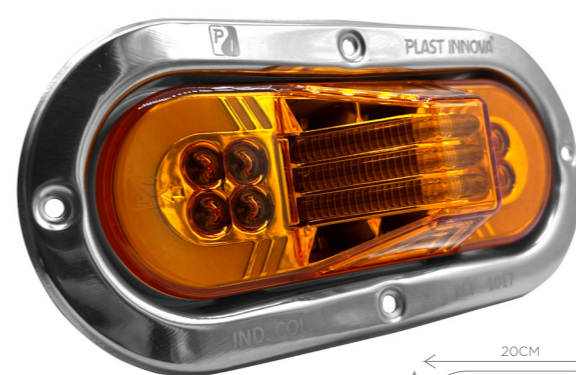

**LPL255**

L.5017 OVA ACE L/ROJ 24 LED SEC ROJ 20X9.3CM MULTI

**LPL215**

L.1068 OVA ACE L/AMA FLECHA NEON AMA 20X9.3CM MULT

**LPL230**

L.1068 OVA ACE L/ROJ FLECHA NEON ROJ 20X9.3CM MULT

**LPL235**

L.1074 OVA ACE L/AMA PUNTA NEON AMA 20X9.3CM MULTI