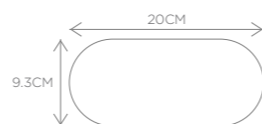

**LPL255**

L.5017 OVA ACE L/ROJ 24 LED SEC ROJ 20X9.3CM MULTI

**LPL215**

L.1068 OVA ACE L/AMA FLECHA NEON AMA 20X9.3CM MULT

**LPL230**

L.1068 OVA ACE L/ROJ FLECHA NEON ROJ 20X9.3CM MULT

**LPL235**

L.1074 OVA ACE L/AMA PUNTA NEON AMA 20X9.3CM MULTI