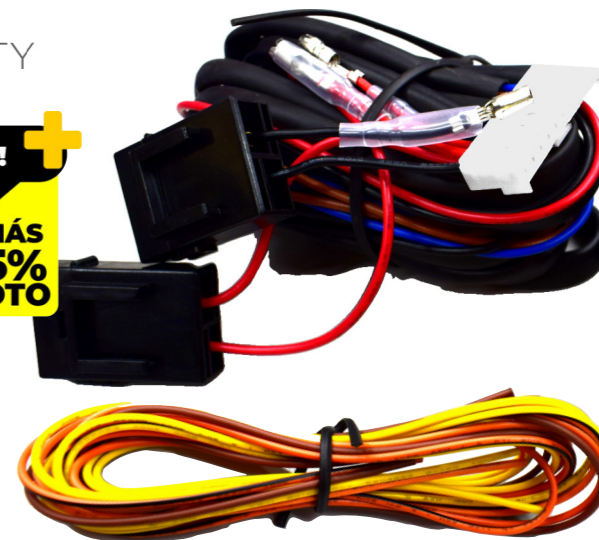

¡ APROVECHA !

COMPRA
\$7.003.620 O MÁS
RECIBE 5% DTO

KTA026

MOD ELEVAVIDRIOS MAX SECURITY
4 VEN SEC 12V X1

¡ APROVECHA !

COMPRA
\$7.003.620 O MÁS
RECIBE 5% DTO

KTA053

MOD ELEV INTEL MAX SECURITY 2 VEN 12V X1