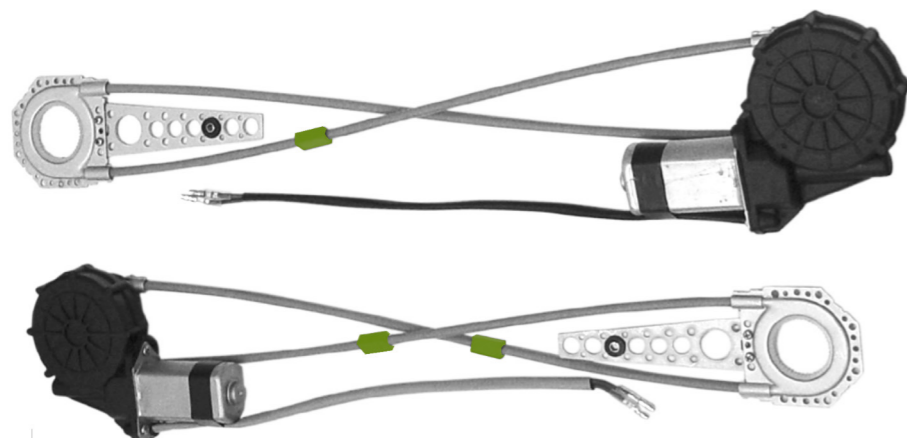

MOTOR CIERRE 5 CAB MAX SECURITY CON PLATI X1

¡ APROVECHA !

COMPRA
\$7.003.620 O MÁS
RECIBE 5%
DITO

KTA030
KIT ELEVAVIDRIOS MAX SECURITY 4 VEN X1

¡ APROVECHA !
COMPRAS
\$7.003.620 O MÁS
RECIBE 5% DTO

KTA027
KIT ELEVAVIDRIOS MAX SECURITY 2 VEN X1

¡ APROVECHA !
COMPRAS
\$7.003.620 O MÁS
RECIBE 5% DTO

KTA055
KIT ELEVAVIDRIOS MAX SECURITY 2 VEN CROM 12V X1

¡ APROVECHA !
COMPRAS
\$7.003.620 O MÁS
RECIBE 5% DTO

KTA025

MOD ELEVAVIDRIOS MAX SECURITY
2 VEN 12V X1