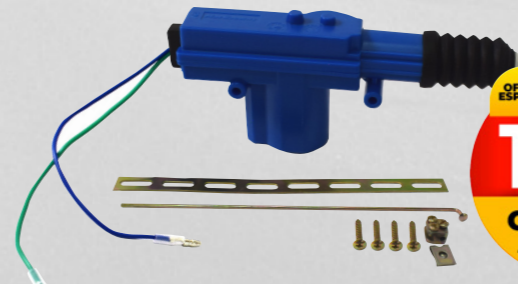

OFERTA ESPECIAL
10% DTO
COMPRA AHORA

KTA068
MOTOR CIERRE 5 CABLES MAX SECURITY
CON PLATINA 24VOLTIOS

OFERTA ESPECIAL
10% DTO
COMPRA AHORA

KTA069
MOTOR CIERRE 2 CABLES MAX SECURITY
CON PLATINA 24VOLTIOS

OFERTA ESPECIAL
10% DTO
COMPRA AHORA