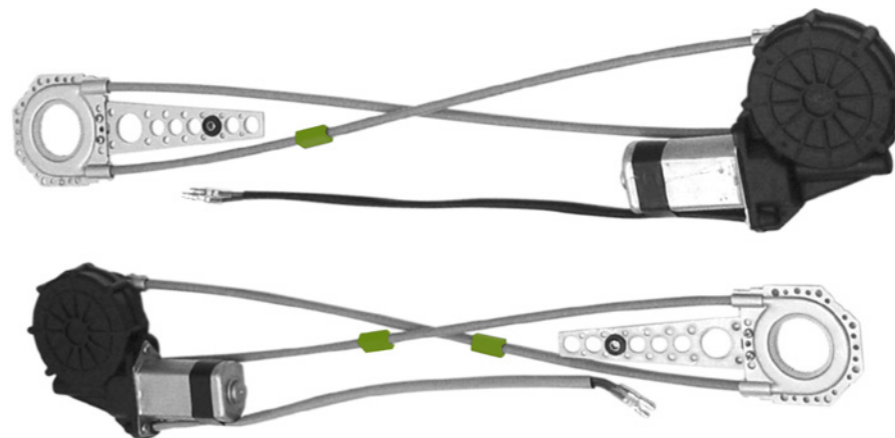

MOTOR CIERRE 5 CAB MAX SECURITY CON PLATI X1

¡ APROVECHA !

COMPRA
\$7.003.620 O MÁS
RECIBE 5%
DITO

KTA030
KIT ELEVAVIDRIOS MAX SECURITY 4 VEN X1

¡ APROVECHA !
COMPRAS
\$7.003.620 O MÁS
RECIBE 5% DTO

KTA027
KIT ELEVAVIDRIOS MAX SECURITY 2 VEN X1

¡ APROVECHA !
COMPRAS
\$7.003.620 O MÁS
RECIBE 5% DTO

KTA055
KIT ELEVAVIDRIOS MAX SECURITY 2 VEN CROM 12V X1

¡ APROVECHA !
COMPRAS
\$7.003.620 O MÁS
RECIBE 5% DTO

KTA025

MOD ELEVAVIDRIOS MAX SECURITY
2 VEN 12V X1