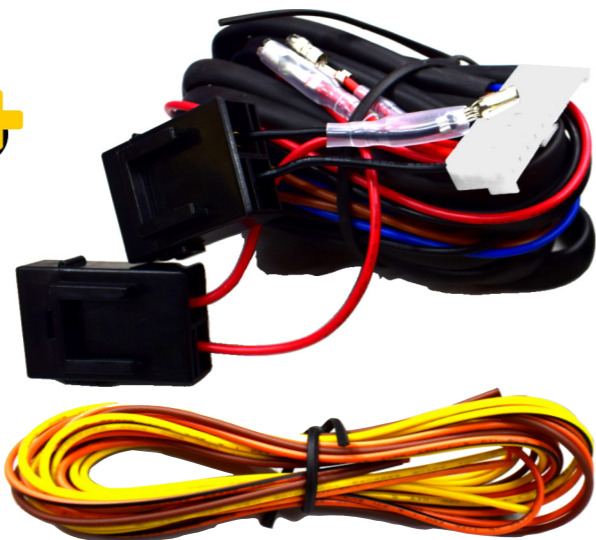

KTA025

MOD ELEVAVIDRIOS MAX SECURITY
2 VEN 12V X1

¡ APROVECHA !

COMPRA
$7.003.620 O MÁS
RECIBE 5% DTO