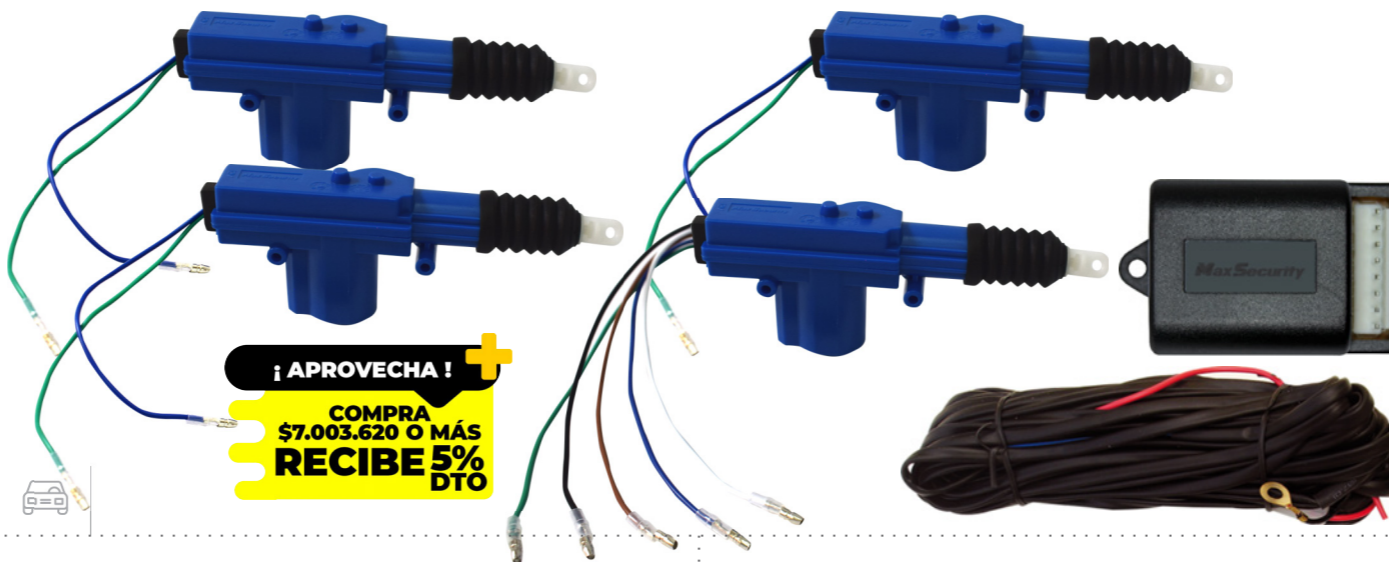

¡ APROVECHA !

COMPRA
\$7.003.620 O MÁS
RECIBE 5% DTO

Control Código fijo
Frecuencia 433Mhz

KTA022

CIERRE/BLOQUEO CENTRAL MAX SECURITY 12V X1

¡ APROVECHA !

COMPRA
\$7.003.620 O MÁS
RECIBE 5%
DITO

KTA052

MÓDULO BLOQUEO
MAX SECURITY 12V X1

¡ APROVECHA !

COMPRA
\$7.003.620 O MÁS
RECIBE 5%
DITO

KTA152

MOTOR CIERRE 2 CAB MAX SECURITY CON PLATI X1

¡ APROVECHA !

COMPRA
\$7.003.620 O MÁS
RECIBE 5%
DITO

KTA155

MOTOR CIERRE 5 CAB MAX SECURITY CON PLATI X1

¡ APROVECHA !

COMPRA
\$7.003.620 O MÁS
RECIBE 5%
DITO

KTA030
KIT ELEVAVIDRIOS MAX SECURITY 4 VEN X1

¡ APROVECHA !
COMPRAS
\$7.003.620 O MÁS
RECIBE 5% DTO

KTA027
KIT ELEVAVIDRIOS MAX SECURITY 2 VEN X1