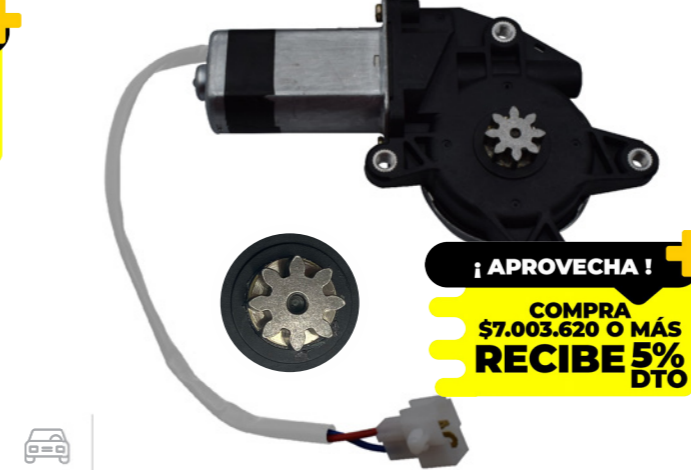

KTA056
SWITCH 2 VEN MAX SECURITY
TIPO CROM X1

¡ APROVECHA !
COMPRA
\$7.003.620 O MÁS
RECIBE 5% DTO

KTA167
MOTOR ELEVAVIDRIOS
MAX SECURITY 7 PIN DER X1

¡ APROVECHA !
COMPRA
\$7.003.620 O MÁS
RECIBE 5% DTO

KTA168
MOTOR ELEVAVIDRIOS
MAX SECURITY 7 PIN IZQ X1

¡ APROVECHA !
COMPRA
\$7.003.620 O MÁS
RECIBE 5% DTO

KTA169
MOTOR ELEVAVIDRIOS
MAX SECURITY 8 PIN DER X1

¡ APROVECHA !
COMPRA
\$7.003.620 O MÁS
RECIBE 5% DTO