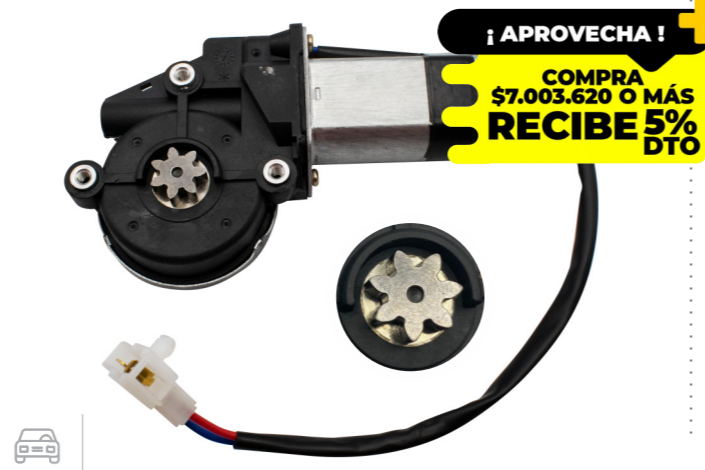

KTA034
SWITCH 2 VEN MAX SECURITY
TIPO F X1

¡ APROVECHA !
COMPRA
\$7.003.620 O MÁS
RECIBE 5% DTO

KTA035
SWITCH 2 VEN MAX SECURITY
TIPO I X1

¡ APROVECHA !
COMPRA
\$7.003.620 O MÁS
RECIBE 5% DTO

¡ APROVECHA !
COMPRA
\$7.003.620 O MÁS
RECIBE 5% DTO

KTA056
SWITCH 2 VEN MAX SECURITY
TIPO CROM X1

¡ APROVECHA !
COMPRA
\$7.003.620 O MÁS
RECIBE 5% DTO

KTA167
MOTOR ELEVAVIDRIOS
MAX SECURITY 7 PIN DER X1

¡ APROVECHA !
COMPRA
\$7.003.620 O MÁS
RECIBE 5% DTO

KTA168
MOTOR ELEVAVIDRIOS
MAX SECURITY 7 PIN IZQ X1

¡ APROVECHA !
COMPRA
\$7.003.620 O MÁS
RECIBE 5% DTO

KTA169
MOTOR ELEVAVIDRIOS
MAX SECURITY 8 PIN DER X1

¡ APROVECHA !
COMPRA
\$7.003.620 O MÁS
RECIBE 5% DTO