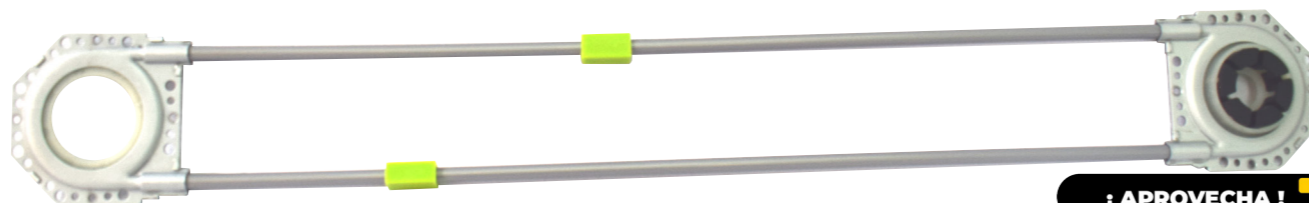

KTA160
GUAYA ELEVAVIDRIOS MAX SECURITY X1

¡ APROVECHA !

COMPRA
\$7.003.620 O MÁS
RECIBE 5% DTO

KTA114
PULSADOR/PUNTILLA
MAX SECURITY PUERT 90° X1

¡ APROVECHA !

COMPRA
\$7.003.620 O MÁS
RECIBE 5% DTO

KTA166
MOTOR ELEVAVIDRIOS
MAX SECURITY DER X1