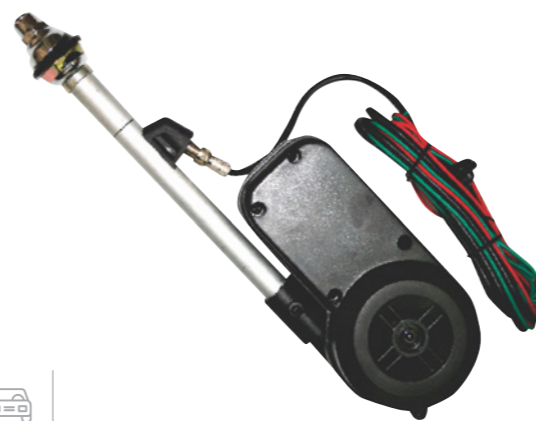

ALT050

ALETA T-ORIG NISSAN
FRONTIER 16 X4

ALU008

ALETA UNIVERSAL GRANDE TIPO
TOYOTA VIGO X 2 Und.

ALT074

ALETA TIPO ORIGINAL TOYOTA
HILUX REVO 2019 - 2020 4P X1

ANI007
ANTENA CHAPULINA X1

ANI013
ANTENA PARAL CROM X1

ANI015
ANTENA PARAL NEG X1

ANI020
ANTENA PARA GM CORSA - GOLF
CON CABLE X1

ANI022
ANTENA RESORTE CROM X1

ANI024
ANTENA LUV 2300 BASE
SESGADA X1

ANI029
ANTENA ELÉCTRICA 10 BASES
GUARDAFANGO 303-107A X1

ANI050
ANTENA LATIGO UNIVERSA 40CM
KIT TORNILLOS 5/6MM 1P

ANI052

ANTENA LATIGO UNIVERSAL
CORTA 17.3CM NEGRA 1P

ANI054

ANTENA LATIGO UNIVERSAL
CORTA 20CM ADAP NEGRA 1P

ANI055

CABLE EXTENSIÓN DE ANTENA
1,2 METROS 1P

ANL022

ANTENA R9 TIPO ORIGINAL X1