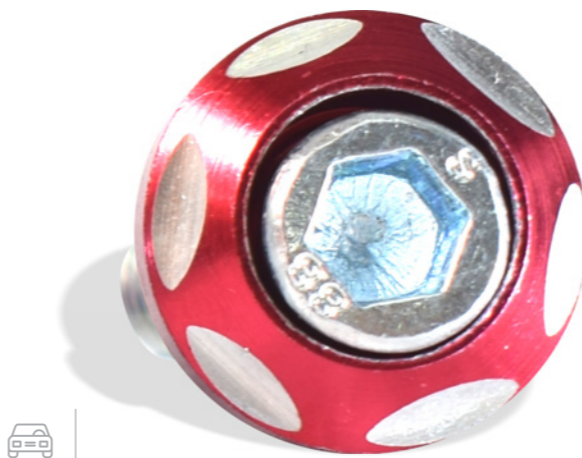

TRL075

TORNILLO LUJO RED/RAYA
BRISTOL 6MM 2.5CM ROJ 25P X1