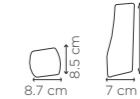

PDA110

PEDAL SPARCO PEQUEÑO ROJO

- **PDA109**
  JUEGO NEGRO
- **PDA108**
  JUEGO GRIS
- **PDA107**
  JUEGO AZUL

PDA114

PEDAL LASCOST PEQUEÑO NEGRO

- **PDA115**
  JUEGO ROJO
- **PDA113**
  JUEGO GRIS
- **PDA112**
  JUEGO AZUL

PDA116

PEDAL MOMO 2011 NACIONAL AZUL

- **PDA119**
  JUEGO NEGRO
- **PDA118**
  JUEGO GRIS
- **PDA117**
  JUEGO AZUL

PDL052

PEDAL ALUMINIO LARGO NEGRO GRIS

- **PDL057**
  JUEGO NEGRO - ROJO
- **PDL051**
  JUEGO NEGRO - AZUL
- **PDL052**
  JUEGO NEGRO - GRIS