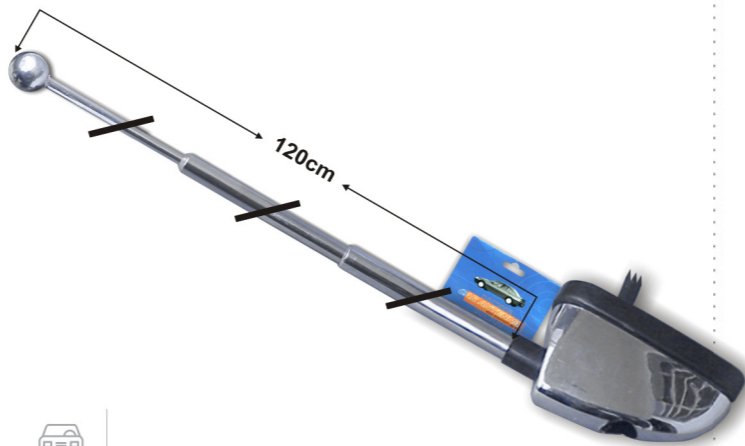

ALT050

ALETA T-ORIG NISSAN
FRONTIER 16 X4

ALU008

ALETA UNIVERSAL GRANDE TIPO
TOYOTA VIGO X 2 Und.

ALT074

ALETA TIPO ORIGINAL TOYOTA
HILUX REVO 2019 - 2020 4P X1

ANI007
ANTENA CHAPULINA X1

ANI013
ANTENA PARAL CROM X1