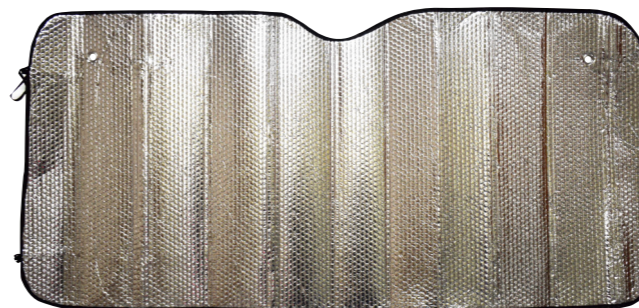

CPP003

PARASOL MAGIC AZUL
126X58 CM

CPP006

PARASOL MAGIC PLATEADO
126X58 CM

CPP007

PARASOL MAGIC ROJO
126X58 CM

CPP013

PARASOL PAISAJE MAGIC LX-F009