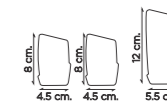

PDA322

PEDAL CAR I PUNTOS NEGROS ROJO

● **PDA316**
JUEGO PUNTOS NEGROS AZUL

● **PDA320**
JUEGO PUNTOS NEGROS PLATA

PDA308

PEDAL CAR PUNTOS NEGRO AZUL

● **PDA310**
JUEGO PUNTOS NEGROS CARBONO