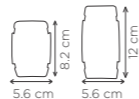

- **PDA119**
  JUEGO NEGRO
- **PDA118**
  JUEGO GRIS
- **PDA117**
  JUEGO AZUL