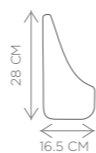

ACS300
PORTATODO UNIV ALUM DE
CAIMAN 1MT-1.20MT 50KG X1

ACS320

PORT EQUIP TCH C/SPEED 350 LT
900X850X450MM 1P X1

ALU010
ALETA UNIVERSAL GRANDE X2

ALU014
ALETA UNIVERSAL PEQUEÑA X2

AUL018
ALETA UNIVERSAL
POLIETILENO X 2