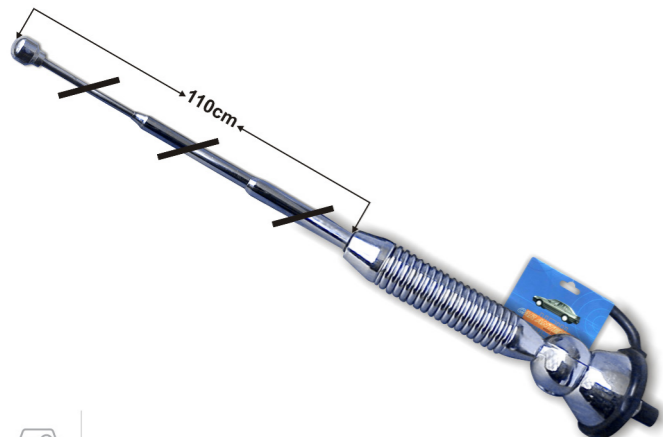

ANI022
ANTENA RESORTE CROM X1