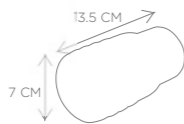

TEC014
TERMINAL ROJO X1