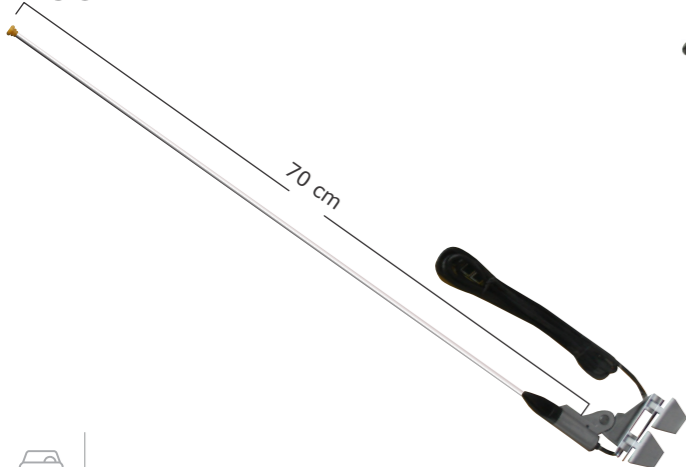

ANL050

ANTENA TIPO PIONEER TW
ECON X1