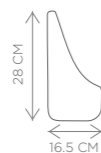

ALU014
ALETA UNIVERSAL PEQUEÑA X2

ALT030
ALETA T-ORIGL CHE/LET AVEO
FMY-EMO-GTI 05-15 X4