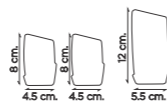

PDA322

PEDAL CAR I PUNTOS NEGROS ROJO

● **PDA316**
JUEGO PUNTOS NEGROS AZUL

● **PDA320**
JUEGO PUNTOS NEGROS PLATA

PDA308

PEDAL CAR PUNTOS NEGRO AZUL

● **PDA310**
JUEGO PUNTOS NEGROS CARBONO