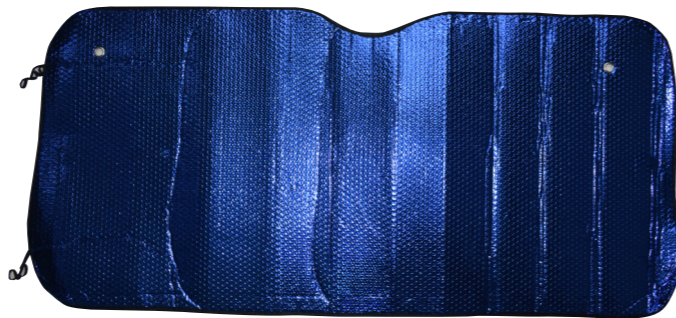

CPP003

PARASOL MAGIC AZUL
126X58 CM

CPP006

PARASOL MAGIC PLATEADO
126X58 CM

CPP007

PARASOL MAGIC ROJO
126X58 CM

CPP013

PARASOL PAISAJE MAGIC LX-F009