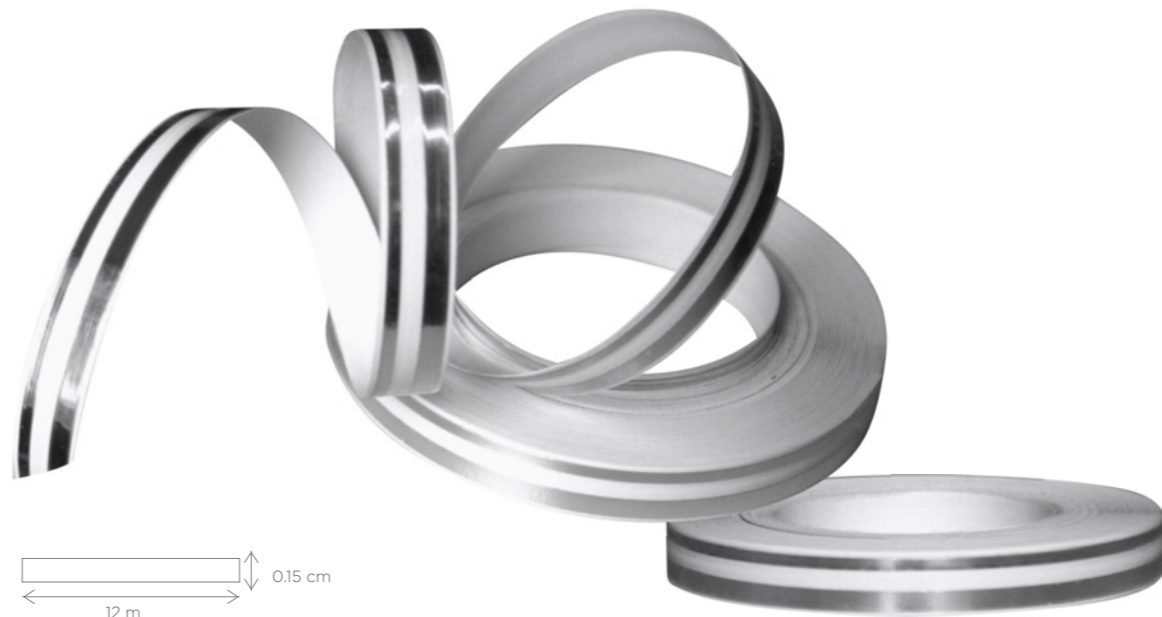

CIS018
1/2
12MMX30MTS

CIS017
3/4
18MMX5MTS

CIS019
3/4
18MMX30MTS

CIS024
CINTA TRIMON DOBLE FAZ
TRAN 1/2 12MMX5MTS X1

CID011
CINTA DOS LINEAS
BLANCAS

CID012
CROMADAS

CID015
GRISES

CID017
NEGRAS