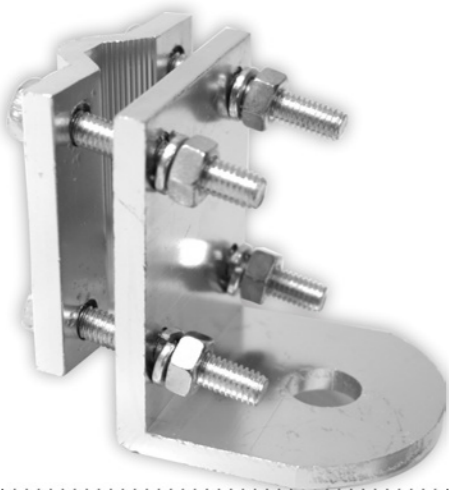

AND057

LATIGO ANTENA
NEG 8.5MMX1.20MT
303-D-T072 X1

AND058

LATIGO ANTENA
NEG 8.5MMX90CM
303-D-T073 X1

AND059

ANTENA ELECTRÓNICA
303-625 X1

AND060

BASE ANTENA PARA ESPEJO LATERAL 4 TORN VERTICAL X1