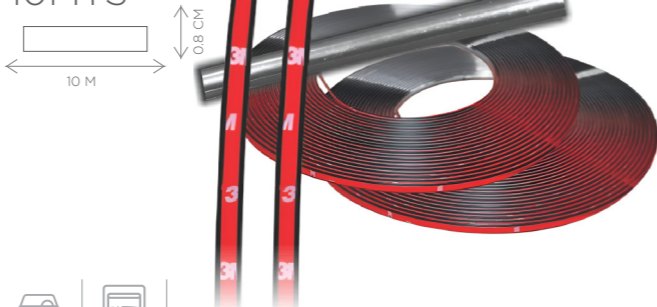

BCL015

10MTS