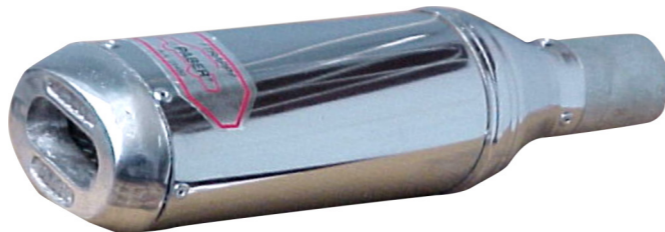

REM014
RESONADOR M/TRAP
CROM OVA X1