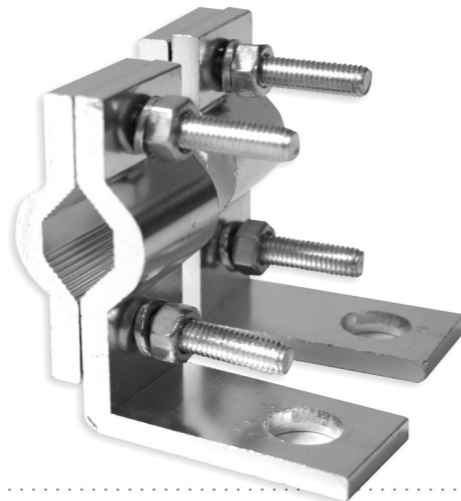

AND062

BASE ANTENA PEQUEÑA EN FORMA DE L 2 TORN HRZ X2