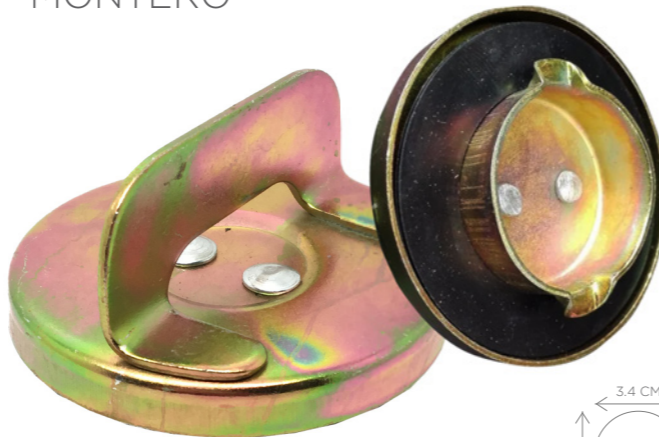

ACT013

TAPA GASOLINA MAZDA /
MONTERO