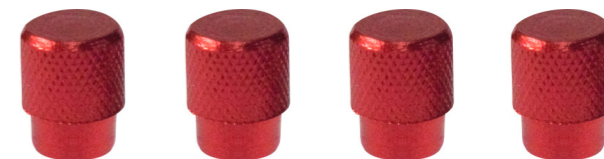

MANIJA ZAMAT CORTA

MAE022

MANIJA ZAMAT LARGA

TVS018

TAPA VÁLVULA CABEZA BALA
PLA X1

TVS022

TAPA VÁLVULA CABEZA BALA
ROJ X1

TVS024

TAPA VÁLVULA CABEZA PLANA
PLA X1

TVS028

TAPA VÁLVULA CABEZA PLANA
ROJ X1

TVS050

TAPA VÁLVULA PUNTA AMA X1

TVS051

TAPA VÁLVULA PUNTA AZU X1

TVS052