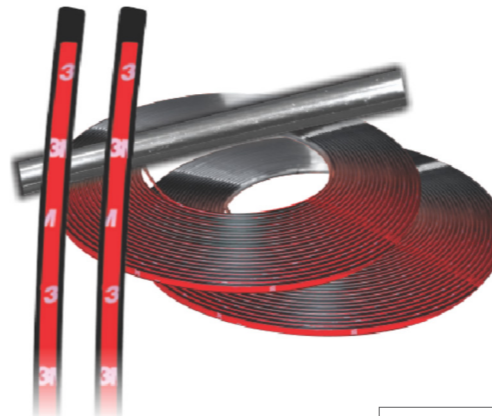

BCL007

ADH LAT AC-26 8MMX100MTS
D/FAZ 1373