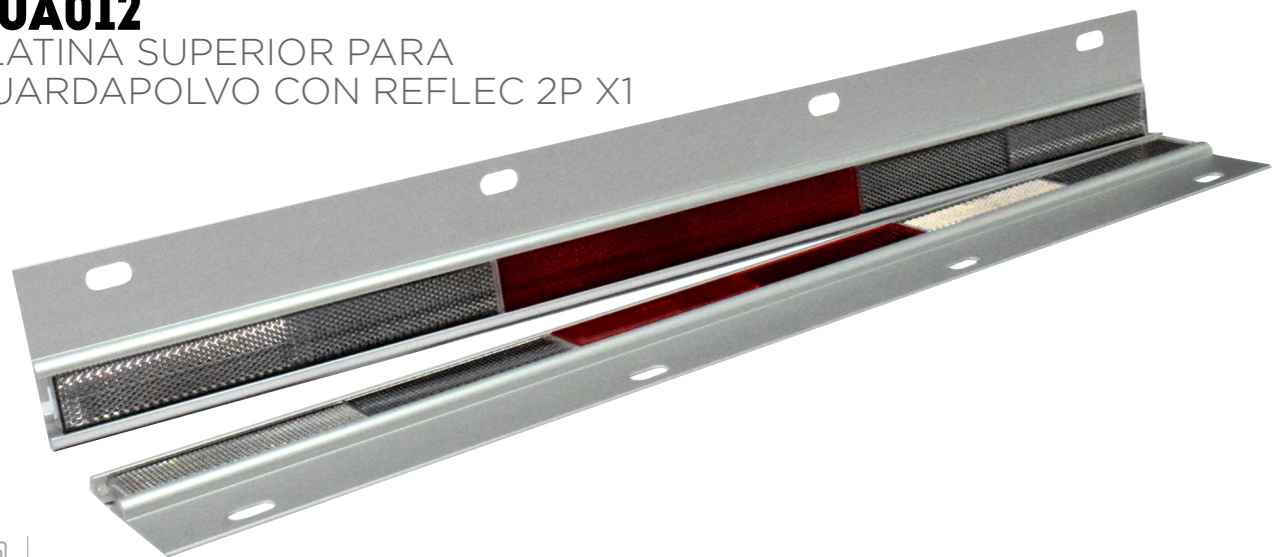

GUA012

PLATINA SUPERIOR PARA
GUARDAPOLVO CON REFLEC 2P X1