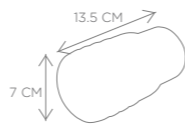

T.GASOL PLAS/UNI CON LLAV
ROSC44.8MM /PASO 6.35MM 1P

TEC010
TERMINAL CROMADO X1

TEC014
TERMINAL ROJO X1

TEN020
TERMINAL INMELCAR GRANDE X1

TEN028
TERMINAL PEQUEÑO X1

ACS037

APLIQUE ADHESIVO TOPE PUERTA I-POP 4P X1