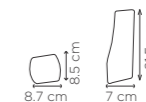

PDD014
PEDAL ALUMINIO CORTO NEGRO

- **PDD016**
  JUEGO ROJO
- **PDD012**
  JUEGO GRIS
- **PDD008**
  JUEGO AZUL

PDL037
PEDAL ALUMINIO LARGO
GRIS ROJO

- **PDL034**
  JUEGO GRIS - NEGRO
- **PDL042**
  JUEGO GRIS - GRIS
- **PDL031**
  JUEGO GRIS - AZUL

PDA276
PEDAL HUELLA CROM - NEG

PDD026
PEDAL ALUMINIO NEG
CORTO AZUL

- **PDD024**
  JUEGO NEGRO - NEGRO
- **PDD026**
  JUEGO NEGRO - ROJO
- **PDD022**
  JUEGO NEGRO - GRIS