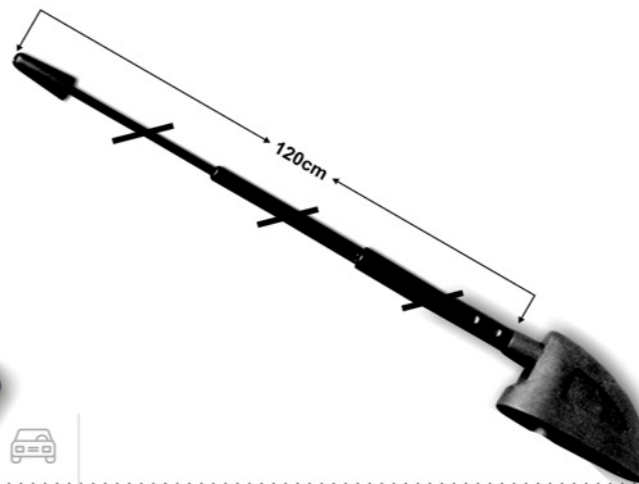

ANI015
ANTENA PARAL NEG X1