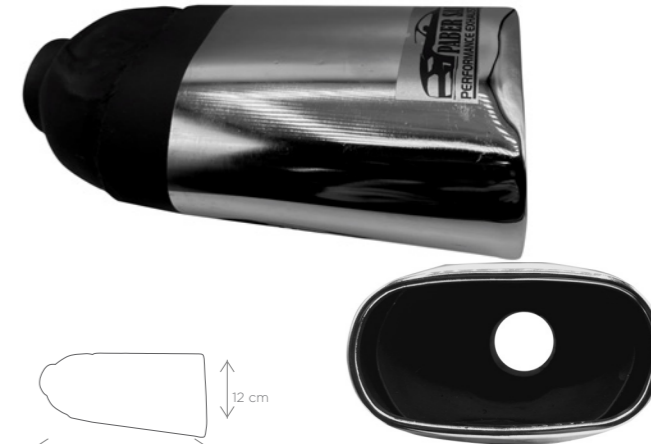

RES022
RESONADOR SENC # 4 PLANO
22.5CM X 12CM X 1P