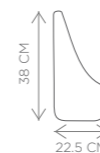

ALU014
ALETA UNIVERSAL PEQUEÑA X2

ALM026
ALETA No.2 RENAULT X2 Und.