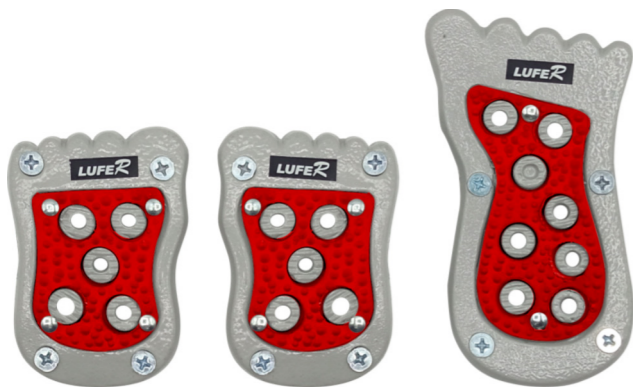

PDA290
PEDAL PIE GRIS-ROJ 3P NALX1