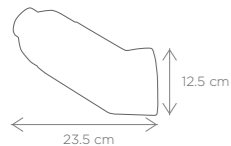

RES008
RESONADOR SENC CUADR 4" X1

RES022
RESONADOR SENC # 4 PLANO
22.5CM X 12CM X 1P

RES024
RESONADOR SENC # 4 OVALAD
CURVO 23.5CMX12.5CM X 1P

TPT172

T T/CA 33MM PLANA PRES
TRACTOM 90MM 2020P 10P X1

PRESIÓN