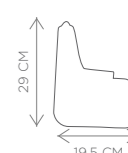

ALU014
ALETA UNIVERSAL PEQUEÑA X2

ALU020
ALETA UNIVERSAL PVC
FLEXIBLE X 2