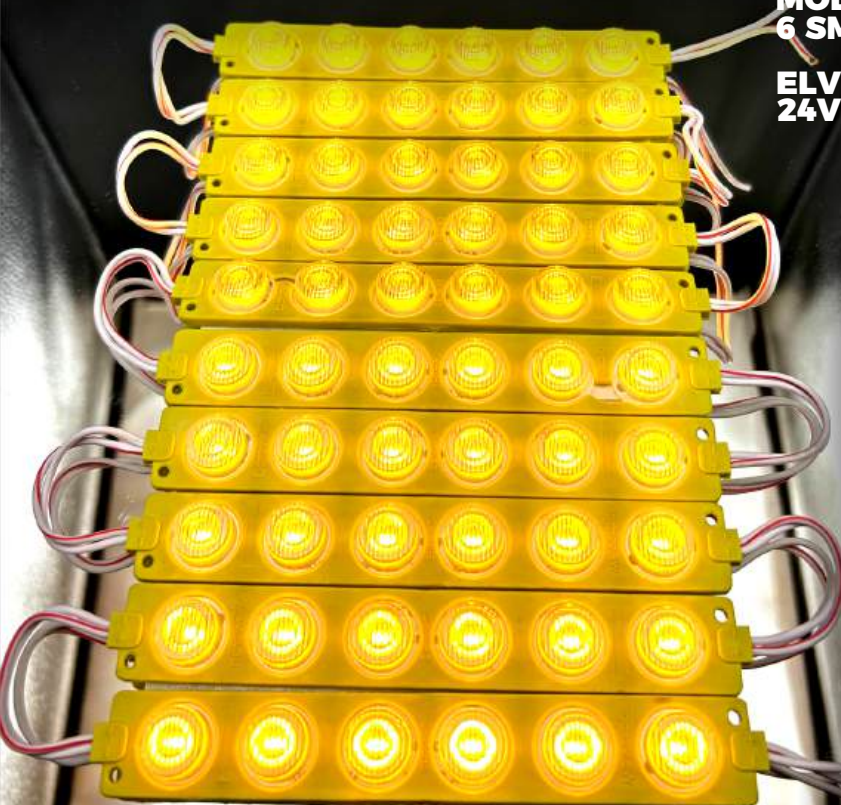

AHORA DISPONIBLE

AHORA DISPONIBLE

AHORA DISPONIBLE

AHORA DISPONIBLE

MODULOS LED 6 SMD 10 UND

**ELV490
MODULO LED AMARILLO
6 SMD 12V X10**

**ELV496
24V X10 UND**

**ELV491
MODULO LED AZUL
6 SMD 12V X10**