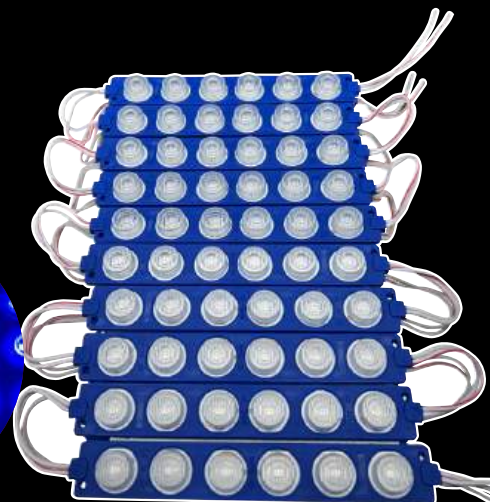

**ELV491
MODULO LED AZUL
6 SMD 12V X10**

**ELV497
24V X10 UND**

**ELV492
MODULO LED BLANCA
6 SMD 12V X10**

**ELV498
24V X10 UND**