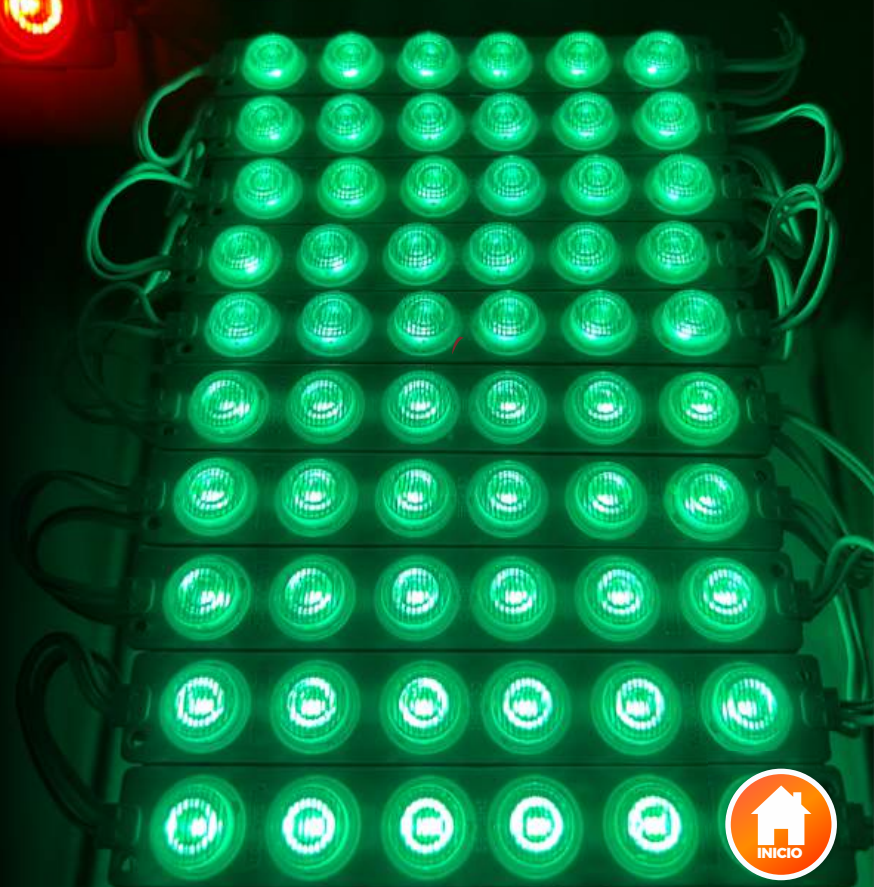

AHORA DISPONIBLE

AHORA DISPONIBLE

AHORA DISPONIBLE