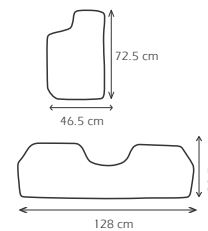

TAS138
TAP 3P PVC NEG

Características:
Tapete en caucho