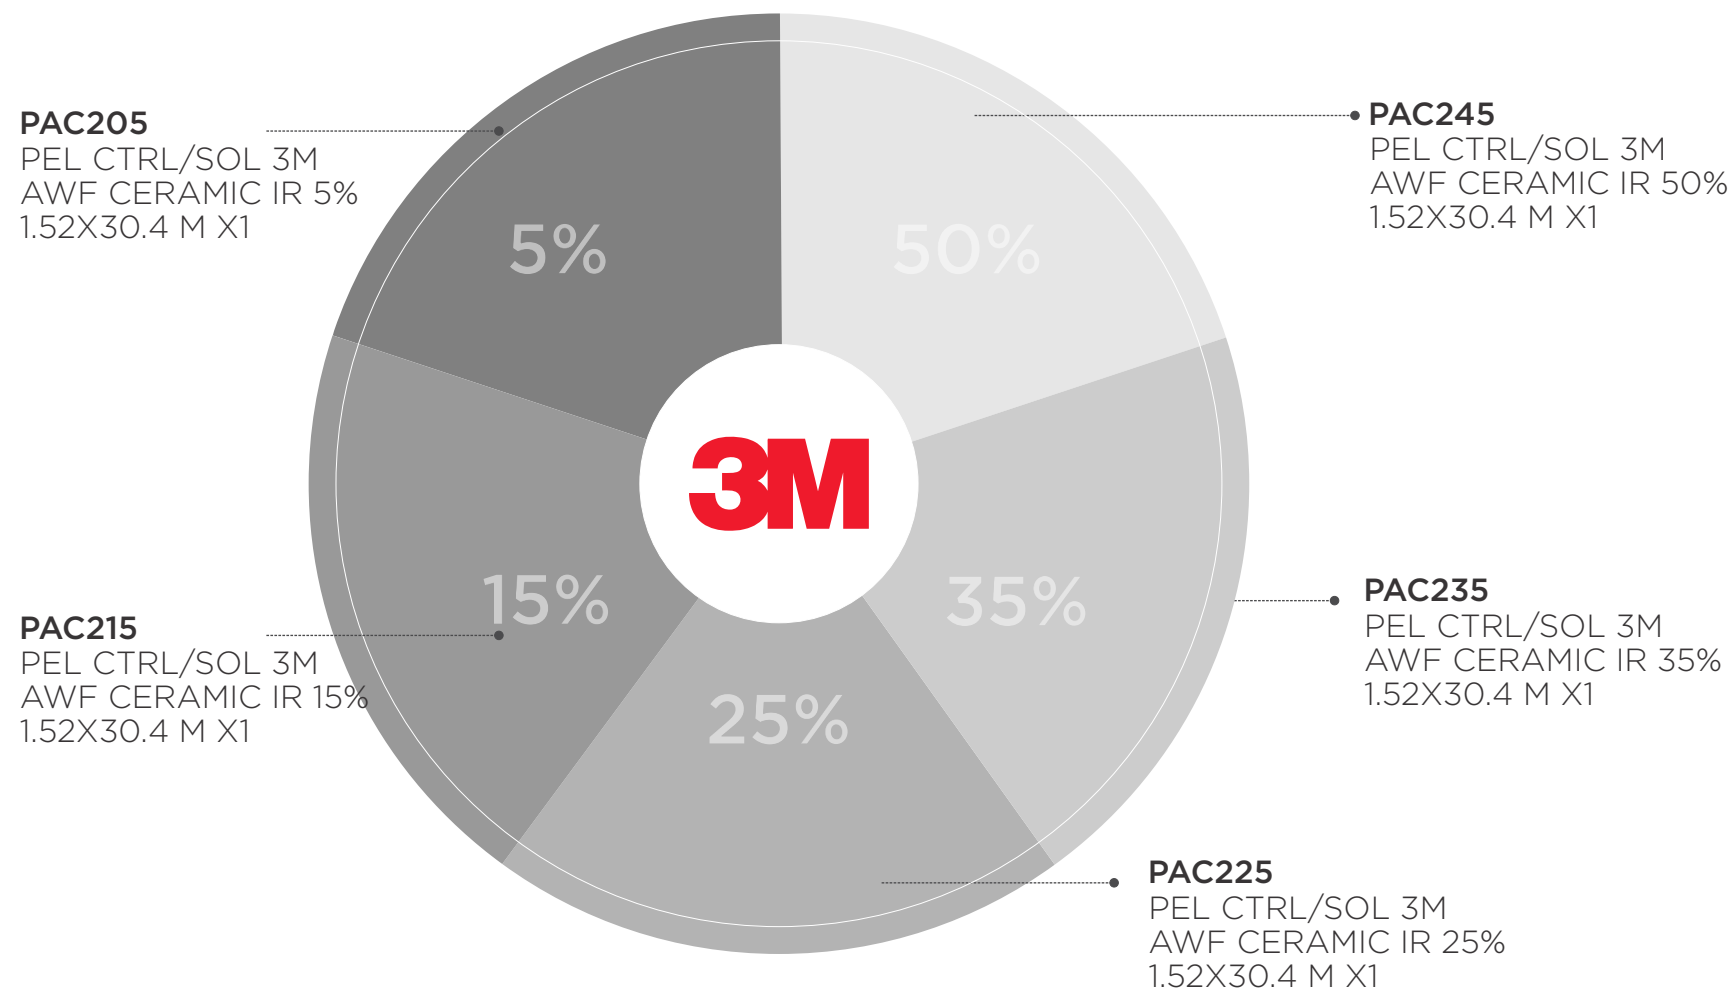

PELÍCULA DE CONTROL SOLAR 3M CERÁMICA IR