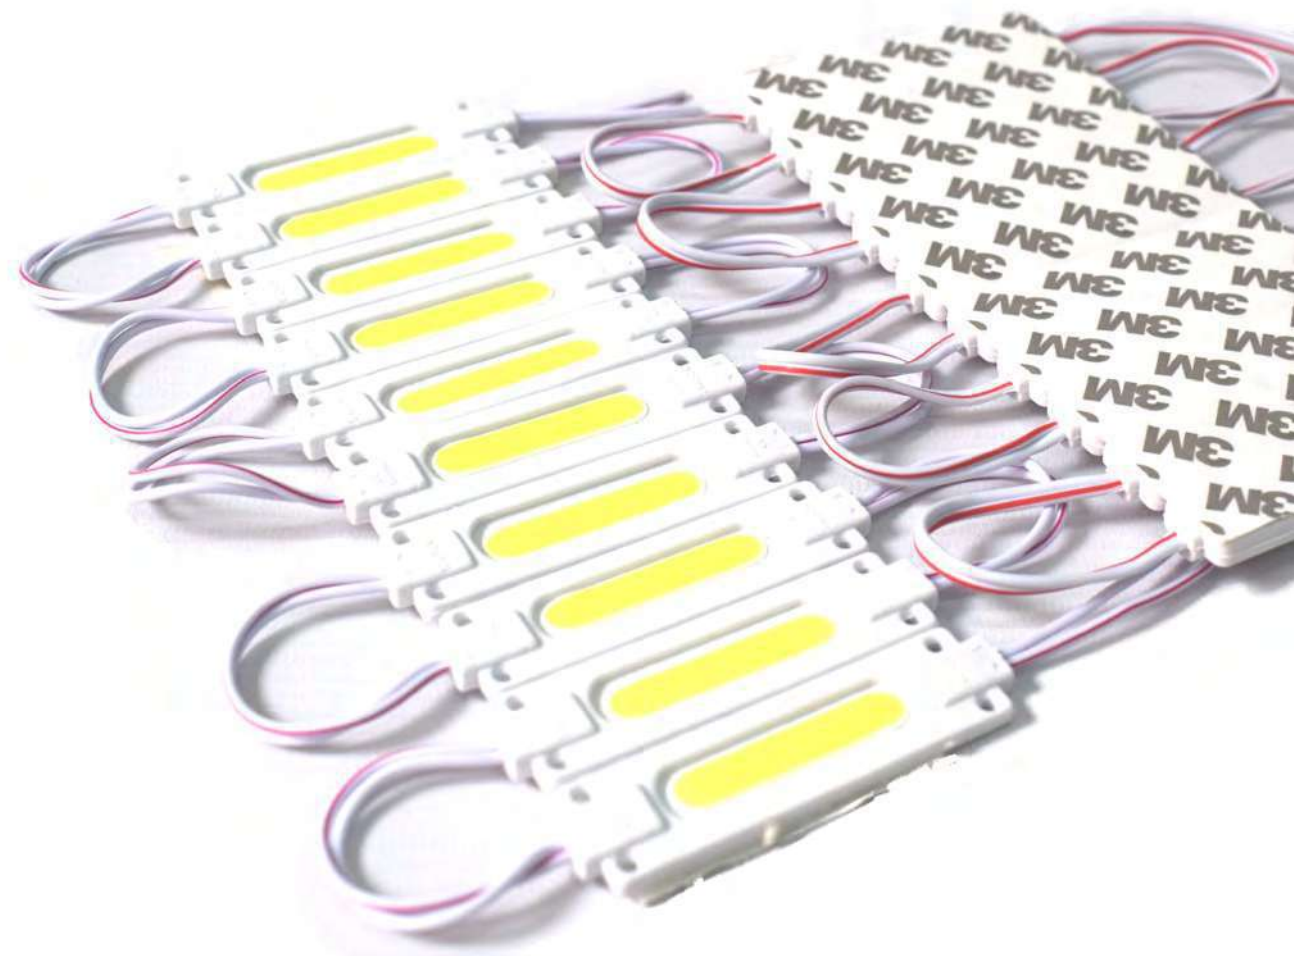

ELV977
CINTA LED 5050 FLEX INT LIL 1CMX5M 12V X1