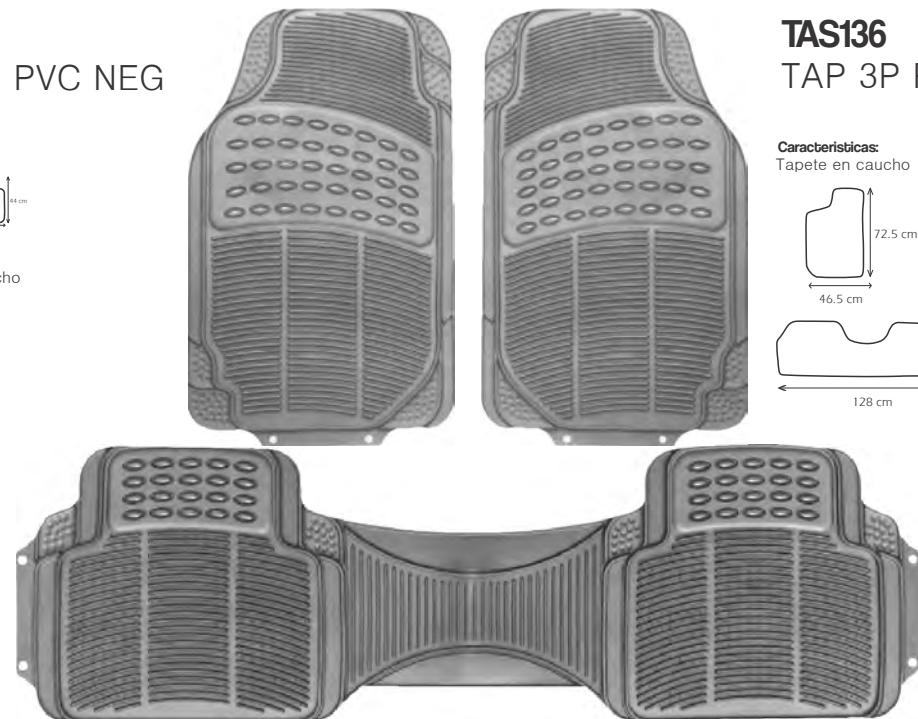

TAS136
TAP 3P PVC GRI

Características:
Tapete en caucho