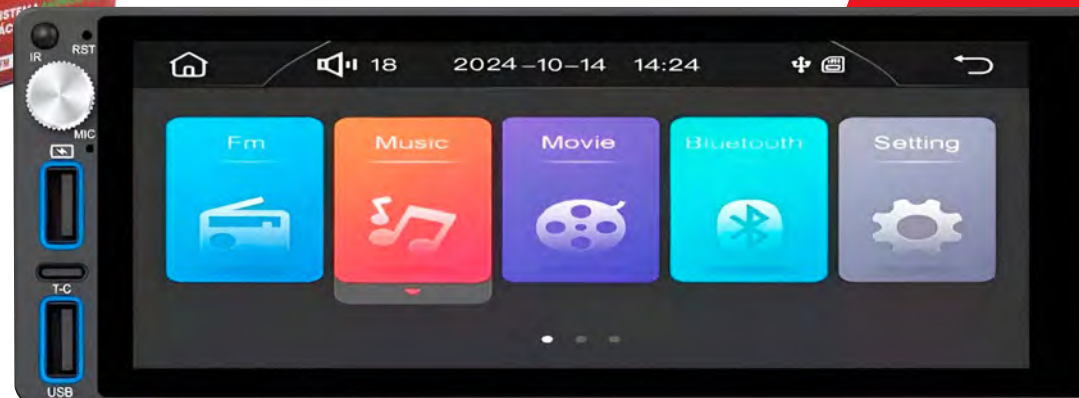

RADIOS aiwa®

ACE390
TABLET AIWA 908C 2DIN 9"
4GB/64GB ANDRO 12 MIR/CAR

CARACTERÍSTICAS

- PUERTO FRONTAL USBX2
- BLUETOOTH
- MICROFONO INCORPORADO
- ENTRADA PARA CAMARA DE REVERSA
- ENTRADA Y SALIDA DE AUDIO Y VIDEO
- SALIDA RCA PARA SUBWOOFER
- COMPATIBLE CON CONTROL DE VOLANTE