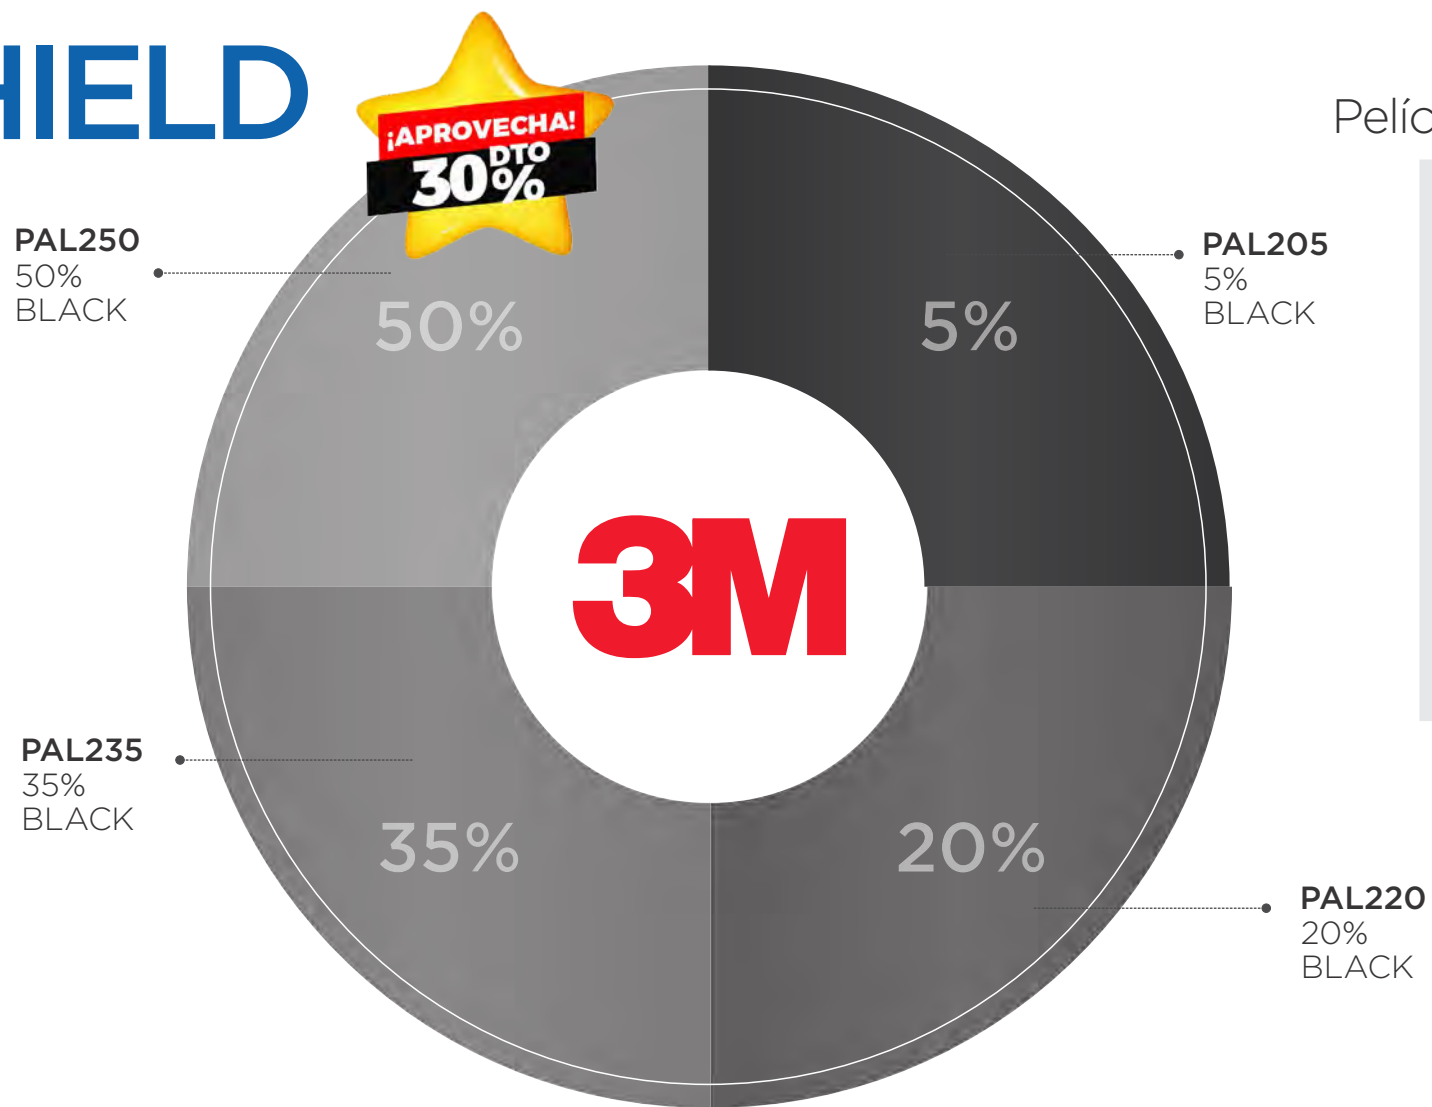

SCOTCHSHIELD