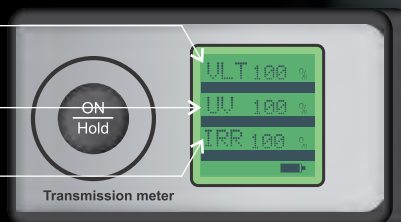

PELÍCULA NANOCARBONO

- ✓ Película de policarbonato.
- ✓ Película de control solar cerámica.
- ✓ Mayor rechazo de sensación térmica.
- ✓ Rollo por 1.52 X 30 metros

Transmisión de luz visible

Restricción de rayos ultravioleta

Reflectividad de la luz

TONALIDADES DISPONIBLES

PAN205 5%

VLT: 3.1%
UV: 100.0%
IRR: 75.9%

PAN220 20%

VLT: 15.2%
UV: 100.0%
IRR: 57.2.9%

PAN235 35%

VLT: 30.4%
UV: 100.0%
IRR: 43.2%