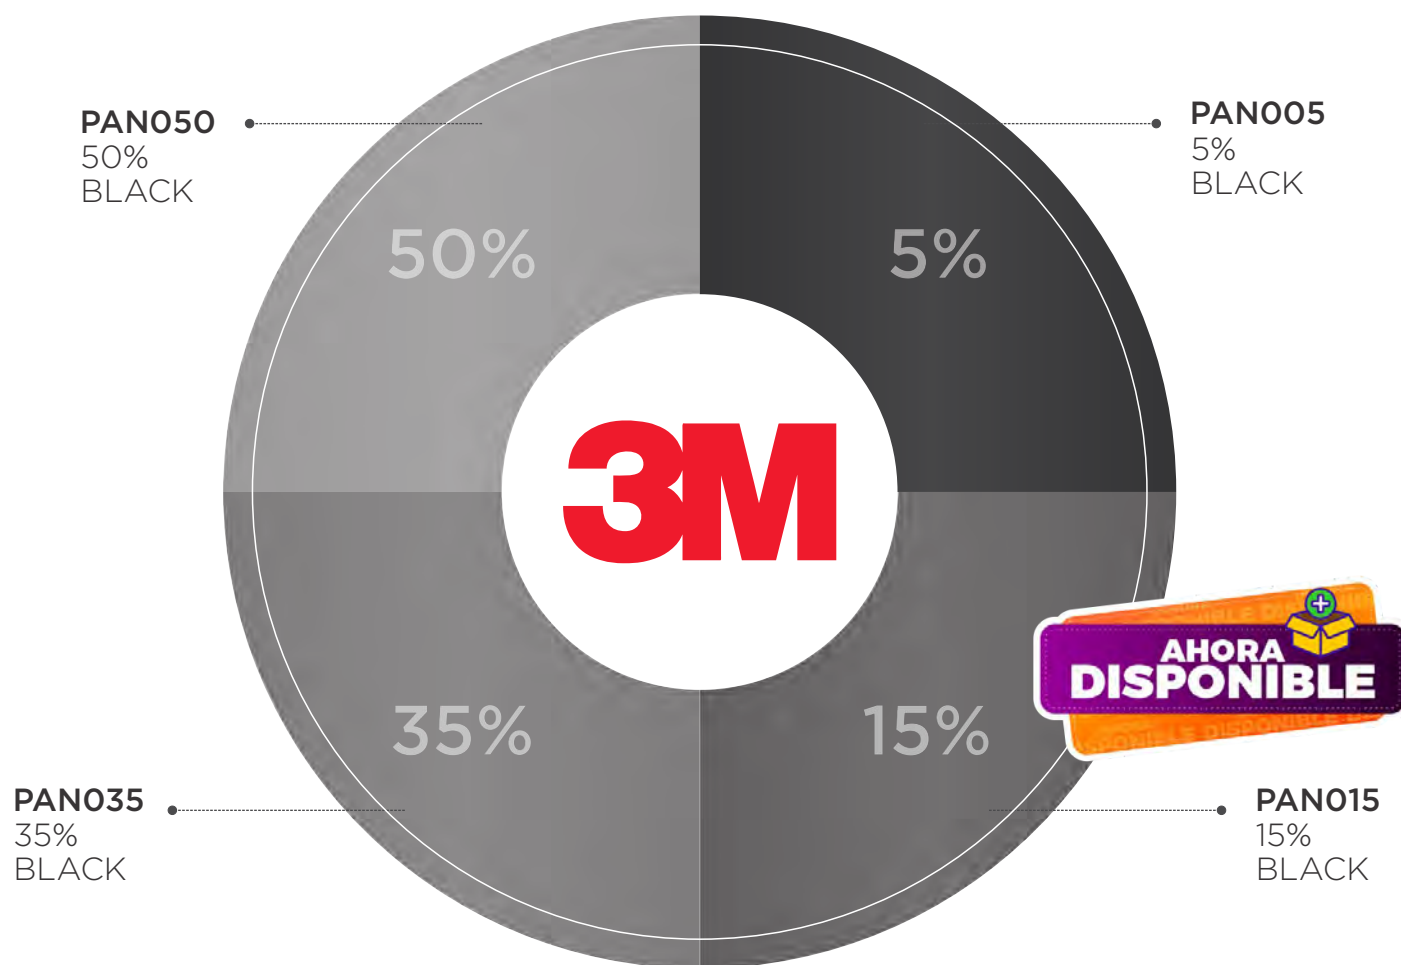

LÍNEA DE PAPEL

Papel polarizado GLUE

¡APROVECHA!
10% DTO

PAPEL POLARIZADO DYED

FX-ST

Película contramarcada cada 50cm

PAPEL POLARIZADO **3M** CS IR NANOCARBONO NEGRO DYED 1.52X30M

Película contramarcada cada 50cm