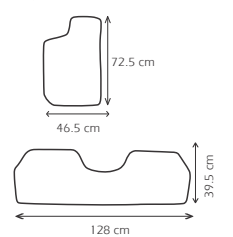

COMPRA 6 UND
RECIBE
5% DTO