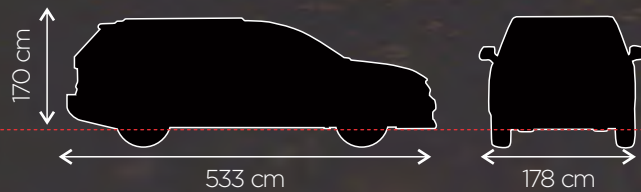

KTV 308

> Pijama **Talla XXL**

KTV 309

> Pijama **Talla LC**

KTV 311

> Pijama **Talla GMC**

KTV016

CRUCETA CROM 17-19-21-23 MM