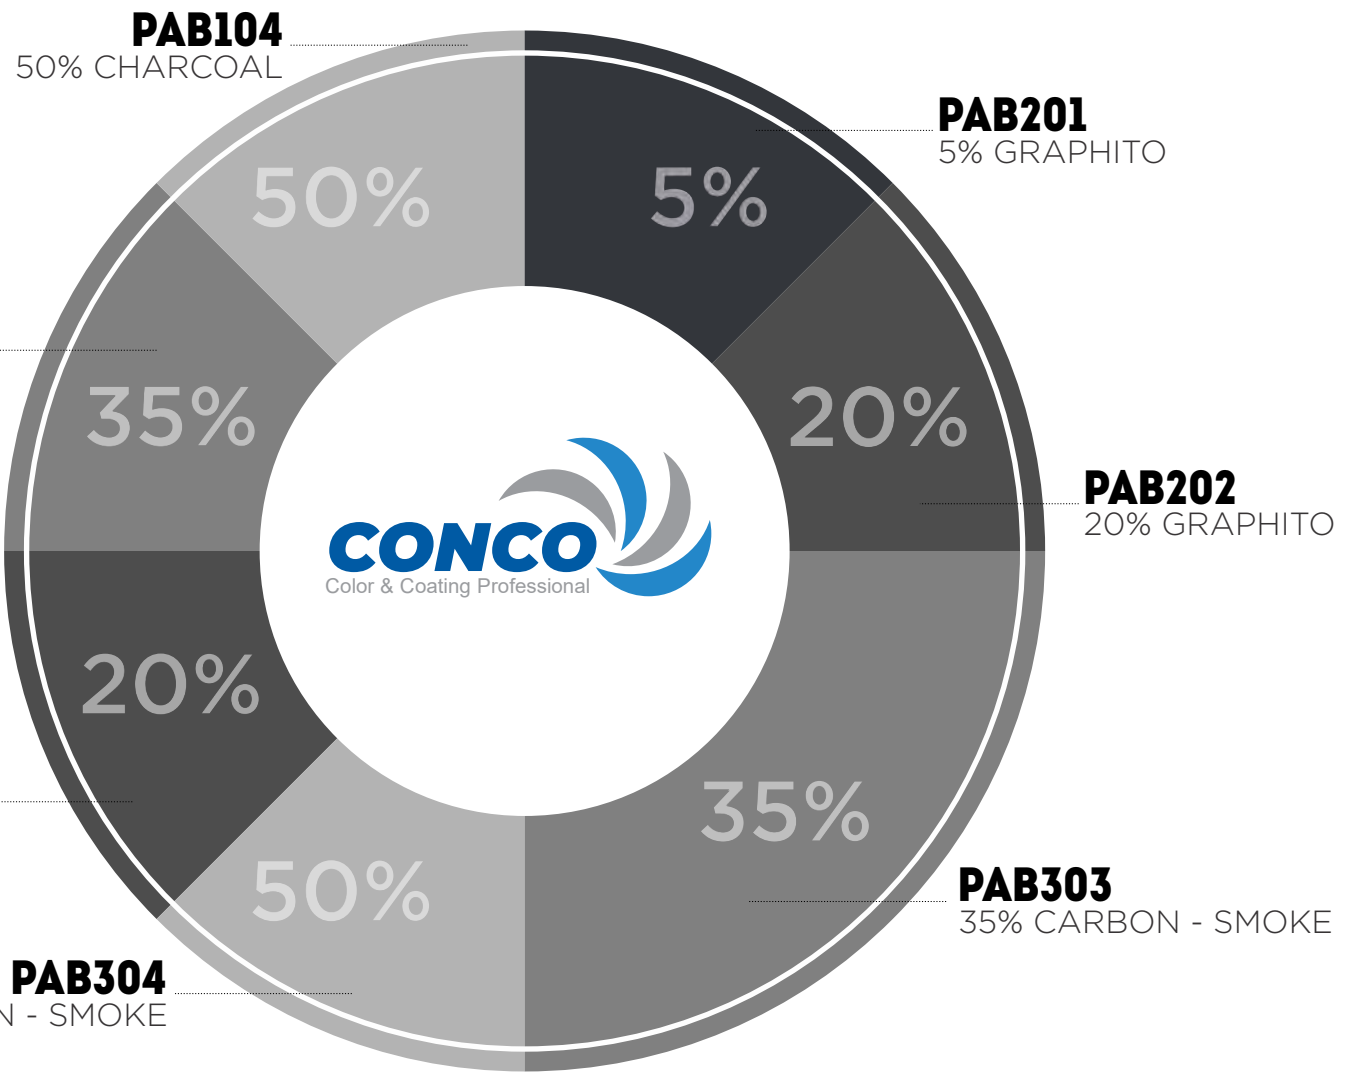

LÍNEA DE PAPEL

Papel polarizado GLUE

¡APROVECHA!
10% DTO