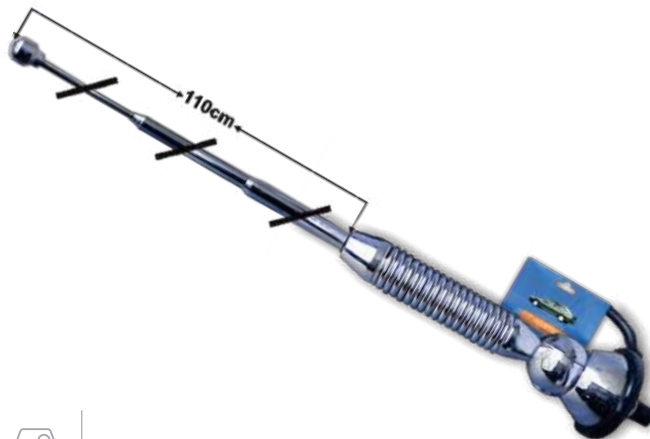

ANTENA PARA GM CORSA - GOLF CON CABLE X1

ANI022

ANTENA RESORTE CROM X1

ANI024

ANTENA LUV 2300 BASE SESGADA X1

ANI029

ANTENA ELÉCTRICA 10 BASES GUARDAFANGO 303-107A X1

ANI050
ANTENA LATIGO UNIVERSA 40CM
KIT TORNILLOS 5/6MM 1P