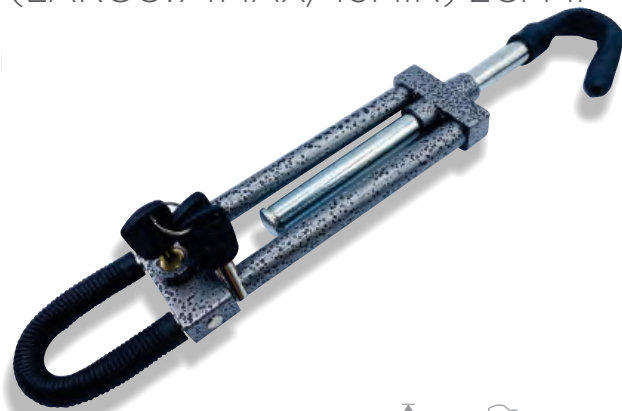

SES025

SEGURO DE TIMÓN A PEDAL (LARGO:74MAX/43MIN) 2CM 1P