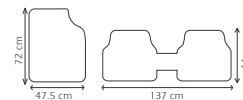

Características:
Caucho sintético