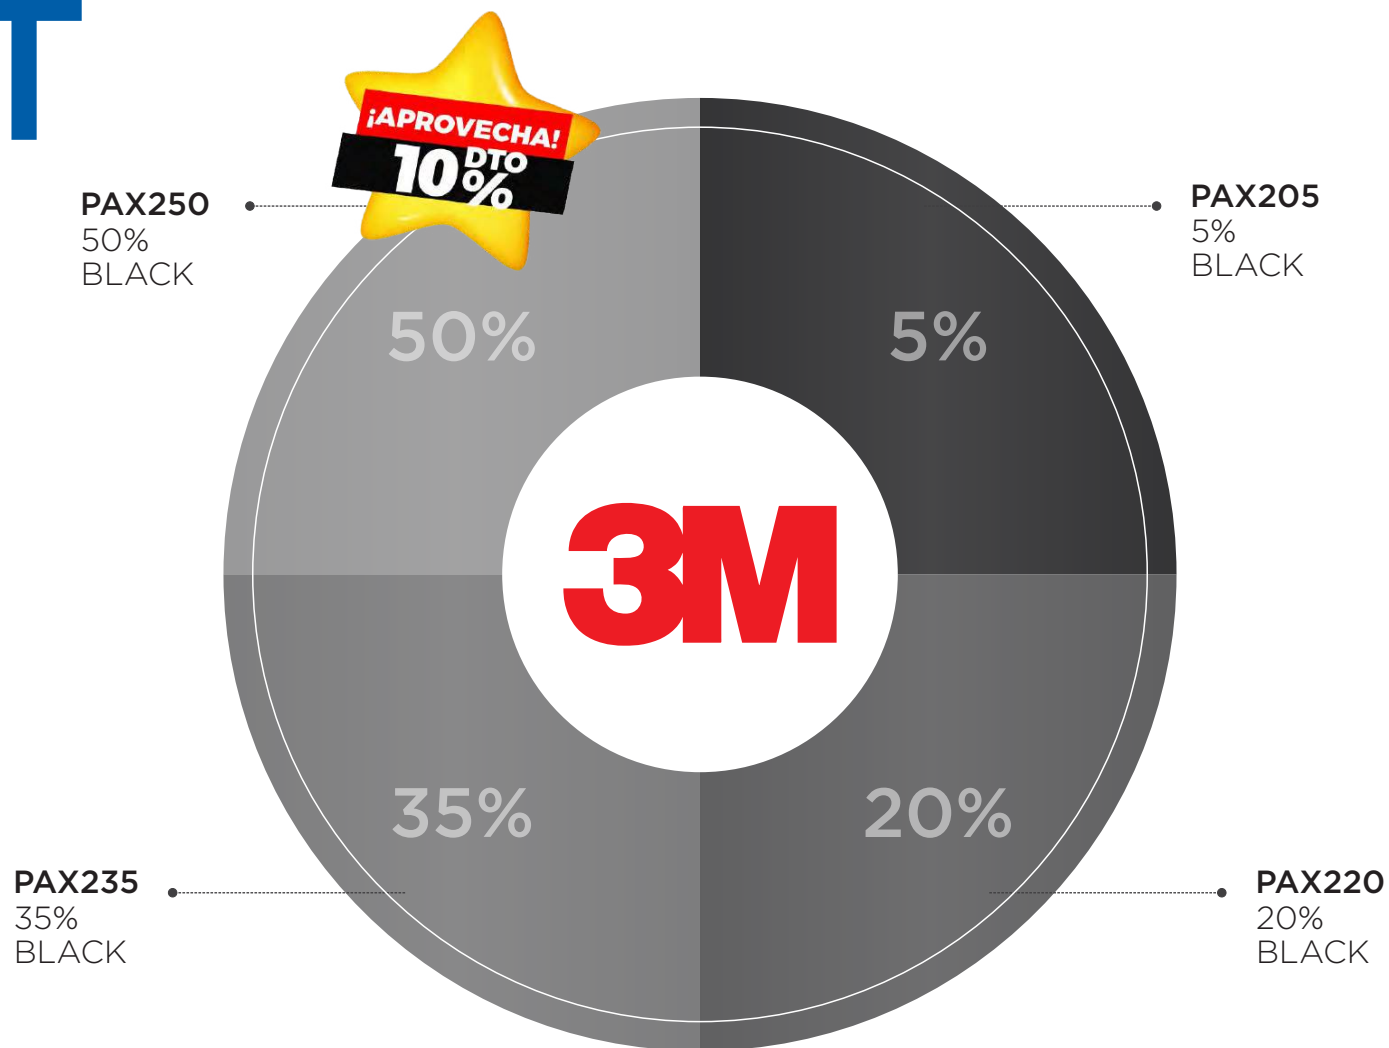

LÍNEA DE PAPEL

Papel polarizado GLUE

¡APROVECHA!
10% DTO

PAPEL POLARIZADO DYED

FX-ST

Película contramarcada cada 50cm

PAPEL POLARIZADO **3M** CS IR NANOCARBONO NEGRO DYED 1.52X30M

Película contramarcada cada 50cm