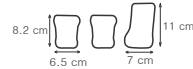

PEDAL SPARCO PEQUEÑO

- **PDA110**
  JUEGO ROJO
- **PDA109**
  JUEGO NEGRO
- **PDA108**
  JUEGO GRIS
- **PDA107**
  JUEGO AZUL

Características:
Kit de 3 pedales elaborado en aluminio / Apliques en pasta.

PEDAL LASCOST PEQUEÑO

- **PDA114**
  JUEGO NEGRO
- **PDA115**
  JUEGO ROJO
- **PDA112**
  JUEGO AZUL
- **PDA113**
  JUEGO GRIS

Características:
Kit de 3 pedales elaborado en aluminio. Apliques en pasta.

PEDAL MOMO 2011 NACIONAL

- **PDA119**
  JUEGO ROJO
- **PDA116**
  JUEGO AZUL
- **PDA117**
  JUEGO GRIS
- **PDA118**
  JUEGO NEGRO

Características:
Fabricados en lamina de acero inoxidable, con apliques en plástico

PEDAL ALUMINIO LARGO NEGRO

- **PDL057**
  JUEGO ROJO
- **PDL054**
  JUEGO NEGRO
- **PDL052**
  JUEGO GRIS
- **PDL051**
  JUEGO AZUL

Características:
Juego pedales tres piezas en aluminio con antideslizante

PEDAL ALUMINIO CORTO

- **PDD016**
  JUEGO ROJO
- **PDD008**
  JUEGO AZUL
- **PDD012**
  JUEGO GRIS
- **PDD014**
  JUEGO NEGRO

Características:
Juego pedales tres piezas en aluminio con antideslizante

PEDAL ALUMINIO LARGO

- **PDL042**
  JUEGO GRIS
- **PDL031**
  JUEGO AZUL
- **PDL034**
  JUEGO NEGRO
- **PDL037**
  JUEGO ROJO

Características:
Juego pedales tres piezas en aluminio con antideslizante