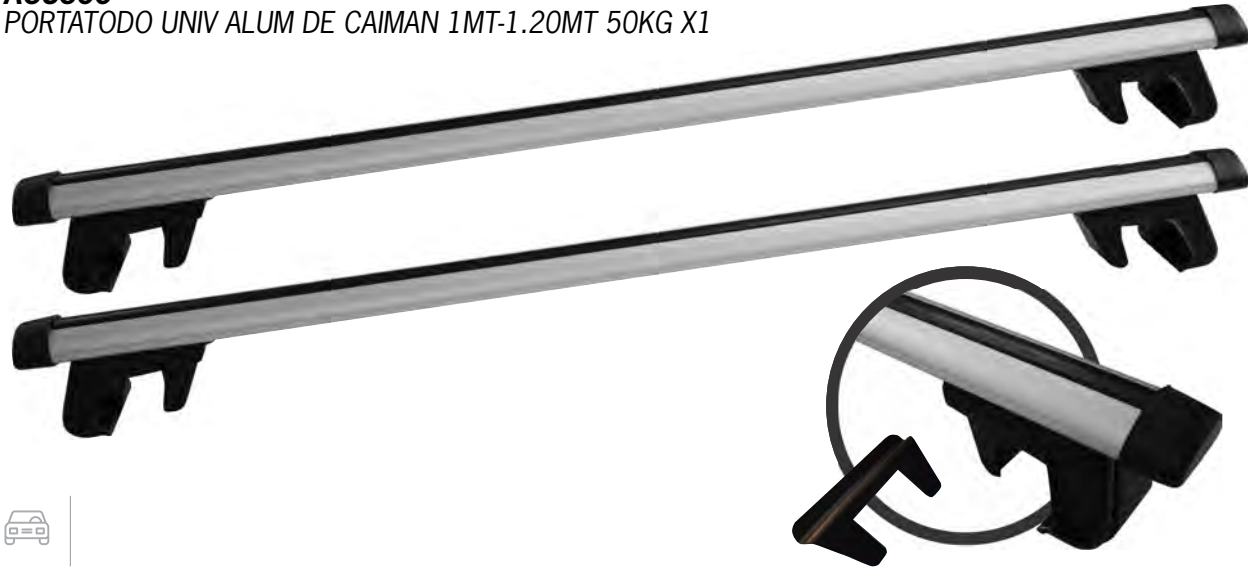

MAE022
MANIJA ZAMAT LARGA

ACS044
APLIQUE ADHESIVO IMIT REJILLA CROM X2

ACS045
TANQUE LAVAVIDRIOS

ACS090
KIT ACCESORIOS AUTO TYPE R AZU M

ACS092 ●
ACS094 ●
ACS096 ●

ARP007
ARO PORTAPAÑUELOS PARASOL

ACS300
PORTATODO UNIV ALUM DE CAIMAN 1MT-1.20MT 50KG X1