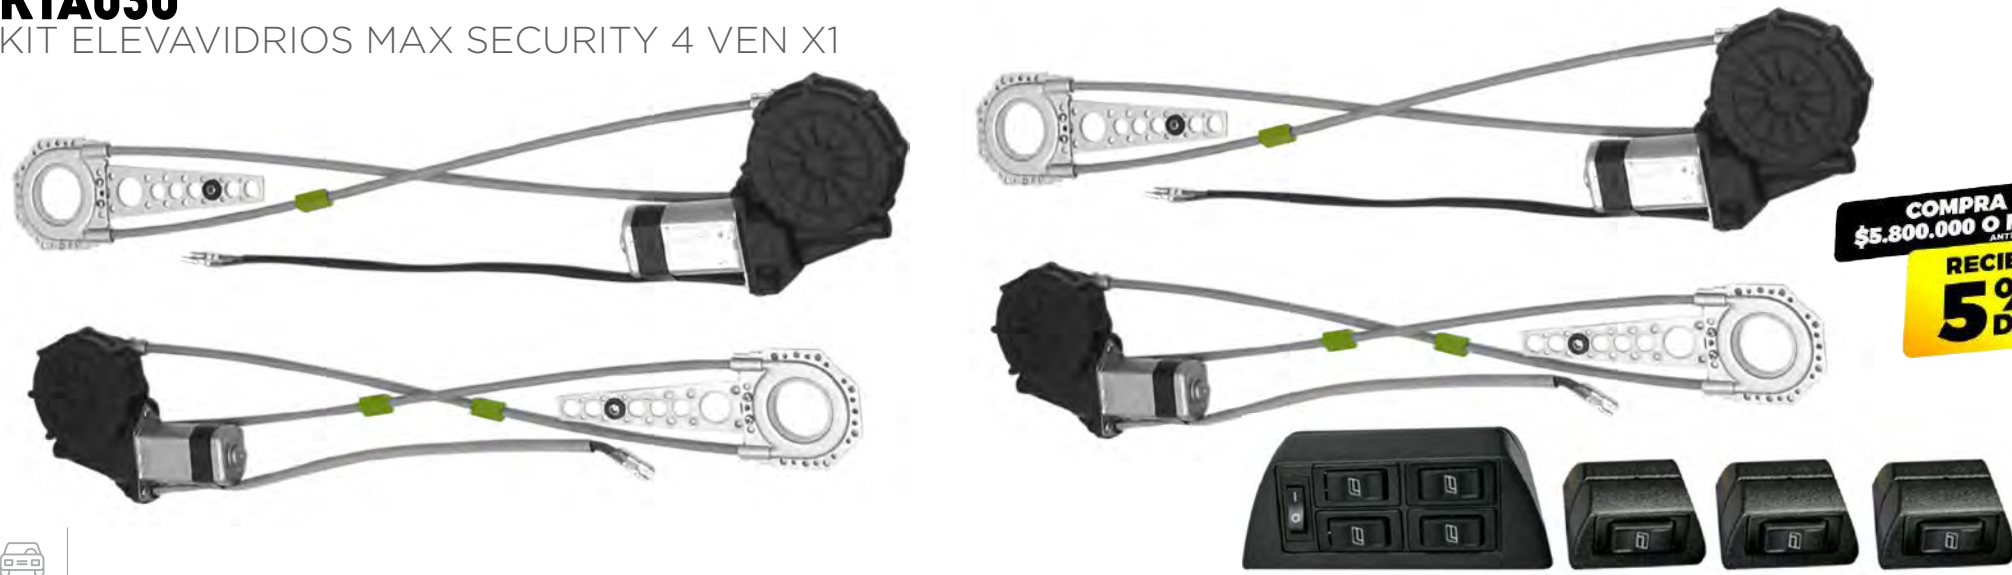

KTA030
KIT ELEVAVIDRIOS MAX SECURITY 4 VEN X1

COMPRA
$5.800.000 O MÁS
ANTES DE IVA
RECIBE
5%
DTO