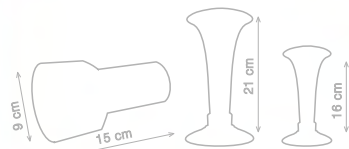

PIC230 12V 1P
PIC235 24V 1P

PIC028

PITO CORN AIRHORN 3 COR 530HZ/680HZ/830HZ ROJAS 12V X1

PIC026

PITO CORN 3COR KTC CROM CON ELE/VALVULA 12V-24V X1

PIC031

PITO TREN 3COR KTC CROM CON ELE/VALVULA 12V-24V X1

PIC055