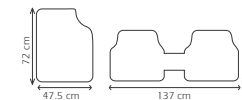

Características:
Caucho sintético