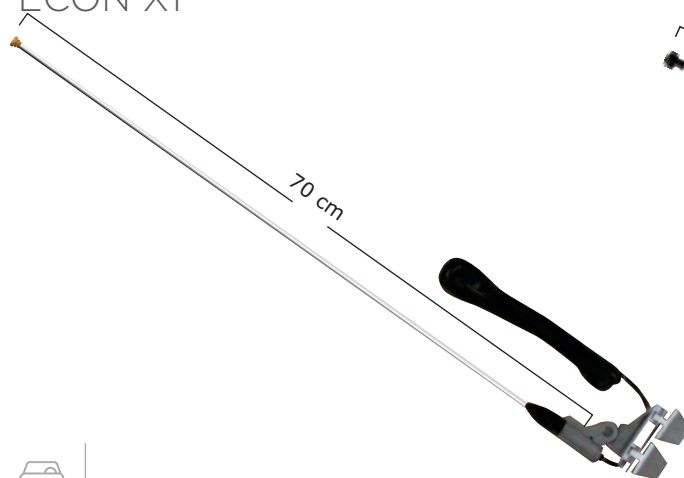

ANI052
ANTENA LATIGO UNIVERSAL
CORTA 17.3CM NEGRA 1P

ANI054
ANTENA LATIGO UNIVERSAL
CORTA 20CM ADAP NEGRA 1P

ANI055
CABLE EXTENSIÓN DE ANTENA
1,2 METROS 1P

ANL022
ANTENA R9 TIPO ORIGINAL X1

ANL050
ANTENA TIPO PIONEER TW
ECON X1