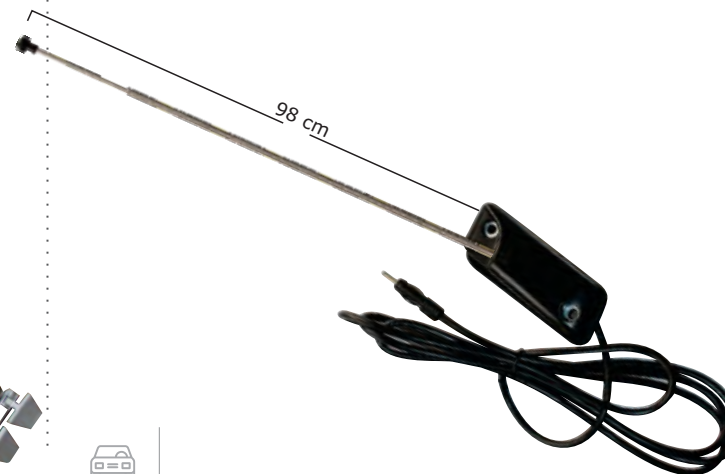

ANL060
ANTENA DMAX TIPO
ORIGINAL X1