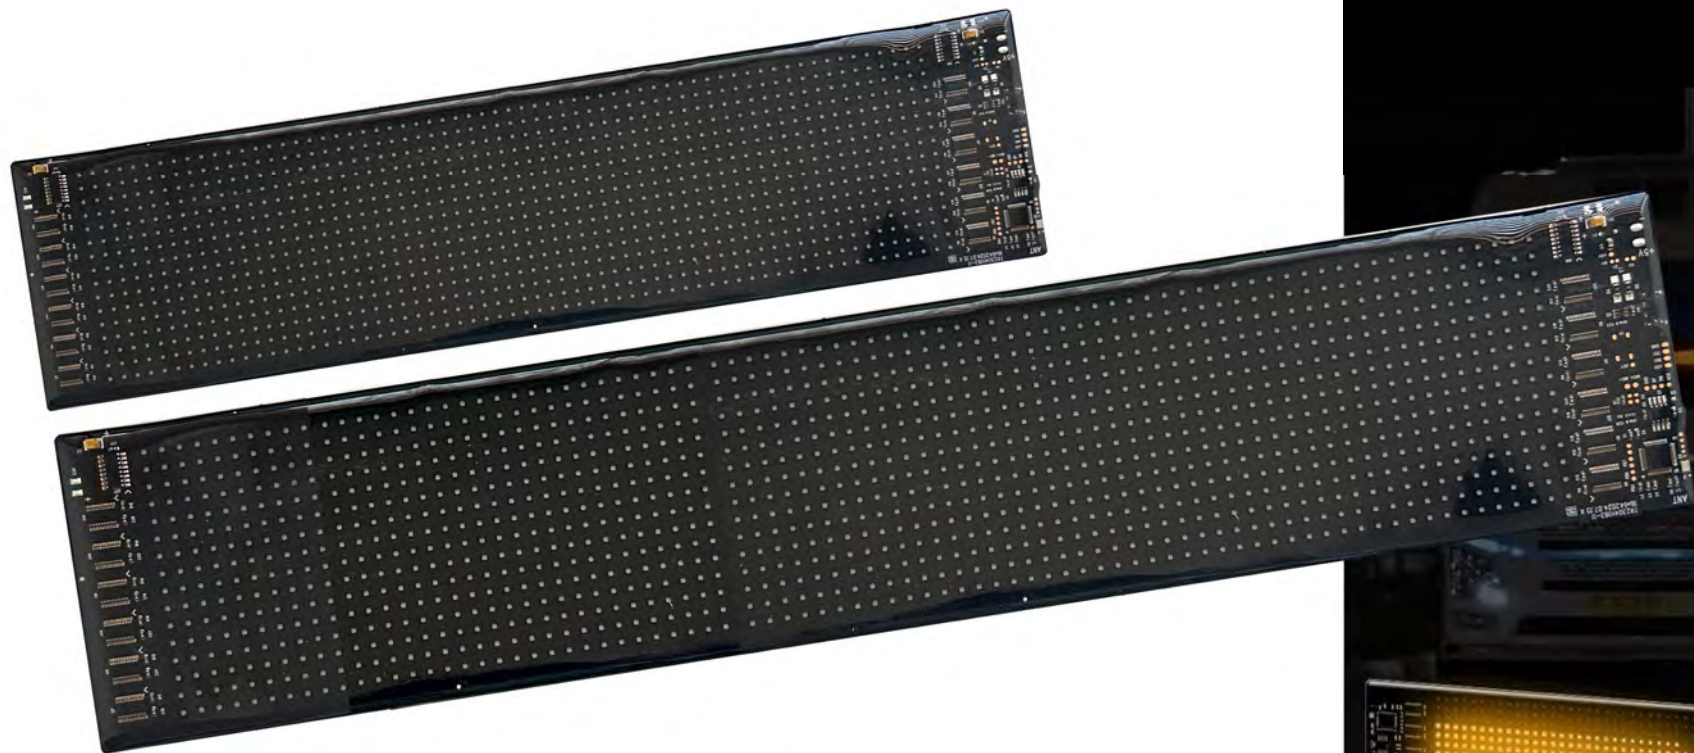

ELV498
24V X 10 UND

ELV493
MODULO LED PURPURA
6 SMD 12V X10

ELV499
24V X 10 UND

ELV494
MODULO LED ROJO
6 SMD 12V X10

ELV501
24V X10 UND

ELV495
MODULO LED VERDE
6 SMD 12V X10

ELV502
24V X 10 UND

**AHORA
DISPONIBLE**

ELV740

PANTALLA LED 9.2 CM X 37.4 CM 1P

ELV742

PANTALLA LED 12 CM X 59.5 CM 1P

MENÚ ▶

ELV672

CINTA LED NEON FLEX AMA
12V 5MTS X1

ELV674