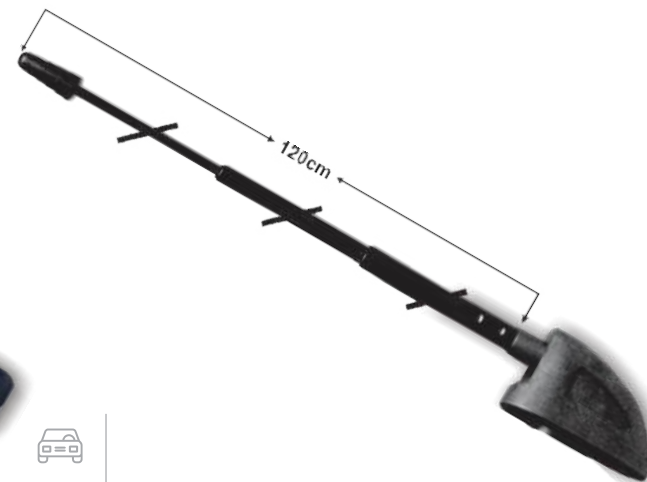

ALT074
ALETA TIPO ORIGINAL TOYOTA HILUX REVO 2019 - 2020 4P X1

ANI007

ANTENA CHAPULINA X1

ANI013

ANTENA PARAL CROM X1

ANI015

ANTENA PARAL NEG X1

ANI020