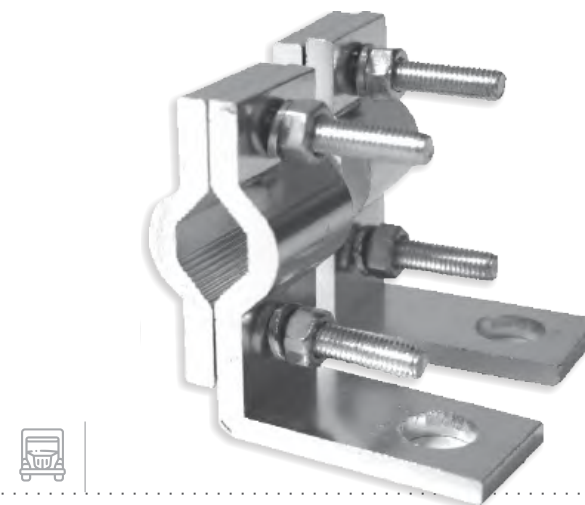

AND062

BASE ANTENA PEQUEÑA EN FORMA DE L 2 TORN HRZ X2