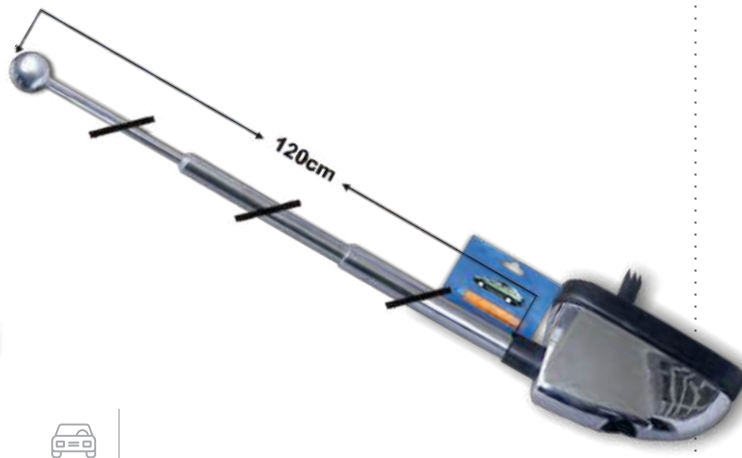

ALT074
ALETA TIPO ORIGINAL TOYOTA HILUX REVO 2019 - 2020 4P X1

ANI007

ANTENA CHAPULINA X1

ANI013

ANTENA PARAL CROM X1

ANI015

ANTENA PARAL NEG X1

ANI020