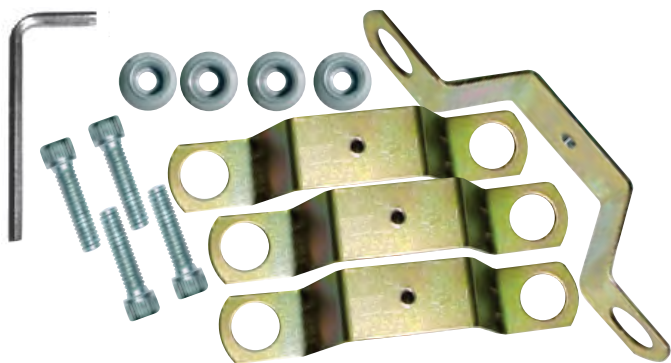

SES424 SEG L/ESP R/ULT SANDERO-DUSTER-LOGAN-STEPWAY 2P X1

SES364 SEG L/ESP KIA RIO SPICE 12-18 2P X1

SES002

SEGURO COPA 127 MM ALTO (3CM) 5P X1

SES005

SEGURO COPA 100 MM ALTO (3CM) 5P X1

SES006

SEGURO COPA 100 MM BAJO (2CM) 5P X1