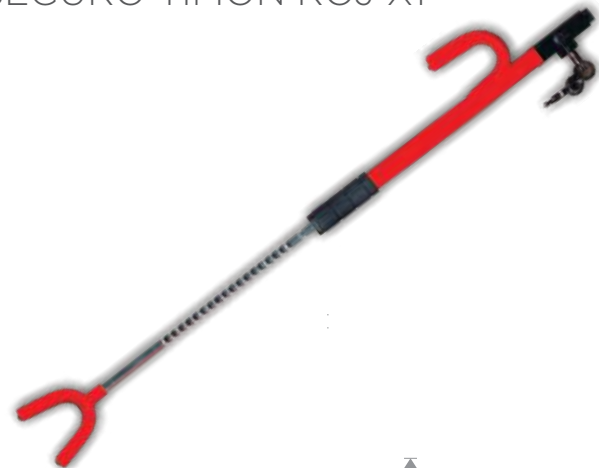

SES020

SEGURO DE TIMÓN A PEDAL (LAR:70MAX/53MIN) 1,7CM 1P

SES025

SEGURO DE TIMÓN A PEDAL (LARGO:74MAX/43MIN) 2CM 1P

SES028

SEGURO TIMON ROJ X1

SES036
SEGURO GUAYA 2CMX150CM
NEG X1

SES034
SEGURO GUAYA TAPA 2CMX120CM
NEG X1