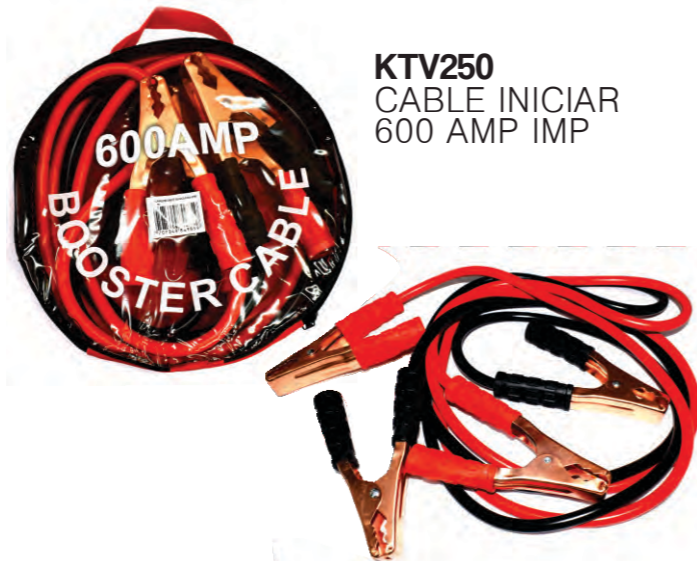

Martillo de emergencia
plástico Guaya

KTV006
KIT DE 5 HERRAMIENTAS
REGLAMENTARIAS BOLSA

KTV250
CABLE INICIAR
600 AMP IMP

KTV005
BAYETILLA 70X40 CMS

KTM010
BOLSA PARA
GASOLINA

KTV041
LINTERNAPLASTICA
RECARGABLE