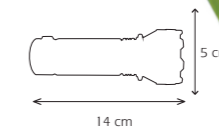

KTM010
BOLSA PARA
GASOLINA