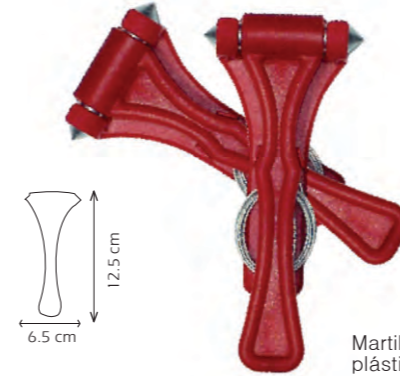

KTV 309

> Pijama **Talla LC**

KTV 311

> Pijama **Talla GMC**

KTV016
CRUCETA CROM

KTV013
CRUCETA FIJA GALVANIZADA
17-19-21-23 MM

KTV014
CRUCETA PLEGABLE CROMADA
17-19-21-23 MM

KTV044
MARTILLO EMERGENCIA PLÁSTICO