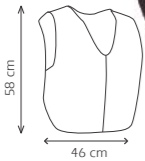

KTV123

CHALECO NARANJA
REFLECTANTE 4 BANDAS
REFLECTIVAS 5CM

KTV128

CHALECO VERDE
REFLECTANTE 4 BANDAS
REFLECTIVAS 5CM

KTV121

CHALECO NAR REFLECTANTE
2 BANDAS REFLECTIVAS 5CM

CINTURONES DE SEGURIDAD

KTC004