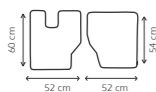

Tapetes Caucho

Tapetes Caucho

TAT019

TAPETE CABINA
HINO GRIS