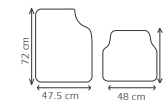

Tapetes Metalizados

metalizados 4 piezas

TAC014
TAP 4P METAL-ROJ

Características:
Caucho sintético

TAC017
TAP 4P METAL-NEG

Características:
Caucho sintético

TAC018
TAP 4P METAL-VER

Características:
Caucho sintético