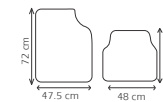

Tapetes Metalizados

metalizados 4 piezas

TAC008
TAP 4P METAL-AZU

Características:
Caucho sintético

TAC010
TAP 4P METAL-CARB

Características:
Caucho sintético

TAC012
TAP 4P METAL-PLA

Características:
Caucho sintético