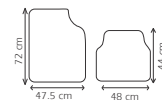

Tapetes Metalizados

metalizados 4 piezas

TAC014
TAP 4P METAL-ROJ

Características:
Caucho sintético

TAC017
TAP 4P METAL-NEG

Características:
Caucho sintético

TAC018
TAP 4P METAL-VER

Características:
Caucho sintético