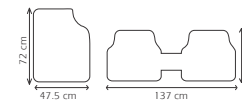

Tapetes Metalizados

metalizados 3 piezas

TAC114
TAP 3P METAL-ROJ

Características:
Caucho sintético

TAC117
TAP 3P METAL-NEG

Características:
Caucho sintético

TAC118
TAP 3P METAL-VER

Características:
Caucho sintético