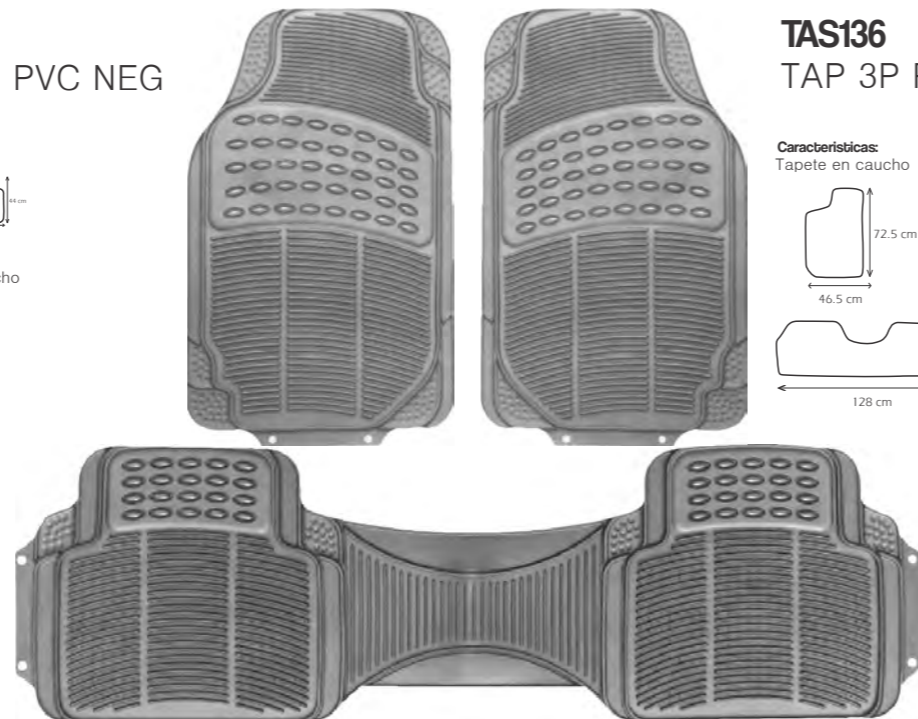

TAS136
TAP 3P PVC GRI

Características:
Tapete en caucho