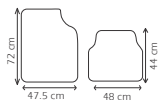

Características:
Caucho sintético