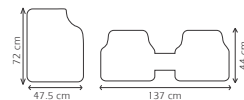

Tapetes Metalizados

metalizados 3 piezas

TAC114
TAP 3P METAL-ROJ

Características:
Caucho sintético

TAC117
TAP 3P METAL-NEG

Características:
Caucho sintético

TAC118
TAP 3P METAL-VER

Características:
Caucho sintético