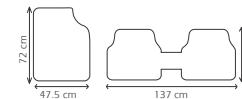

Tapetes metalizados 3 piezas

TAC108
TAP 3P METAL-AZU

Características:
Caucho sintético

TAC110
TAP 3P METAL-CARB

Características:
Caucho sintético

TAC112
TAP 3P METAL-PLA

Características:
Caucho sintético

**Solo aplica por la compra de 2 o más unidades.*