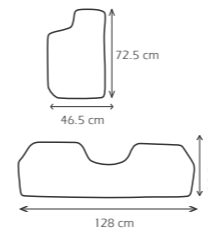

TAI316

TAP 1P SINT CORT CH/LET NPR 2012-2019

Tapetes PVC

TAS124
TAP 4P PVC NEG

Características:
Tapete en caucho

TAS136
TAP 3P PVC GRI

Características:
Tapete en caucho

TAS138
TAP 3P PVC NEG