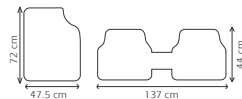

Tapetes metalizados 3 piezas

TAC108
TAP 3P METAL-AZU

Características:
Caucho sintético

TAC110
TAP 3P METAL-CARB

Características:
Caucho sintético

TAC112
TAP 3P METAL-PLA

Características:
Caucho sintético

**Solo aplica por la compra de 2 o más unidades.*