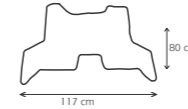

TAT047

TAP CABINA SUPER CARRY
41.5X55CM

Características:

Tapetes en PVC. De 3mm de espesor mínimo.

TAT155

TAP 1P CH/LET N300 117X80CM

TAT135

TAP 1P CH/LET FVR FORWARD 198X58CM