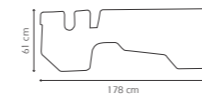

TAT045

TAP CABINA CH/LET
FRR 178 X61 CM

Características:
Tapetes en PVC. De 3mm de espesor mínimo.

TAT046

TAP CABINA FTR CAMION
50.1X172CM

Características:
Tapetes en PVC. De 3mm de espesor mínimo.

Tapetes Caucho