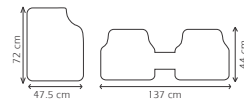

Tapetes metalizados 3 piezas

TAC108
TAP 3P METAL-AZU

Características:
Caucho sintético

TAC110
TAP 3P METAL-CARB

Características:
Caucho sintético

TAC112
TAP 3P METAL-PLA

Características:
Caucho sintético

**Solo aplica por la compra de 2 o más unidades.*