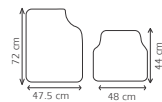

Tapetes Metalizados

metalizados 4 piezas

TAC008
TAP 4P METAL-AZU

Características:
Caucho sintético

TAC010
TAP 4P METAL-CARB

Características:
Caucho sintético

TAC012
TAP 4P METAL-PLA

Características:
Caucho sintético