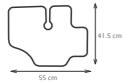

Tapetes Caucho

TAT047

TAP CABINA SUPER CARRY
41.5X55CM