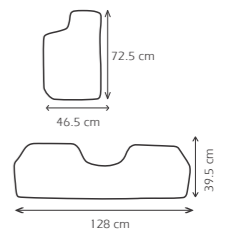

COMPRA 6 UND
RECIBE
5% DTO