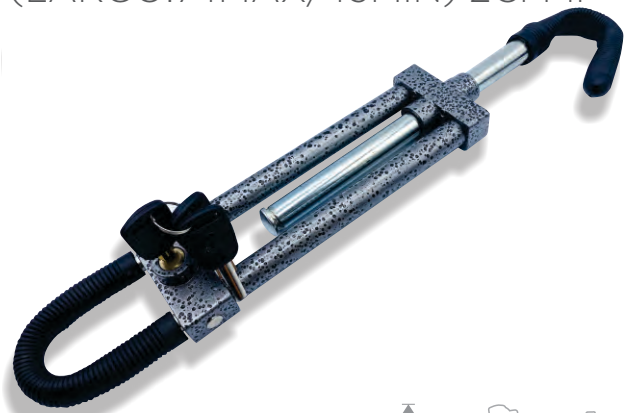

SES025
SEGURO DE TIMÓN A PEDAL
(LARGO:74MAX/43MIN) 2CM 1P