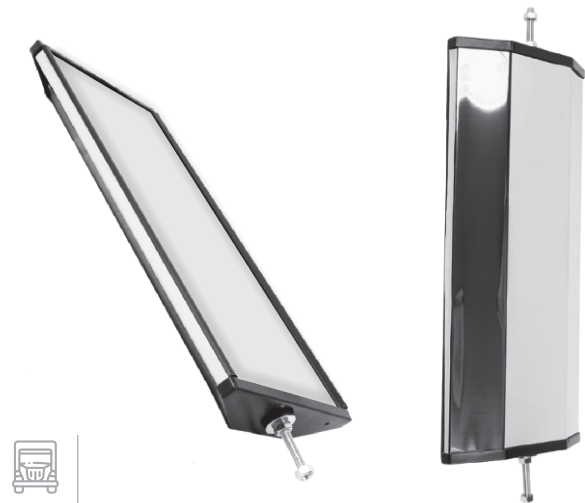

Repuestos

Espejos Vehiculares

Espejos Truck

Espejos Escualizables

Seguros de Espejos

Seguros de Copas

Seguros de Guayas

Tuercas y Pernos

ESL025
LUNA ESPEJO KEMWORTH PABER X2

ESI008
ESPEJO CHUPA RECT SJ 222 X1

ESE033
ESPEJO LUV 2300
B/PLAST DER CROM

ESE034
ESPEJO LUV 2300
B/PLAST IZQ CROM

Características:
Cuerpo y base plastica.
Base giratoria.
Luna concava

ESI030
ESPEJO INT PAN M 3

Características:
Cuerpo metálico.
Luna plana.
Ecuilizable.
Espejo ajustable con 3 tornillos.
REF: REF301

ESI032
ESPEJO INT PAN M 6

Características:
Cuerpo metálico.
Luna plana.
Ecuilizable.
Espejo ajustable con 3 tornillos.
REF: M-6