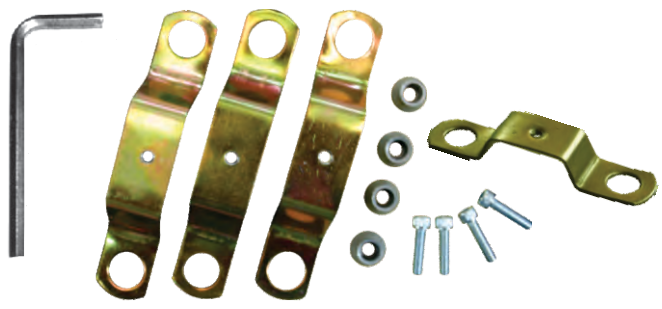

SES424 SEG L/ESP R/ULT SANDERO-DUSTER-LOGAN-STEPWAY 2P X1

SES364 SEG L/ESP KIA RIO SPICE 12-18 2P X1

SES002
 SEGURO COPA 127 MM
 ALTO (3CM) 5P X1

SES005
 SEGURO COPA 100 MM
 ALTO (3CM) 5P X1

SES006
 SEGURO COPA 100 MM
 BAJO (2CM) 5P X1

SES020
 SEGURO DE TIMÓN A PEDAL
 (LAR:70MAX/53MIN) 1,7CM 1P

SES025
 SEGURO DE TIMÓN A PEDAL
 (LARGO:74MAX/43MIN) 2CM 1P

SES028
 SEGURO TIMON ROJ X1

SES036
SEGURO GUAYA 2CMX150CM
NEG X1

SES034
SEGURO GUAYA TAPA 2CMX120CM
NEG X1