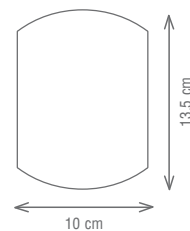

ESA214
ESPEJO ADHE KD5163 TW 4X5 1/2" X1