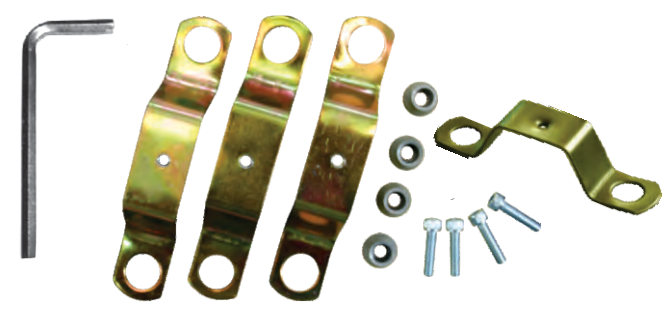

SES424 SEG L/ESP R/ULT SANDERO-DUSTER-LOGAN-STEPWAY 2P X1

SES364 SEG L/ESP KIA RIO SPICE 12-18 2P X1

SES002
 SEGURO COPA 127 MM
 ALTO (3CM) 5P X1

SES005
 SEGURO COPA 100 MM
 ALTO (3CM) 5P X1

SES006
 SEGURO COPA 100 MM
 BAJO (2CM) 5P X1

SES020
 SEGURO DE TIMÓN A PEDAL
 (LAR:70MAX/53MIN) 1,7CM 1P

SES025
 SEGURO DE TIMÓN A PEDAL
 (LARGO:74MAX/43MIN) 2CM 1P

SES028
 SEGURO TIMON ROJ X1

SES036
SEGURO GUAYA 2CMX150CM
NEG X1

SES034
SEGURO GUAYA TAPA 2CMX120CM
NEG X1