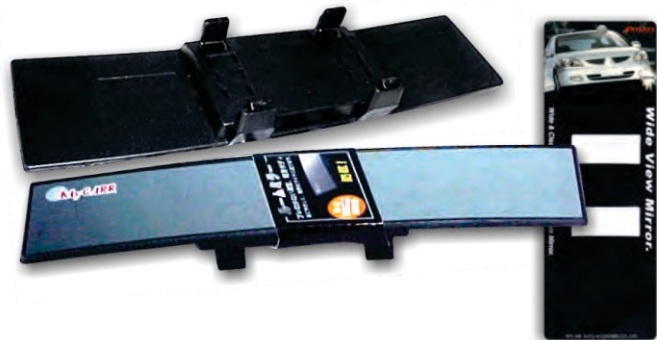

ESI034
ESPEJO INT PAN M 9 X1