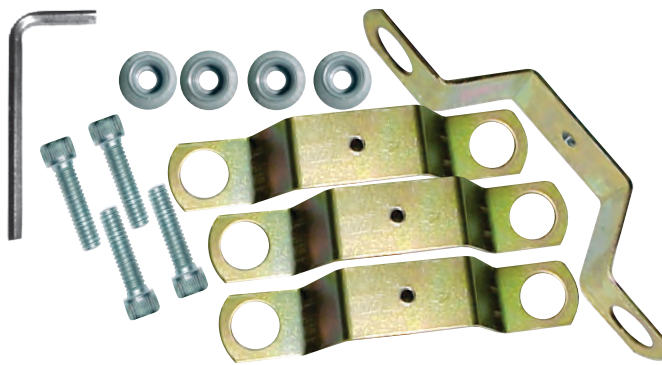

SES002
SEGURO COPA 127 MM
ALTO (3CM) 5P X1