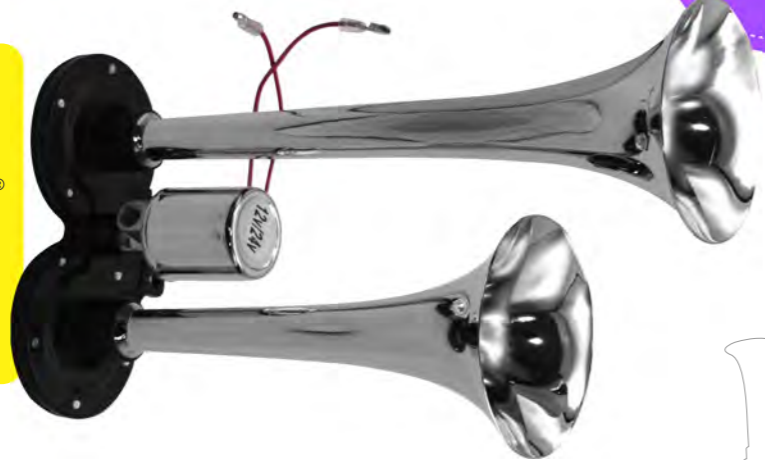

PIC115 12V 1P
PIC120 24V 1P

PITO 2COR KTC CROM ELEC CON MINI COMPRESOR

PIC125 12V 1P
PIC130 24V 1P

PIC205

PITO 2 CORN MR HORN CROM ELECTROVALVULA 12V-24V X1

LO MÁS RECIENTE!

MrHorn®

PITO 2 CORN MR HORN CROM CON MINI COMPRESOR