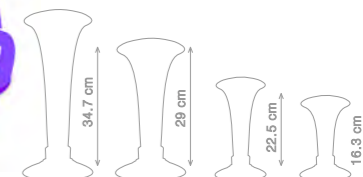

PIC215

PITO 4 CORN MR HORN CROM
ELECTROVALVULA 12V-24V X1

MrHorn