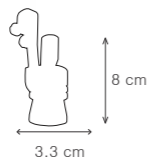

PIC170

PITO SIMULACION TURBO
CROMADO GRA 8CM X 3.3CM 1P