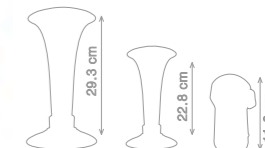

PIC205

PITO 2 CORN MR HORN CROM ELECTROVALVULA 12V-24V X1

LO MÁS RECIENTE!

MrHorn®

PITO 2 CORN MR HORN CROM CON MINI COMPRESOR

PIC230 12V 1P
PIC235 24V 1P

MrHorn®

LO MÁS RECIENTE!

PIC028

PITO CORN AIRHORN 3 COR 530HZ/680HZ/830HZ ROJAS 12V X1

PIC026

PITO CORN 3COR KTC CROM CON ELE/VALVULA 12V-24V X1

PIC031

PITO TREN 3COR KTC CROM CON ELE/VALVULA 12V-24V X1

AIRHORN

KTC GROUP

KTC GROUP