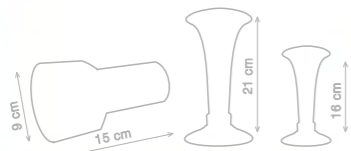

PIC031

PITO TREN 3COR KTC CROM CON ELE/VALVULA 12V-24V X1

AIRHORN