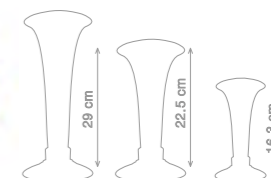

PITO TREN 3COR KTC CROM CON ELE/VALVULA 12V-24V X1

AIRHORN

KTC GROUP

KTC GROUP

PIC055

PITO TREN 3 CORNET CROM CON ELE/VALVULA 12V-24V X1

PIC210

PITO 3 CORN MR HORN CROM ELECTROVALVULA 12V-24V X1