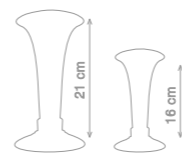

PITO 2COR TRIMON CROM ELEC CON MINI COMPRESOR

PIC115 12V 1P
PIC120 24V 1P