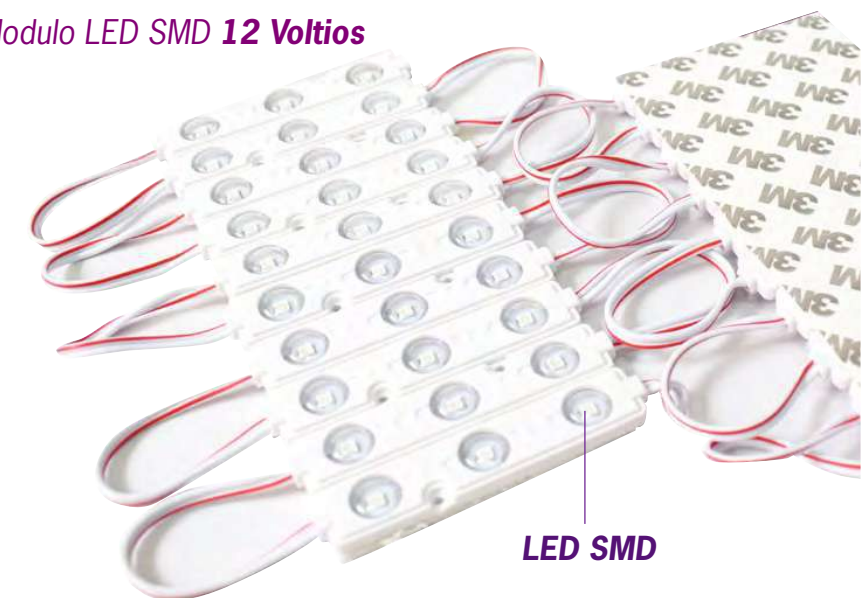

ELV460
MODULO LED PURPURA SMD 12V X10

ELV462
MODULO LED ROJO SMD 12V X10

ELV464
MODULO LED VERDE SMD 12V X10

¡APROVECHA!

COMPRE 2
LLEVE 3

COMPRA
AHORA

*APLICA PARA LAS REFERENCIAS:

ELV452 / ELV454 / ELV456
ELV460 / ELV462 / ELV464.

Modulo LED SMD 12 Voltios

LED SMD

ELV472
MODULO LED AMARILLO SMD 24V X10

ELV474
MODULO LED AZUL SMD 24V X10

ELV476
MODULO LED BLANCO SMD 24V X10

ELV480
MODULO LED PURPURA SMD 24V X10

ELV483
MODULO LED ROJO SMD 24V X10