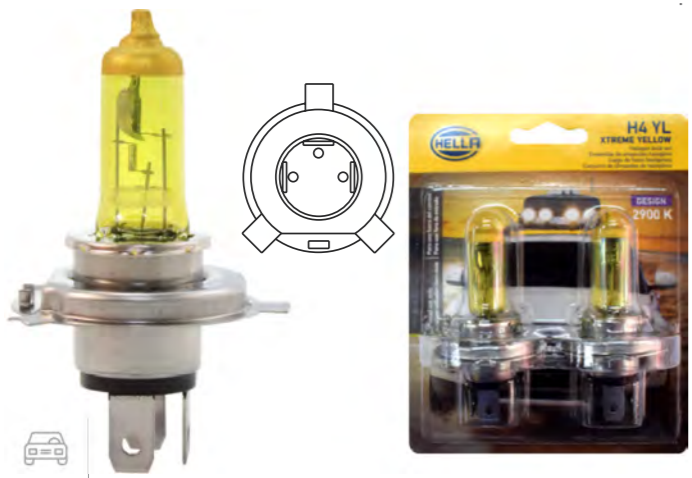

BHH000
BOMB 880 HELLA EXTRA
YELLOW 27W 12V 2P X1

BHH003
BOMB H3 HELLA EXTRA
YELLOW 55W 12V 2P X1

BHH006
BOMB H1 HELLA EXTRA
YELLOW 55W 12V 2P X1

BHH009
BOMB H4 HELLA EXTRA
YELLOW 55W 12V 2P X1

BHH012
BOMB H7 HELLA EXTRA
YELLOW 55W 12V 2P X1

BHH021
BOMB H11 HELLA EXTRA
YELLOW 55W 12V 2P X1

BHL010
BOM HID D1S HELLA 35W 4.300K
BAJAS BALASTRO 12V X1

BHL015
BOM HID D2R HELLA 35W 4.300K
ALTAS 12V X1

BHL020
BOM HID D2S HELLA 35W 4.300K
BAJAS 12V X1