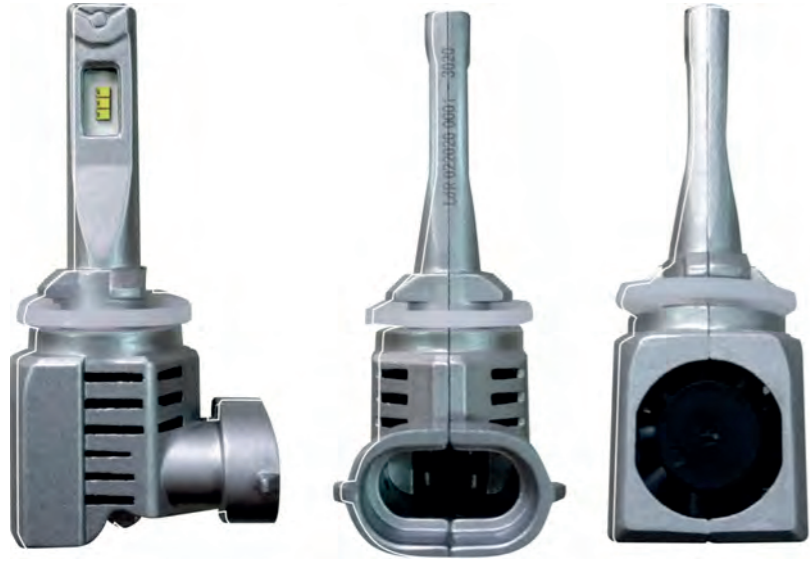

BOZ220
KIT LED M3 880 6000 LUM 8000K 55W
DC 12V-24V X1