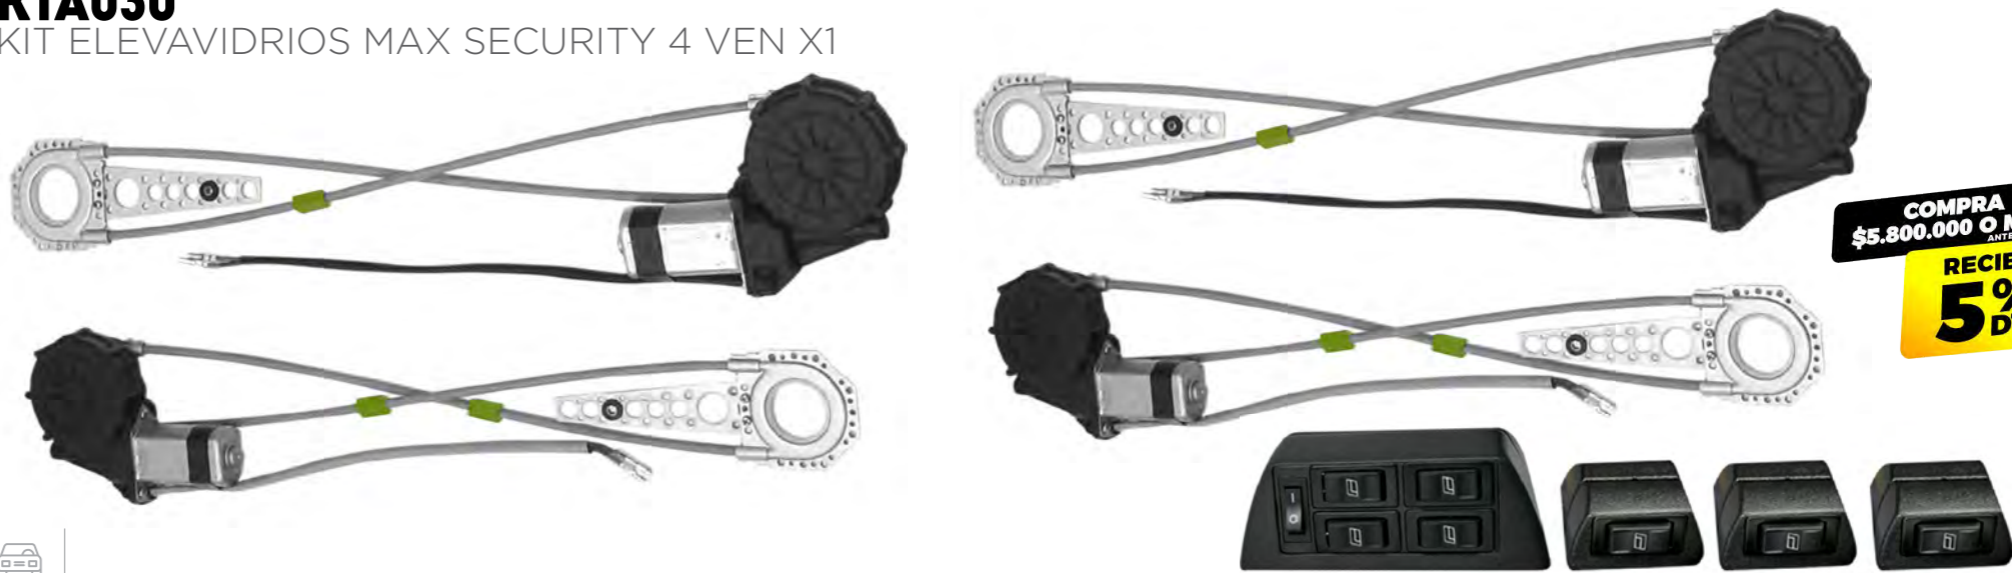

CIERRE/BLOQUEO CENTRAL MAX SECURITY 12V X1

COMPRA \$5.800.000 O MÁS ANTES DE IVA
RECIBE 5% DTO

KTA052

MÓDULO BLOQUEO MAX SECURITY 12V X1

KTA152

MOTOR CIERRE 2 CAB MAX SECURITY CON PLATI X1

COMPRA \$5.800.000 O MÁS ANTES DE IVA
RECIBE 5% DTO

KTA155

MOTOR CIERRE 5 CAB MAX SECURITY CON PLATI X1

COMPRA \$5.800.000 O MÁS ANTES DE IVA
RECIBE 5% DTO

KTA030

KIT ELEVAVIDRIOS MAX SECURITY 4 VEN X1

COMPRA \$5.800.000 O MÁS ANTES DE IVA
RECIBE 5% DTO

KTA027

KIT ELEVAVIDRIOS MAX SECURITY 2 VEN X1

COMPRA \$5.800.000 O MÁS ANTES DE IVA
RECIBE 5% DTO

KTA025

MOD ELEVAVIDRIOS MAX SECURITY 2 VEN 12V X1

COMPRA \$5.800.000 O MÁS ANTES DE IVA
RECIBE 5% DTO

KTA026

MOD ELEVAVIDRIOS MAX SECURITY 4 VEN SEC 12V X1