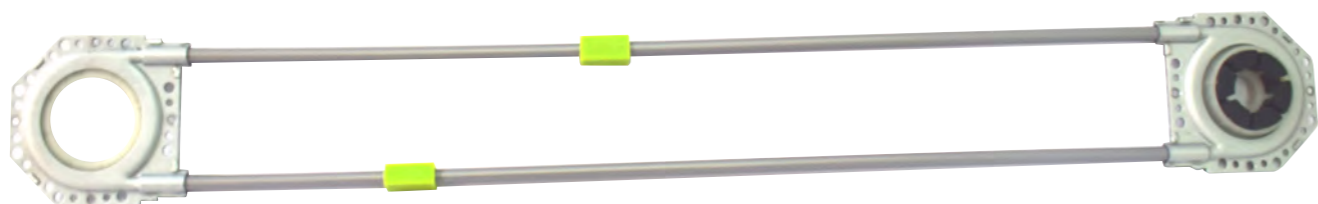

GUAYA ELEVAVIDRIOS MAX SECURITY X1

COMPRA \$5.800.000 O MÁS ANTES DE IVA
RECIBE 5% DTO

KTA114

PULSADOR/PUNTILLA MAX SECURITY PUERT 90° X1

COMPRA \$5.800.000 O MÁS ANTES DE IVA
RECIBE 5% DTO

KTA165

MOTOR ELEVAVIDRIOS MAX SECURITY IZD X1