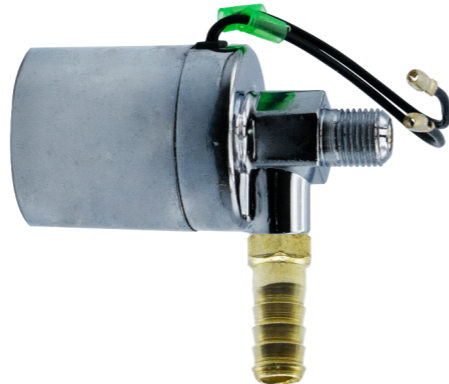

## Pitos Corneta x2

**PIC023**  
PITO CORN 2COR KTC  
CROM CON ELE/VALVULA  
12V-24V X1

**PIE005**  
ELECTROVALVULA KTC  
PITO CORNETA 12V-24V X1

**PIE010**  
ELECTROVALVULA PITO  
TREN KTC 3/4 CORNETA 12/24V X1

**PIC115**  
PITO 2COR TRIMON CROM ELEC  
CON MINI COMPRES 12V 1P

**PIC120**  
PITO 2COR TRIMON CROM ELEC  
CON MINI COMPRES 24V 1P