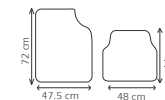

# Tapetes Metalizados

metalizados 4 piezas

**TAC008**  
TAP 4P METAL-AZU

Características:  
Caucho sintético

**TAC010**  
TAP 4P METAL-CARB

Características:  
Caucho sintético

**TAC012**  
TAP 4P METAL-PLA

Características:  
Caucho sintético