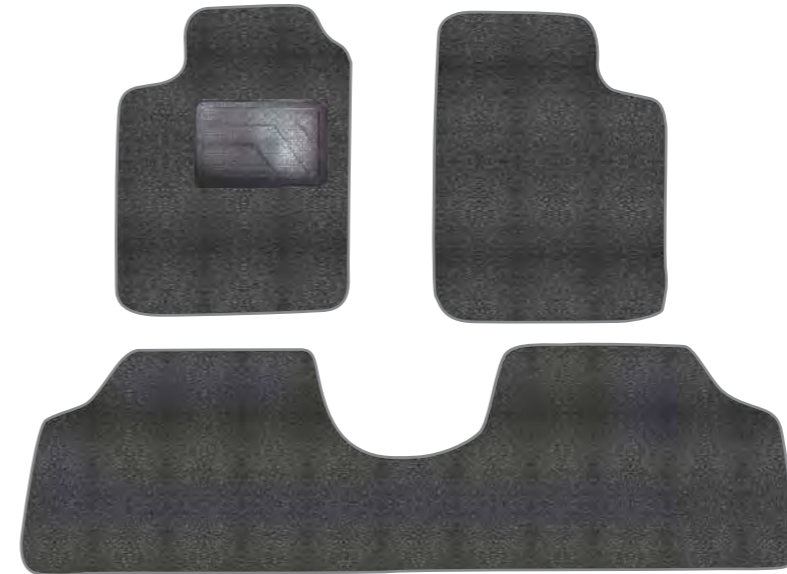

Tapetes Sintético

TAI298
TAP 3P SINT GRI