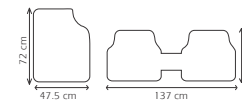

# Tapetes Metalizados

metalizados 3 piezas

**TAC114**  
TAP 3P METAL-ROJ

Características:  
Caucho sintético

**TAC117**  
TAP 3P METAL-NEG

Características:  
Caucho sintético

**TAC118**  
TAP 3P METAL-VER

Características:  
Caucho sintético