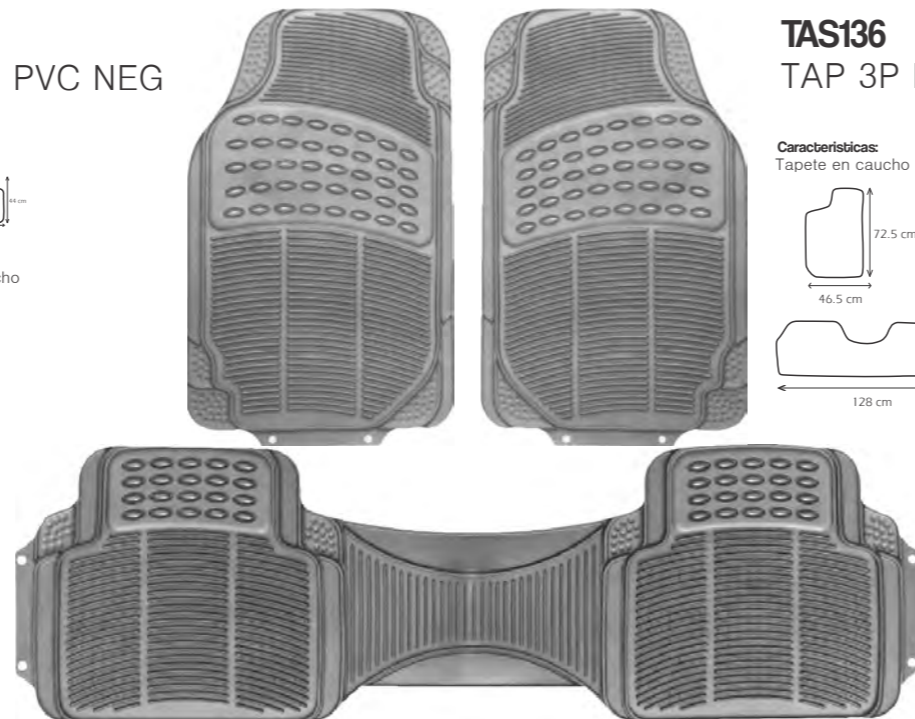

TAS136
TAP 3P PVC GRI

Características:
Tapete en caucho