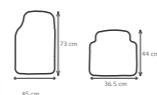

TAS124
TAP 4P PVC NEG

Características:
Tapete en caucho