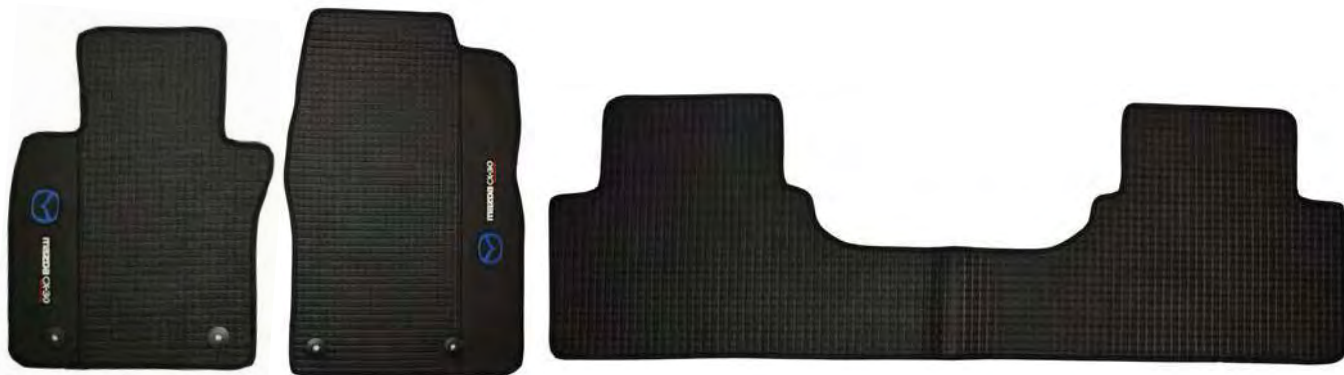

## >> Tapetes PVC al corte

**TAV206**

TAP 3P TACARMAX TOYOTA FORTUNER 09-14 X1

**TAV244**

TAP 3P TACARMAX MAZDA BT-50 07-14 X1

**TAV246**

TAP 3P TACARMAX MAZDA CX-30 SKYACTIV 20-21 X1

**TAV247**