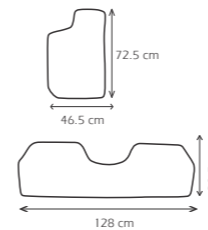

# Tapetes PVC

**TAS124**  
TAP 4P PVC NEG

Características:  
Tapete en caucho

**TAS136**  
TAP 3P PVC GRI

Características:  
Tapete en caucho

**TAS138**  
TAP 3P PVC NEG

Características:  
Tapete en caucho

**COMPRA 6 UND**  
**RECIBE**  
**5% DTO**