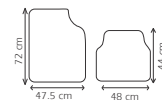

# Tapetes Metalizados

metalizados 4 piezas

**TAC014**  
TAP 4P METAL-ROJ

Características:  
Caucho sintético

**TAC017**  
TAP 4P METAL-NEG

Características:  
Caucho sintético

**TAC018**  
TAP 4P METAL-VER

Características:  
Caucho sintético