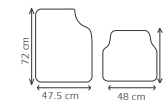

# Tapetes Metalizados

metalizados 4 piezas

**TAC014**  
TAP 4P METAL-ROJ

Características:  
Caucho sintético

**TAC017**  
TAP 4P METAL-NEG

Características:  
Caucho sintético

**TAC018**  
TAP 4P METAL-VER

Características:  
Caucho sintético