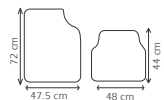

Características:
Caucho sintético