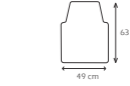

TAM233

TAP DEL HELLO KITTY
63X49

Características:
Material plástico PVC.