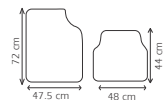

# Tapetes Metalizados

metalizados 4 piezas

**TAC008**  
TAP 4P METAL-AZU

Características:  
Caucho sintético

**TAC010**  
TAP 4P METAL-CARB

Características:  
Caucho sintético

**TAC012**  
TAP 4P METAL-PLA

Características:  
Caucho sintético