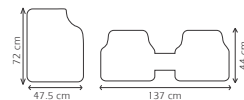

# Tapetes Metalizados

metalizados 3 piezas

**TAC114**  
TAP 3P METAL-ROJ

Características:  
Caucho sintético

**TAC117**  
TAP 3P METAL-NEG

Características:  
Caucho sintético

**TAC118**  
TAP 3P METAL-VER

Características:  
Caucho sintético