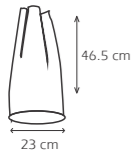

KTM012
BOLSA KIT CARRETERA
TRANS AMARRAR

Características:
Bolsa kit

KTM021
MALETIN KIT NEG