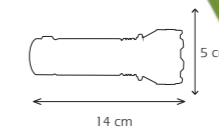

MaxSecurity[®]
ASISTENTES DE PARQUEO
SENSORES Y CÁMARAS

KTS217

ASIS PQ MAX SEC 4SEN CAM IR850 18.5MM S/M.ESP X1
KIT SENSORES + CÁMARA (SIN MONITOR)

TAMAÑO CÁMARA
18.5 mm

INCLUYE:

INCLUYE:

CABLE AV PARA CONEXIÓN
A ESPEJO, MONITOR O RADIO
DE PANTALLA.