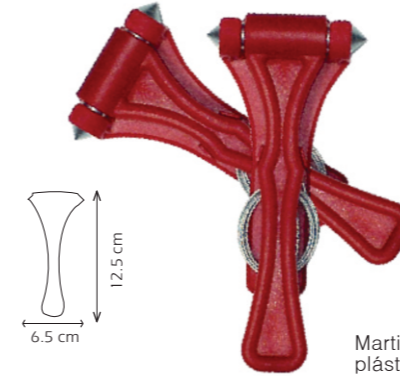

KTV 309

> Pijama **Talla LC**

KTV 311

> Pijama **Talla GMC**

KTV016
CRUCETA CROM

KTV013
CRUCETA FIJA GALVANIZADA
17-19-21-23 MM

KTV014
CRUCETA PLEGABLE CROMADA
17-19-21-23 MM

KTV044
MARTILLO EMERGENCIA PLÁSTICO