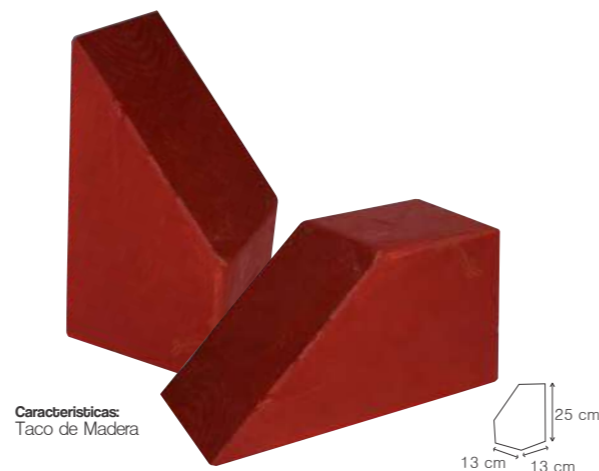

KTT012
TACOS MADERA GDE CAMION
13cm X 13cm x 25cm – 2 Und.