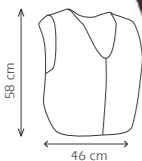

KTV123

CHALECO NARANJA
REFLECTANTE 4 BANDAS
REFLECTIVAS 5CM

KTV128

CHALECO VERDE
REFLECTANTE 4 BANDAS
REFLECTIVAS 5CM

KTV121

CHALECO NAR REFLECTANTE
2 BANDAS REFLECTIVAS 5CM

KTC004

CINTURÓN DE SEG FIJO 2 PUNTOS
(FEA003) 2P X1