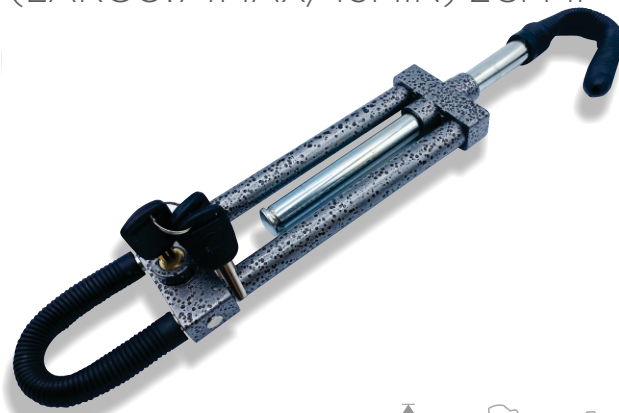

SES025
SEGURO DE TIMÓN A PEDAL
(LARGO:74MAX/43MIN) 2CM 1P