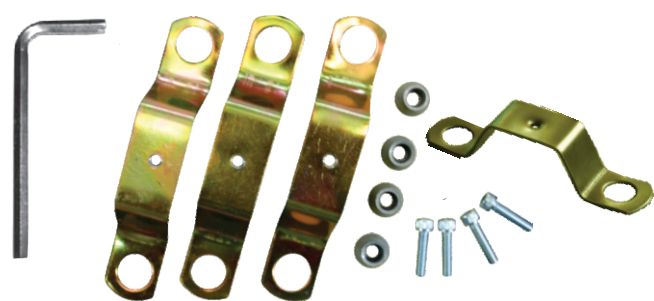

TOYOTA

SES448 SEG L/ESP TOYOTA HILUX-FORTUNER MV 09-15 2P X1

SES002
SEGURO COPA 127 MM
ALTO (3CM) 5P X1

SES005
SEGURO COPA 100 MM
ALTO (3CM) 5P X1

SES006
SEGURO COPA 100 MM
BAJO (2CM) 5P X1

SES020
SEGURO DE TIMÓN A PEDAL
(LAR:70MAX/53MIN) 1,7CM 1P

SES025
SEGURO DE TIMÓN A PEDAL
(LARGO:74MAX/43MIN) 2CM 1P

SES028
SEGURO TIMON ROJ X1

SES036
SEGURO GUAYA 2CMX150CM
NEG X1

SES038
SEGURO GUAYA 2CMX150CM
AZU X1

SES034
SEGURO GUAYA TAPA 2CMX120CM
NEG X1

SES044
SEGURO GUAYA 2CMX120CM
NEG X1