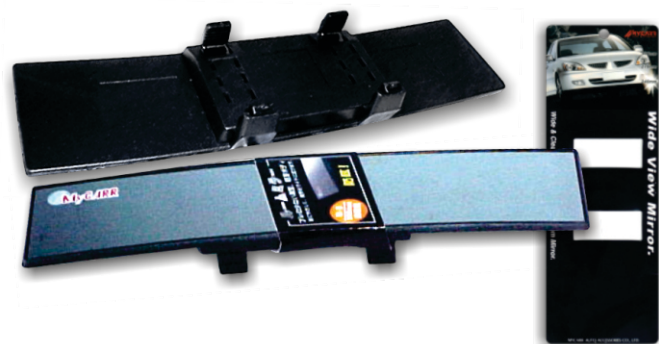

ESE033
ESPEJO LUV 2300
B/PLAST DER CROM

ESE034
ESPEJO LUV 2300
B/PLAST IZQ CROM

Características:
Cuerpo y base plastica.
Base giratoria.
Luna concava

ESI030
ESPEJO INT PAN M 3

Características:
Cuerpo metálico.
Luna plana.
Ecuilizable.
Espejo ajustable con 3 tornillos.
REF: REF301

ESI032
ESPEJO INT PAN M 6

Características:
Cuerpo metálico.
Luna plana.
Ecuilizable.
Espejo ajustable con 3 tornillos.
REF: M-6

Arani Ltda

Lujos Arani Ltda

www.arani.com.co

MENÚ ▸

ESI034
ESPEJO INT PAN M 9 X1

ESI036
ESPEJO INT PAN M 12 X1

ESI038
ESPEJO INT PAN PEGAR X1

ESL008
ESPEJO SOBREPONER AUX LUNA APRENDIZ
5.4CMX2.7CM 1P

ESL018
LUNA CHEVROLET NPR MV 30,5CM X
17,5CM 2P X1

ESL019
LUNA CHEVROLET NPR MOD/NUEVO
330MMX190MM 1P X1