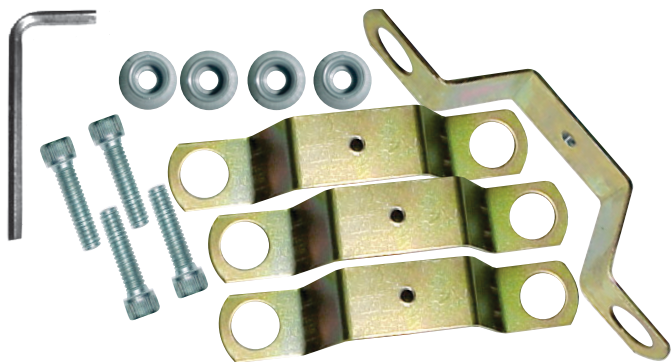

SES290 SEG L/ESP FORD EXP-20/EXPED-20 2P X1S

SES472 SEG L/ESP VOLSKWAGEN GOLF 15- JETTA 19 2P X1

RENAULT

SES424 SEG L/ESP R/ULT SANDERO-DUSTER-LOGAN-STEPWAY 2P X1

SES364 SEG L/ESP KIA RIO SPICE 12-18 2P X1

TOYOTA

SES448 SEG L/ESP TOYOTA HILUX-FORTUNER MV 09-15 2P X1

SES002
SEGURO COPA 127 MM
ALTO (3CM) 5P X1

SES005
SEGURO COPA 100 MM
ALTO (3CM) 5P X1

SES006
SEGURO COPA 100 MM
BAJO (2CM) 5P X1

SES020
SEGURO DE TIMÓN A PEDAL
(LAR:70MAX/53MIN) 1,7CM 1P