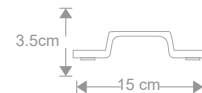

TOYOTA

SES448 SEG L/ESP TOYOTA HILUX-FORTUNER MV 09-15 2P X1

SES002
SEGURO COPA 127 MM
ALTO (3CM) 5P X1

SES005
SEGURO COPA 100 MM
ALTO (3CM) 5P X1

SES006
SEGURO COPA 100 MM
BAJO (2CM) 5P X1

SES020
SEGURO DE TIMÓN A PEDAL
(LAR:70MAX/53MIN) 1,7CM 1P