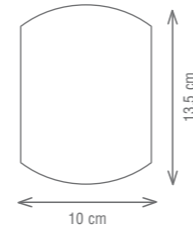

ESA214
ESPEJO ADHE KD5163 TW 4X5 1/2" X1