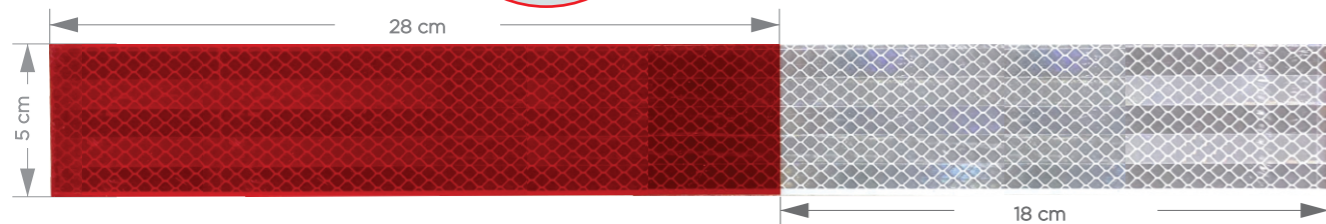

REFLECTIVO DURO 3100
BLANCO 61CMX45.7M X1

PAP546

REFLECTIVO PLOTTER 3200
BLANCO 61CMX45.7M X1

PAM100
CINTA CONSPICUITY 3M ORIGINAL
BLA-ROJ 5CMX45.7M X1

Sticker de seguridad
Producto original

PAM112
CINTA CONSPICUITY 3M ORIGINAL
ROJO 5CMX45.7M X1