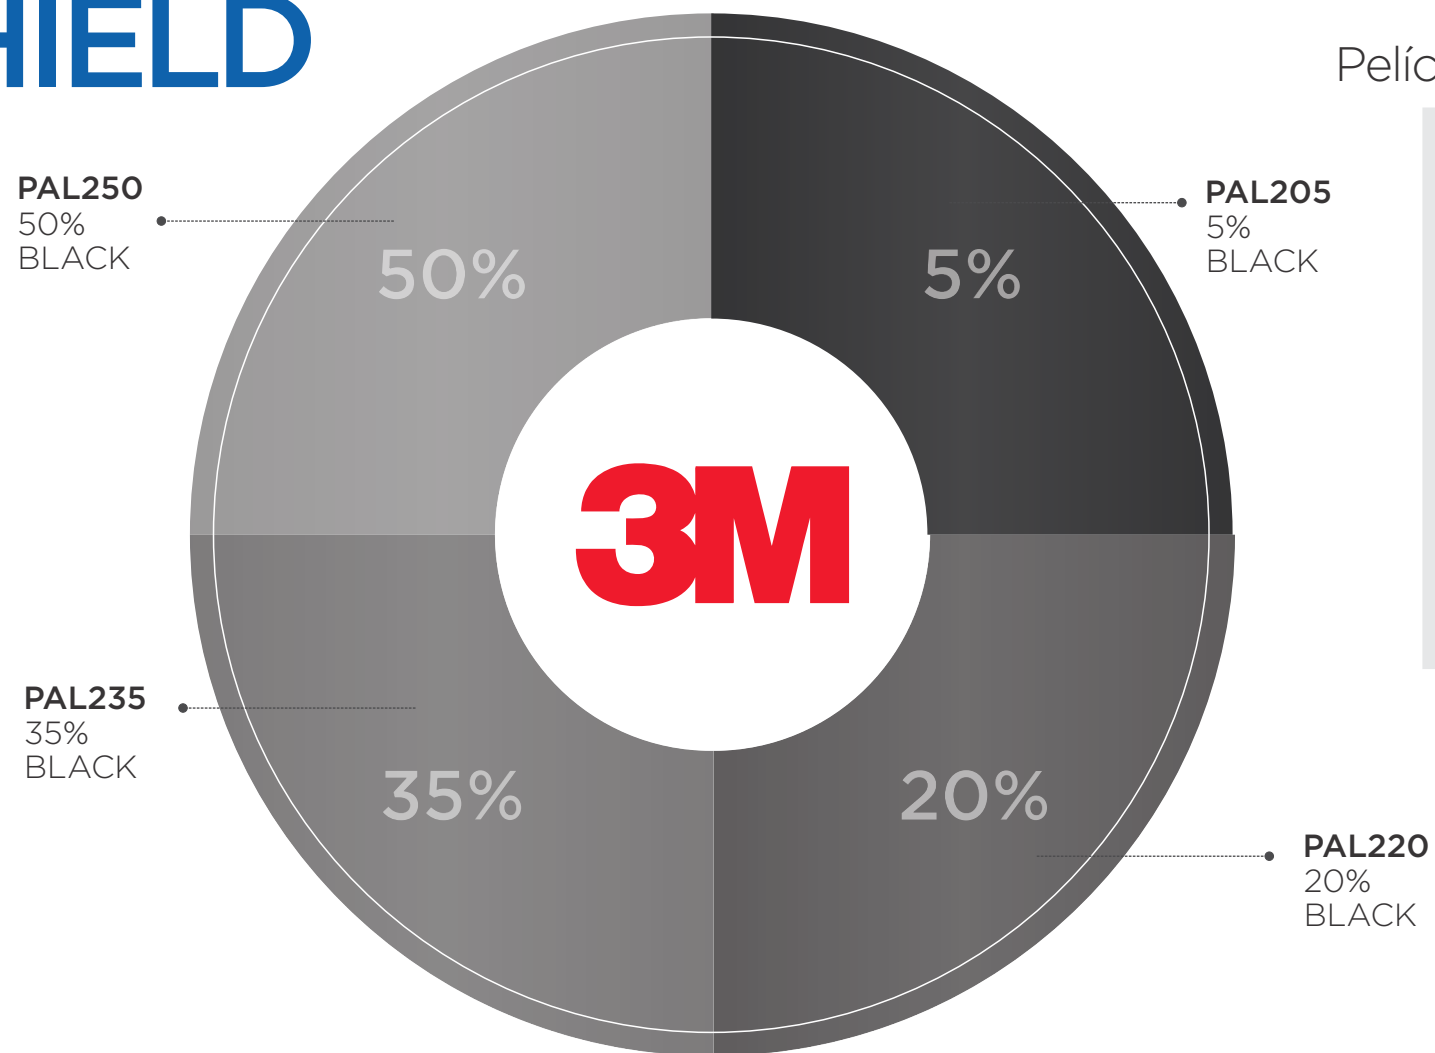

SCOTCHSHIELD