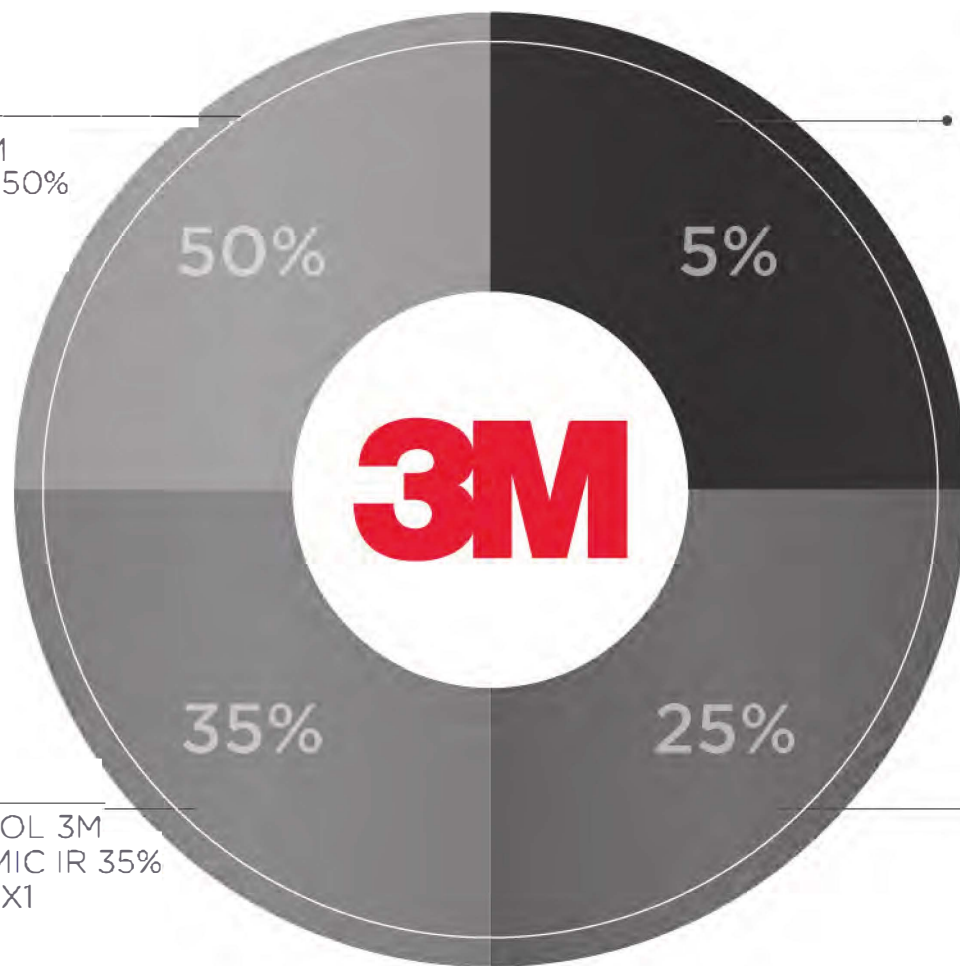

PELÍCULA DE CONTROL SOLAR 3M CERÁMICA IR

PAC245
PEL CTRL/SOL 3M
AWF CERAMIC IR 50%
1.52X30.4 M X1

PAC205
PEL CTRL/SOL 3M
AWF CERAMIC IR 5%
1.52X30.4 M X1

Película contramarcada cada 50cm