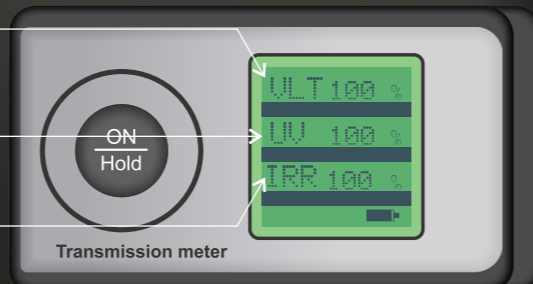

Transmisión de luz visible

Restricción de rayos ultravioleta

Reflectividad de la luz

TONALIDADES DISPONIBLES

PAC305
5% VLT: 5.9 %
UV: 100.0%
IRR: 94.2 %

PAC320
10% VLT: 9.5%
UV: 100%
IRR: 93.6 %

PAC335
35% VLT: 37.0%
UV: 100.0%
IRR: 92.8%