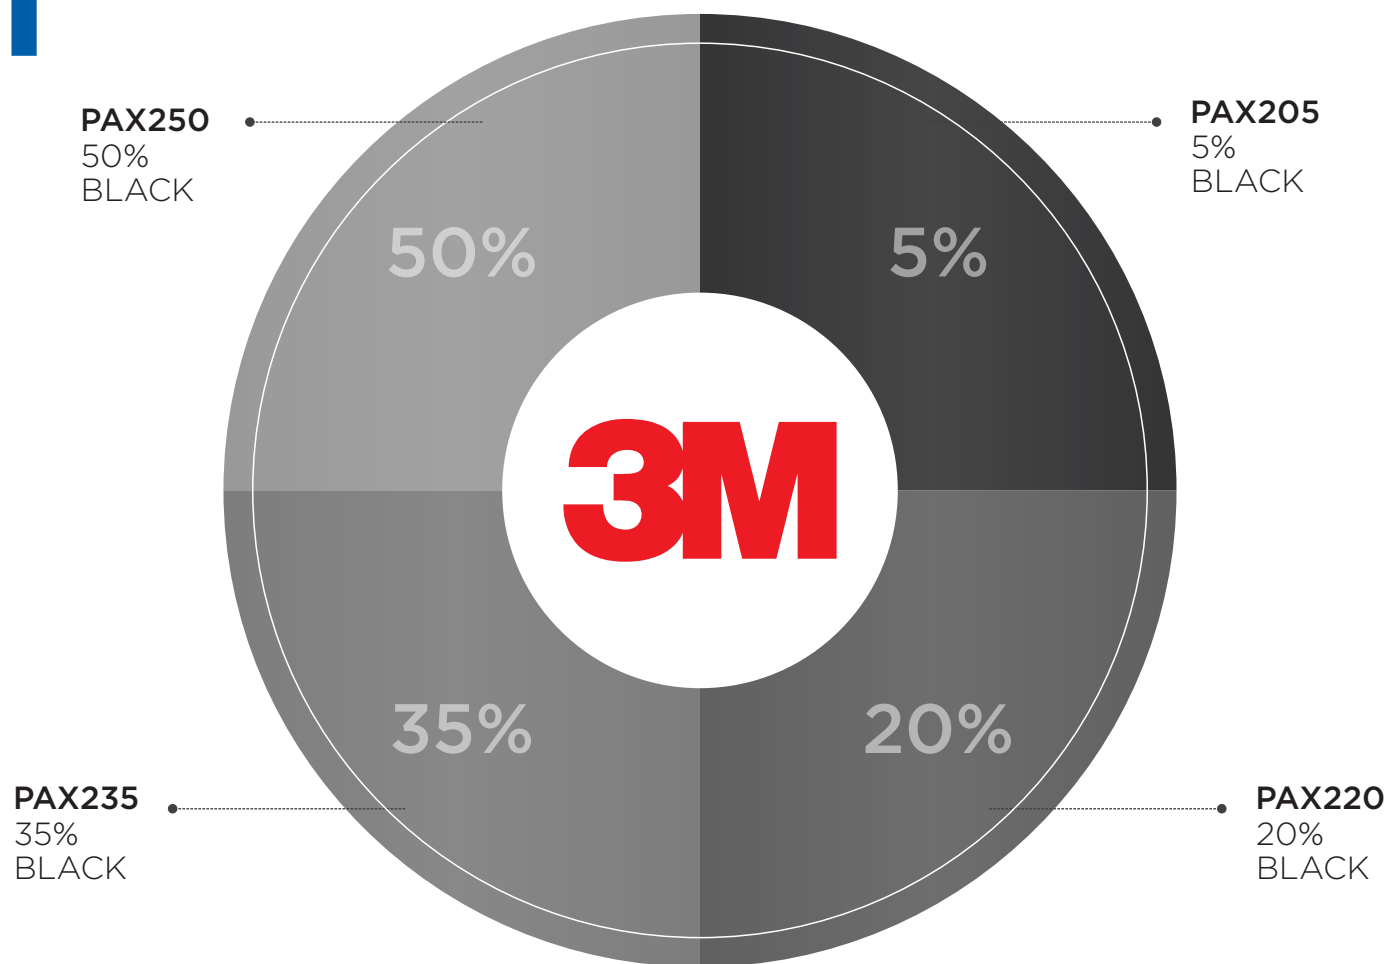

PAPEL POLARIZADO DYED

FX-ST