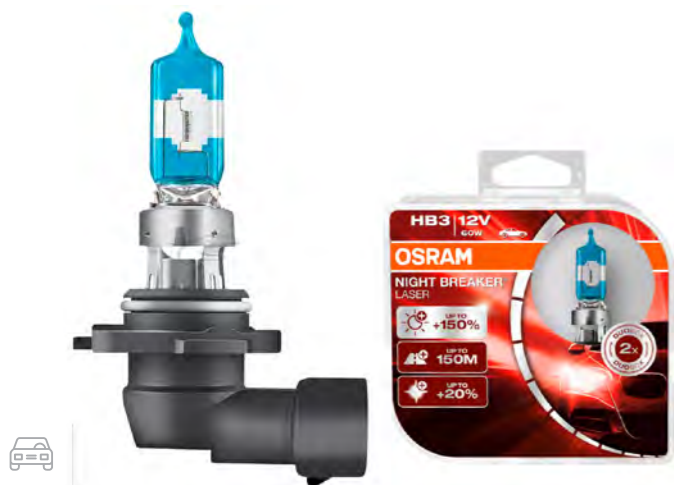

BMD220

BOMB 9005/HB3 OSRAM N BREAKER LAS 150%+ 60W 12V 2P