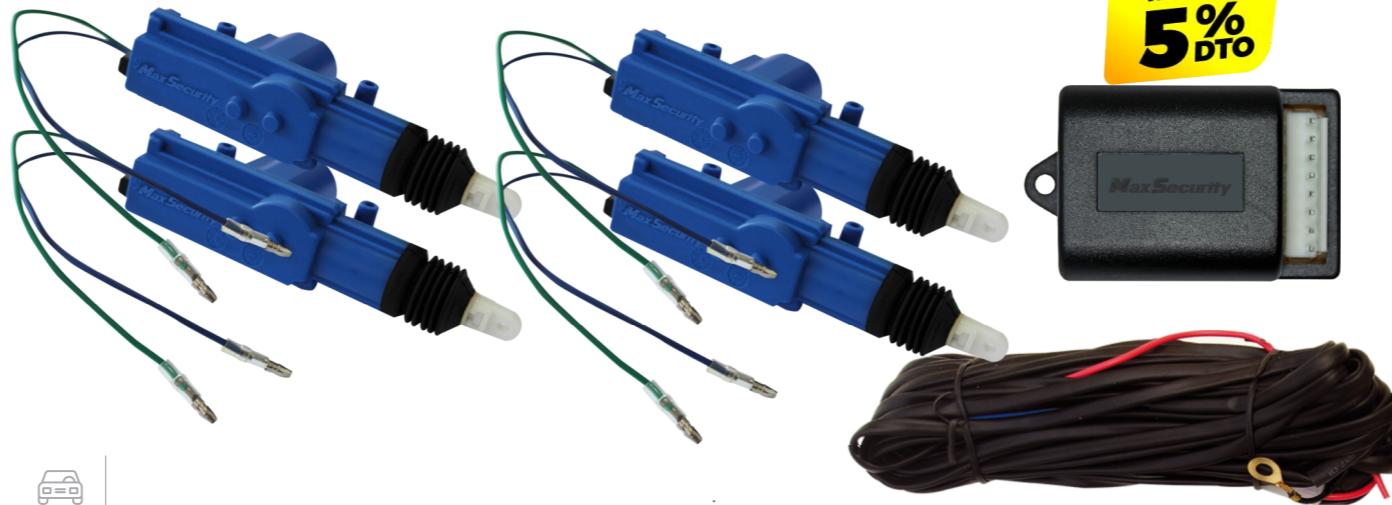

COMPRA \$5.800.000 O MÁS ANTES DE IVA
RECIBE 5% DTO

KTA052

MÓDULO BLOQUEO MAX SECURITY 12V X1

KTA152

MOTOR CIERRE 2 CAB MAX SECURITY CON PLATI X1

COMPRA \$5.800.000 O MÁS ANTES DE IVA
RECIBE 5% DTO

KTA155

MOTOR CIERRE 5 CAB MAX SECURITY CON PLATI X1