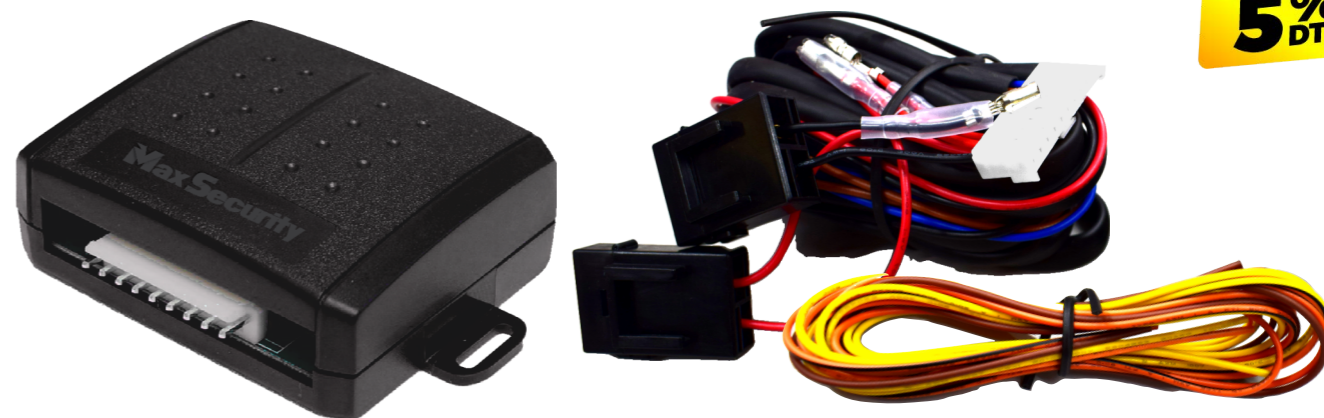

COMPRA \$5.800.000 O MÁS ANTES DE IVA
RECIBE 5% DTO

KTA030

KIT ELEVAVIDRIOS MAX SECURITY 4 VEN X1

COMPRA \$5.800.000 O MÁS ANTES DE IVA
RECIBE 5% DTO

KTA027

KIT ELEVAVIDRIOS MAX SECURITY 2 VEN X1

COMPRA \$5.800.000 O MÁS ANTES DE IVA
RECIBE 5% DTO

KTA025

MOD ELEVAVIDRIOS MAX SECURITY 2 VEN 12V X1

COMPRA \$5.800.000 O MÁS ANTES DE IVA
RECIBE 5% DTO

KTA167
MOTOR ELEVAVIDRIOS
MAX SECURITY 7 PIN DER X1

KTA168
MOTOR ELEVAVIDRIOS
MAX SECURITY 7 PIN IZQ X1