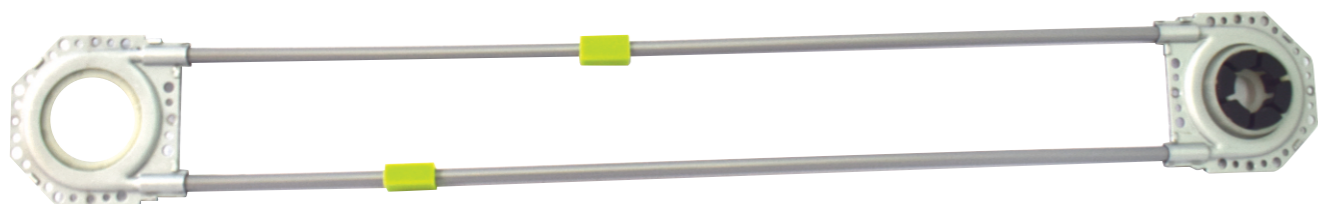

GUAYA ELEVAVIDRIOS MAX SECURITY X1

COMPRA \$5.800.000 O MÁS ANTES DE IVA
RECIBE 5% DTO

KTA114

PULSADOR/PUNTILLA MAX SECURITY PUERT 90° X1

COMPRA \$5.800.000 O MÁS ANTES DE IVA
RECIBE 5% DTO

KTA165

MOTOR ELEVAVIDRIOS MAX SECURITY IZD X1