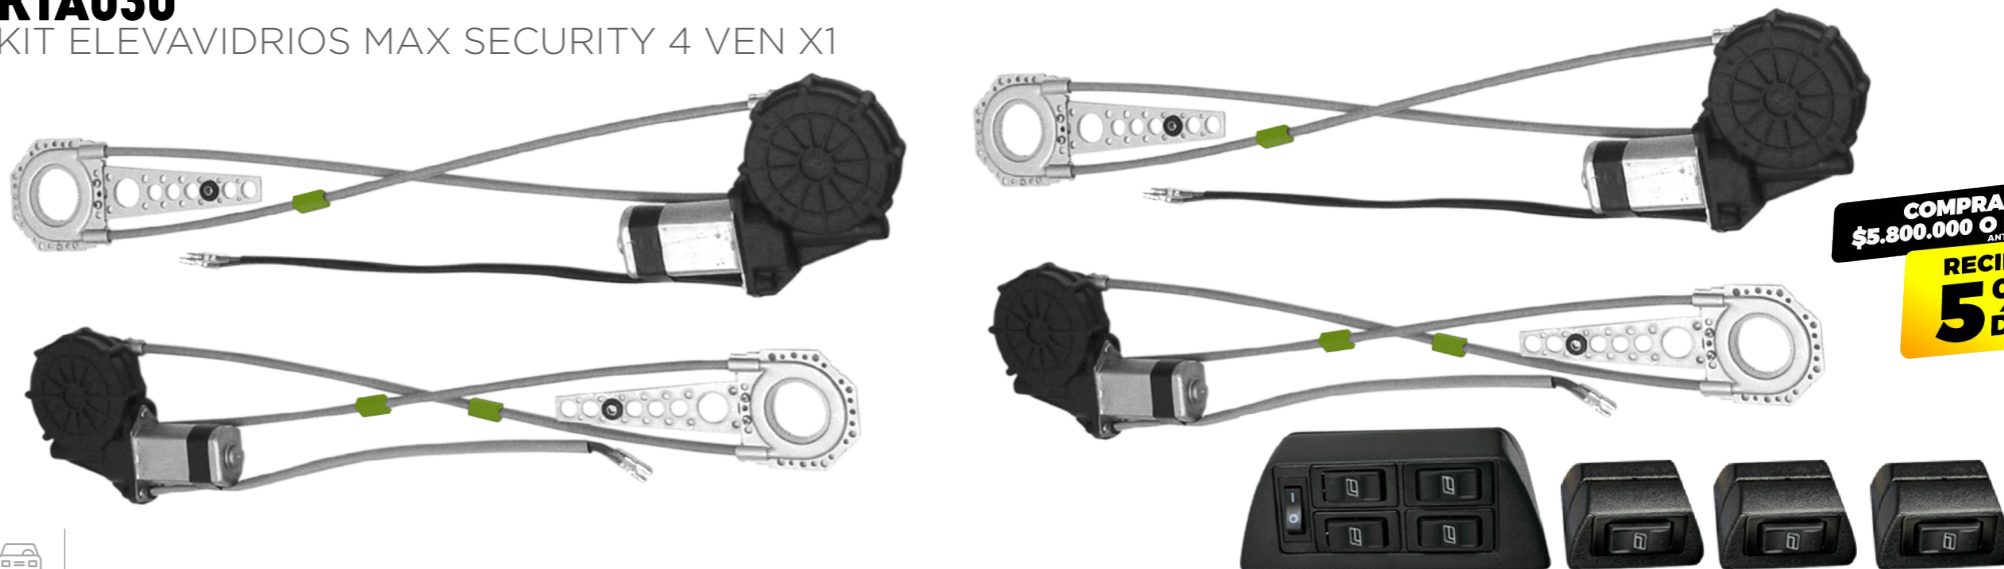

COMPRA \$5.800.000 O MÁS ANTES DE IVA
RECIBE 5% DTO

KTA052

MÓDULO BLOQUEO MAX SECURITY 12V X1

KTA152

MOTOR CIERRE 2 CAB MAX SECURITY CON PLATI X1

COMPRA \$5.800.000 O MÁS ANTES DE IVA
RECIBE 5% DTO

KTA155

MOTOR CIERRE 5 CAB MAX SECURITY CON PLATI X1

COMPRA \$5.800.000 O MÁS ANTES DE IVA
RECIBE 5% DTO

KTA030

KIT ELEVAVIDRIOS MAX SECURITY 4 VEN X1

COMPRA \$5.800.000 O MÁS ANTES DE IVA
RECIBE 5% DTO

KTA027

KIT ELEVAVIDRIOS MAX SECURITY 2 VEN X1

COMPRA \$5.800.000 O MÁS ANTES DE IVA
RECIBE 5% DTO