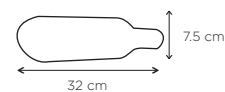

RES008
RESONADOR SENC CUADR 4" X1