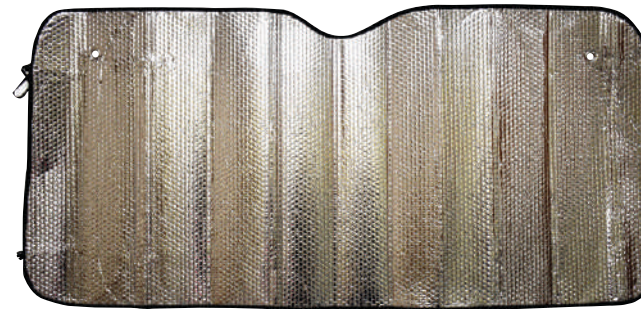

CPP006

PARASOL MAGIC PLATEADO
126X58 CM