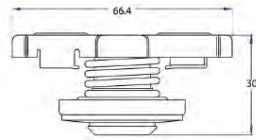

TVS076
TAPA VALVULA LLAVERO LLAVE CROM
HYUNDAI X1

TVS077
TAPA VALVULA LLAVERO LLAVE CROM
DODGE X1

TVS079
TAPA VALVULA LLAVERO LLAVE CROM
CHEVROLET X1

TVS081
TTAPA VALVULA LLAVERO LLAVE CROM
TOYOTA X1

ACT027
TAPA RADIADOR 7 LBS X1