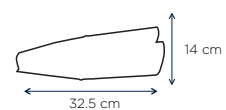

REM016
RESONADOR M/TRAP NEG OVA X1