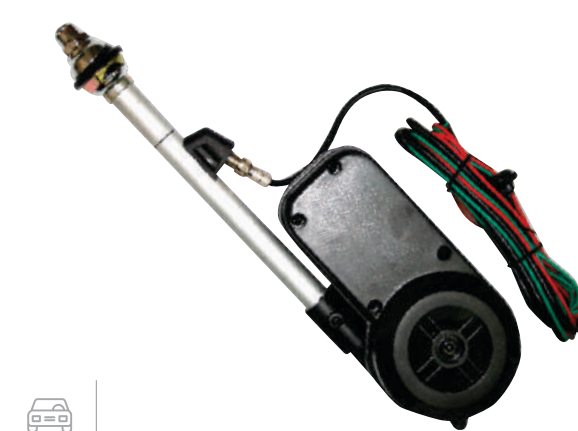

>> Aletas Ford / Toyota

ALU008
ALETA UNIVERSAL GRANDE TIPO TOYOTA VIGO X 2 Und.

ALT074
ALETA TIPO ORIGINAL TOYOTA HILUX REVO 2019 - 2020 4P X1

ANI005
ANTENA ACTION REF1351
CROM SPIRAL 1P X1

ANI007
ANTENA CHAPULINA X1

ANI013
ANTENA PARAL CROM X1

ANI015
ANTENA PARAL NEG X1

ANI020
ANTENA PARA GM CORSA - GOLF
CON CABLE X1

ANI022
ANTENA RESORTE CROM X1

ANI024
ANTENA LUV 2300 BASE
SESGADA X1

ANI029
ANTENA ELÉCTRICA 10 BASES
GUARDAFANGO 303-107A X1