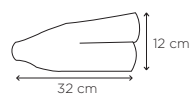

PON016
PORTA PLACA METAL REFLECTIVO BLANCA

PON018
PORTA PLACA METAL REFLECTIVO ROJA

PON020
PORTA PLACA METAL REFLECTIVO VERDE

RED001
RESONADOR DOBLE SESGADO
32.5CM X 14CM X 1P

RED005
RESONADOR DOBLE CUADR X1