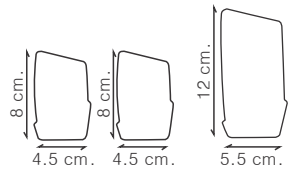

PDA 310
PEDAL CAR PTO CARB