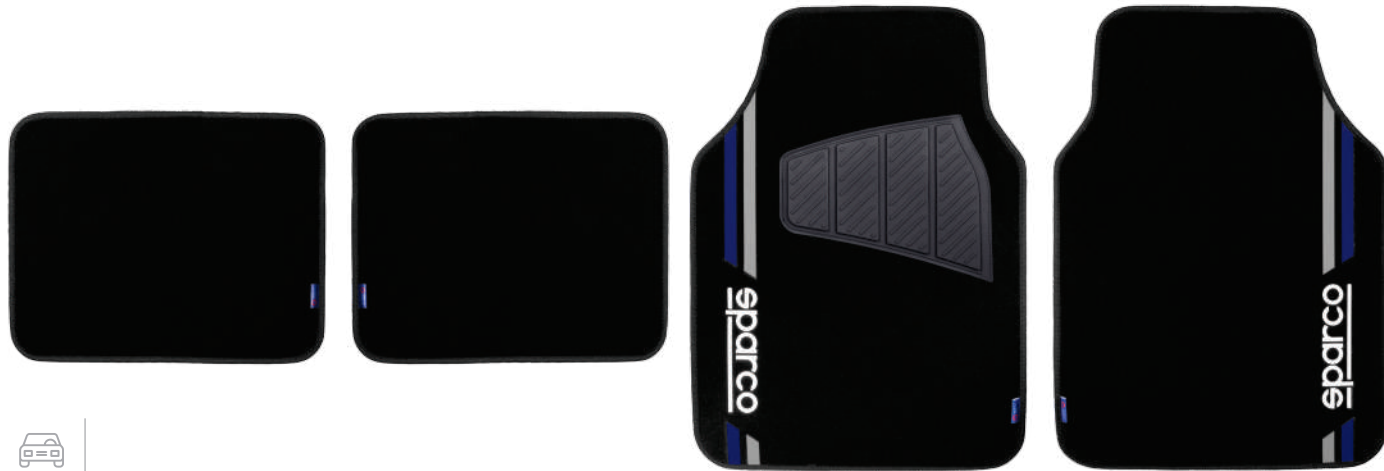

TAS152

TAP 4 PIEZAS SPARCO ALFOMBRA NEG/AZU - SPF508BL