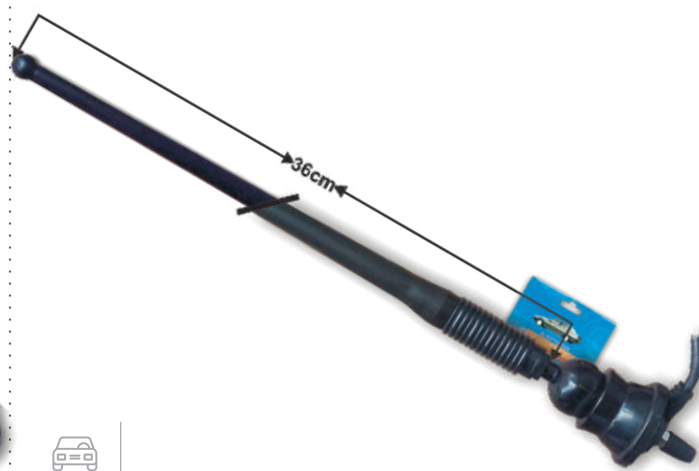

>> Aletas Ford / Toyota

ALU008
ALETA UNIVERSAL GRANDE TIPO TOYOTA VIGO X 2 Und.

ALT074
ALETA TIPO ORIGINAL TOYOTA HILUX REVO 2019 - 2020 4P X1

ANI005
ANTENA ACTION REF1351
CROM SPIRAL 1P X1

ANI007
ANTENA CHAPULINA X1