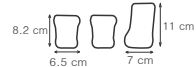

PEDAL SPARCO PEQUEÑO

- **PDA110**
  JUEGO ROJO
- **PDA109**
  JUEGO NEGRO
- **PDA108**
  JUEGO GRIS
- **PDA107**
  JUEGO AZUL

Características:
Kit de 3 pedales elaborado en aluminio / Apliques en pasta.

PEDAL LASCOST PEQUEÑO

- **PDA114**
  JUEGO NEGRO
- **PDA115**
  JUEGO ROJO
- **PDA112**
  JUEGO AZUL
- **PDA113**
  JUEGO GRIS

Características:
Kit de 3 pedales elaborado en aluminio. Apliques en pasta.

PEDAL MOMO 2011 NACIONAL

- **PDA119**
  JUEGO ROJO
- **PDA116**
  JUEGO AZUL
- **PDA117**
  JUEGO GRIS
- **PDA118**
  JUEGO NEGRO

Características:
Fabricados en lamina de acero inoxidable, con apliques en plástico

PEDAL ALUMINIO LARGO NEGRO

- **PDL057**
  JUEGO ROJO
- **PDL054**
  JUEGO NEGRO
- **PDL052**
  JUEGO GRIS
- **PDL051**
  JUEGO AZUL

Características:
Juego pedales tres piezas en aluminio con antideslizante

PEDAL ALUMINIO CORTO

- **PDD016**
  JUEGO ROJO
- **PDD008**
  JUEGO AZUL
- **PDD012**
  JUEGO GRIS
- **PDD014**
  JUEGO NEGRO

Características:
Juego pedales tres piezas en aluminio con antideslizante

PEDAL ALUMINIO LARGO

- **PDL042**
  JUEGO GRIS
- **PDL031**
  JUEGO AZUL
- **PDL034**
  JUEGO NEGRO
- **PDL037**
  JUEGO ROJO

Características:
Juego pedales tres piezas en aluminio con antideslizante