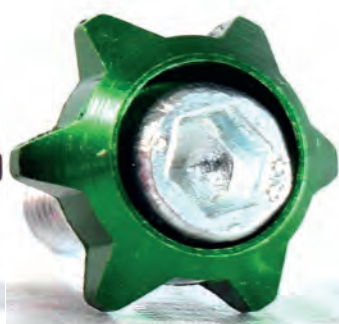

TRL051

TORNILLO LUJO ESTRELLA BRISTOL 6mm / 2.5cm

TRL062

TRL064

TRL066

TORNILLO LUJO REDONDO / RAYAS BRISTOL 6mm / 2.5cm

TORNILLO LUJO REDONDO BRISTOL 6mm / 2.5cm

TORNILLO LUJO CONICO BRISTOL 6mm/ 2.5cm