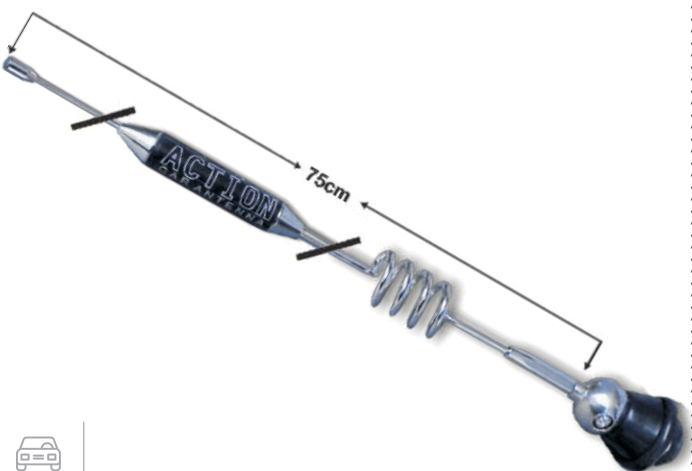

>> Aletas Ford / Toyota

ALU008
ALETA UNIVERSAL GRANDE TIPO TOYOTA VIGO X 2 Und.

ALT074
ALETA TIPO ORIGINAL TOYOTA HILUX REVO 2019 - 2020 4P X1

ANI005
ANTENA ACTION REF1351
CROM SPIRAL 1P X1

ANI007
ANTENA CHAPULINA X1