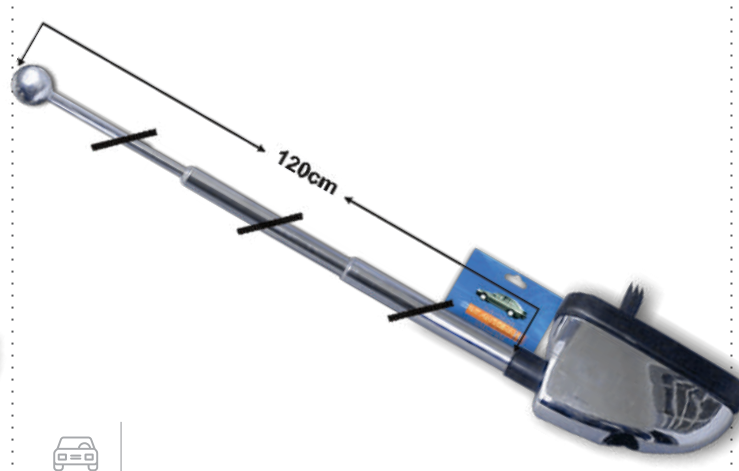

ANI013
ANTENA PARAL CROM X1