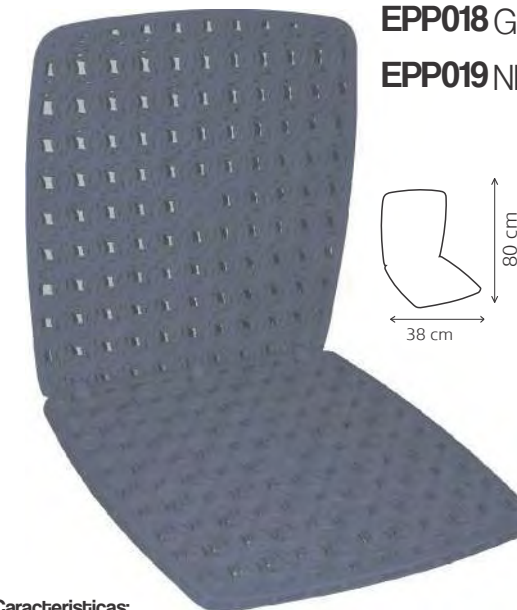

Características:
 Proteger la tapicería original del vehículo. Producir un efecto fresco y relajante al conducir un vehículo.

EPS005
 FIGURAS

EPS020
 BEIGE

EPS025
 GRIS BORDE NEG

Espaldares plásticos

EPP018 GRIS
EPP019 NEGRO