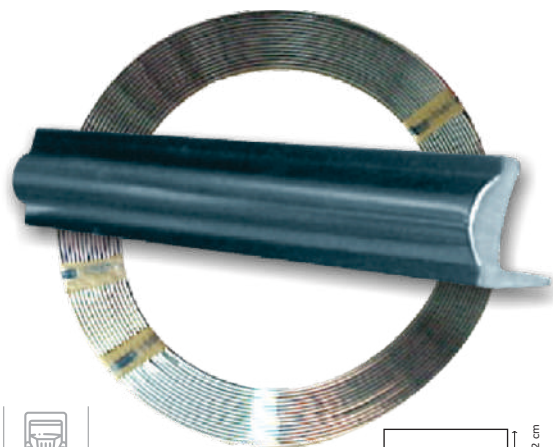

BCL010
ADH LATERAL PLANO CROMADO
12MMX10MTS 1P

COMPRA 50 UND
RECIBE
5% DTO

¡APROVECHA!
RECIBE
25% DTO