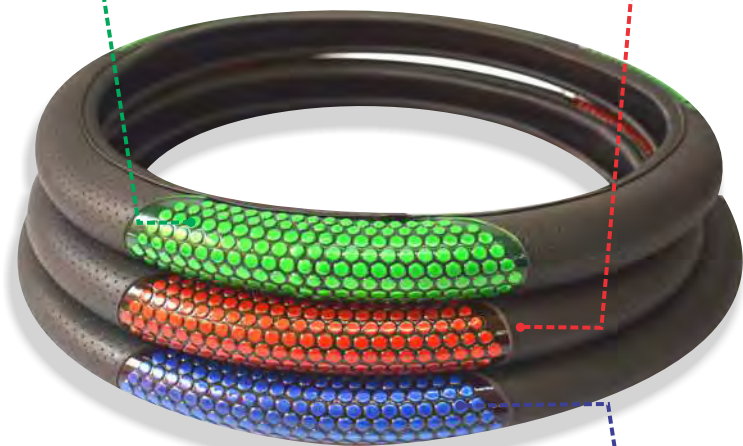

FUNDA NEGRA PUNTOS REFLECTIVOS

TALLA M FTO098
TALLA L FTO099

TALLA M FTO094
TALLA L FTO095