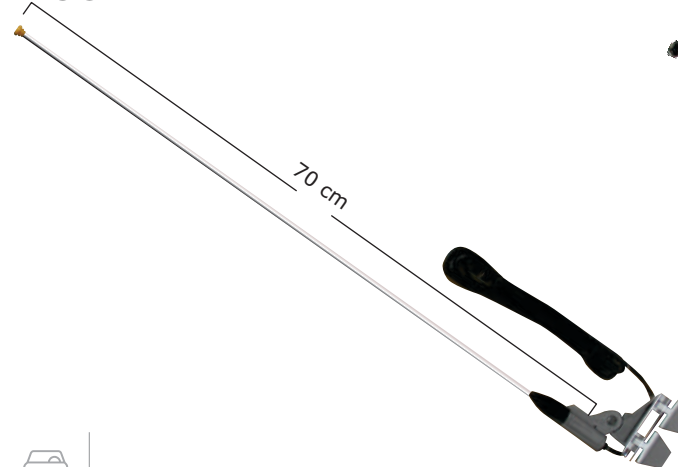

ANL050
ANTENA TIPO PIONEER TW
ECON X1