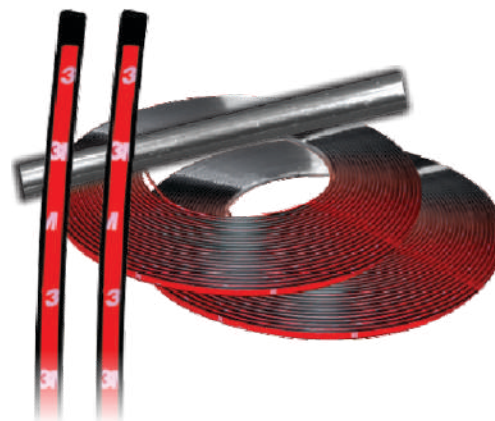

BCL010
ADH LATERAL PLANO CROMADO
12MMX10MTS 1P

COMPRA 50 UND
RECIBE
5% DTO

¡APROVECHA!
RECIBE
25% DTO