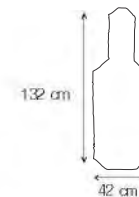

EPS025
GRIS BORDE NEG