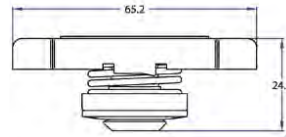

ACT030
TAPA RADIADOR 13 LBR TR 27 X1