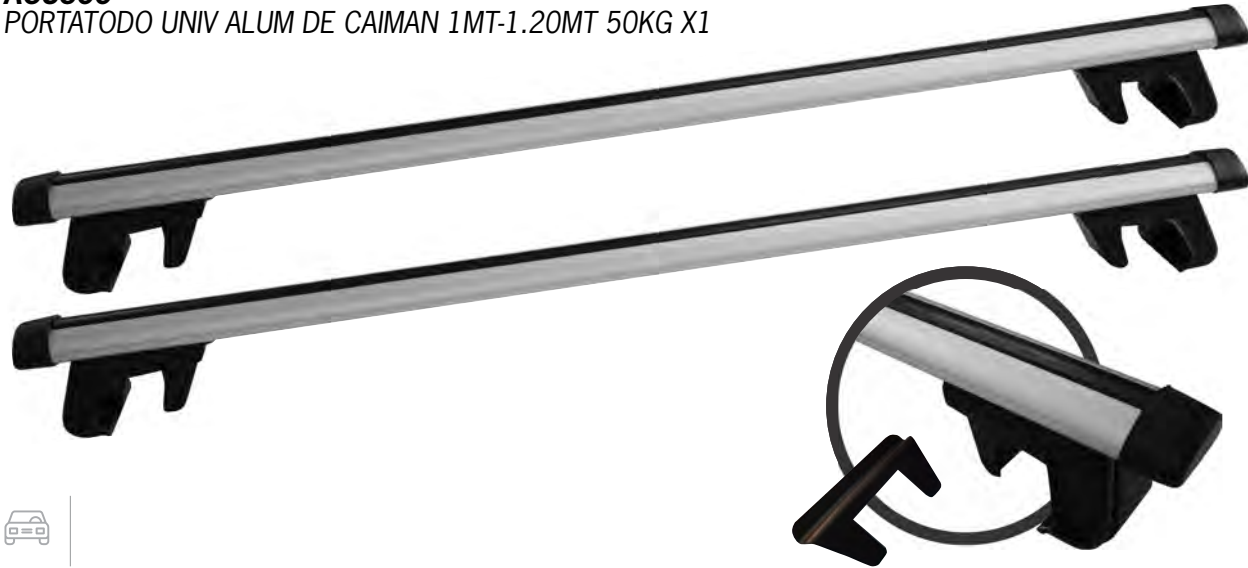

ACS300
PORTATODO UNIV ALUM DE CAIMAN 1MT-1.20MT 50KG X1