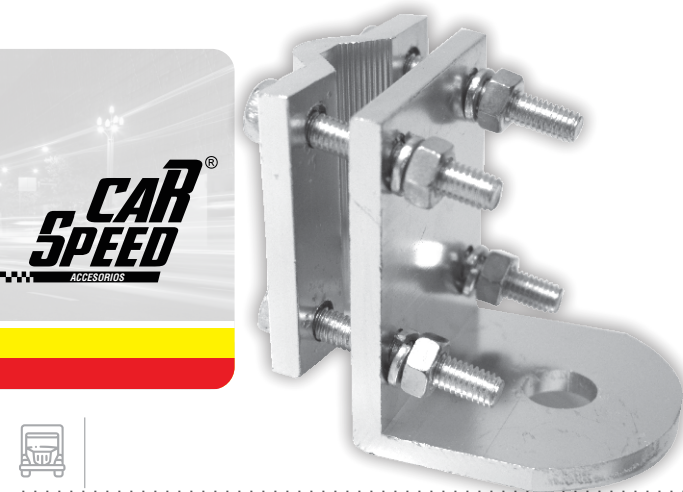

AND059

ANTENA ELECTRÓNICA
303-625 X1

AND060

BASE ANTENA PARA ESPEJO LATERAL 4 TORN VERTICAL X1

AND061

BASE ANTENA PARA ESPEJO LATERAL 4 TORN HRZ X1

AND062

BASE ANTENA PEQUEÑA EN FORMA DE L 2 TORN HRZ X2