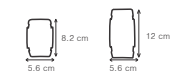

- **PDA119**
  JUEGO ROJO
- **PDA116**
  JUEGO AZUL
- **PDA117**
  JUEGO GRIS
- **PDA118**
  JUEGO NEGRO

Características:
Fabricados en lamina de acero inoxidable, con apliques en plástico