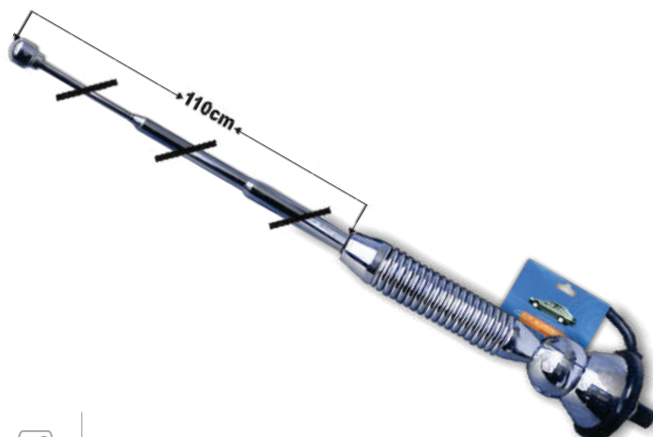

ANI013
ANTENA PARAL CROM X1

ANI015
ANTENA PARAL NEG X1

ANI020
ANTENA PARA GM CORSA - GOLF
CON CABLE X1

ANI022
ANTENA RESORTE CROM X1

ANI024
ANTENA LUV 2300 BASE
SESGADA X1

ANI029
ANTENA ELÉCTRICA 10 BASES
GUARDAFANGO 303-107A X1