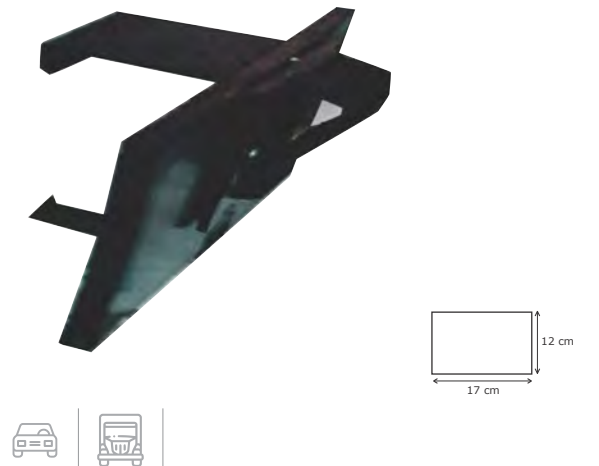

MAE022
MANIJA ZAMAT LARGA

ACS044
APLIQUE ADHESIVO IMIT REJILLA CROM X2

ACS045
TANQUE LAVAVIDRIOS

ACS090
KIT ACCESORIOS AUTO TYPE R AZU M

ACS092 ●
ACS094 ●
ACS096 ●

ARI007
ARO INTERIOR REC CH/LET

ARP007
ARO PORTAPAÑUELOS PARASOL