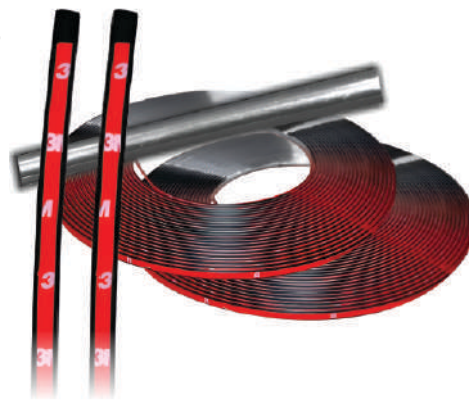

AND084

BASE ANTENA PEQ EN FORMA
DE L 2 TORN HRZ NEG 8P X1

BCG005
ADH GUARDABARRO L
12MMX10MTS 1329

BCL005
ADH LAT AC-26 8MMX20MTS
D/FAZ 1373

BCL015
10MTS

BCL007
ADH LAT AC-26 8MMX100MTS
D/FAZ 1373

BCL010
ADH LATERAL PLANO CROMADO
12MMX10MTS 1P