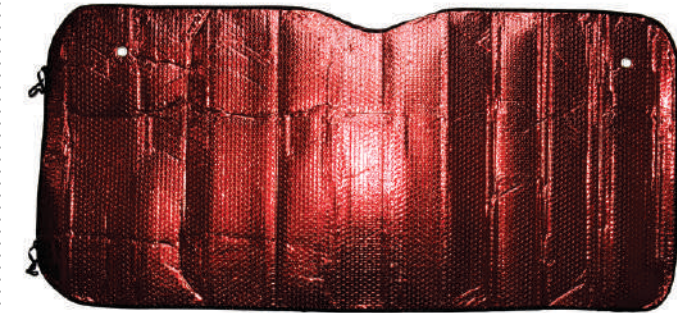

PARASOL MAGIC ROJO
126X58 CM

CPP022

PARASOL POLARIZADO
124X42 CM

CPP050

PARASOL POLARIZADO GRANDE
140X53 CM

Accesorios

CPP018
PARASOL PAISAJE
MAGIC LX-F014

CPP013
PARASOL PAISAJE
MAGIC LX-F009