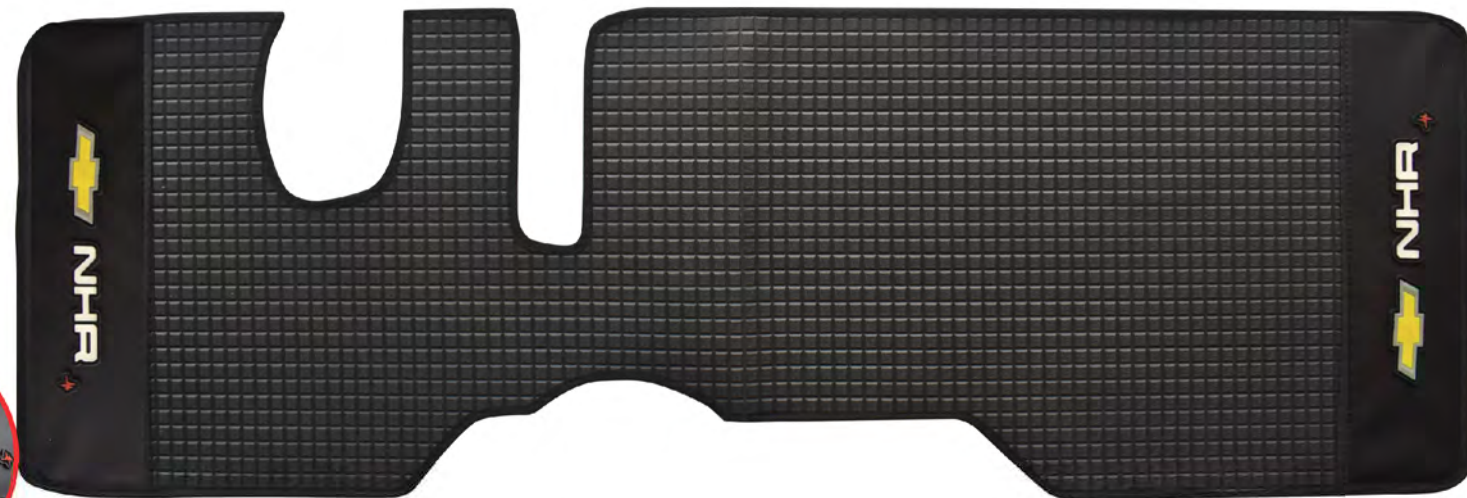

Tapetes PVC

CAR SPEED

TAPETES

Tapete personalizado
para automóvil

2D

▶ 100% Lavable

▶ Marca de su vehículo personalizada.

▶ Fijación con pin original de su vehículo.

▶ Base Antideslizante reforzada con
velcro para mayor fijación

ALTA
RESISTENCIA

GARANTIZADO

LAVABLE

TAV052
TAP 1P TACARMAX CORT
NEG CH/LET NHR 2006-2012

TAV056
TAP 1P TACARMAX CORT
NEG CH/LET NHR 2013-2021