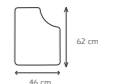

TAM230
TAP TRA WEST
121.5X37CM

Características:
Material plástico PVC.
REF:T19

TAM053
TAP DEL FAMILIA
63X46.5CM

Características:
Material plástico PVC.
REF:D06

TAM114
TAP DEL MAZDA
NEG-BLA 62X46CM

Características:
Material plástico PVC.
REF:D26G