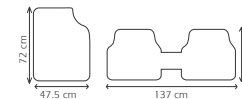

Tapetes Metalizados

metalizados 3 piezas

TAC114
TAP 3P METAL-ROJ

Características:
Caucho sintético

TAC117
TAP 3P METAL-NEG

Características:
Caucho sintético

TAC118
TAP 3P METAL-VER

Características:
Caucho sintético