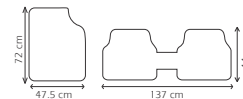

Tapetes metalizados 3 piezas

TAC108
TAP 3P METAL-AZU

Características:
Caucho sintético

TAC110
TAP 3P METAL-CARB

Características:
Caucho sintético

TAC112
TAP 3P METAL-PLA

Características:
Caucho sintético

**Solo aplica por la compra de 2 o más unidades.*