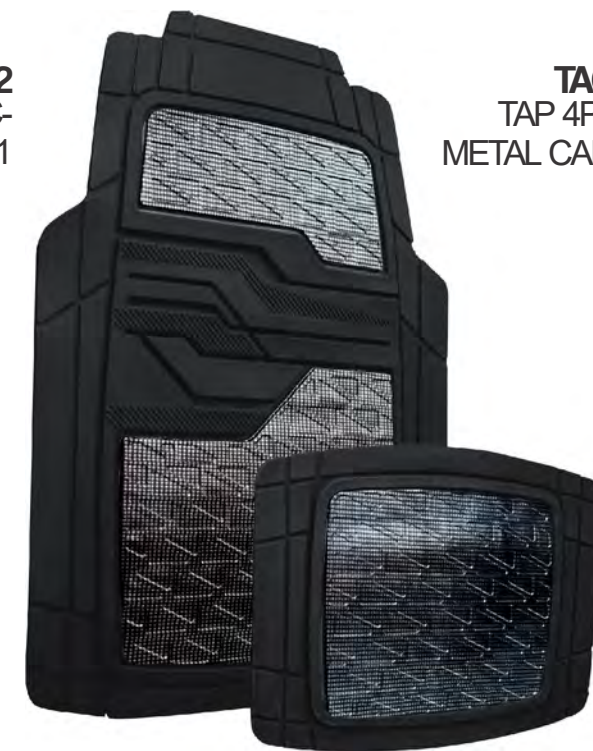

Tapetes Metalizados

metalizados 4 piezas

TAC014
TAP 4P METAL-ROJ

Características:
Caucho sintético

TAC017
TAP 4P METAL-NEG

Características:
Caucho sintético

TAC018
TAP 4P METAL-VER

Características:
Caucho sintético

Tapetes Metalizados

CAR SPEED[®]

Fácil limpieza

Variedad en diseño

Protege el interior de vehículo

TAC068
TAP 4P PVC-
METAL PLA X1

TAC070
TAP 4P PVC-
METAL ROJ X1

TAC062
TAP 4P PVC-
METAL AZU X1