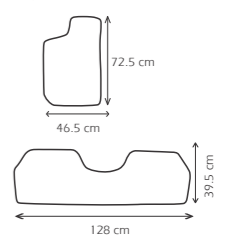

Características:
Tapete en caucho