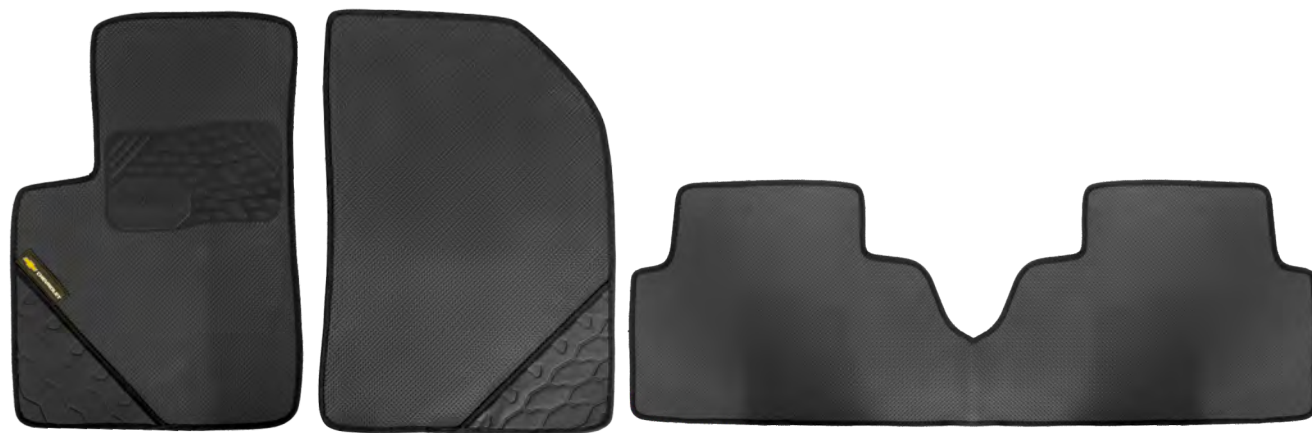

Características:
Tapete en caucho

TAS140
TAP 3P PVC NEG CAR MATS

TAD273
TAP 3P STANDARD NEG CHEVROLET LOGO COLOR UNI X1

TAD102
TAP 3P STANDARD CORT NEG CH/LET AVEO

TAD104
TAP 3P STANDARD CH/LET CORSA TD X1