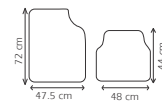

Tapetes Metalizados

metalizados 4 piezas

TAC014
TAP 4P METAL-ROJ

Características:
Caucho sintético

TAC017
TAP 4P METAL-NEG

Características:
Caucho sintético

TAC018
TAP 4P METAL-VER

Características:
Caucho sintético