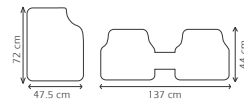

Tapetes Metalizados

metalizados 3 piezas

TAC114
TAP 3P METAL-ROJ

Características:
Caucho sintético

TAC117
TAP 3P METAL-NEG

Características:
Caucho sintético

TAC118
TAP 3P METAL-VER

Características:
Caucho sintético