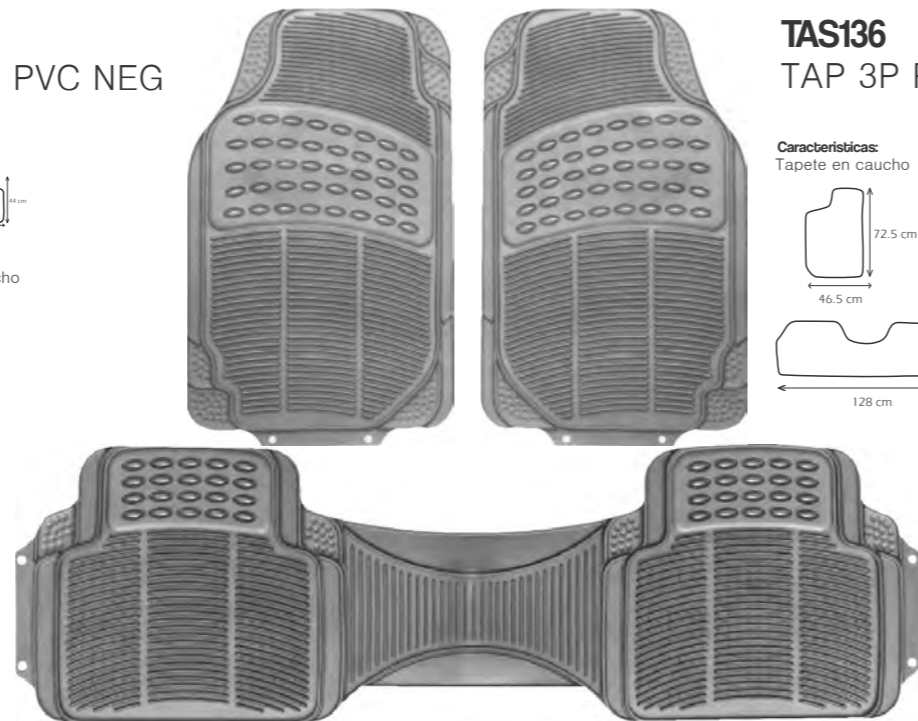

TAI316

TAP 1P SINT CORT CH/LET NPR 2012-2019

Tapetes PVC

TAS124
TAP 4P PVC NEG

Características:
Tapete en caucho

TAS136
TAP 3P PVC GRI

Características:
Tapete en caucho

TAS138
TAP 3P PVC NEG