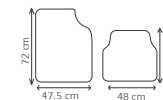

Tapetes Metalizados

metalizados 4 piezas

TAC008
TAP 4P METAL-AZU

Características:
Caucho sintético

TAC010
TAP 4P METAL-CARB

Características:
Caucho sintético

TAC012
TAP 4P METAL-PLA

Características:
Caucho sintético