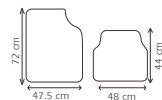

Tapetes Metalizados

metalizados 4 piezas

TAC008
TAP 4P METAL-AZU

Características:
Caucho sintético

TAC010
TAP 4P METAL-CARB

Características:
Caucho sintético

TAC012
TAP 4P METAL-PLA

Características:
Caucho sintético