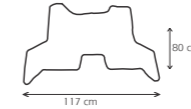

TAT047

TAP CABINA SUPER CARRY
41.5X55CM

Características:

Tapetes en PVC. De 3mm de espesor mínimo.

TAT155

TAP 1P CH/LET N300 117X80CM

TAT135

TAP 1P CH/LET FVR FORWARD 198X58CM