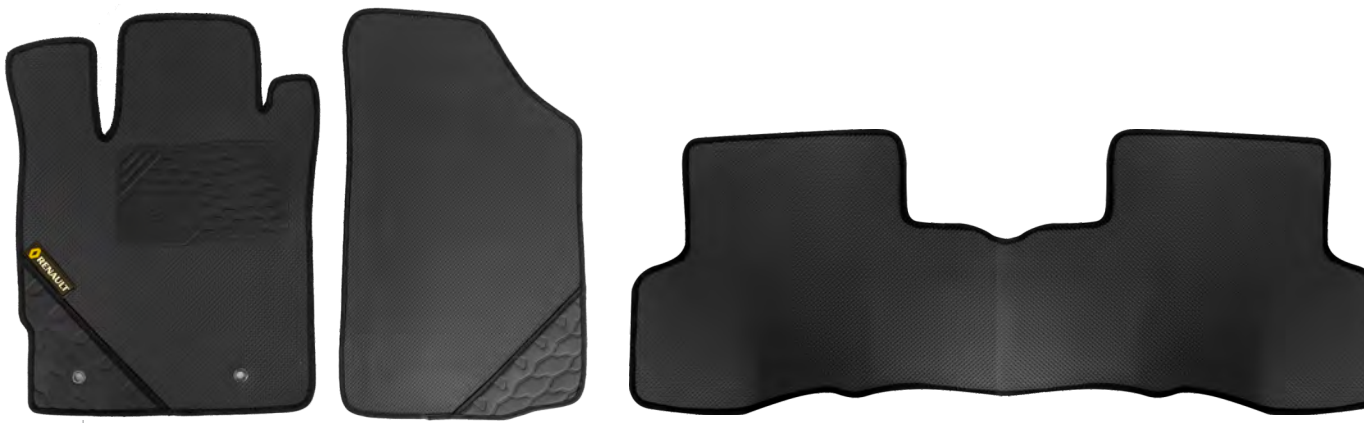

TAD215
TAP 3P STANDARD NEG RENAULT SANDERO 2016-2021