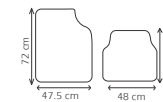

Tapetes Metalizados

metalizados 4 piezas

TAC014
TAP 4P METAL-ROJ

Características:
Caucho sintético

TAC017
TAP 4P METAL-NEG

Características:
Caucho sintético

TAC018
TAP 4P METAL-VER

Características:
Caucho sintético