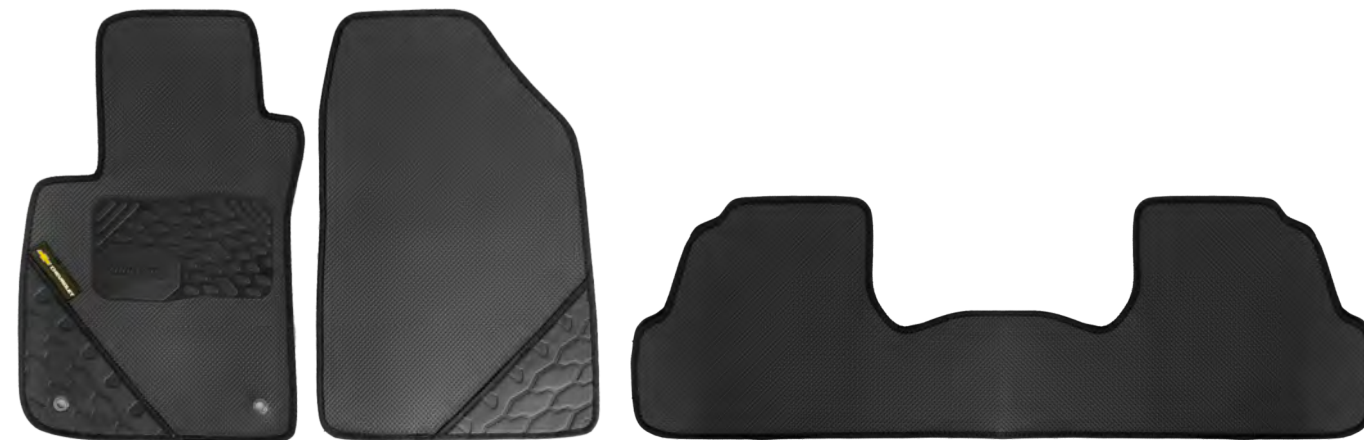

TAD193
TAP 3P STANDARD CORT NEG CH/LET TRACKER