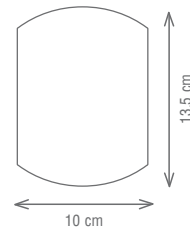

ESPEJOS ADHESIVOS PLÁSTICOS

ESA205
ESPEJO ADHE PLAST KD5150 TW 1-1/2" X1

ESA210
ESPEJO ADHE PLAST KD5160 TW 2" X1

ESA208
ESPEJO ADHE PLAST KD5156 TW 2-1/2" X1

ESA212
ESPEJO ADHE PLAST KD5162 TW 3-1/4" X1

ESA214
ESPEJO ADHE KD5163 TW 4X5 1/2" X1