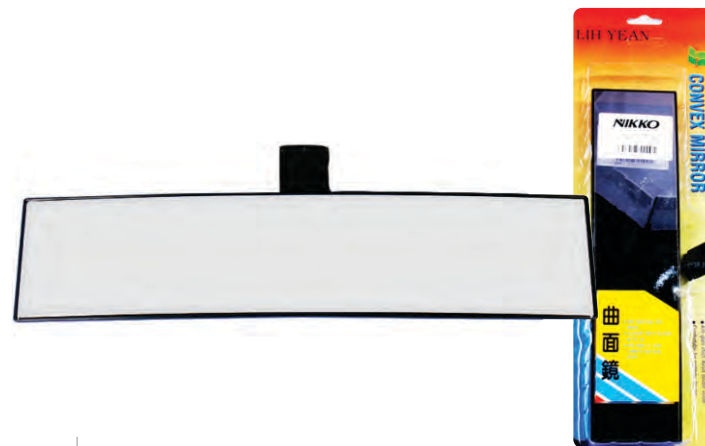

ESI038
ESPEJO INT PAN PEGAR X1