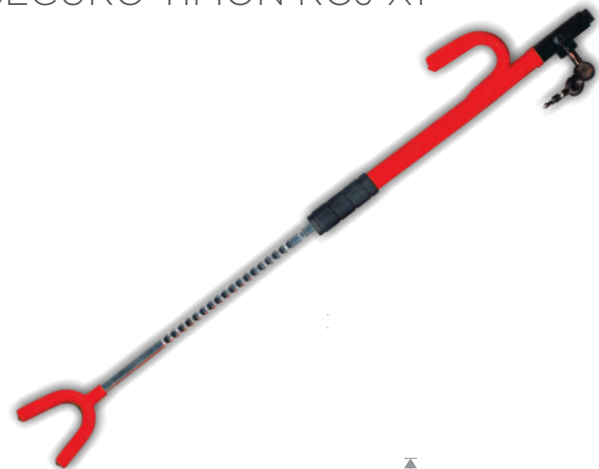

SES020

SEGURO DE TIMÓN A PEDAL (LAR:70MAX/53MIN) 1,7CM 1P

SES025

SEGURO DE TIMÓN A PEDAL (LARGO:74MAX/43MIN) 2CM 1P

SES028

SEGURO TIMON ROJ X1

SES036
SEGURO GUAYA 2CMX150CM
NEG X1

SES038
SEGURO GUAYA 2CMX150CM
AZU X1

SES034
SEGURO GUAYA TAPA 2CMX120CM
NEG X1

SES044
SEGURO GUAYA 2CMX120CM
NEG X1

SES046
SEGURO GUAYA TAPA 2CMX150CM
AZU X1

MaxSecurity®

PERNO DE SEGURIDAD
TUERCAS DE LUJO

TRC310

PERNO SEGURIDAD A/GIRAT 14MMX1.5 DOBLE LLAVE 6P X1