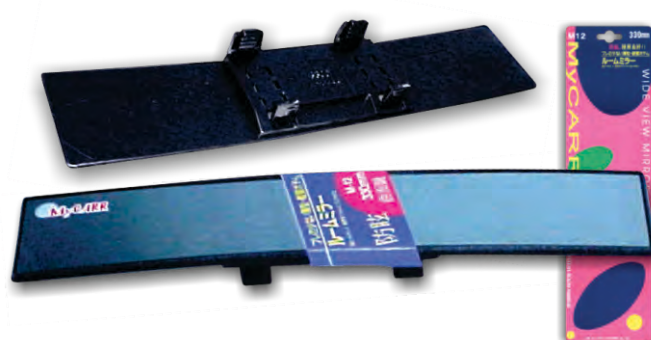

ESE033
ESPEJO LUV 2300
B/PLAST DER CROM

ESE034
ESPEJO LUV 2300
B/PLAST IZQ CROM

Características:
Cuerpo y base plastica.
Base giratoria.
Luna concava

ESI030
ESPEJO INT PAN M 3

Características:
Cuerpo metálico.
Luna plana.
Ecuilizable.
Espejo ajustable con 3 tornillos.
REF: REF301

ESI032
ESPEJO INT PAN M 6

Características:
Cuerpo metálico.
Luna plana.
Ecuilizable.
Espejo ajustable con 3 tornillos.
REF: M-6

Arani Ltda

Lujos Arani Ltda

www.arani.com.co

MENÚ ▸

ESI034
ESPEJO INT PAN M 9 X1

ESI036
ESPEJO INT PAN M 12 X1

ESI038
ESPEJO INT PAN PEGAR X1

ESL008
ESPEJO SOBREPONER AUX LUNA APRENDIZ
5.4CMX2.7CM 1P

ESL018
LUNA CHEVROLET NPR MV 30,5CM X
17,5CM 2P X1

¡SUPER OFERTA!
POR LA COMPRA DE
2 UND
RECIBE 10% DTO