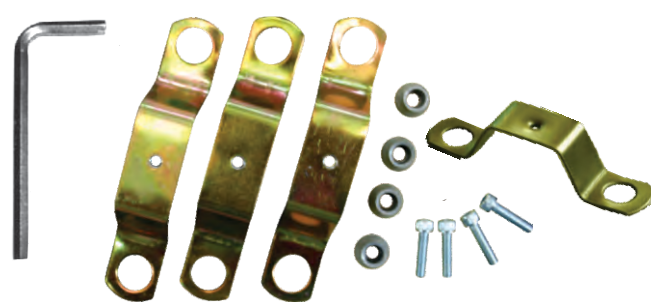

TOYOTA

SES448 SEG L/ESP TOYOTA HILUX-FORTUNER MV 09-15 2P X1

SES002

SEGURO COPA 127 MM ALTO (3CM) 5P X1

SES005

SEGURO COPA 100 MM ALTO (3CM) 5P X1

SES006

SEGURO COPA 100 MM BAJO (2CM) 5P X1

SES020

SEGURO DE TIMÓN A PEDAL (LAR:70MAX/53MIN) 1,7CM 1P

SES025

SEGURO DE TIMÓN A PEDAL (LARGO:74MAX/43MIN) 2CM 1P

SES028

SEGURO TIMON ROJ X1

SES036
SEGURO GUAYA 2CMX150CM
NEG X1

SES038
SEGURO GUAYA 2CMX150CM
AZU X1

SES034
SEGURO GUAYA TAPA 2CMX120CM
NEG X1

SES044
SEGURO GUAYA 2CMX120CM
NEG X1

SES046
SEGURO GUAYA TAPA 2CMX150CM
AZU X1

MaxSecurity®

PERNO DE SEGURIDAD
TUERCAS DE LUJO

TRC310

PERNO SEGURIDAD A/GIRAT 14MMX1.5 DOBLE LLAVE 6P X1