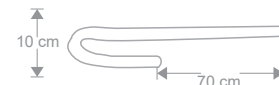

SES020

SEGURO DE TIMÓN A PEDAL (LAR:70MAX/53MIN) 1,7CM 1P