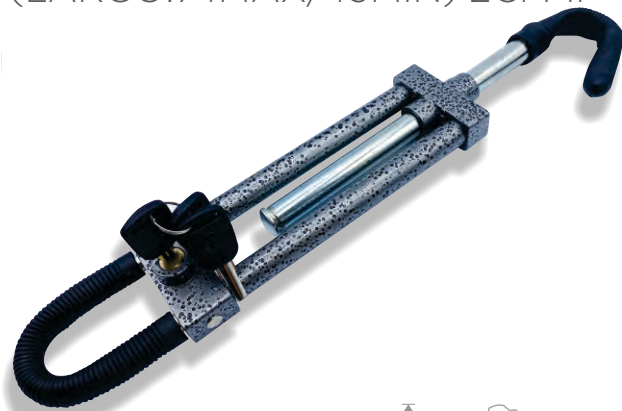

SES025

SEGURO DE TIMÓN A PEDAL (LARGO:74MAX/43MIN) 2CM 1P