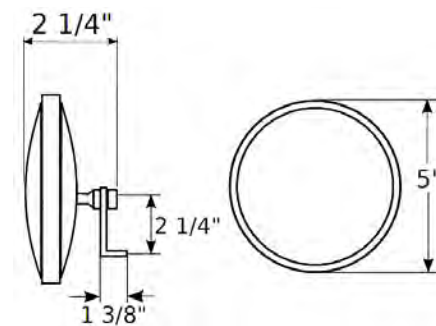

Espejos

ESA051
ESPEJO AUX CONVEXO 5"
ACERO INOX TOR CENT 330-005-S

Arani Ltda

Lujos Arani Ltda

www.arani.com.co

MENÚ ▸

arani®
EL MEJOR MEDIO PARA SURTIR SU NEGOCIO