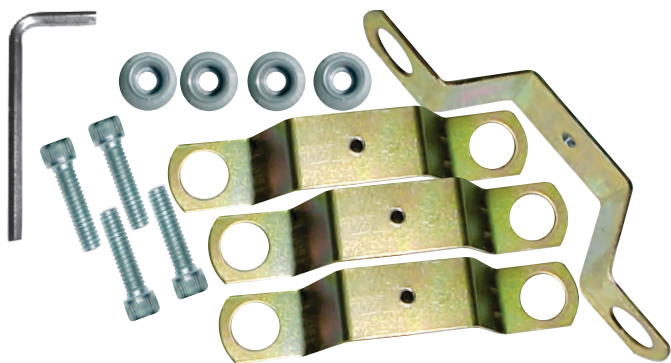

¡APROVECHA!
50% DTO

SES290 SEG L/ESP FORD EXP-20/EXPED-20 2P X1S

SES472 SEG L/ESP VOLSKWAGEN GOLF 15- JETTA 19 2P X1

RENAULT

SES424 SEG L/ESP R/ULT SANDERO-DUSTER-LOGAN-STEPWAY 2P X1

SES364 SEG L/ESP KIA RIO SPICE 12-18 2P X1

TOYOTA

SES448 SEG L/ESP TOYOTA HILUX-FORTUNER MV 09-15 2P X1

SES002

SEGURO COPA 127 MM ALTO (3CM) 5P X1

SES005

SEGURO COPA 100 MM ALTO (3CM) 5P X1

SES006

SEGURO COPA 100 MM BAJO (2CM) 5P X1