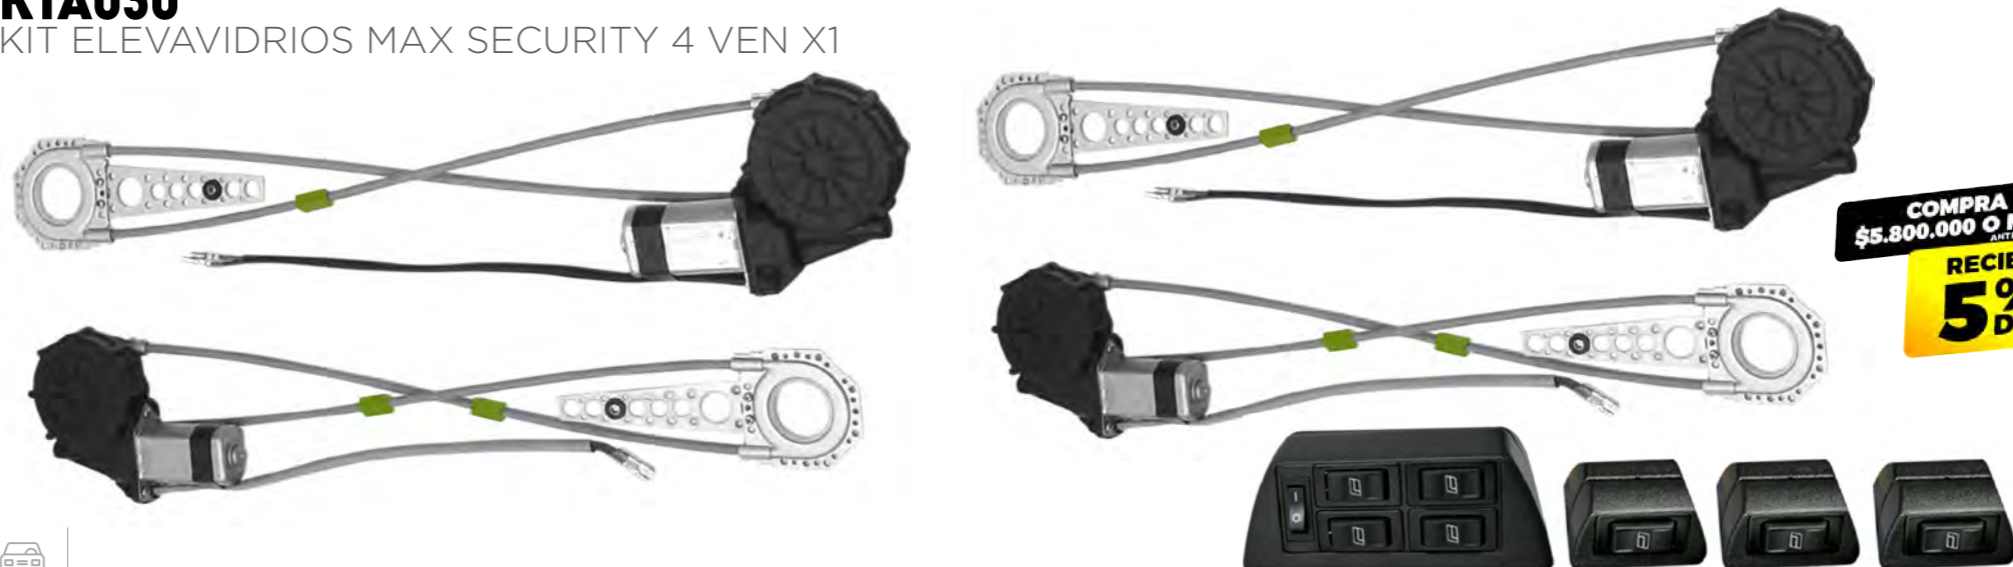

**KTA152**

MOTOR CIERRE 2 CAB MAX SECURITY CON PLATI X1

COMPRA \$5.800.000 O MÁS ANTES DE IVA  
RECIBE 5% DTO

**KTA155**

MOTOR CIERRE 5 CAB MAX SECURITY CON PLATI X1

COMPRA \$5.800.000 O MÁS ANTES DE IVA  
RECIBE 5% DTO

**KTA030**  
KIT ELEVAVIDRIOS MAX SECURITY 4 VEN X1

COMPRA  
\$5.800.000 O MÁS  
ANTES DE IVA  
RECIBE  
5%  
DITO

**KTA027**  
KIT ELEVAVIDRIOS MAX SECURITY 2 VEN X1

¡SUPER OFERTA!  
POR LA COMPRA DE  
**2 UND**  
RECIBE 10% DITO