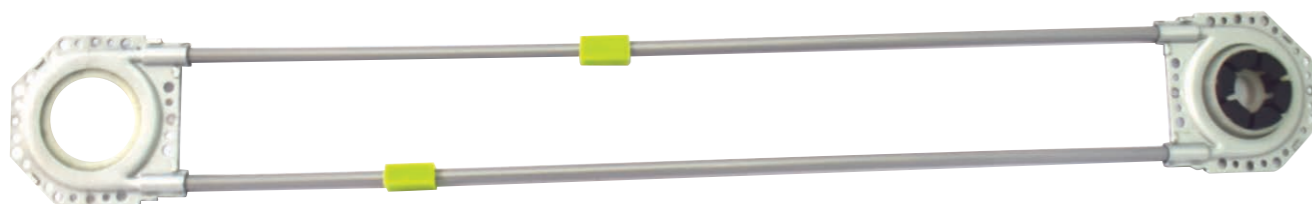

KTA160

GUAYA ELEVAVIDRIOS MAX SECURITY X1

COMPRA $5.800.000 O MÁS ANTES DE IVA
RECIBE 5% DTO