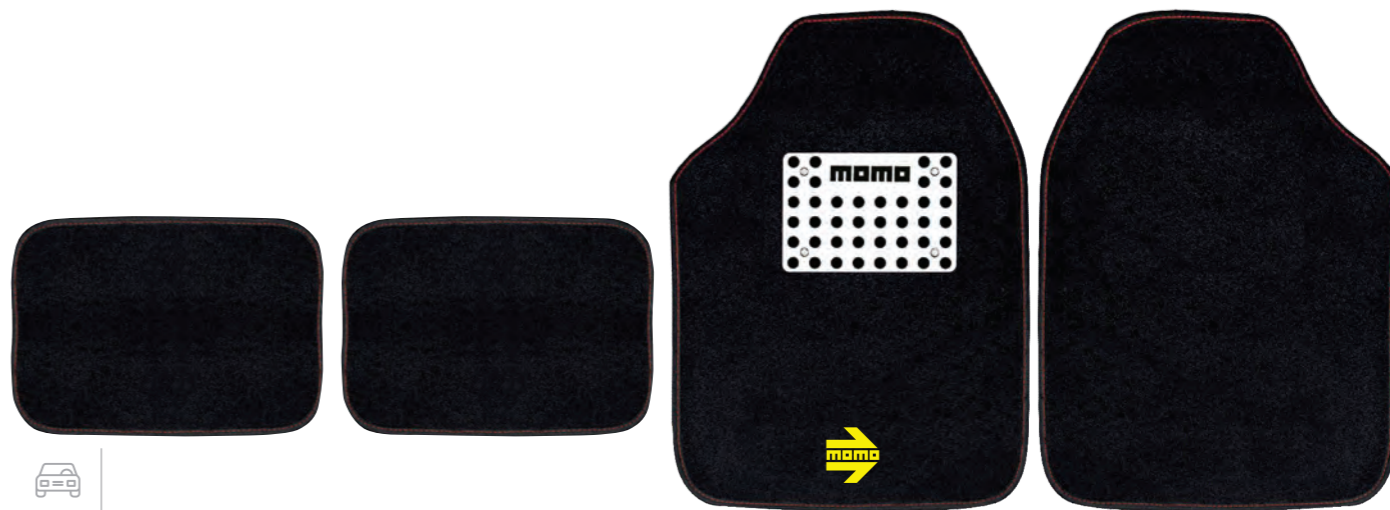

TAS148

TAP 4 PIEZAS MOMO PVC NEGRO UNIVERSAL

sparco®

MARCA ORIGINAL

ACP303

ALMOHADILLA SPARCO
CUELLO GRANDE NEGRA 1P X1

ACP305

ALMOHADILLA SPARCO CUELLO
PEQUEÑA NEGRA 1P X1