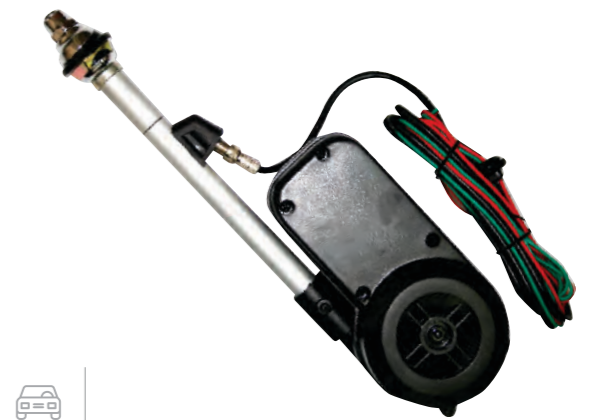

ANI005
ANTENA ACTION REF1351
CROM SPIRAL 1P X1

ANI007
ANTENA CHAPULINA X1

ANI013
ANTENA PARAL CROM X1

ANI015
ANTENA PARAL NEG X1

ANI020
ANTENA PARA GM CORSA - GOLF
CON CABLE X1

ANI022
ANTENA RESORTE CROM X1

ANI024
ANTENA LUV 2300 BASE
SESGADA X1

ANI029
ANTENA ELÉCTRICA 10 BASES
GUARDAFANGO 303-107A X1

ANI050

ANTENA LATIGO UNIVERSA 40CM
KIT TORNILLOS 5/6MM 1P

ANI052

ANTENA LATIGO UNIVERSAL
CORTA 17.3CM NEGRA 1P