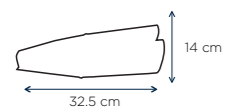

REM016
RESONADOR M/TRAP NEG OVA X1