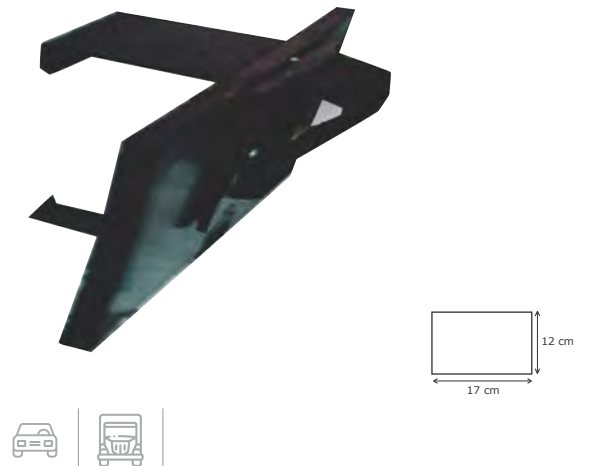

MAE022
MANIJA ZAMAT LARGA

ACS044
APLIQUE ADHESIVO IMIT REJILLA CROM X2

ACS045
TANQUE LAVAVIDRIOS

ACS090
KIT ACCESORIOS AUTO TYPE R AZU M

ACS092 ●
ACS094 ●
ACS096 ●

ARI007
ARO INTERIOR REC CH/LET

ARP007
ARO PORTAPAÑUELOS PARASOL