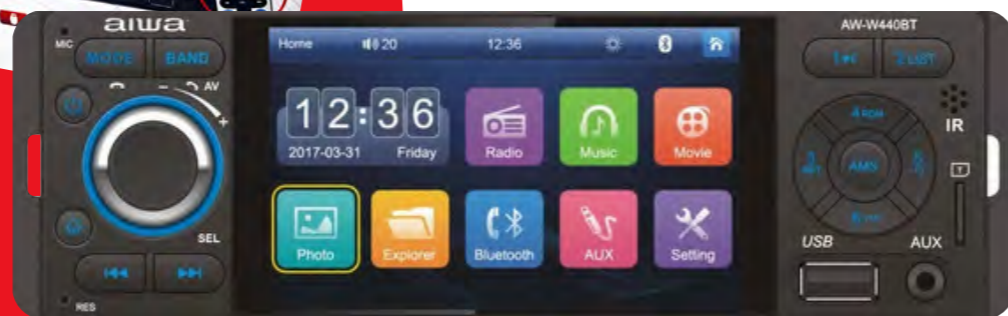

RADIOS aiwa®

ACE260

RADIO AIWA 1 DIN CON PANTALLA 4 PULGADAS TÁCTIL Y MIRROR LINK

CARACTERÍSTICAS

- SINTONIZADOR ELECTRICO FM
- REPRODUCTOR MP3/MP5
- BLUETOOTH V4.0
- ENTRADA PARA CAMARA DE REVERSA
- PUERTO USB / MICRO SD
- POTENCIA: 4 x 50W
- MICROFONO INCORPORADO
- COMPATIBLE CON CONTROL DE VOLANTE
- SALIDAS RCA PARA SUBWOOFER
- MIRROR LINK A TRAVES DE USB PARA TELEFONOS ANDROID
- PANTALLA TACTIL LCD TFT 4" RESOLUCION 800x480
- ENTRADA Y SALIDA PARA AUDIO Y VIDEO

CARACTERÍSTICAS

- RADIO FM CON SINTONIZADOR DIGITAL / 18 FM
- REPRODUCTOR MP3 Y WMA
- BLUETOOTH V4.0
- ENTRADA PARA CAMARA DE REVERSA
- PUERTO USB / MICRO SD
- POTENCIA: 4 x 50W
- MICROFONO INCORPORADO
- COMPATIBLE CON CONTROL DE VOLANTE
- SALIDAS RCA PARA SUBWOOFER
- PANTALLA TACTIL LCD TFT 7" HD RESOLUCION 1024x600
- ENTRADA Y SALIDA PARA AUDIO Y VIDEO
- RESOLUCION HASTA 1080P
- ILUMINACION LED RGB DE 7 COLORES
- ECUALIZADOR DE AUDIO DIGITAL
- REPRODUCTOR DE VIDEO Mp4
- Mp5