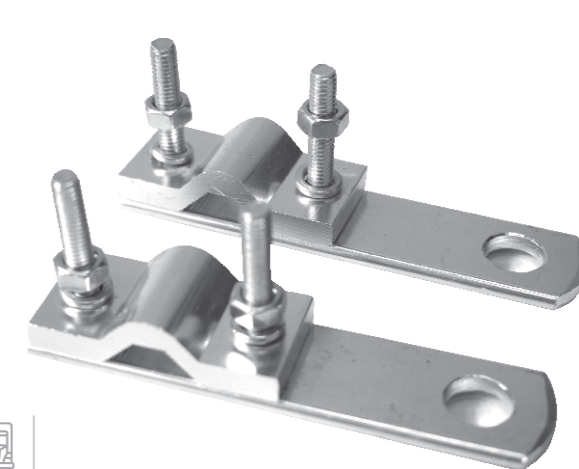

AND059

ANTENA ELECTRÓNICA
303-625 X1

AND060

BASE ANTENA PARA ESPEJO LATERAL 4 TORN VERTICAL X1

AND061

BASE ANTENA PARA ESPEJO LATERAL 4 TORN HRZ X1

AND062

BASE ANTENA PEQUEÑA EN FORMA DE L 2 TORN HRZ X2

AND063

BASE ANTENA PEQUEÑA EN FORMA RECTA 2 TORN HRZ X2

AND064

BASE ANTENA CON 3 ANTENAS CORTAS X1

AND072

RESORTE LUJO ACERO PARA ANTENA DE CAMION ANC X1

AND076

RESORTE LUJO ACERO PARA ANTENA DE CAMION DEL X1