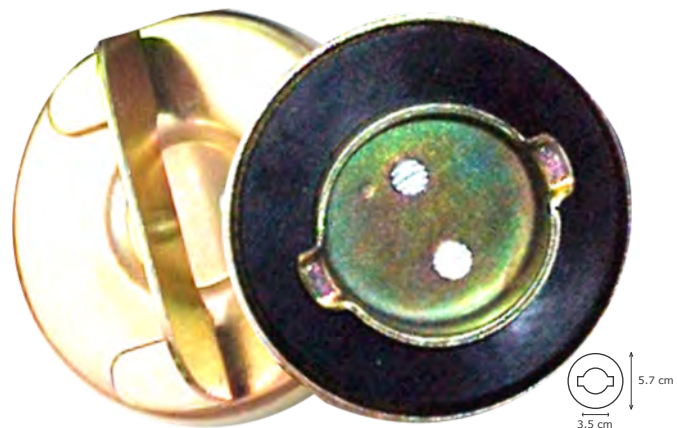

COMPRA 10 UND
RECIBE
5% DTO

ACT042
TAPA RADIADOR 16 LBR TR 42 X1

COMPRA 10 UND
RECIBE
5% DTO

ACT044
TAPA RADIADOR 13 LBR TR 29 X1

COMPRA 10 UND
RECIBE
5% DTO

Línea de Accesorios

» Tapas de Gasolina

ACT010
TAPA GASOLINA CH/LET SPRINT-SWIFT