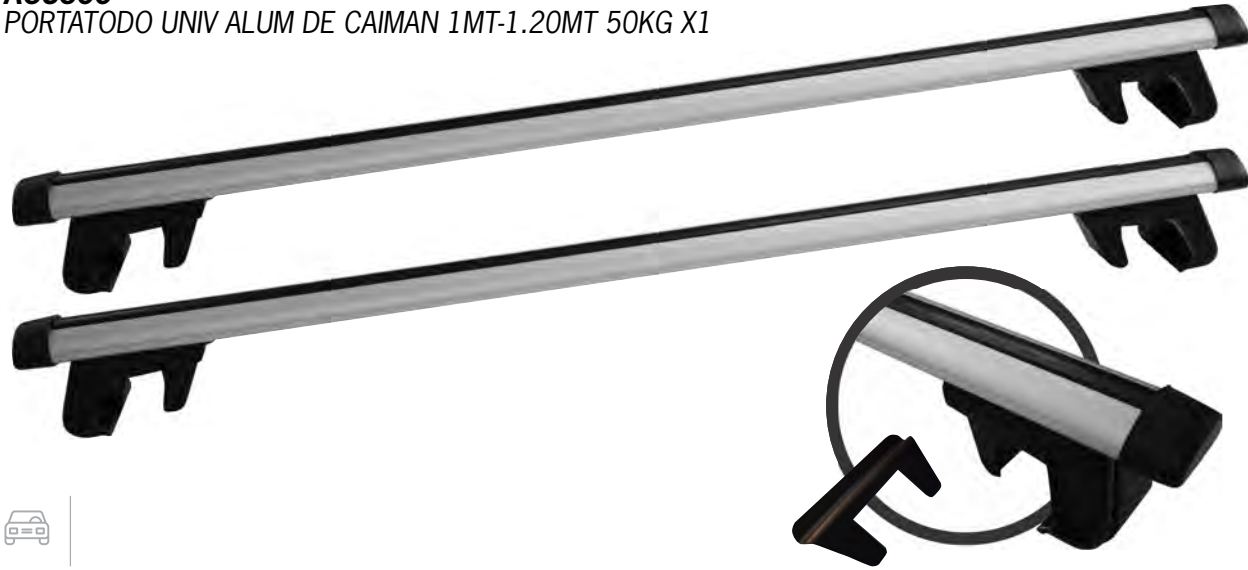

ACS300
PORTATODO UNIV ALUM DE CAIMAN 1MT-1.20MT 50KG X1