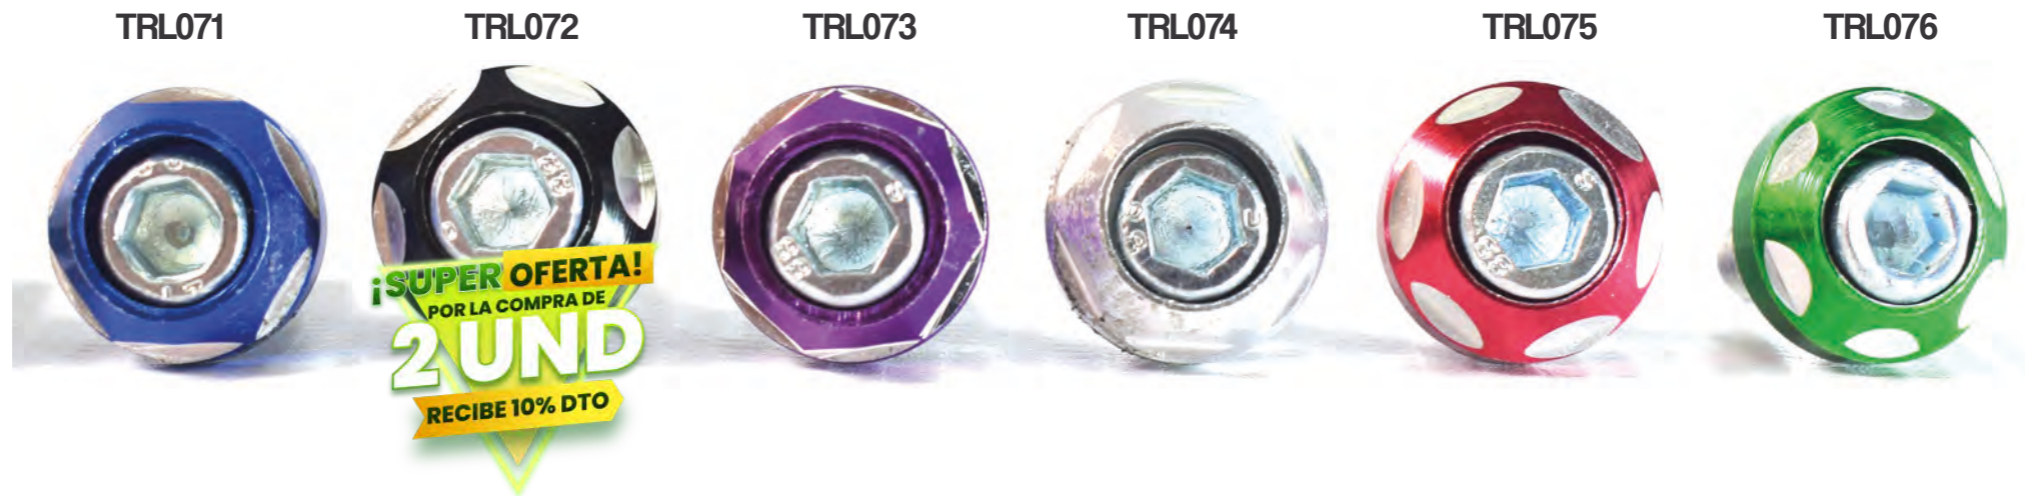

TRL051

TORNILLO LUJO ESTRELLA BRISTOL 6mm / 2.5cm

TRL062

TRL064

TRL066

TORNILLO LUJO REDONDO / RAYAS BRISTOL 6mm / 2.5cm

TORNILLO LUJO REDONDO BRISTOL 6mm / 2.5cm

TORNILLO LUJO CONICO BRISTOL 6mm/ 2.5cm