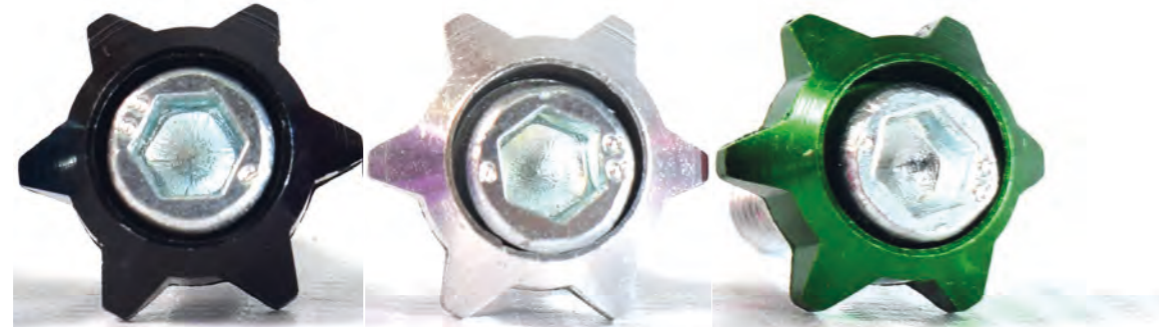

TRL051

TORNILLO LUJO ESTRELLA BRISTOL 6mm / 2.5cm

TRL062

TRL064

TRL066

TORNILLO LUJO REDONDO / RAYAS BRISTOL 6mm / 2.5cm

TORNILLO LUJO REDONDO BRISTOL 6mm / 2.5cm

TORNILLO LUJO CONICO BRISTOL 6mm/ 2.5cm