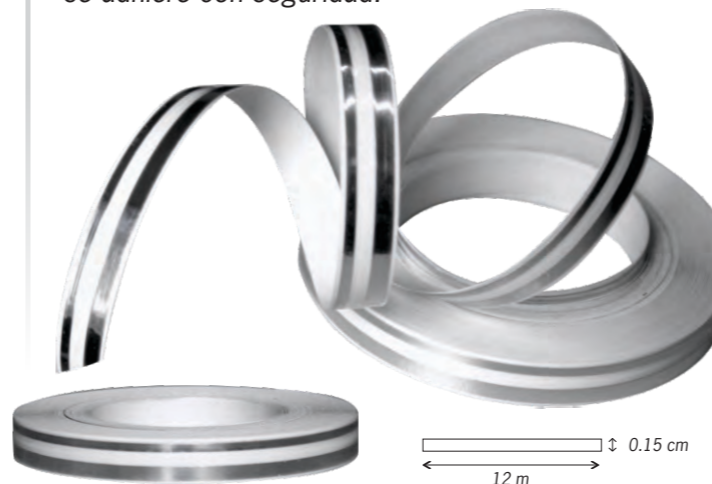

Cinta aislante

®

CIS020
CINTA KTC AISLANTE 18MMX9MTS X10

CIS015
CINTA KTC AISLANTE 18MMX18MTS X10

Stripe & Lines

Cinta dos lineas

Segura y fácil de manejar, altamente resistente, se adhiere con seguridad.

CID011
CINTA DOS LINEAS BLANCAS