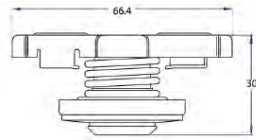

COMPRA 10 UND
RECIBE
5% DTO