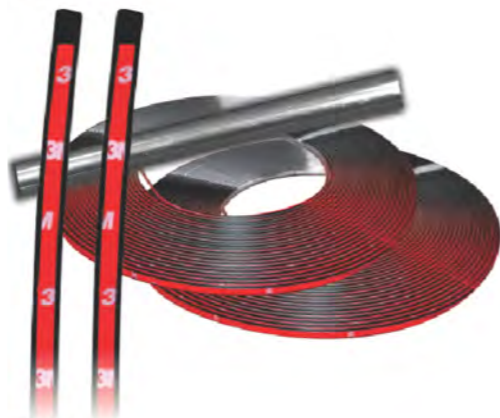

BCL005
ADH LAT AC-26 8MMX20MTS
D/FAZ 1373