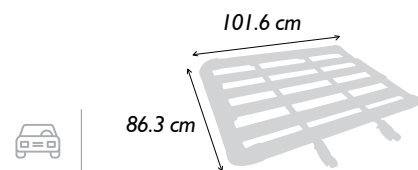

ACS401
PARRILLA /PTODO CAI UNI TECH PEQ
127X86 GRI 50KG X1

ACS406
PARRILLA /PTODO PER UNI TECH
PEQ 127X86 GRI 50KG X1

ACS410
BARRAS LATERALES UNIVERSALES 1.25 m

ACS411
BARRAS LATERALES UNIVERSALES 1.40 m