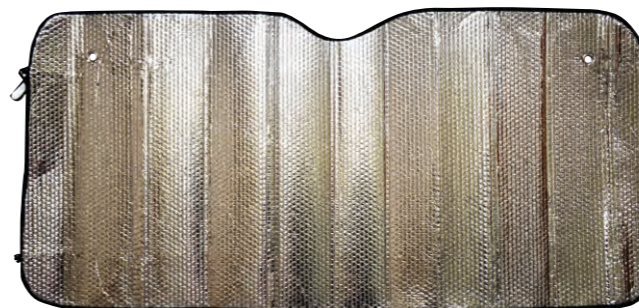

CPP005

PARASOL LATERAL MALLA
44X37 CM 2P X1

¡SUPER OFERTA!
POR LA COMPRA DE
2 UND
RECIBE 10% DTO

CPP003

PARASOL MAGIC AZUL
126X58 CM

CPP006

PARASOL MAGIC PLATEADO
126X58 CM

CPP007

PARASOL MAGIC ROJO
126X58 CM

CPP022

PARASOL POLARIZADO
124X42 CM

CPP050

PARASOL POLARIZADO GRANDE
140X53 CM

CPP018
PARASOL PAISAJE
MAGIC LX-F014

CPP013
PARASOL PAISAJE
MAGIC LX-F009

CPP026
PARASOL
MAGIC 200X70cm