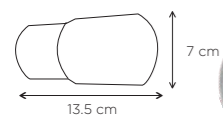

TEC008
TERMINAL AZU X1

TEC010
TERMINAL CROM X1