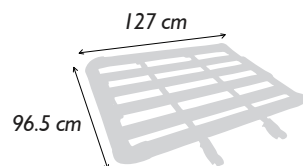

ACS401
PARRILLA /PTODO CAI UNI TECH PEQ
127X86 GRI 50KG X1

ACS406
PARRILLA /PTODO PER UNI TECH
PEQ 127X86 GRI 50KG X1

ACS410
BARRAS LATERALES UNIVERSALES 1.25 m

ACS411
BARRAS LATERALES UNIVERSALES 1.40 m