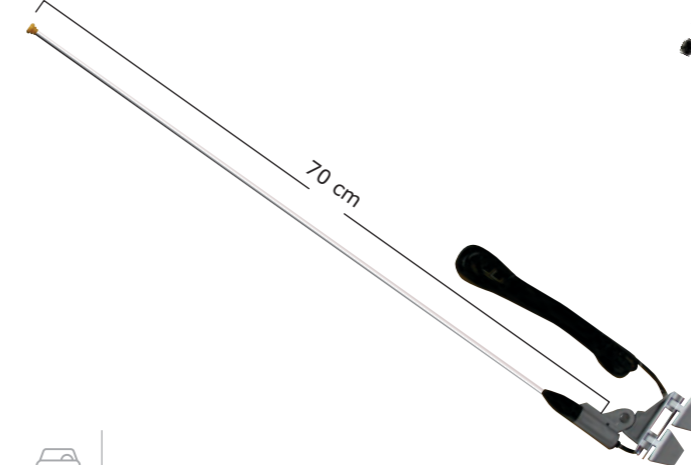

ANL050

ANTENA TIPO PIONEER TW
ECON X1