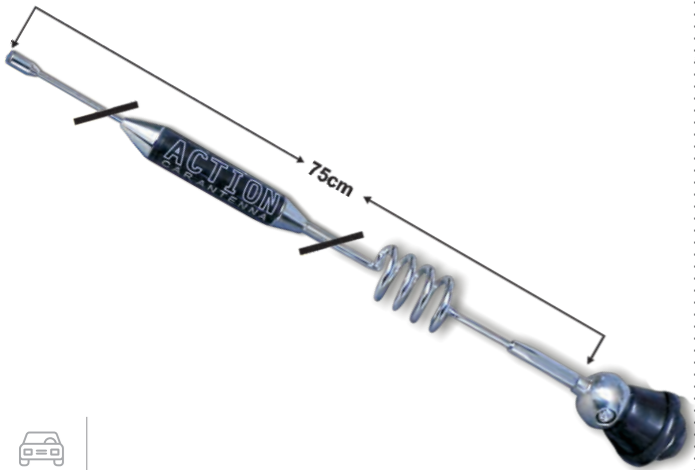

ANI005
ANTENA ACTION REF1351
CROM SPIRAL 1P X1