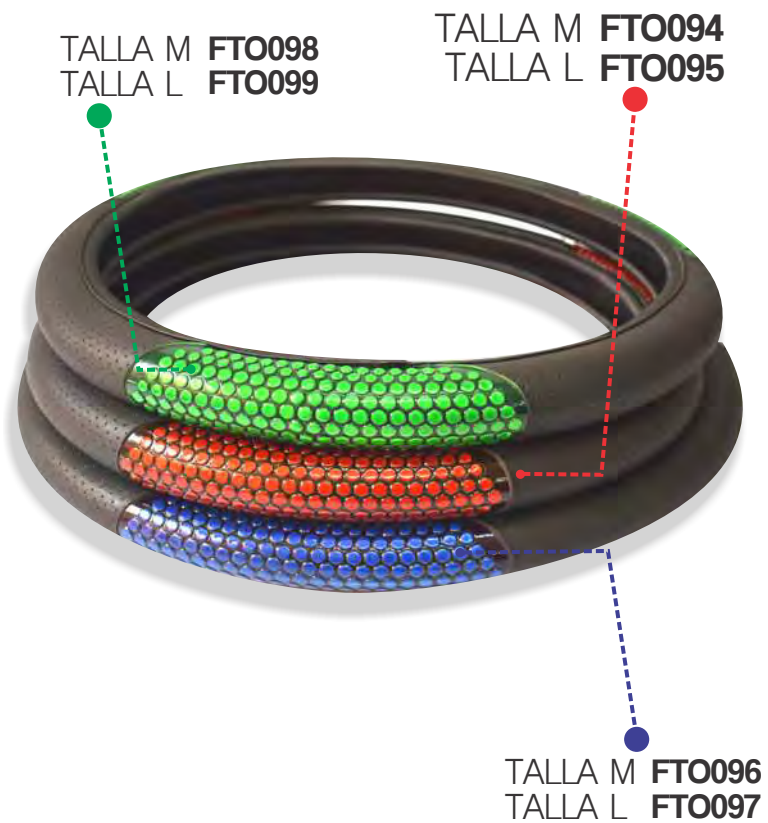

FUNDA NEGRA PUNTOS REFLECTIVOS