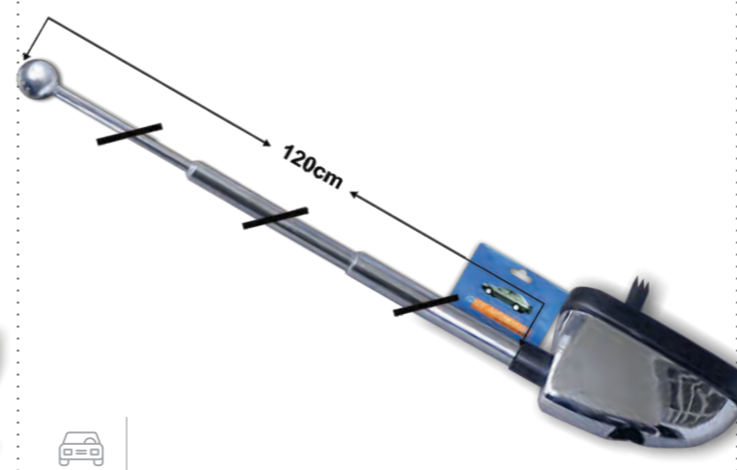

ANI013
ANTENA PARAL CROM X1