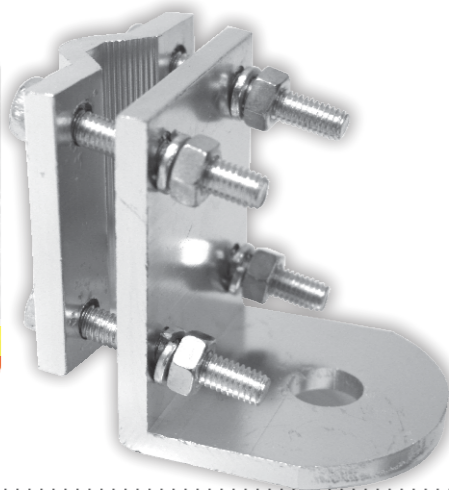

AND059

ANTENA ELECTRÓNICA
303-625 X1

AND060

BASE ANTENA PARA ESPEJO LATERAL 4 TORN VERTICAL X1

AND061

BASE ANTENA PARA ESPEJO LATERAL 4 TORN HRZ X1

AND062

BASE ANTENA PEQUEÑA EN FORMA DE L 2 TORN HRZ X2