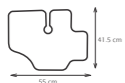

Tapetes Caucho

TAT047

TAP CABINA SUPER CARRY
41.5X55CM