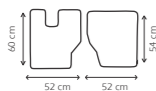

Tapetes Caucho

Tapetes Caucho

TAT019

TAPETE CABINA
HINO GRIS