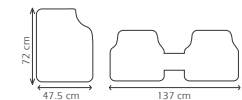

TAC114
TAP 3P METAL-ROJ

Características:
Caucho sintético

TAC117
TAP 3P METAL-NEG

Características:
Caucho sintético

TAC118
TAP 3P METAL-VER

Características:
Caucho sintético

Tapetes Metalizados

metalizados 4 piezas