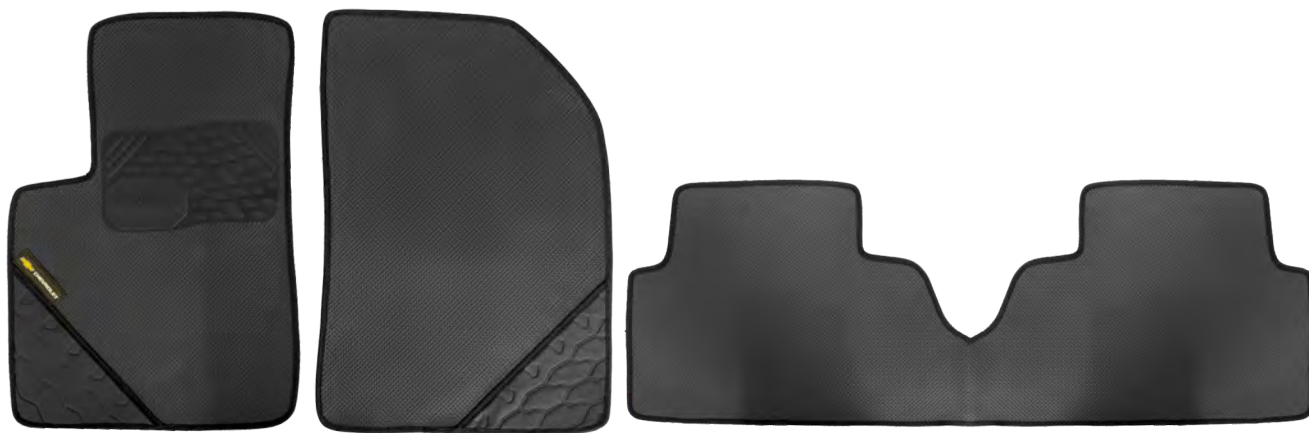

Características:
Tapete en caucho

TAS140
TAP 3P PVC NEG CAR MATS

TAD273
TAP 3P STANDARD NEG CHEVROLET LOGO COLOR UNI X1

TAD102
TAP 3P STANDARD CORT NEG CH/LET AVEO

TAD104
TAP 3P STANDARD CH/LET CORSA TD X1