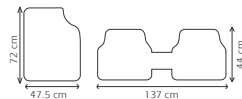

TAC110
TAP 3P METAL-CARB

Características:
Caucho sintético

TAC112
TAP 3P METAL-PLA

Características:
Caucho sintético

**Solo aplica por la compra de 2 o más unidades.*

Tapetes Metalizados

metalizados 3 piezas