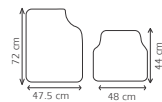

TAC008
TAP 4P METAL-AZU

Características:
Caucho sintético

TAC010
TAP 4P METAL-CARB

Características:
Caucho sintético

TAC012
TAP 4P METAL-PLA

Características:
Caucho sintético

Tapetes Metalizados

metalizados 4 piezas