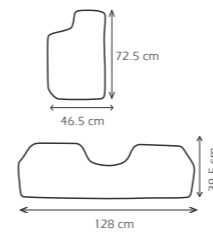

TAI316

TAP 1P SINT CORT CH/LET NPR 2012-2019

Tapetes PVC

TAS124
TAP 4P PVC NEG

Características:
Tapete en caucho

TAS136
TAP 3P PVC GRI

Características:
Tapete en caucho

TAS138
TAP 3P PVC NEG