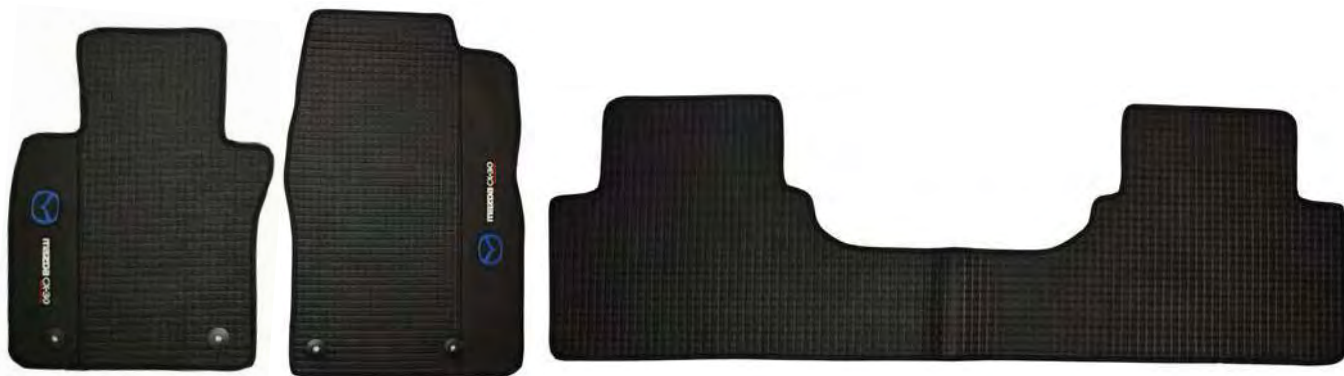

TAV246

TAP 3P TACARMAX MAZDA CX-30 SKYACTIV 20-21 X1