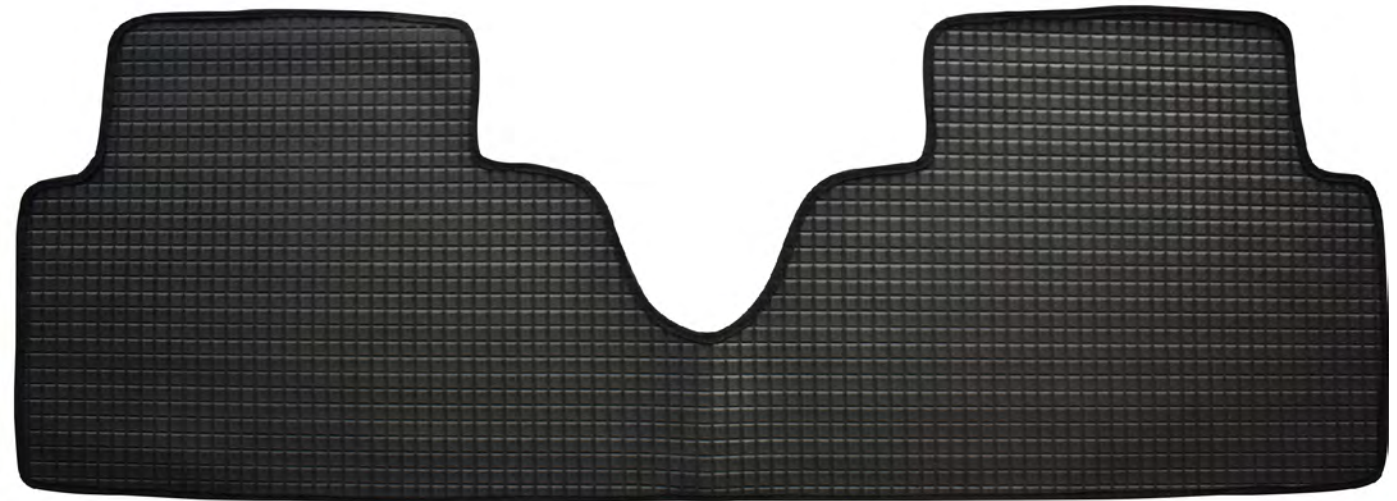

▶ Base Antideslizante reforzada con velcro para mayor fijación

Tapetes PVC

TAV144
TAP 3P TACARMAX CORT NEG CH/LET ONIX 2016-2019

TAV174
TAP 3P TACARMAX CORT NEG CH/LET SAIL 2015-2020

Tapetes PVC

TAV102
TAP 3P TACARMAX CORT NEG CH/LET AVEO