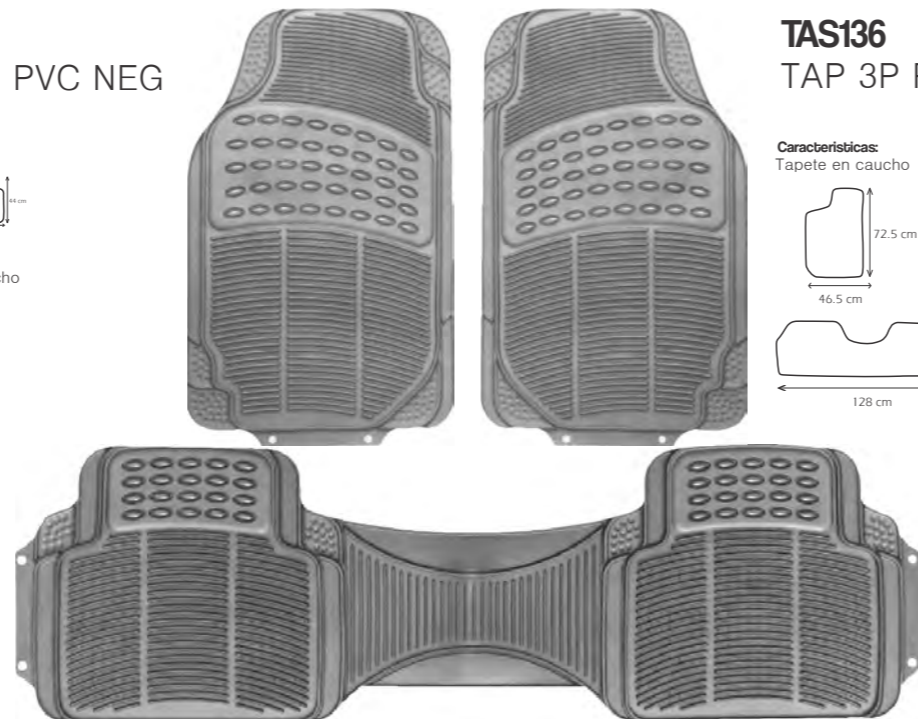

TAI316

TAP 1P SINT CORT CH/LET NPR 2012-2019

Tapetes PVC

TAS124
TAP 4P PVC NEG

Características:
Tapete en caucho

TAS136
TAP 3P PVC GRI

Características:
Tapete en caucho

TAS138
TAP 3P PVC NEG