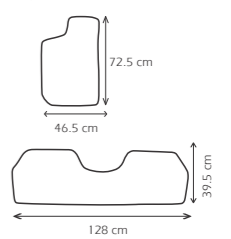

Características:
Tapete en caucho