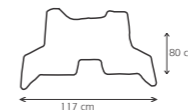

TAT047

TAP CABINA SUPER CARRY
41.5X55CM

Características:

Tapetes en PVC. De 3mm de espesor mínimo.

TAT155

TAP 1P CH/LET N300 117X80CM

TAT135

TAP 1P CH/LET FVR FORWARD 198X58CM