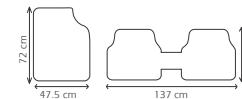

TAC110
TAP 3P METAL-CARB

Características:
Caucho sintético

TAC112
TAP 3P METAL-PLA

Características:
Caucho sintético

**Solo aplica por la compra de 2 o más unidades.*

Tapetes Metalizados

metalizados 3 piezas