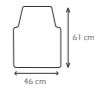

TAM100
TAP DEL MOMO
AZU 61X46CM

Características:
Material plástico PVC.
REF:D58Z