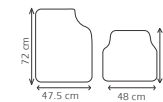

TAC014
TAP 4P METAL-ROJ

Características:
Caucho sintético

TAC017
TAP 4P METAL-NEG

Características:
Caucho sintético

TAC018
TAP 4P METAL-VER

Características:
Caucho sintético

Tapetes Metalizados

CAR SPEED[®]