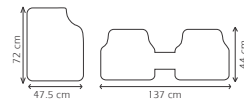

TAC110
TAP 3P METAL-CARB

Características:
Caucho sintético

TAC112
TAP 3P METAL-PLA

Características:
Caucho sintético

**Solo aplica por la compra de 2 o más unidades.*

Tapetes Metalizados

metalizados 3 piezas