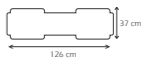

Características:
Material plástico PVC.

TAM100
TAP DEL MOMO
AZU 61X46CM

Características:
Material plástico PVC.
REF:D58Z

TAM102
TAP TRA MOMO AZU
126X37CM

Características:
Material plástico PVC.
REF:T58Z

TAM126
TAP DEL MOMO
AMA-ROJ 64X49CM