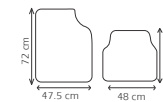

TAC008
TAP 4P METAL-AZU

Características:
Caucho sintético

TAC010
TAP 4P METAL-CARB

Características:
Caucho sintético

TAC012
TAP 4P METAL-PLA

Características:
Caucho sintético

Tapetes Metalizados

metalizados 4 piezas