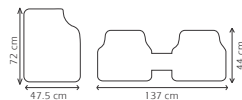

Características:
Caucho sintético