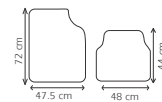

TAC014
TAP 4P METAL-ROJ

Características:
Caucho sintético

TAC017
TAP 4P METAL-NEG

Características:
Caucho sintético

TAC018
TAP 4P METAL-VER

Características:
Caucho sintético

Tapetes Metalizados

CAR SPEED[®]