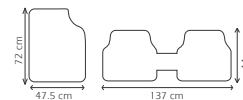

TAC114
TAP 3P METAL-ROJ

Características:
Caucho sintético

TAC117
TAP 3P METAL-NEG

Características:
Caucho sintético

TAC118
TAP 3P METAL-VER

Características:
Caucho sintético

Tapetes Metalizados

metalizados 4 piezas