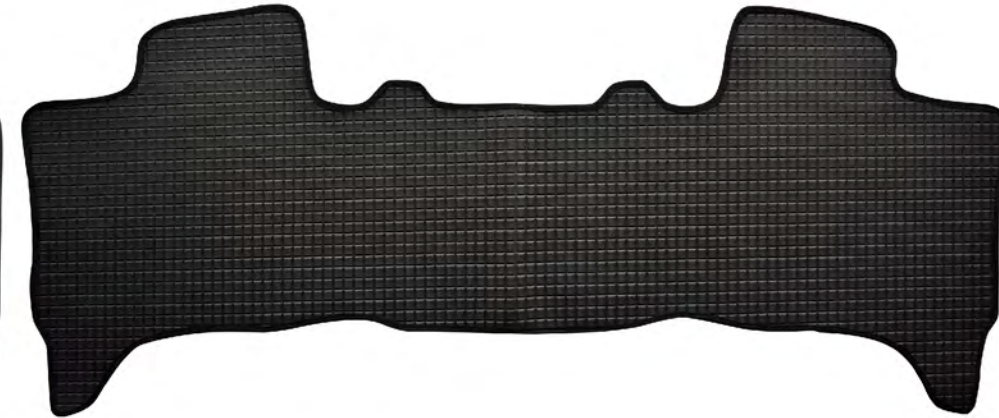

2D

▶ 100% Lavable

▶ Marca de su vehículo personalizada.

▶ Fijación con pin original de su vehículo.

▶ Base Antideslizante reforzada con velcro para mayor fijación

TAV115
TAP 3P TACARMAX CORT NEG
CH/LET DIMAX 2006-2012