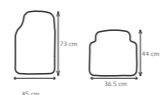

TAI316

TAP 1P SINT CORT CH/LET NPR 2012-2019

Tapetes PVC

TAS124
TAP 4P PVC NEG

Características:
Tapete en caucho

TAS136
TAP 3P PVC GRI

Características:
Tapete en caucho

TAS138
TAP 3P PVC NEG