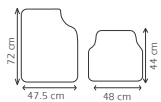

Características:
Caucho sintético