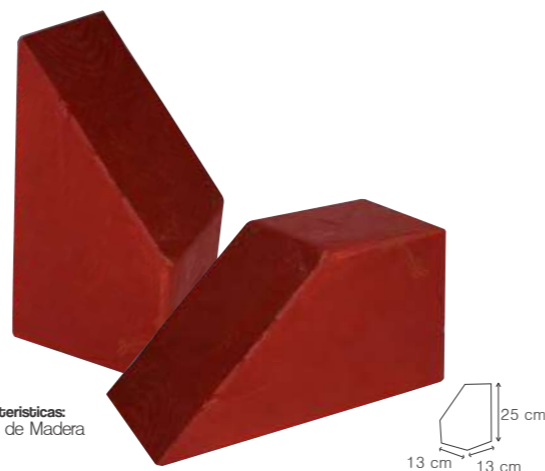

Características:
Taco de Madera

KTT010
TACOS PLÁSTICOS
Neg 7 x 8 x 13cm – 2 Und.