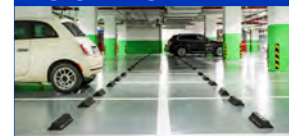

VISIÓN DIURNA