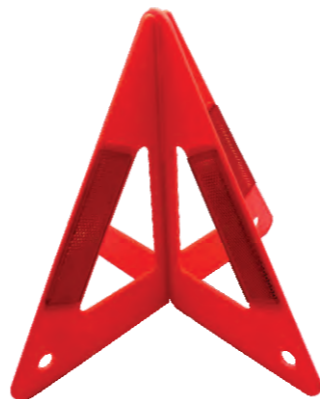

KTS070

SEÑAL TRIANGULAR REFLECTIVA
4 CARAS IMP X1