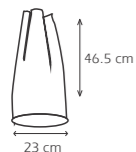

KTM012
BOLSA KIT CARRETERA
TRANS AMARRAR

Características:
Bolsa kit

KTM021
MALETIN KIT NEG