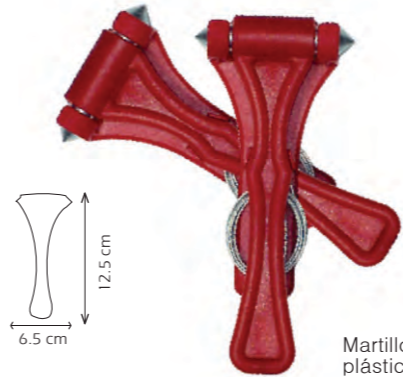

KTV 309

> Pijama **Talla LC**

KTV 311

> Pijama **Talla GMC**

KTV016
CRUCETA CROM

KTV013
CRUCETA FIJA GALVANIZADA
17-19-21-23 MM

KTV014
CRUCETA PLEGABLE CROMADA
17-19-21-23 MM

KTV044
MARTILLO EMERGENCIA PLÁSTICO