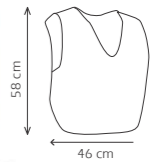

KTV123

CHALECO NARANJA
REFLECTANTE 4 BANDAS
REFLECTIVAS 5CM

KTV128

CHALECO VERDE
REFLECTANTE 4 BANDAS
REFLECTIVAS 5CM

KTV127

CHALECO AMARILLO
REFLECTANTE 4 BANDAS
REFLECTIVAS 5CM

KTV121

CHALECO NAR REFLECTANTE
2 BANDAS REFLECTIVAS 5CM