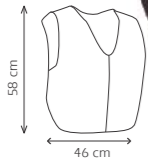

Chalecos Estos chalecos reflectantes sirven para mejorar la seguridad del personal que transita por las vías, o de los usuarios en una situación de parada de emergencia; la persona debe ser vista por los demás usuarios de la vía.

KTV123

CHALECO NARANJA
REFLECTANTE 4 BANDAS
REFLECTIVAS 5CM