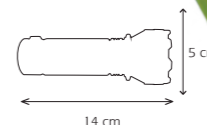

MaxSecurity[®]
ASISTENTES DE PARQUEO
SENSORES Y CÁMARAS

KTS217

ASIS PQ MAX SEC 4SEN CAM IR850 18.5MM S/M.ESP X1
KIT SENSORES + CÁMARA (SIN MONITOR)

TAMAÑO CÁMARA 18.5 mm

INCLUYE:

MaxSecurity[®]
ASISTENTES DE PARQUEO