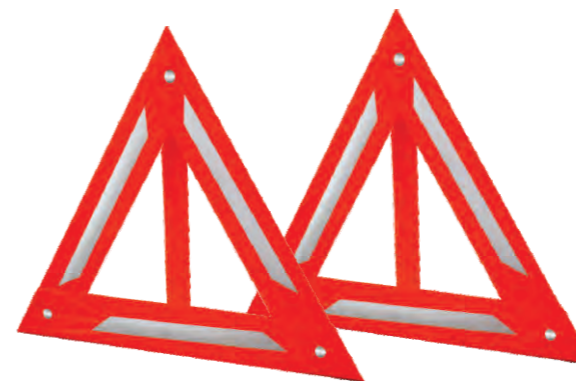

KTS025

SEÑAL FORRADA REFLECTIVA
GDE 40X45 CM X1