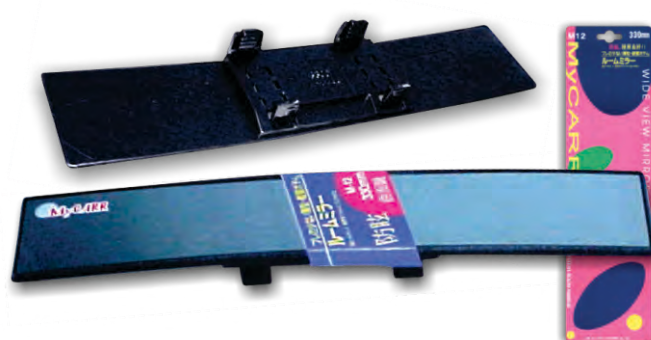

ESE033
ESPEJO LUV 2300
B/PLAST DER CROM

ESE034
ESPEJO LUV 2300
B/PLAST IZQ CROM

Características:
Cuerpo y base plastica.
Base giratoria.
Luna concava

ESI030
ESPEJO INT PAN M 3

Características:
Cuerpo metálico.
Luna plana.
Ecuilizable.
Espejo ajustable con 3 tornillos.
REF: REF301

ESI032
ESPEJO INT PAN M 6

Características:
Cuerpo metálico.
Luna plana.
Ecuilizable.
Espejo ajustable con 3 tornillos.
REF: M-6

Arani Ltda

Lujos Arani Ltda

www.arani.com.co

MENÚ ▶

ESI034
ESPEJO INT PAN M 9 X1

ESI036
ESPEJO INT PAN M 12 X1

ESI038
ESPEJO INT PAN PEGAR X1

ESL008
ESPEJO SOBREPONER AUX LUNA APRENDIZ
5.4CMX2.7CM 1P

ESL018
LUNA CHEVROLET NPR MV 30,5CM X
17,5CM 2P X1

¡SUPER OFERTA!
POR LA COMPRA DE
2 UND
RECIBE 10% DTO