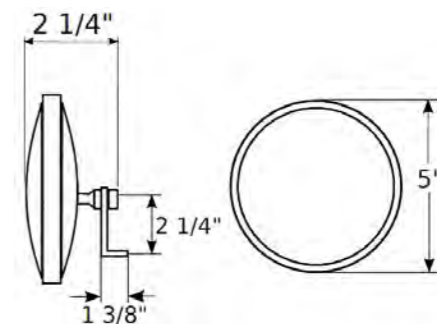

Espejos

ESA051
ESPEJO AUX CONVEXO 5"
ACERO INOX TOR CENT 330-005-S

arani®
EL MEJOR MEDIO PARA SURTIR SU NEGOCIO

Arani Ltda

Lujos Arani Ltda

www.arani.com.co

MENÚ ▸