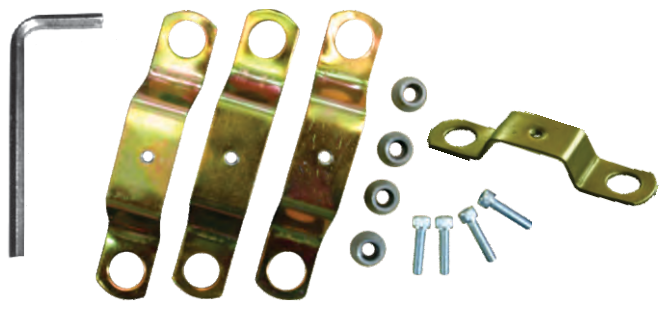

SES424 SEG L/ESP R/ULT SANDERO-DUSTER-LOGAN-STEPWAY 2P X1

RENAULT

SES002
SEGURO COPA 127 MM
ALTO (3CM) 5P X1

SES005
SEGURO COPA 100 MM
ALTO (3CM) 5P X1

SES006
SEGURO COPA 100 MM
BAJO (2CM) 5P X1

SES020
SEGURO DE TIMÓN A PEDAL
(LAR:70MAX/53MIN) 1,7CM 1P

SES025
SEGURO DE TIMÓN A PEDAL
(LARGO:74MAX/43MIN) 2CM 1P

SES028
SEGURO TIMON ROJ X1

SES036
SEGURO GUAYA 2CMX150CM
NEG X1

SES038
SEGURO GUAYA 2CMX150CM
AZU X1

SES034
SEGURO GUAYA TAPA 2CMX120CM
NEG X1

SES044
SEGURO GUAYA 2CMX120CM
NEG X1