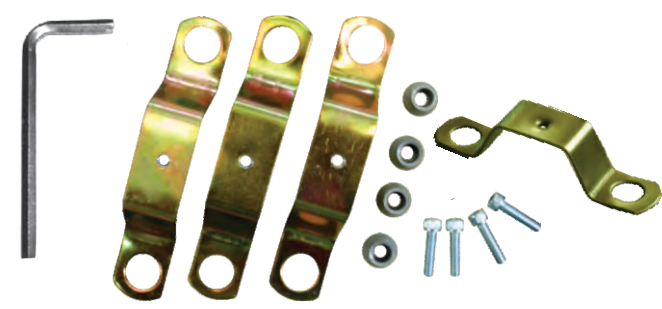

SES424 SEG L/ESP R/ULT SANDERO-DUSTER-LOGAN-STEPWAY 2P X1

RENAULT

SES002
SEGURO COPA 127 MM
ALTO (3CM) 5P X1

SES005
SEGURO COPA 100 MM
ALTO (3CM) 5P X1

SES006
SEGURO COPA 100 MM
BAJO (2CM) 5P X1

SES020
SEGURO DE TIMÓN A PEDAL
(LAR:70MAX/53MIN) 1,7CM 1P

SES025
SEGURO DE TIMÓN A PEDAL
(LARGO:74MAX/43MIN) 2CM 1P

SES028
SEGURO TIMON ROJ X1

SES036
SEGURO GUAYA 2CMX150CM
NEG X1

SES038
SEGURO GUAYA 2CMX150CM
AZU X1

SES034
SEGURO GUAYA TAPA 2CMX120CM
NEG X1

SES044
SEGURO GUAYA 2CMX120CM
NEG X1