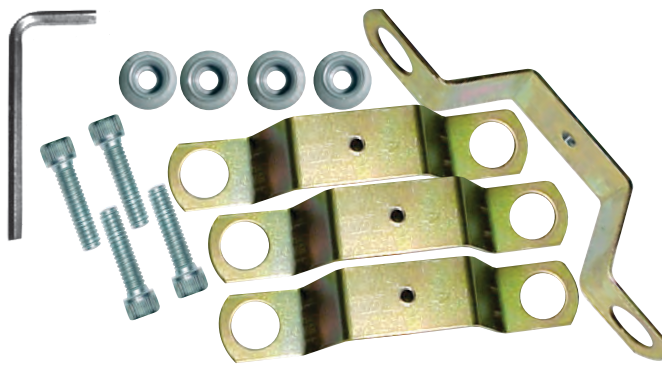

SES290 SEG L/ESP FORD EXP-20/EXPED-20 2P X1S

SES356 SEG L/ESP KIA PICANTO ION-ECOTAXI+ 2P X1

SES364 SEG L/ESP KIA RIO SPICE 12-18 2P X1

SES472 SEG L/ESP VOLSKWAGEN GOLF 15- JETTA 19 2P X1

SES448 SEG L/ESP TOYOTA HILUX-FORTUNER MV 09-15 2P X1

SES424 SEG L/ESP R/ULT SANDERO-DUSTER-LOGAN-STEPWAY 2P X1

RENAULT

SES002
SEGURO COPA 127 MM
ALTO (3CM) 5P X1

SES005
SEGURO COPA 100 MM
ALTO (3CM) 5P X1

SES006
SEGURO COPA 100 MM
BAJO (2CM) 5P X1

SES020
SEGURO DE TIMÓN A PEDAL
(LAR:70MAX/53MIN) 1,7CM 1P