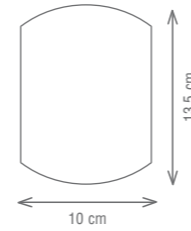

ESPEJOS ADHESIVOS PLÁSTICOS

ESA205
ESPEJO ADHE PLAST KD5150 TW 1-1/2" X1

ESA210
ESPEJO ADHE PLAST KD5160 TW 2" X1

ESA208
ESPEJO ADHE PLAST KD5156 TW 2-1/2" X1

ESA212
ESPEJO ADHE PLAST KD5162 TW 3-1/4" X1

ESA214
ESPEJO ADHE KD5163 TW 4X5 1/2" X1