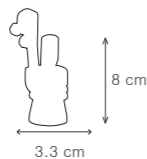

¡SUPER OFERTA!
POR LA COMPRA DE
2 UND
RECIBE 10% DTO

PIC105

PITO MINI SIRENA ALARMA/
REVERSA 7CMX8CM 12V 1P

PIC112

PITO SIRENA ALARMA/
REVERSA 8CMX10CM 24V 1P X1

PIC170

PITO SIMULACION TURBO
CROMADO GRA 8CM X 3.3CM 1P