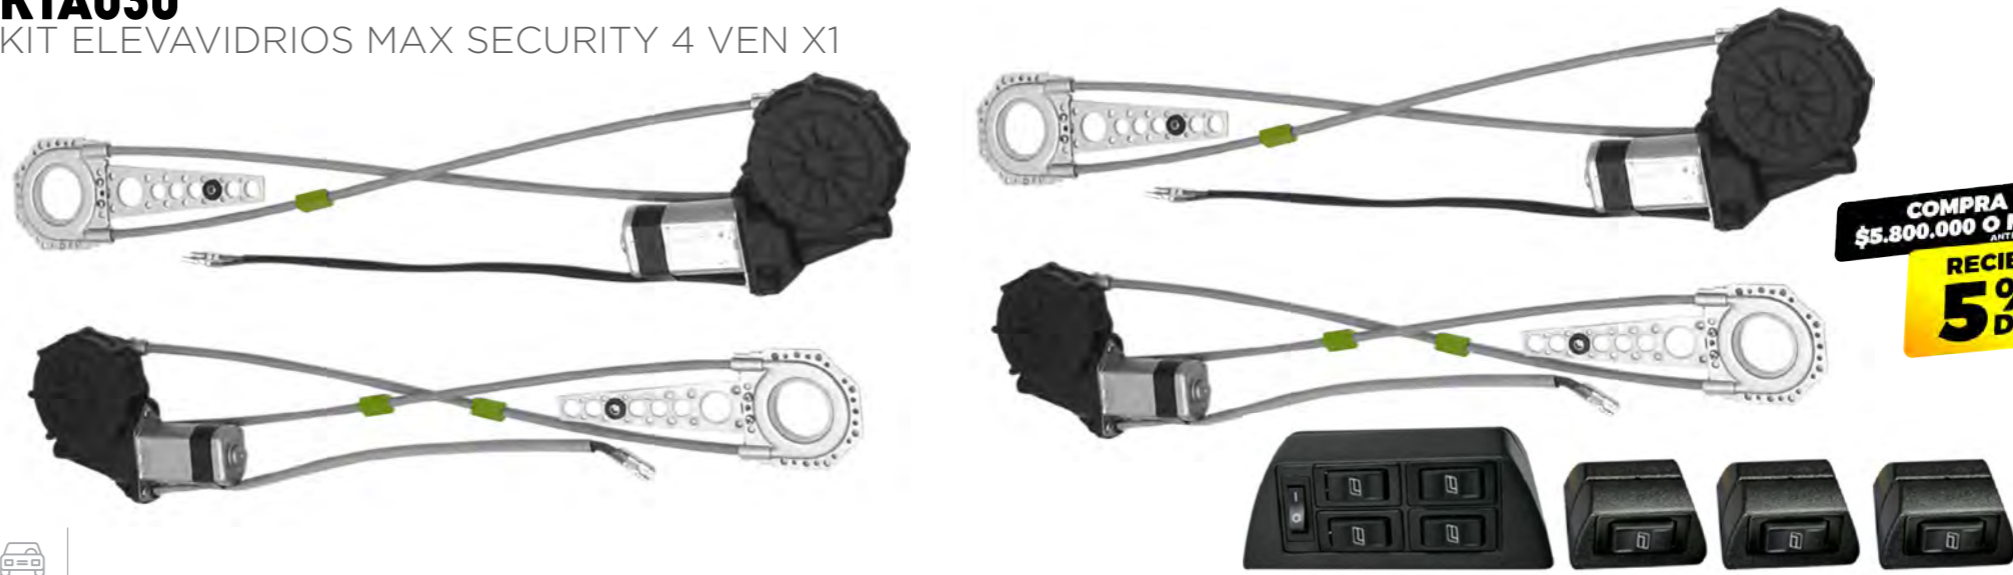

KTA030
KIT ELEVAVIDRIOS MAX SECURITY 4 VEN X1

COMPRA
$5.800.000 O MÁS
ANTES DE IVA
RECIBE
5%
DITO