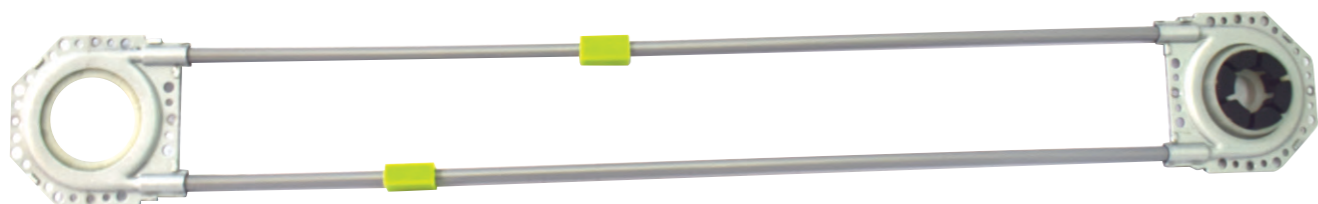

GUAYA ELEVAVIDRIOS MAX SECURITY X1

COMPRA \$5.800.000 O MÁS ANTES DE IVA
RECIBE 5% DTO

KTA114

PULSADOR/PUNTILLA MAX SECURITY PUERT 90° X1

COMPRA \$5.800.000 O MÁS ANTES DE IVA
RECIBE 5% DTO

KTA165

MOTOR ELEVAVIDRIOS MAX SECURITY IZD X1