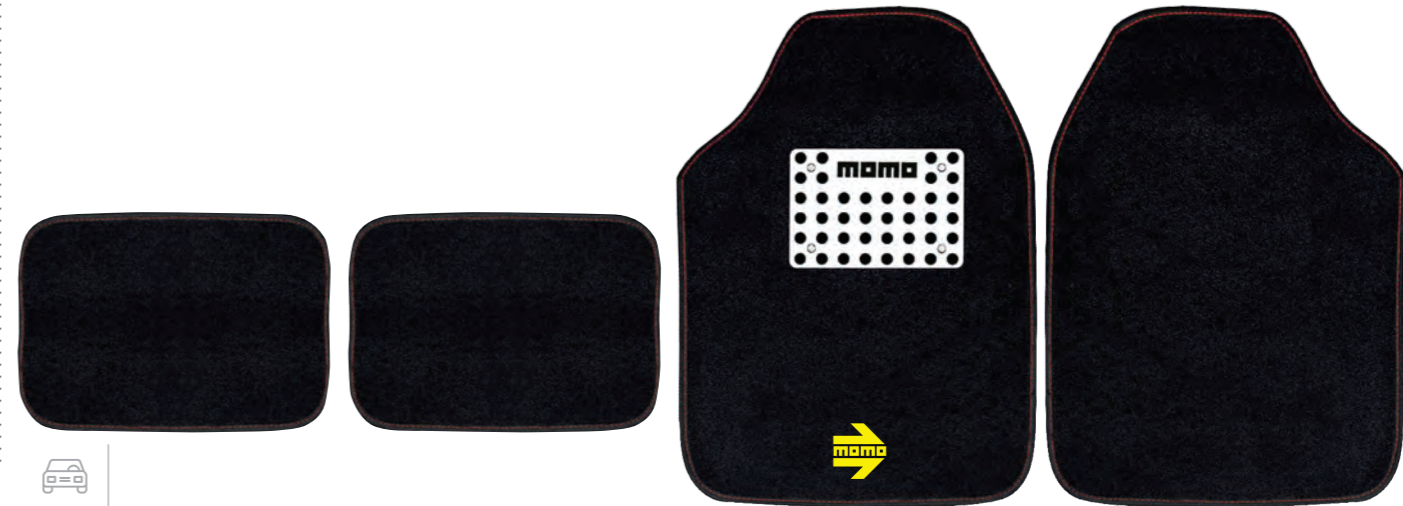

TAS145

TAP 4 PIEZAS MOMO ALFOM NEG TACONERA METAL

TAS148

TAP 4 PIEZAS MOMO PVC NEGRO UNIVERSAL

sparco®

MARCA ORIGINAL

ACP303

ALMOHADILLA SPARCO
CUELLO GRANDE NEGRA 1P X1