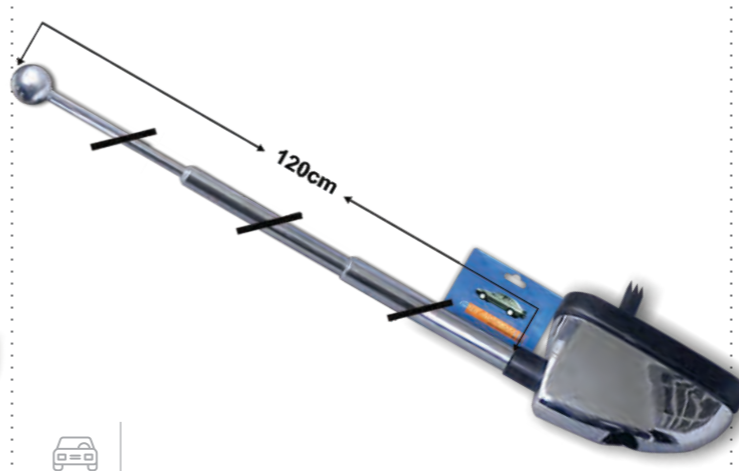

ALT074
ALETA TIPO ORIGINAL TOYOTA HILUX REVO 2019 - 2020 4P X1

ANI005
ANTENA ACTION REF1351
CROM SPIRAL 1P X1

ANI007
ANTENA CHAPULINA X1

ANI013
ANTENA PARAL CROM X1

ANI015
ANTENA PARAL NEG X1

ANI020
ANTENA PARA GM CORSA - GOLF
CON CABLE X1