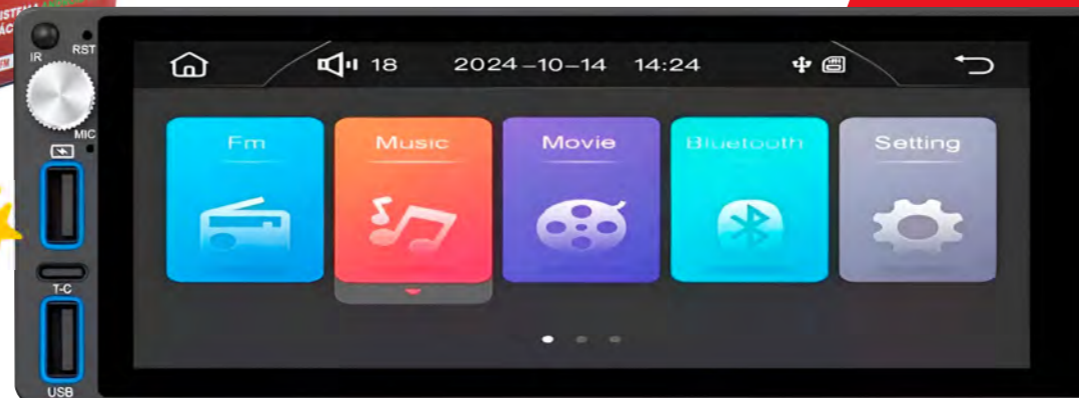

CARACTERÍSTICAS

- PUERTO FRONTAL USBX2
- BLUETOOTH
- MICROFONO INCORPORADO
- ENTRADA PARA CAMARA DE REVERSA
- ENTRADA Y SALIDA DE AUDIO Y VIDEO
- SALIDA RCA PARA SUBWOOFER
- COMPATIBLE CON CONTROL DE VOLANTE

RADIOS
aiwa®

ACE430
RADIO AIWA A485 1DIN 2GB/32GB
ANDRO 11 TOUCH 50WX4

RADIOS
aiwa®

ACE440
RAD AIWA A789 2DIN 7" 4GB/64GB
ANDRO 12 50WX4 12V