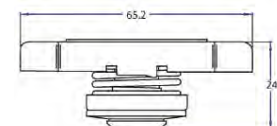

ACT040
TAPA RADIADOR 16 LBR TR 33 X1

COMPRA 10 UND
RECIBE
5% DTO