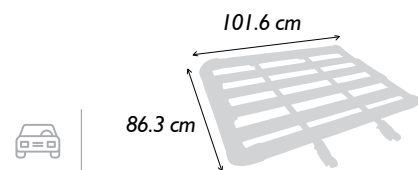

ACS406
PARRILLA /PTODO PER UNI TECH
PEQ 127X86 GRI 50KG X1

ACS410
BARRAS LATERALES UNIVERSALES 1.25 m

ACS411
BARRAS LATERALES UNIVERSALES 1.40 m

ACS412
BARRAS LATERALES UNIVERSALES 1.60 m

Línea de Accesorios