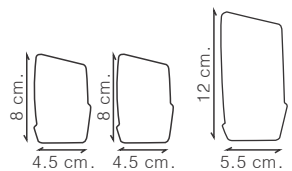

PDA 310
PEDAL CAR PTO CARB