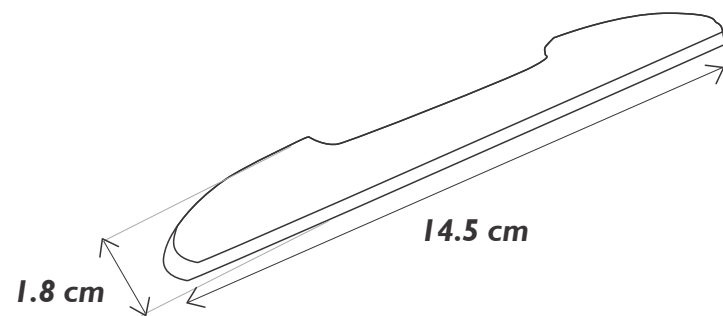

ACS579

APLIQUE ADHES/TOPE PUERTA
TRANSPARENTE TYPER X1

ACS580

APLIQUE ADHES/TOPE PUERTA
TRANSPA VOLKSWAGEN 4P X1

Topes de Puerta

Ideal para la protección de las **puertas del vehículo**

Arani Ltda

Lujos Arani Ltda