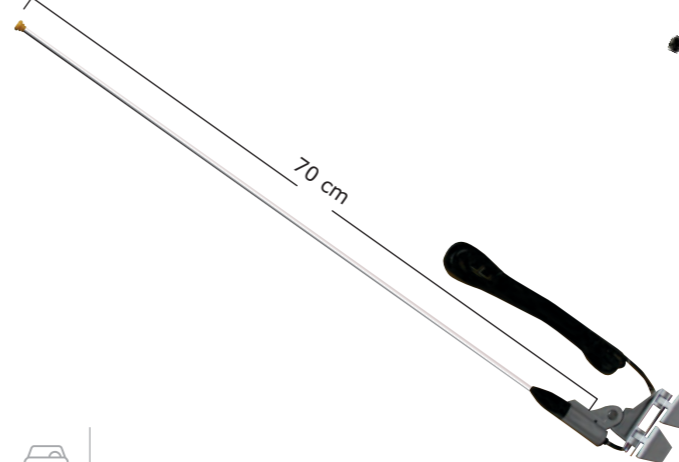

ANL050

ANTENA TIPO PIONEER TW
ECON X1