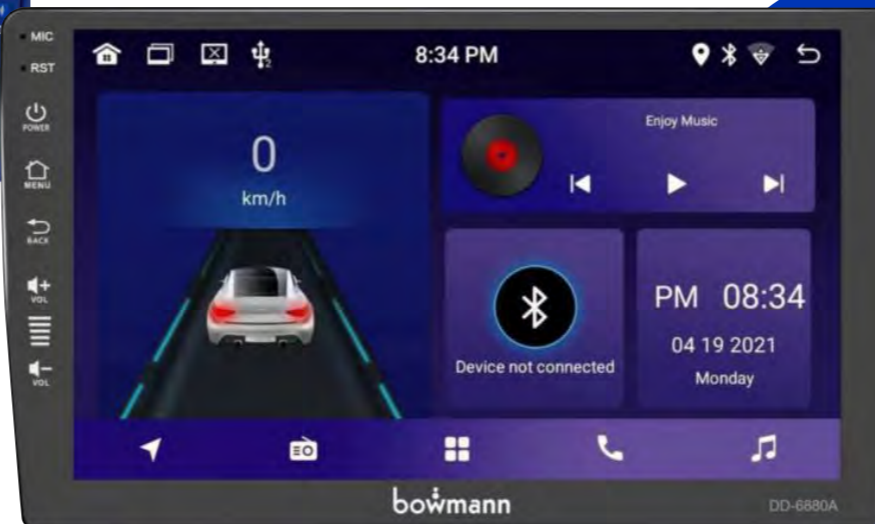

RADIOS bowmann®

ACE340

RAD BOWMAN 2DIN 2GB/32GB ANDRO 11
MIRROR 50WX4 12V

CARACTERÍSTICAS

- SINTONIZADOR ELECTRONICO FM
- REPRODUCTOR MP3/MP4/MP5
- BLUETOOTH V4.1
- ENTRADA PARA CAMARA DE REVERSA
- 2 PUERTOS USB / MICRO SD
- POTENCIA: 4 x 50W
- COMPATIBLE CON CONTROL DE VOLANTE
- SALIDAS RCA PARA SUBWOOFER
- PANTALLA TACTIL LCD TFT 7" HD RESOLUCION 1024x600
- ENTRADA Y SALIDA PARA AUDIO Y VIDEO
- COMPATIBLE CON SMARTPHONES ANDROID/ IPHONE
- MEMORIA RAM: 2 GB
- ALMACENAMIENTO INTERNO: 32 GB
- WIFI/GPS INTREGADOS
- SISTEMA ANDROID 11
- SOPORTA DISPOSITIVOS DONGLE 3G/4G

CARACTERÍSTICAS

- SINTONIZADOR ELECTRONICO FM
- REPRODUCTOR MP3/MP4/MP5
- BLUETOOTH V4.1
- ENTRADA PARA CAMARA DE REVERSA
- 2 PUERTOS USB / MICRO SD
- POTENCIA: 4 x 50W
- COMPATIBLE CON CONTROL DE VOLANTE
- SALIDAS RCA PARA SUBWOOFER
- PANTALLA TACTIL HD LCD 9" HD RESOLUCION 1024x600
- ENTRADA Y SALIDA PARA AUDIO Y VIDEO
- ECUALIZADOR 12 BANDAS
- COMPATIBLE CON SMARTPHONES ANDROID/ IPHONE
- MEMORIA RAM: 1 GB
- ALMACENAMIENTO INTERNO: 16 GB
- PROCESADOR 1.6GHZ CORTEX A7 QUAD CORE
- WIFI/GPS INTREGADOS
- SISTEMA ANDROID 11
- SOPORTA DISPOSITIVOS DONGLE 3G/4G