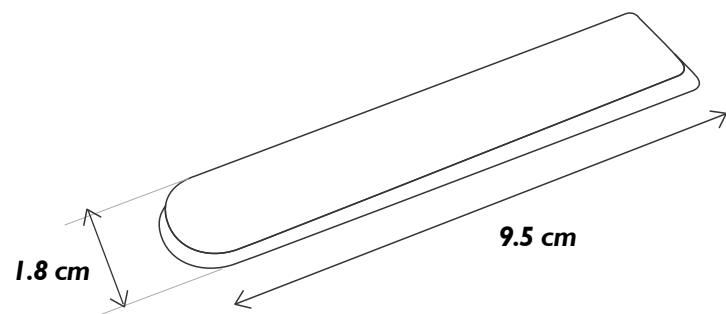

Topes de Puerta

Ideal para la protección de las **puertas del vehículo**