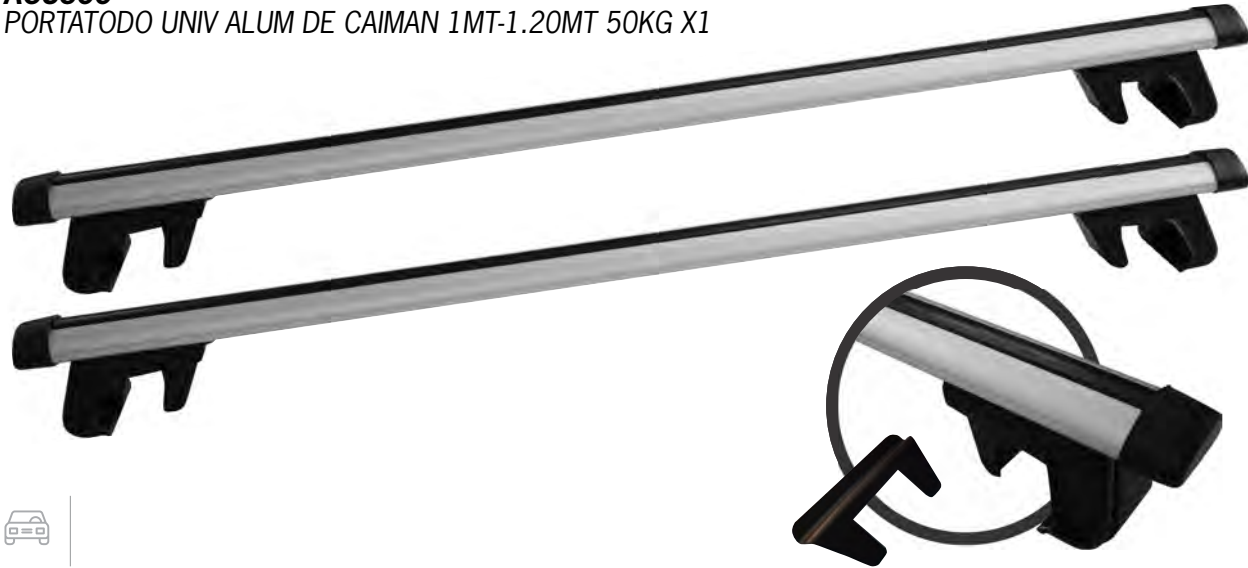

ACS045
TANQUE LAVAVIDRIOS

ACS090
KIT ACCESORIOS AUTO TYPE R AZU M

- ACS092 ●
- ACS094 ●
- ACS096 ●

ARI007
ARO INTERIOR REC CH/LET

ARP007
ARO PORTAPAÑUELOS PARASOL

ACS300
PORTATODO UNIV ALUM DE CAIMAN 1MT-1.20MT 50KG X1