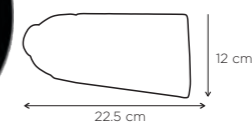

RES008
RESONADOR SENC CUADR 4" X1