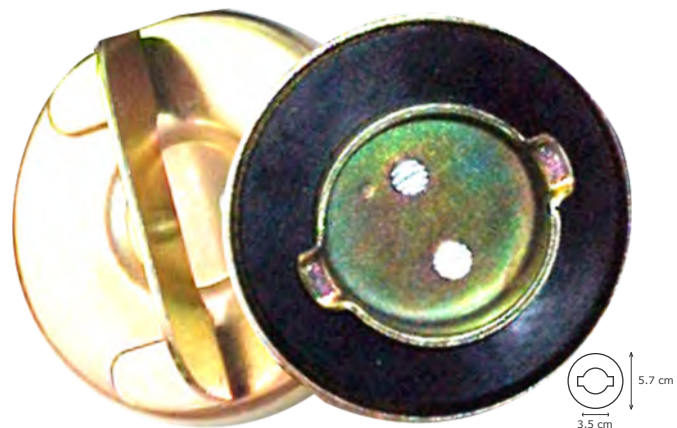

Línea de Accesorios

» Tapas de Gasolina

ACT010
TAPA GASOLINA CH/LET SPRINT-SWIFT

ACT013
TAPA GASOLINA MAZDA / MONTERO

ACT019
TAPA GASOLINA UNIVERSAL W100 PASTA

ACT021
TAPA GASOLINA UNIVERSAL W100 METALICA

ACT050
T.GASOL PLAS/UNI SIN LLAV ROSC44.8MM / PASO 6.35MM 1P