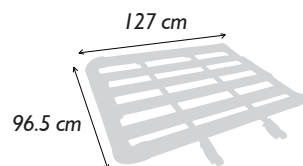

ACS406
PARRILLA /PTODO PER UNI TECH
PEQ 127X86 GRI 50KG X1

ACS410
BARRAS LATERALES UNIVERSALES 1.25 m

ACS411
BARRAS LATERALES UNIVERSALES 1.40 m

ACS412
BARRAS LATERALES UNIVERSALES 1.60 m

Línea de Accesorios