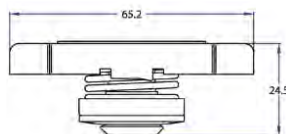

TVS082
TTAPA VALVULA LLAVERO LLAVE CROM
VOLKSWAGEN X1

ACT027
TAPA RADIADOR 7 LBS X1

COMPRA 10 UND
RECIBE
5% DTO

ACT030
TAPA RADIADOR 13 LBR TR 27 X1

COMPRA 10 UND
RECIBE
5% DTO

ACT031
TAPA RADIADOR 13 LBR TR 41 X1