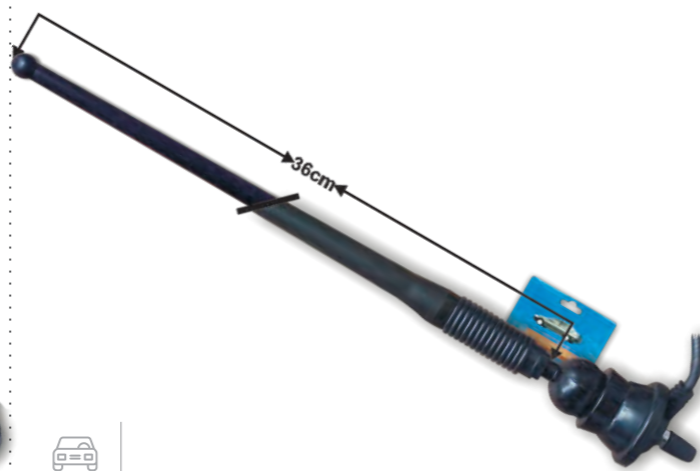

ALT074
ALETA TIPO ORIGINAL TOYOTA HILUX REVO 2019 - 2020 4P X1

ANI005
ANTENA ACTION REF1351
CROM SPIRAL 1P X1

ANI007
ANTENA CHAPULINA X1

ANI013
ANTENA PARAL CROM X1

ANI015
ANTENA PARAL NEG X1

ANI020
ANTENA PARA GM CORSA - GOLF
CON CABLE X1