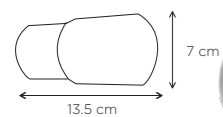

TEC008
TERMINAL AZU X1

TEC010
TERMINAL CROM X1