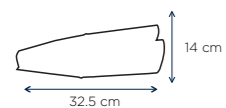

REM016
RESONADOR M/TRAP NEG OVA X1