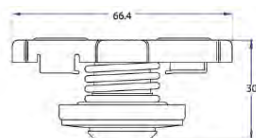

COMPRA 10 UND
RECIBE
5% DTO