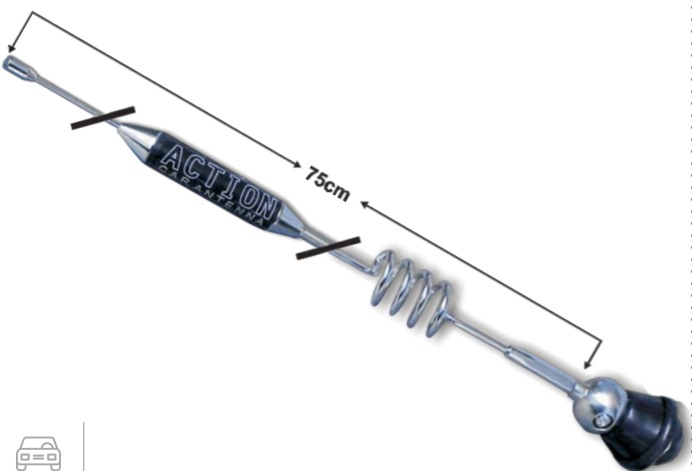

ANI005
ANTENA ACTION REF1351
CROM SPIRAL 1P X1