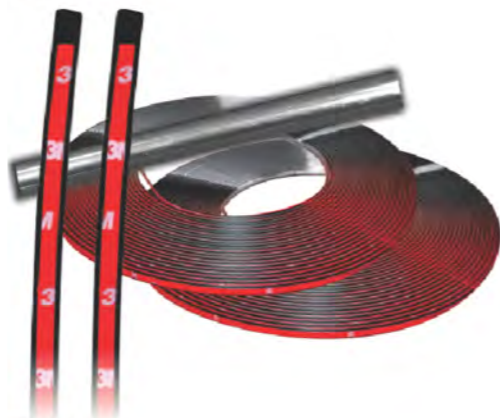

AND084

BASE ANTENA PEQ EN FORMA
DE L 2 TORN HRZ NEG 8P X1

BCG005
ADH GUARDABARRO L
12MMX10MTS 1329

BCL005
ADH LAT AC-26 8MMX20MTS
D/FAZ 1373

BCL007
ADH LAT AC-26 8MMX100MTS
D/FAZ 1373

BCL010
ADH LATERAL PLANO CROMADO
12MMX10MTS 1P