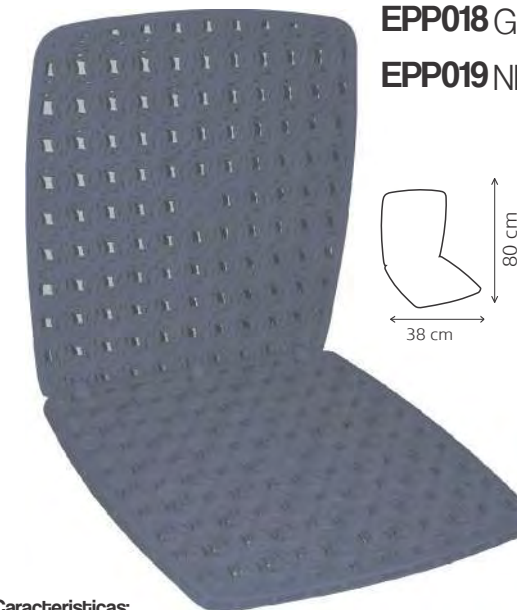

EPS005
 FIGURAS

EPS020
 BEIGE

EPS025
 GRIS BORDE NEG

Espaldares plásticos

EPP018 GRIS
EPP019 NEGRO

Características:
 Proteger la tapicería original del vehículo. Producir un efecto fresco y relajante al conducir un vehículo.