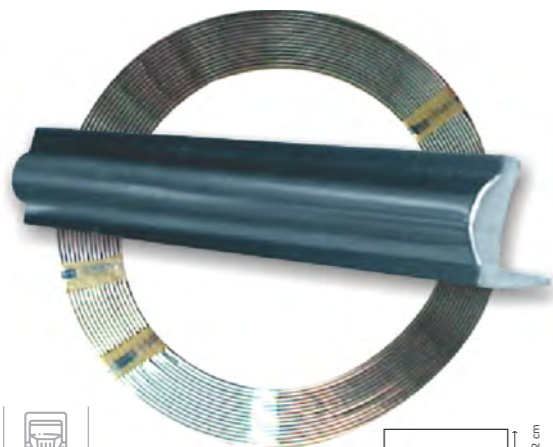

BCG005
ADH GUARDABARRO L
12MMX10MTS 1329