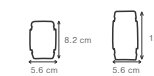

- **PDA119**
  JUEGO ROJO
- **PDA116**
  JUEGO AZUL
- **PDA117**
  JUEGO GRIS
- **PDA118**
  JUEGO NEGRO

Características:
Fabricados en lamina de acero inoxidable, con apliques en plástico