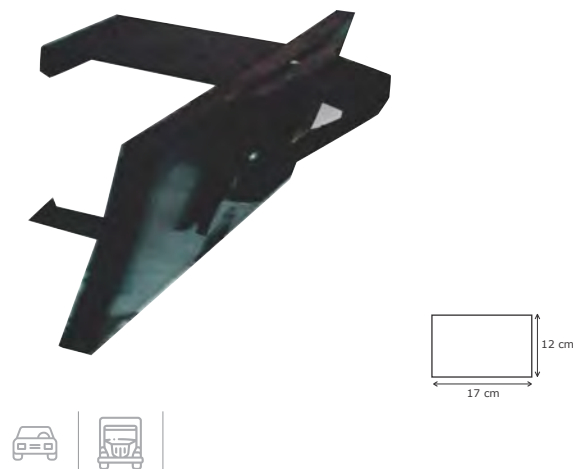

ACS045
TANQUE LAVAVIDRIOS

ACS090
KIT ACCESORIOS AUTO TYPE R AZU M

- ACS092 ●
- ACS094 ●
- ACS096 ●

ARI007
ARO INTERIOR REC CH/LET

ARP007
ARO PORTAPAÑUELOS PARASOL

ACS300
PORTATODO UNIV ALUM DE CAIMAN 1MT-1.20MT 50KG X1