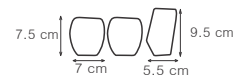

- **PDA114**
  JUEGO NEGRO
- **PDA115**
  JUEGO ROJO
- **PDA112**
  JUEGO AZUL
- **PDA113**
  JUEGO GRIS

Características:
Kit de 3 pedales elaborado en aluminio. Apliques en pasta.