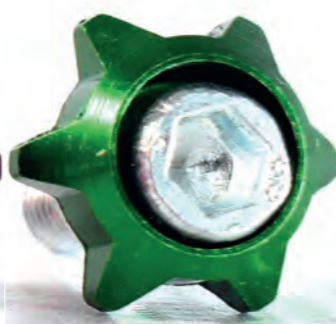

TRL049

TRL051

¡SUPER OFERTA!
POR LA COMPRA DE
2 UND
RECIBE 10% DTO

TORNILLO LUJO ESTRELLA BRISTOL 6mm / 2.5cm

TRL062

TRL064

TRL066

TORNILLO LUJO REDONDO / RAYAS BRISTOL 6mm / 2.5cm