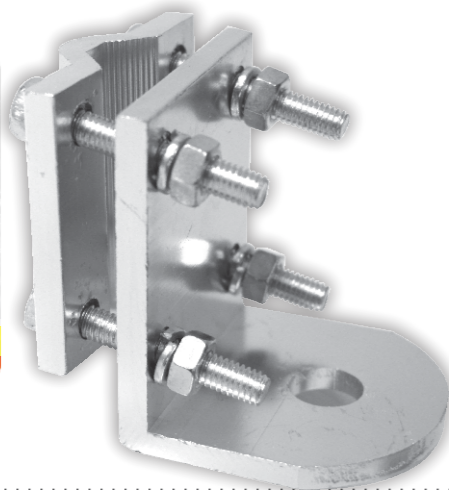

BASE ANTENA PARA ESPEJO LATERAL 4 TORN VERTICAL X1

AND061

BASE ANTENA PARA ESPEJO LATERAL 4 TORN HRZ X1

AND062

BASE ANTENA PEQUEÑA EN FORMA DE L 2 TORN HRZ X2

AND063

BASE ANTENA PEQUEÑA EN FORMA RECTA 2 TORN HRZ X2