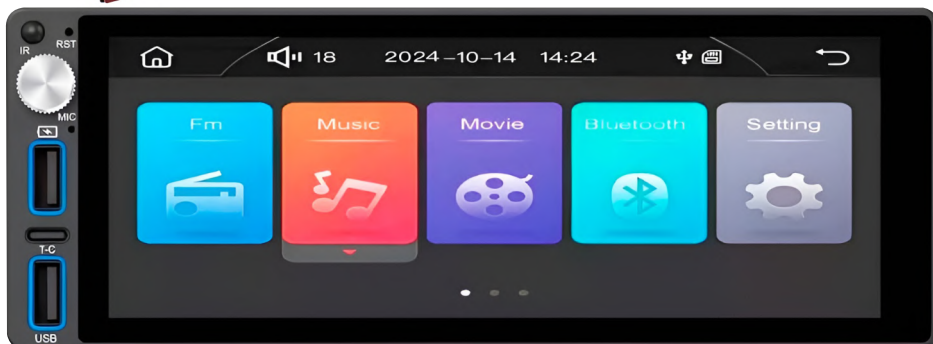

RADIOS aiwa®

ACE440

RAD AIWA A789 2DIN 7"
4GB/64GB ANDRO 12 50WX4 12V

- ✓ Procesador A53 CORTEX QUAD CORE
- ✓ Compatible con control de volante
- ✓ Sintonizador FM/AM
- ✓ Bluetooth
- ✓ Wi fi y GPS integrados
- ✓ Entrada para camara de reversa
- ✓ Entrada y salida de audio y video
- ✓ Salida RCA para subwoofer
- ✓ Reproductor de MP3/MP4/MP5

PRODUCTOS NUEVOS

PRODUCTOS NUEVOS

PRODUCTOS NUEVOS

PRODUCTOS NUEVOS

PRODUCTOS NUEVOS

PRODUCTOS
NUEVOS

- ✓ Puerto frontal USBX2
- ✓ Bluetooth
- ✓ Microfono incorporado
- ✓ Entrada para camara de reversa
- ✓ Entrada y salida de audio y video
- ✓ Salida RCA para subwoofer
- ✓ Compatible con control de volante

RADIOS
aiwa®

ACE430

RADIO AIWA A485 1DIN 2GB/32GB
ANDRO 11 TOUCH 50WX4

RADIO:

- ✓ Entrada USB/SD
- ✓ Reproduce MP3/WMA
- ✓ Bluetooth
- ✓ Microfono incorporado
- ✓ Salida RCA
- ✓ Conector ISO
- ✓ Control de audio