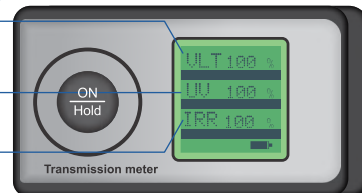

20% VLT: 15.2%
UV: 100.0%
IRR: 57.2%

PAN235

35% VLT: 30.4%
UV: 100.0%
IRR: 43.2%

Transmisión de luz
visible.

Restricción de
rayos ultravioleta.

Reflectividad
de la luz.

*PORCENTAJES APROXIMADOS

PRODUCTOS NUEVOS