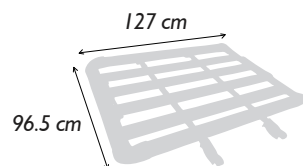

ACS401
PARRILLA /PTODO CAI UNI TECH PEQ
127X86 GRI 50KG X1

ACS406
PARRILLA /PTODO PER UNI TECH
PEQ 127X86 GRI 50KG X1

ACS410
BARRAS LATERALES UNIVERSALES 1.25 m

ACS411
BARRAS LATERALES UNIVERSALES 1.40 m