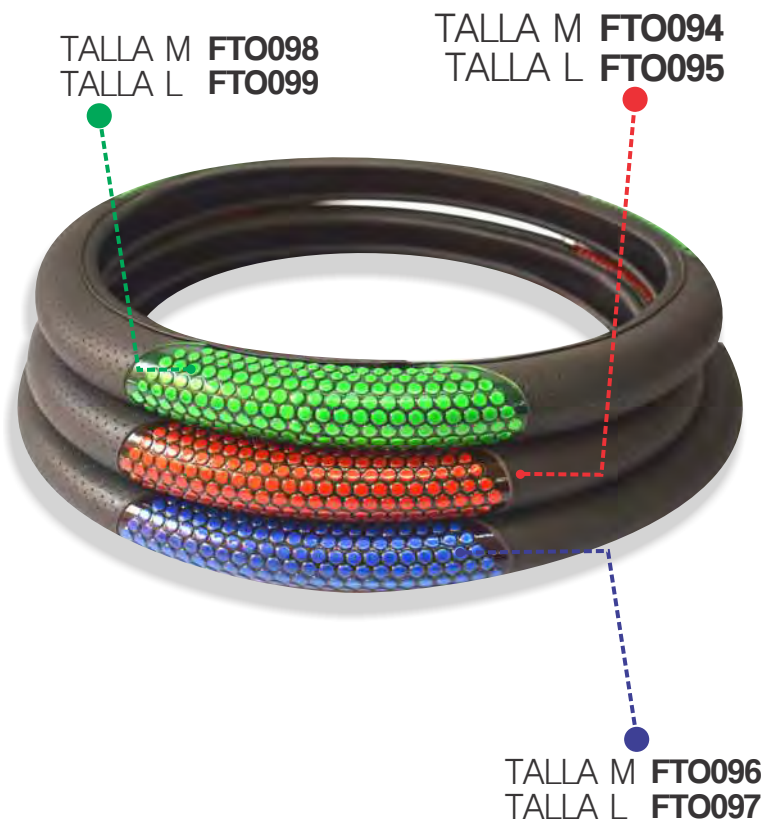

FUNDA NEGRA PUNTOS REFLECTIVOS