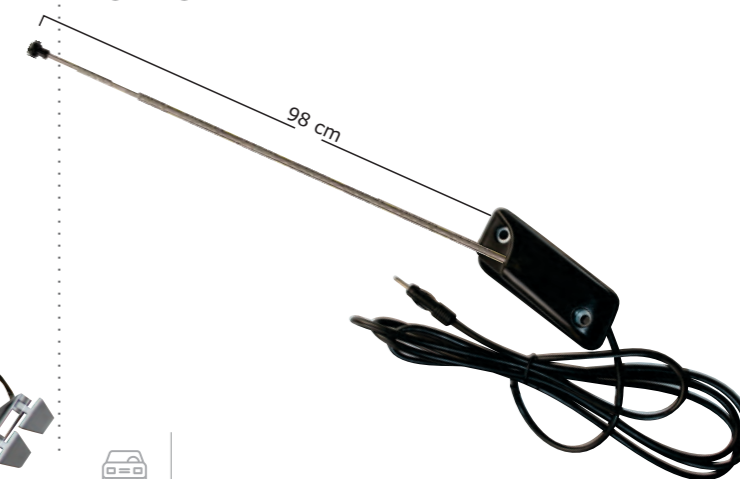

ANL060
ANTENA DMAX TIPO
ORIGINAL X1