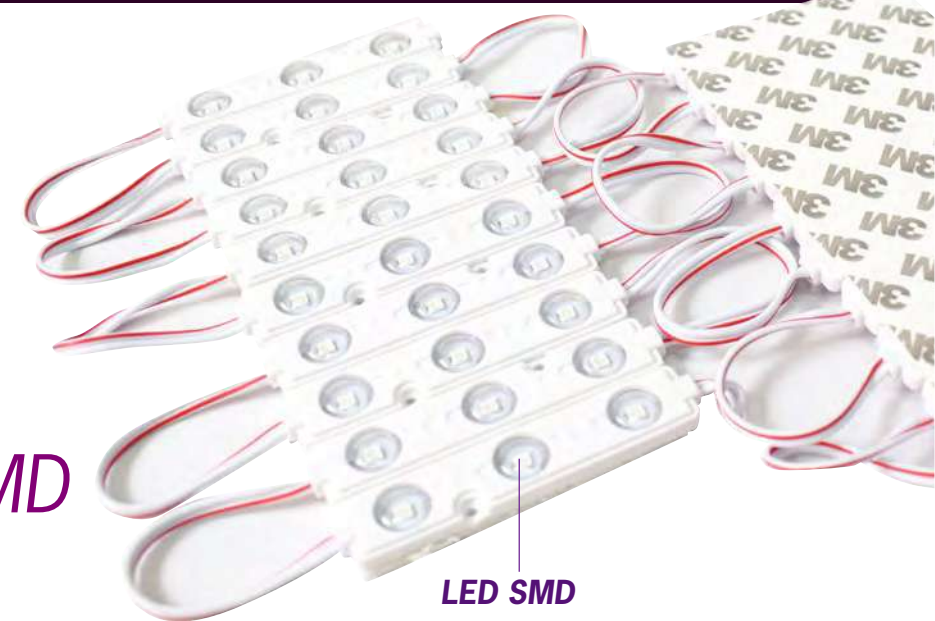

ELV454
MODULO LED AZUL SMD 12V X10

ELV456
MODULO LED BLANCO SMD 12V X10

ELV460
MODULO LED PURPURA SMD 12V X10

ELV462
MODULO LED ROJO SMD 12V X10

ELV464
MODULO LED VERDE SMD 12V X10

Modulo LED SMD
12 Voltios