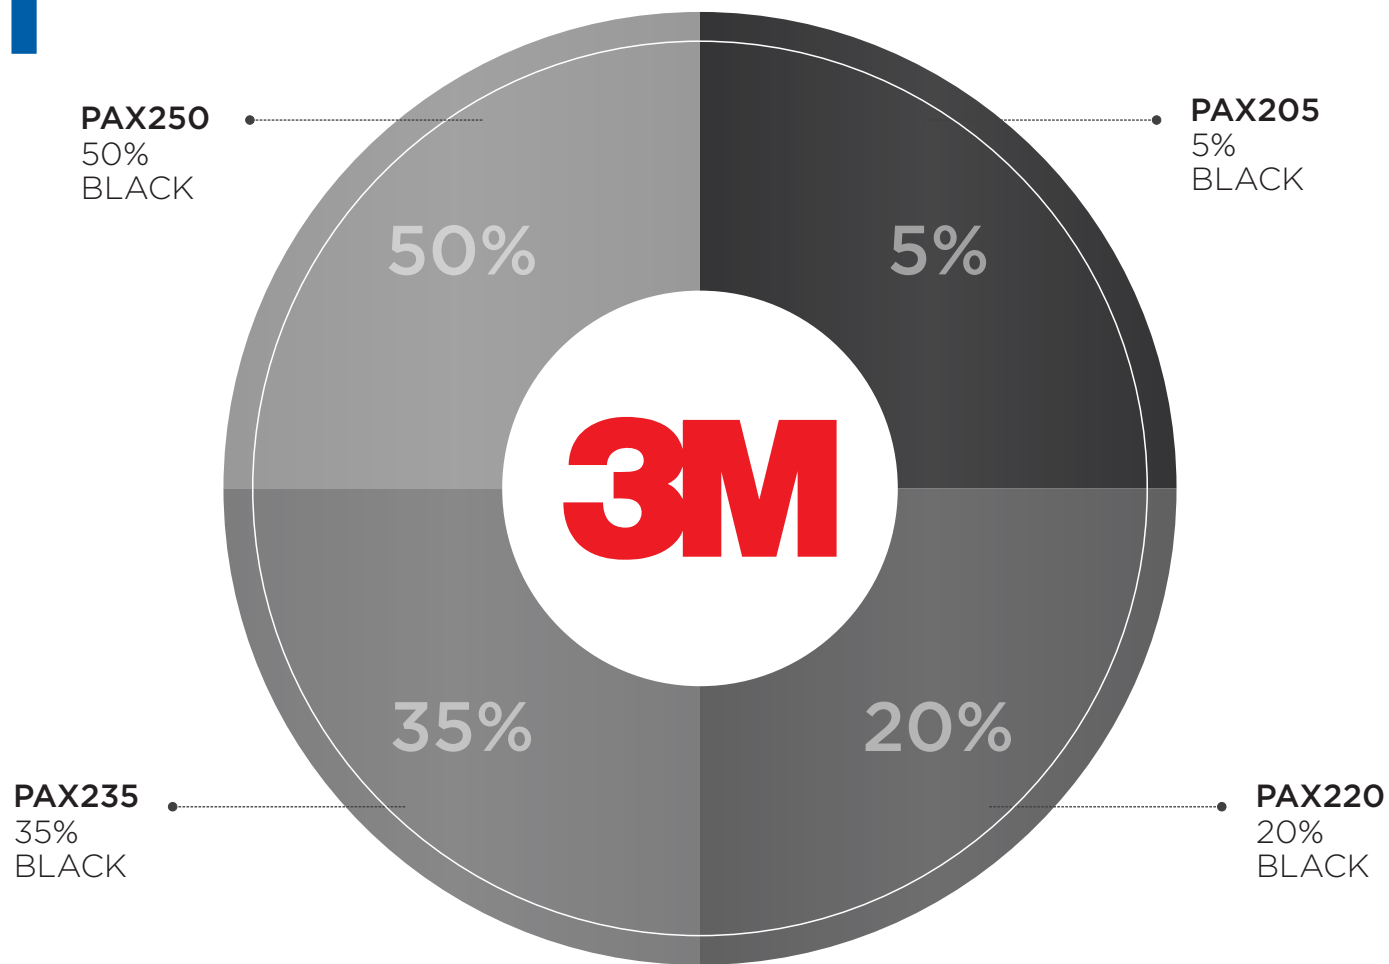

www.arani.com.co

MENÚ ▶

PAPEL POLARIZADO DYED

FX-ST

Película contramarcada cada 50cm

PAPEL POLARIZADO DYED NANOCARBONO

Color Stable

Película contramarcada cada 50cm