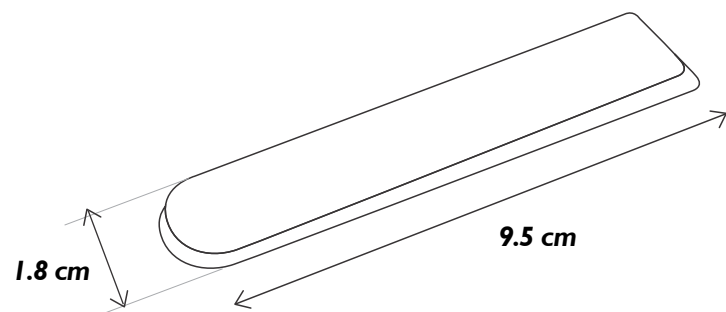

AMARILLO
ACS064

GRIS
ACS067

ACS037
APLIQUE ADHESIVO TOPE
PUERTA I-POP X4

ACS039
APLIQUE ADHESIVO TOPE
PUERTA MOMO V2 X4

ACS043
APLIQUE ADHESIVO
TOPE PUERTA
SPORT X 2 UND

TORNILLO LUJO PESA BRISTOL 6mm / 2.5cm