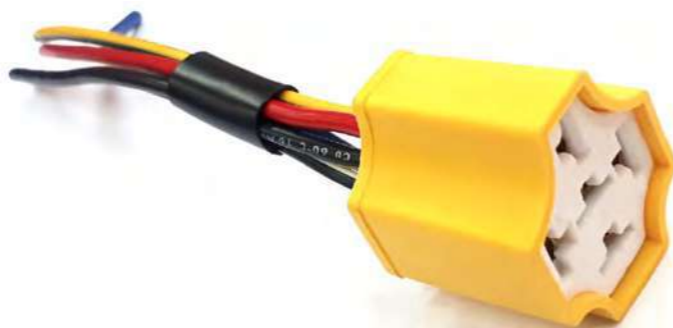

ELV876
SWITCH BLOQUEO
UNIV 3PINES NEGRO
SW37 X10

ELV834
SOCKET RELAY
LOZA CABLE 16
CENTELSA X10