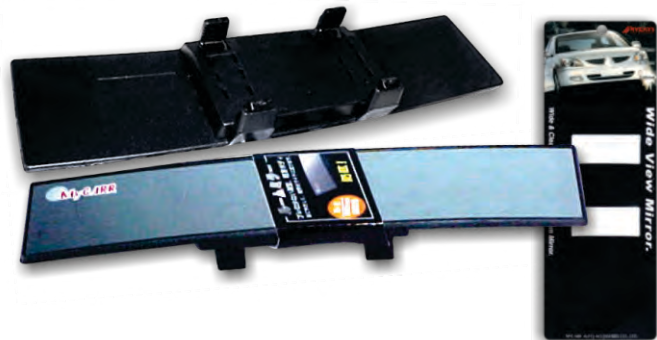

ESI034
ESPEJO INT PAN M 9 X1