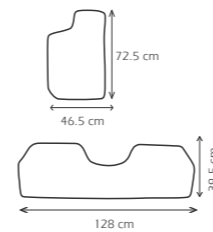

TAD273
TAP 3P STANDARD NEG CHEVROLET LOGO COLOR UNI X1

Características:
Tapete en caucho