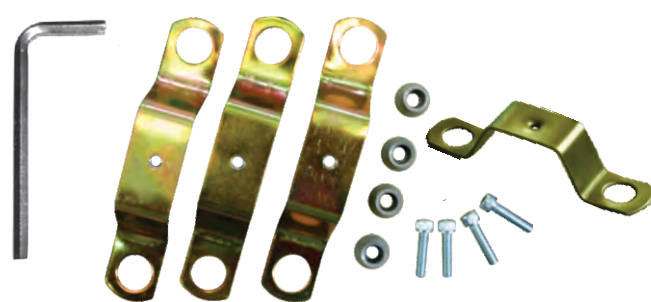

SES005

SEGURO COPA 100 MM ALTO (3CM) 5P X1