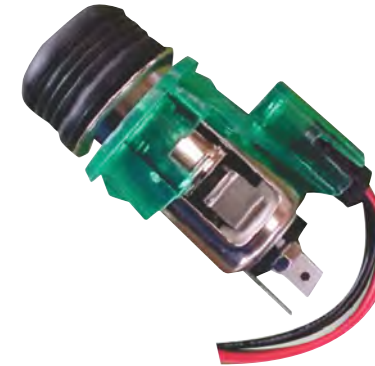

>> Accesorios Varios

ACE015
ENCENDEDOR CIGARRILLOS

ACE020
ENCENDEDOR CIGARRILLOS LUZ

ACE025
ENCENDEDOR CIGARRILLOS LUZ LUJO

ACE040
VENTILADOR AUTOMOVIL PINZA 17CM 12V 1P

ACE046
VENTILADOR AUTOMOVIL 17 X 23CM 12V