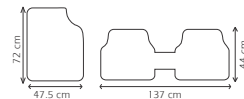

Tapetes Metalizados

Tapetes metalizados 3 piezas

Características:
Caucho sintético

Características:
Caucho sintético

Características:
Caucho sintético

*Solo aplica por la compra de 2 o más unidades.