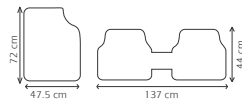

Tapetes Metalizados

Tapetes metalizados 3 piezas

Características:
Caucho sintético

Características:
Caucho sintético

Características:
Caucho sintético

*Solo aplica por la compra de 2 o más unidades.