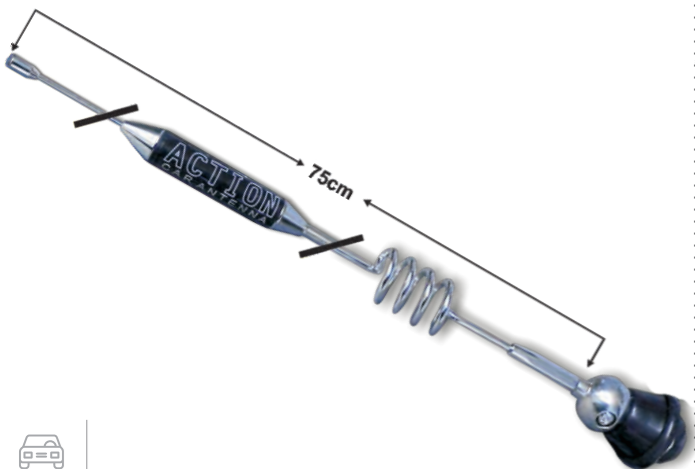

Línea de Accesorios

>> Aletas Ford / Toyota

ALU008
ALETA UNIVERSAL GRANDE TIPO TOYOTA VIGO X 2 Und.

ALT074
ALETA TIPO ORIGINAL TOYOTA HILUX REVO 2019 - 2020 4P X1

ANI005
ANTENA ACTION REF1351
CROM SPIRAL 1P X1