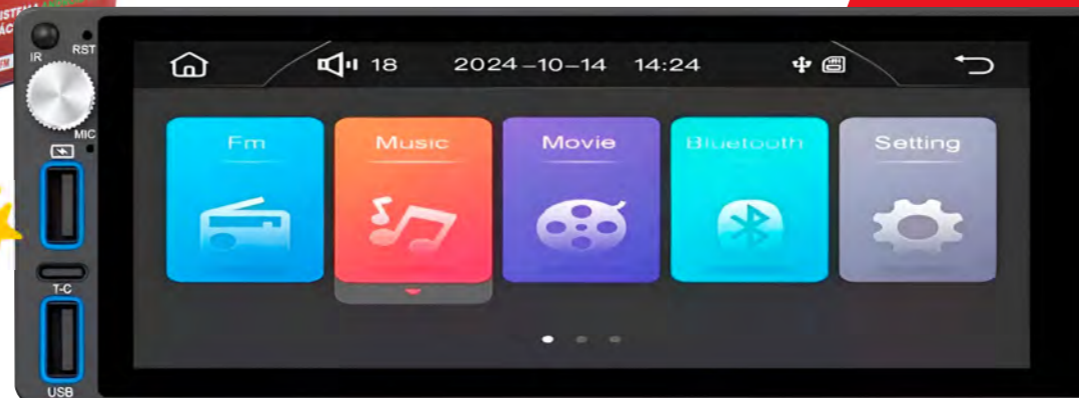

RADIOS aiwa®

ACE390
TABLET AIWA 908C 2DIN 9"
4GB/64GB ANDRO 12 MIR/CAR

CARACTERÍSTICAS

- PUERTO FRONTAL USBX2
- BLUETOOTH
- MICROFONO INCORPORADO
- ENTRADA PARA CAMARA DE REVERSA
- ENTRADA Y SALIDA DE AUDIO Y VIDEO
- SALIDA RCA PARA SUBWOOFER
- COMPATIBLE CON CONTROL DE VOLANTE