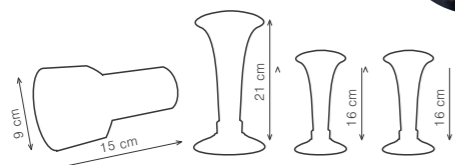

Pitos Corneta x2

PIC125
PITO 2COR KTC CROM ELEC CON
MINI COMPRES 12V 1P

PIC130
PITO 2COR KTC CROM ELEC CON
MINI COMPRES 24V 1P

Pitos Corneta x3

AIRHORN

PIC028

PITO CORN AIRHORN
3COR530HZ/680HZ/830HZ
ROJ 12V X1