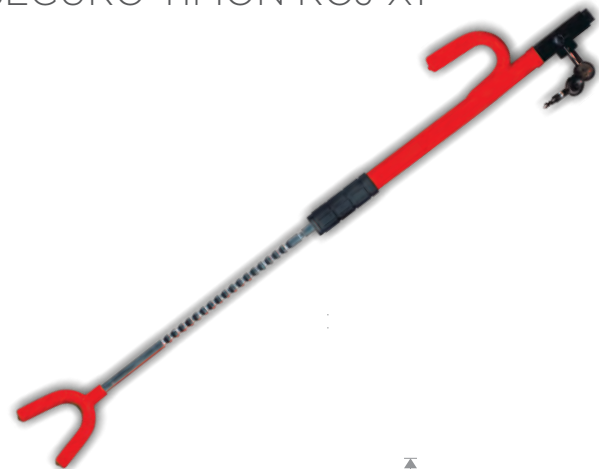

SES028

SEGURO TIMON ROJ X1