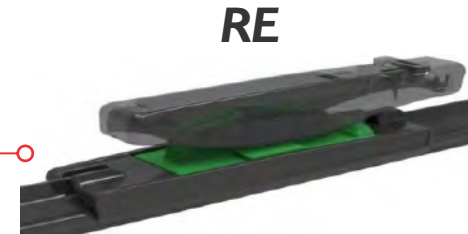

APLICACIÓN DEL BRAZO LIMPIAPARABRISAS PLUMILLA AERODINámica

OE Clamp