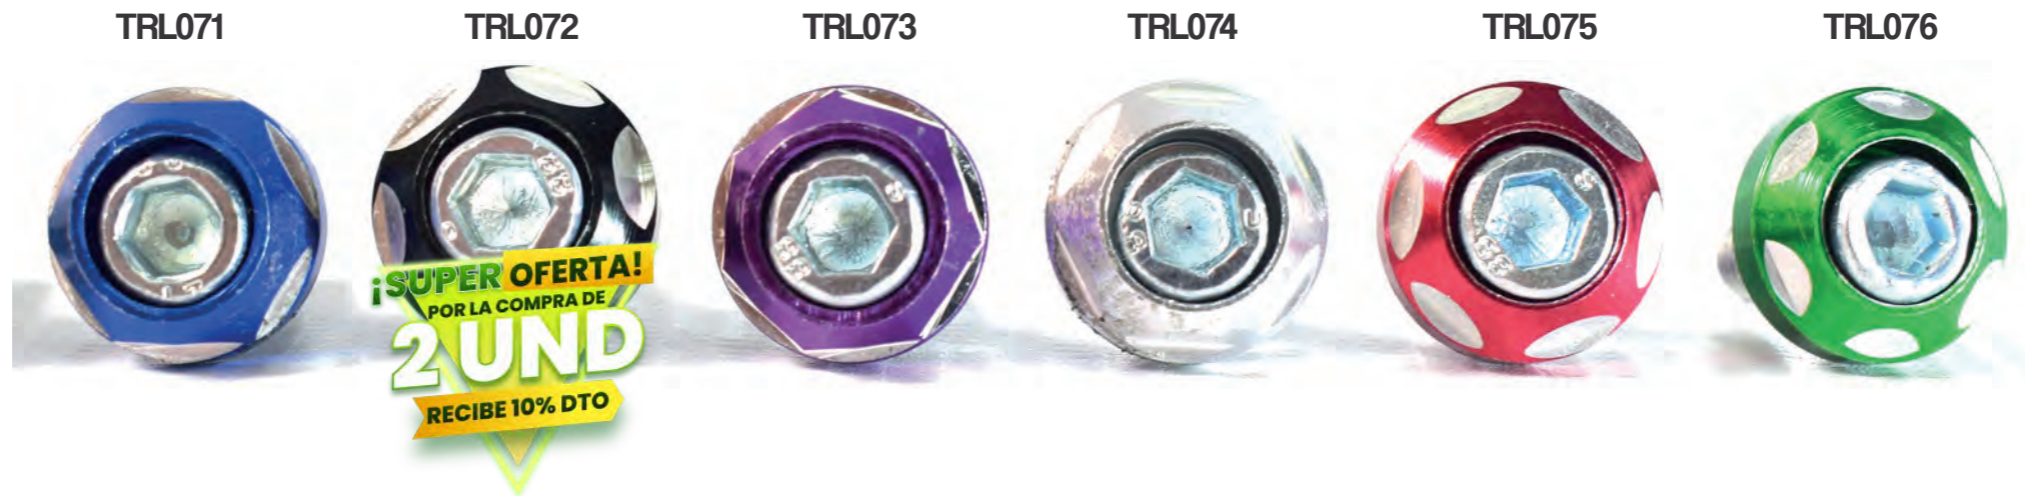

TORNILLO LUJO ESTRELLA BRISTOL 6mm / 2.5cm

TRL062

TRL064

TRL066

TORNILLO LUJO REDONDO / RAYAS BRISTOL 6mm / 2.5cm

TORNILLO LUJO REDONDO BRISTOL 6mm / 2.5cm

TORNILLO LUJO CONICO BRISTOL 6mm/ 2.5cm

TRL101