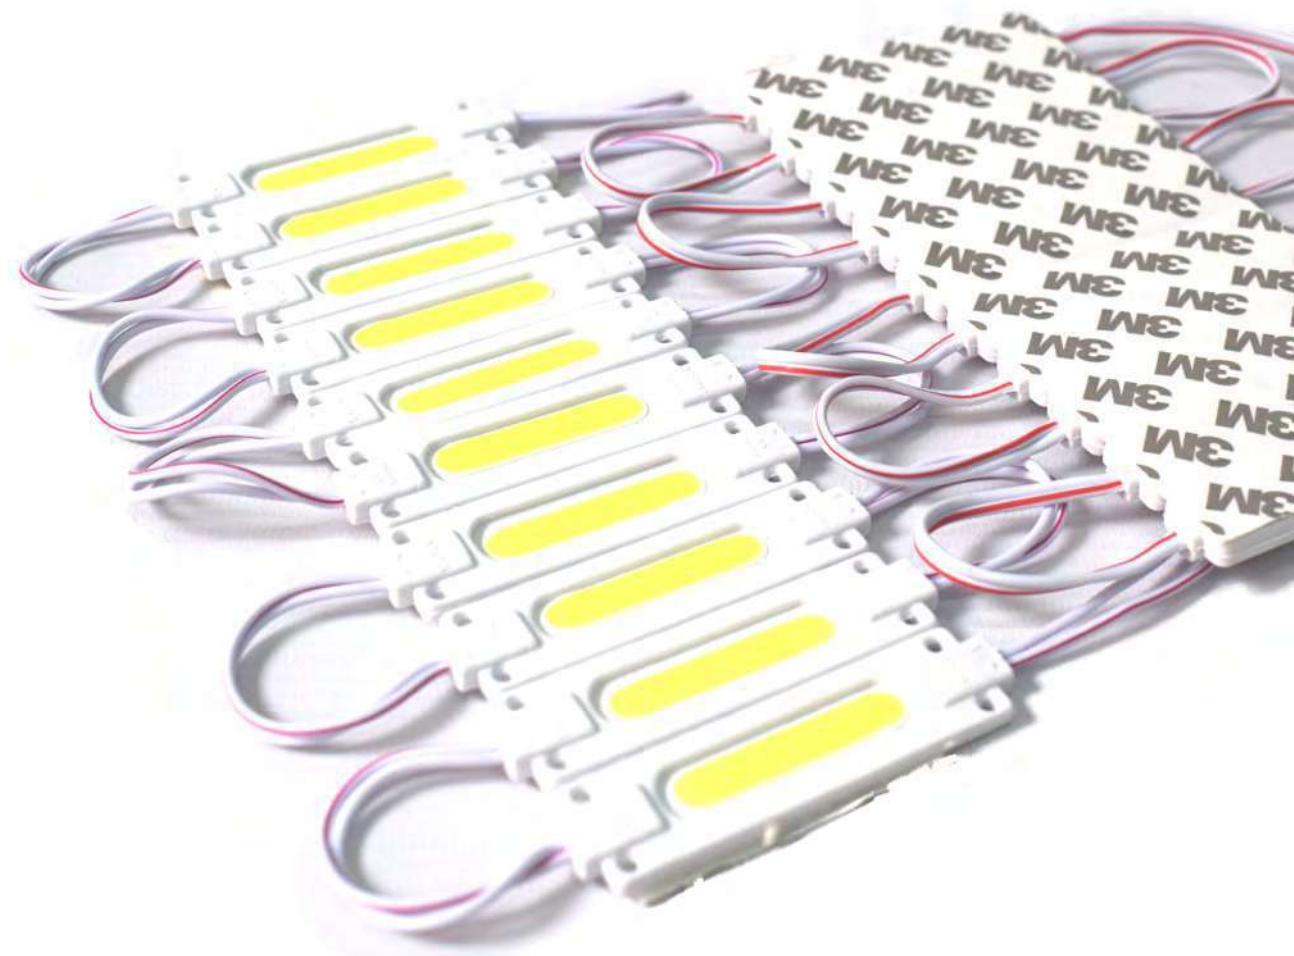

ELV468
MODULO LED MULTICOLOR RGB SECUENCIAL 3 SMD 12V X10