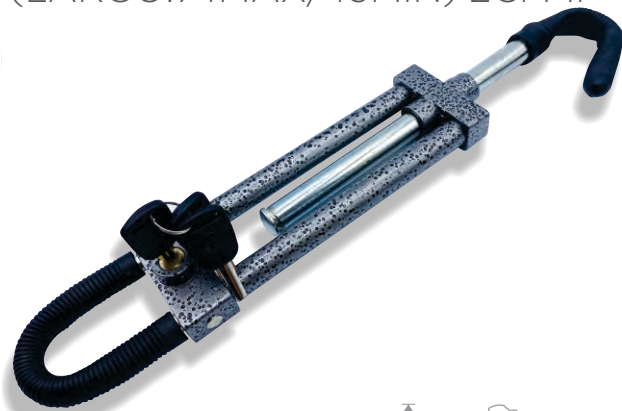

SES025

SEGURO DE TIMÓN A PEDAL (LARGO:74MAX/43MIN) 2CM 1P