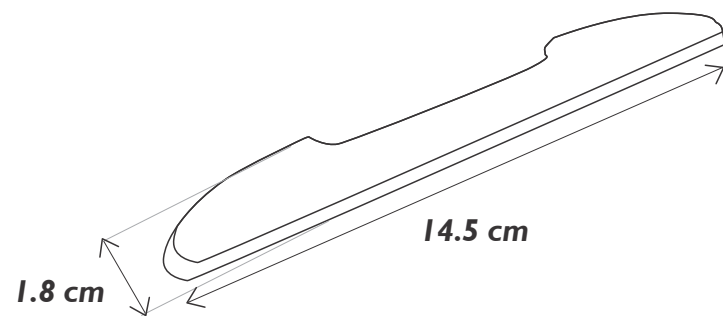

Topes de Puerta

Ideal para la protección de las **puertas del vehículo**

Arani Ltda

Lujos Arani Ltda

www.arani.com.co

arani®

EL MEJOR MEDIO PARA SURTIR SU NEGOCIO

MENÚ ▸