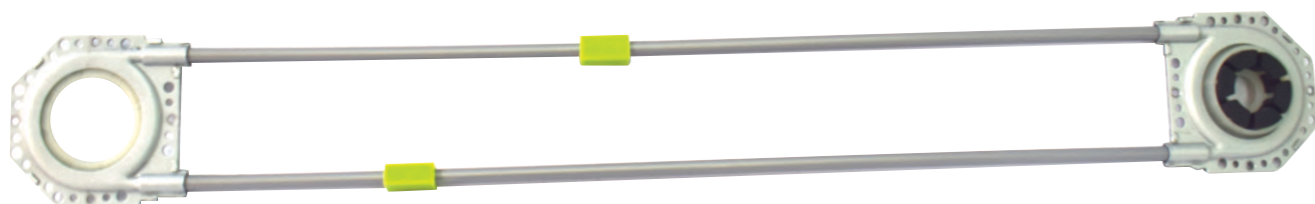

GUAYA ELEVAVIDRIOS MAX SECURITY X1

COMPRA \$5.800.000 O MÁS ANTES DE IVA
RECIBE 5% DTO

KTA114

PULSADOR/PUNTILLA MAX SECURITY PUERT 90° X1

COMPRA \$5.800.000 O MÁS ANTES DE IVA
RECIBE 5% DTO

KTA165

MOTOR ELEVAVIDRIOS MAX SECURITY IZD X1