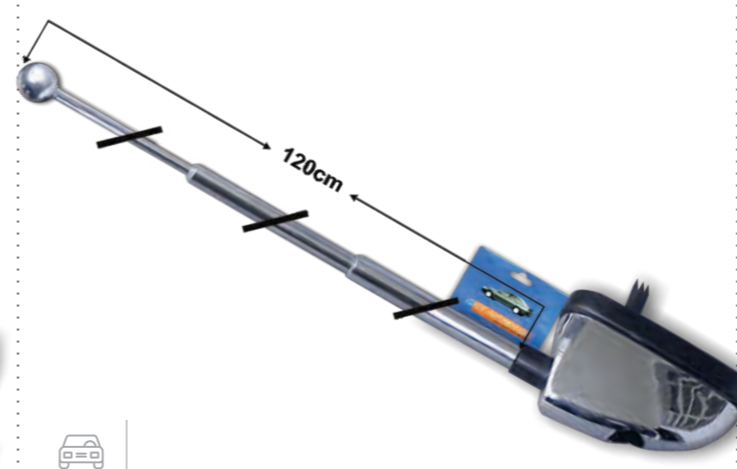

ANI013
ANTENA PARAL CROM X1