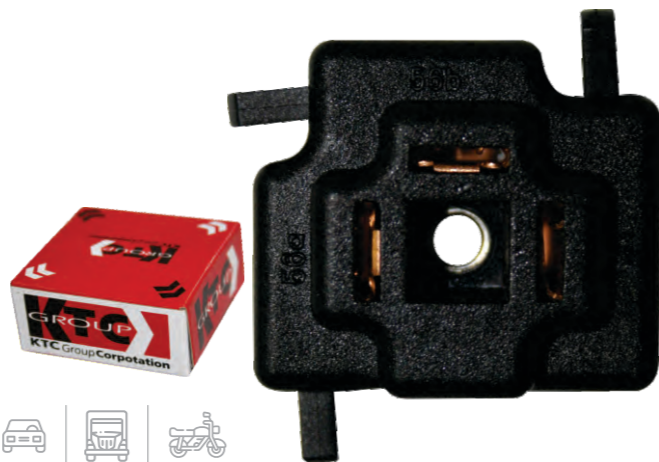

ELS020

SOCKET UNIDAD KTC
ALTA TEMPERATURA X1