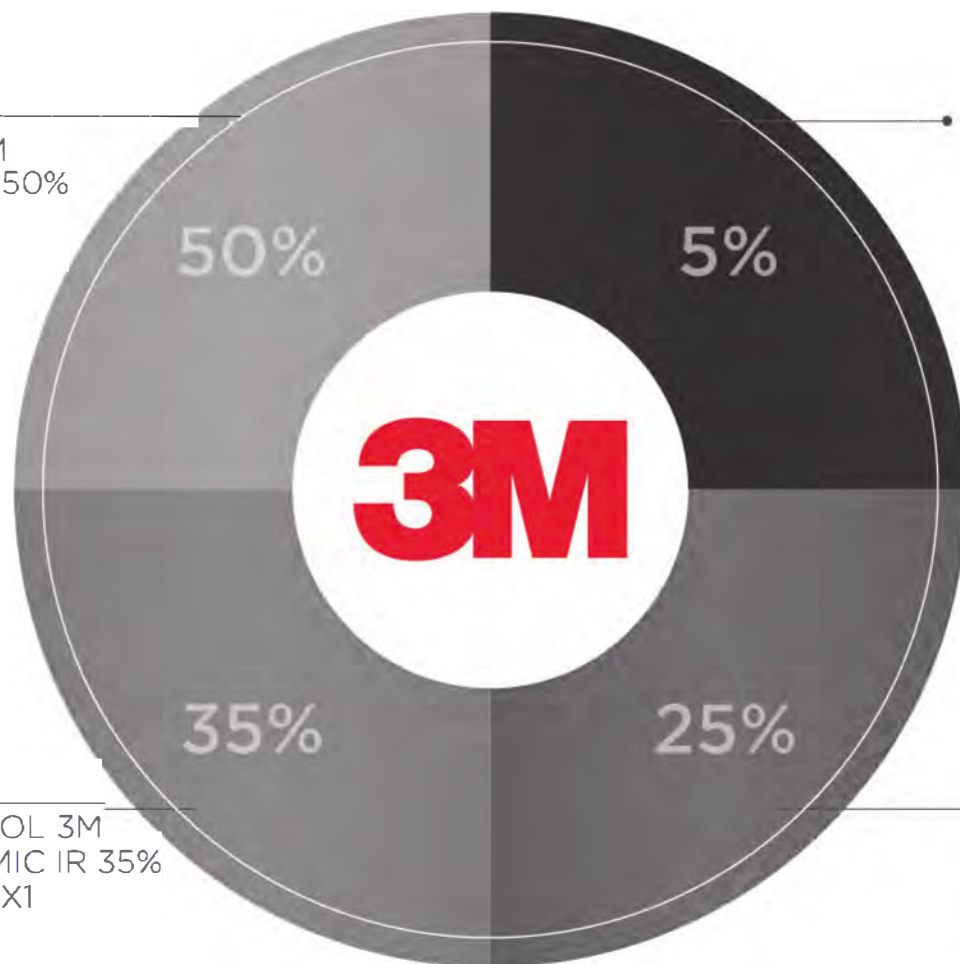

PELÍCULA DE CONTROL SOLAR 3M CERÁMICA IR

PAC245
PEL CTRL/SOL 3M
AWF CERAMIC IR 50%
1.52X30.4 M X1

PAC205
PEL CTRL/SOL 3M
AWF CERAMIC IR 5%
1.52X30.4 M X1

Película contramarcada cada 50cm