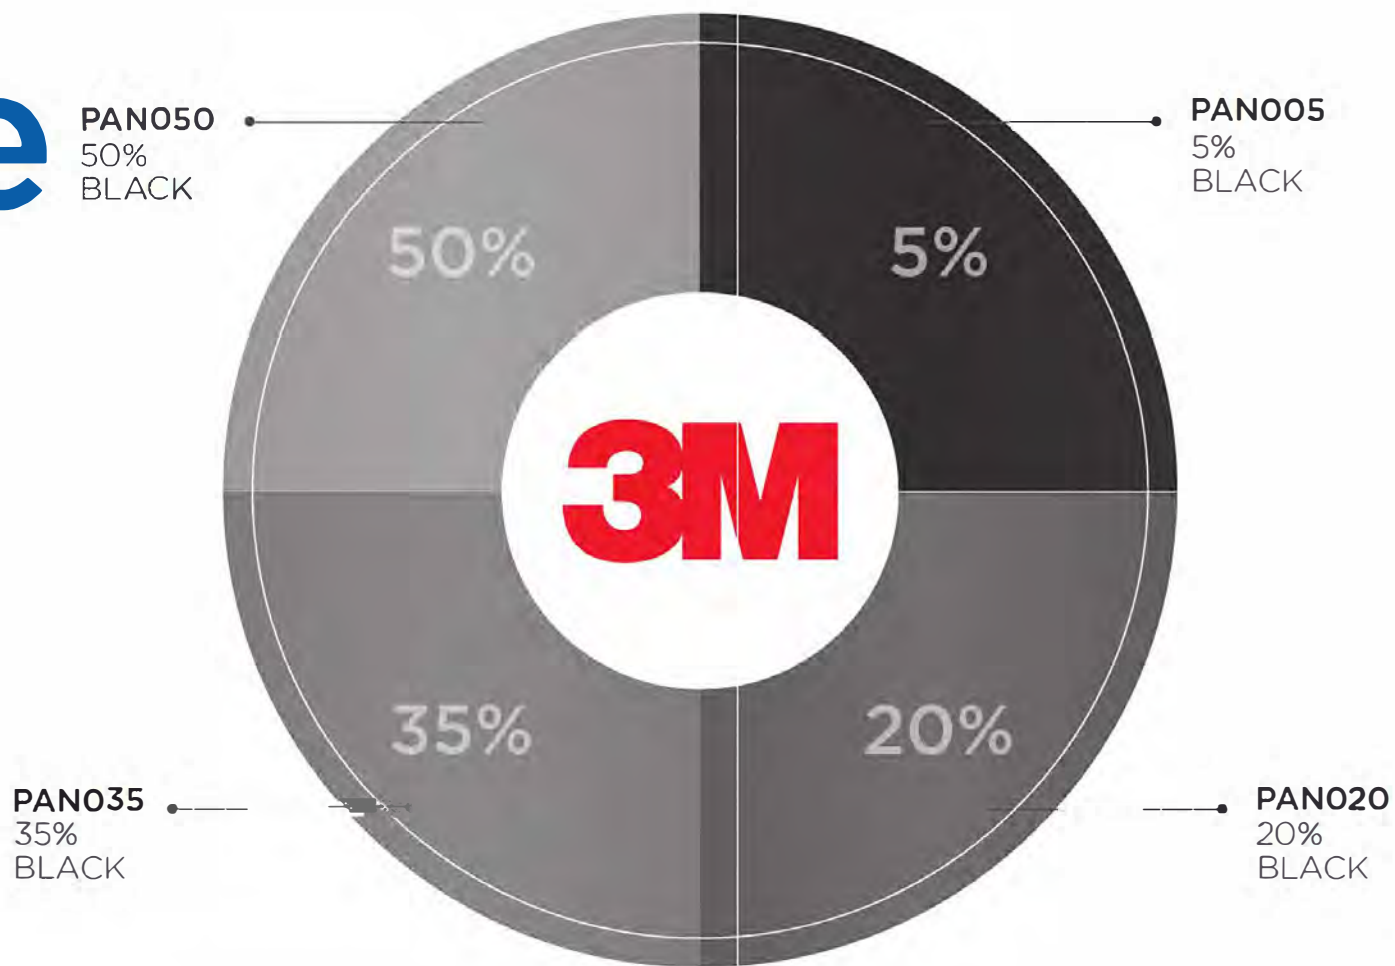

www.arani.com.co

MENÚ ▶

PAPEL POLARIZADO DYED

FX-ST

Película contramarcada cada 50cm

PAPEL POLARIZADO DYED NANOCARBONO

Color Stable

Película contramarcada cada 50cm