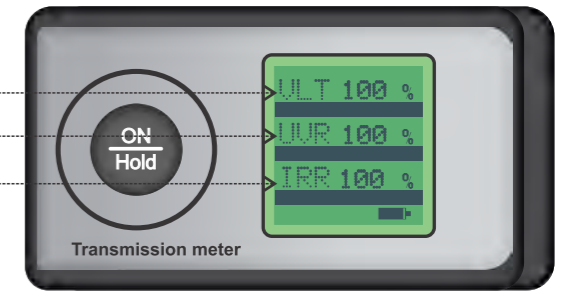

Película de control solar

Nanocarbono polarizado

Elimina el daño causado por los **rayos UV**.

Reduce el factor de calor en el **interior del vehículo**.

Los vidrios polarizados **no permiten ver hacia dentro**, pero **si se puede ver de dentro hacia afuera**.

Proteger los materiales dentro del vehículo y así evitar la **decoloración, desgaste y corrosión**.

Película Koreana

TONALIDADES

5%

10%

20%

35%

50%

Luz de transmisión visible.
Restricción de rayos ultra violeta.
Rechazo de rayos radiación infrarroja.