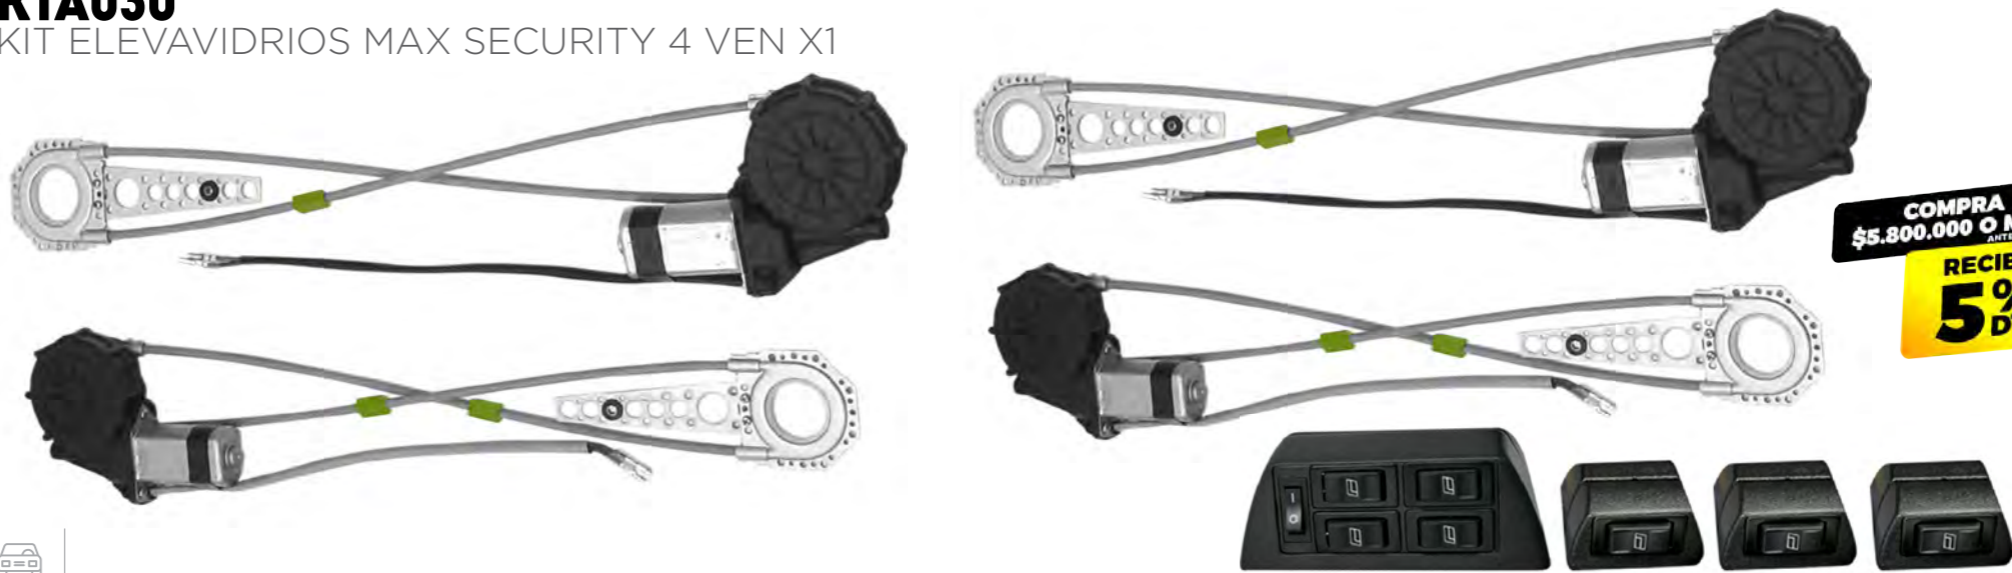

KTA030
KIT ELEVAVIDRIOS MAX SECURITY 4 VEN X1

COMPRA
$5.800.000 O MÁS
ANTES DE IVA
RECIBE
5%
DITO