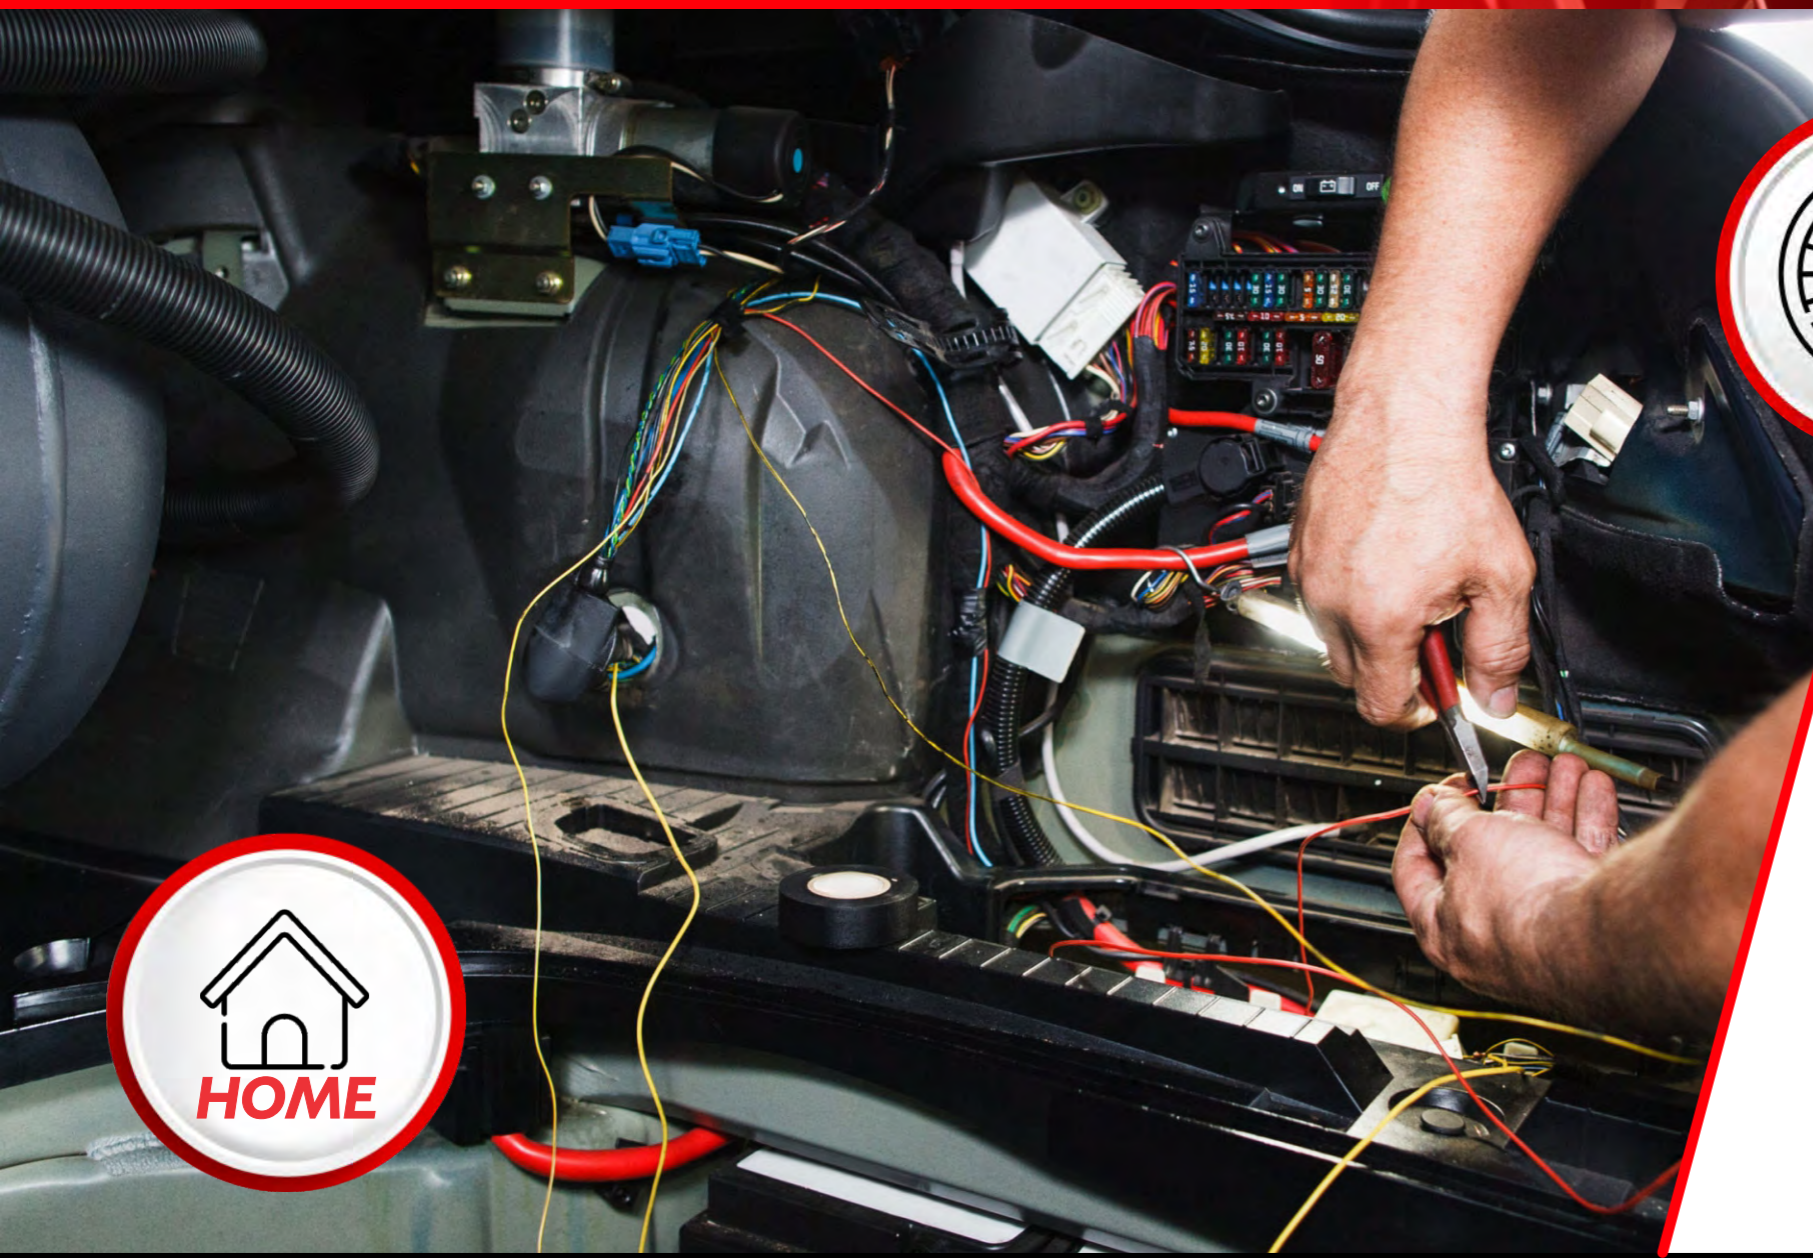

ELV731
LAMP TCH LD BL/AZ R/CRG OVA BLA 5V
128X98X20MM X1

ELV732
LAMP TCH LD BLA R/CRG REC BLA 5V
160X35X18MM X1

ELV733
LAMP TCH LD BL/AZ R/CRG RED NEG 5V
100X100X20MM X1

Eléctricos

Lámparas línea Truck

Cables eléctricos