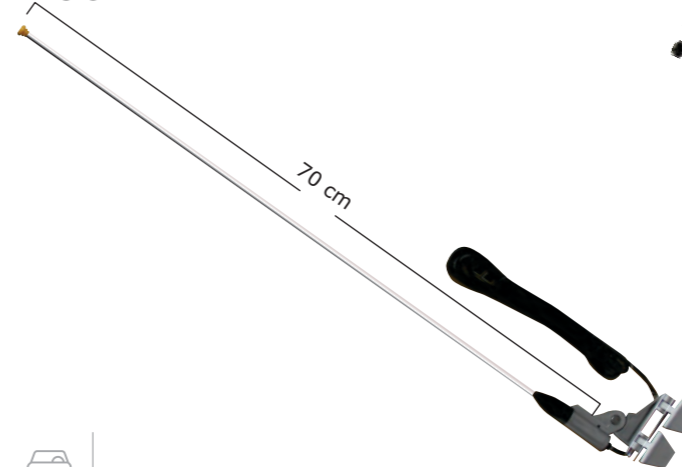

ANL050
ANTENA TIPO PIONEER TW
ECON X1