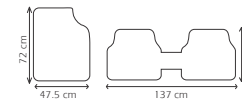

*Solo aplica por la compra de 2 o más unidades.