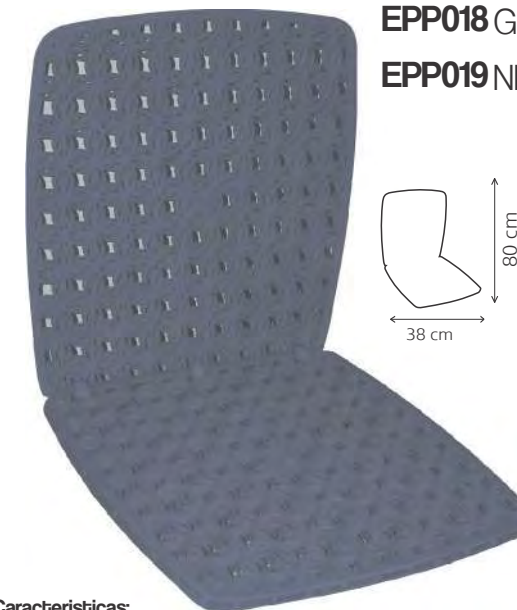

Características:
 Proteger la tapicería original del vehículo. Producir un efecto fresco y relajante al conducir un vehículo.

EPS005
 FIGURAS

EPS020
 BEIGE

EPS025
 GRIS BORDE NEG

Espaldares plásticos

EPP018 GRIS
EPP019 NEGRO