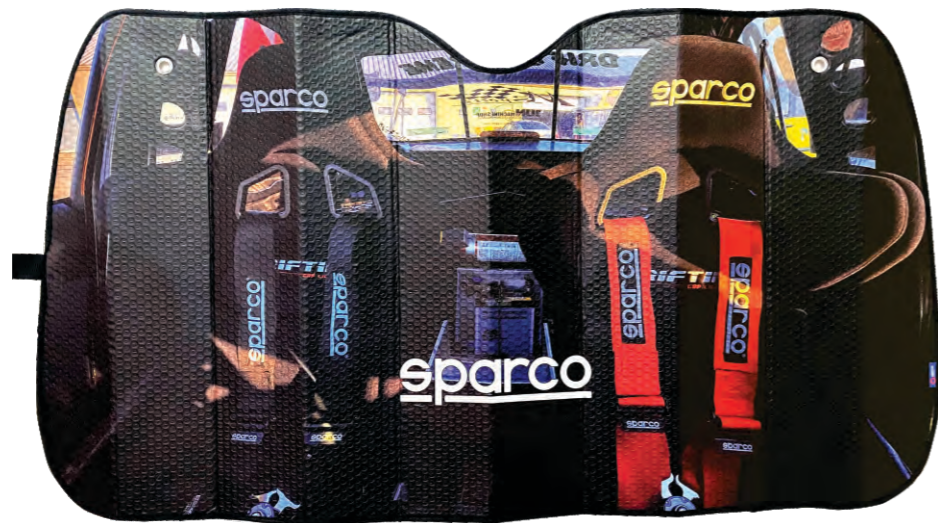

sparco[®]
MARCA ORIGINAL

CPP105

PARASOL SPARCO FIGURA ASIENTOS 130X70CM 1P

FTS003

FUNDA SPARCO NEG/AZU
COSTURA AZU M X1

FTS005

FUNDA SPARCO NEG/GRI
COSTURA GRI M X1

FTS007