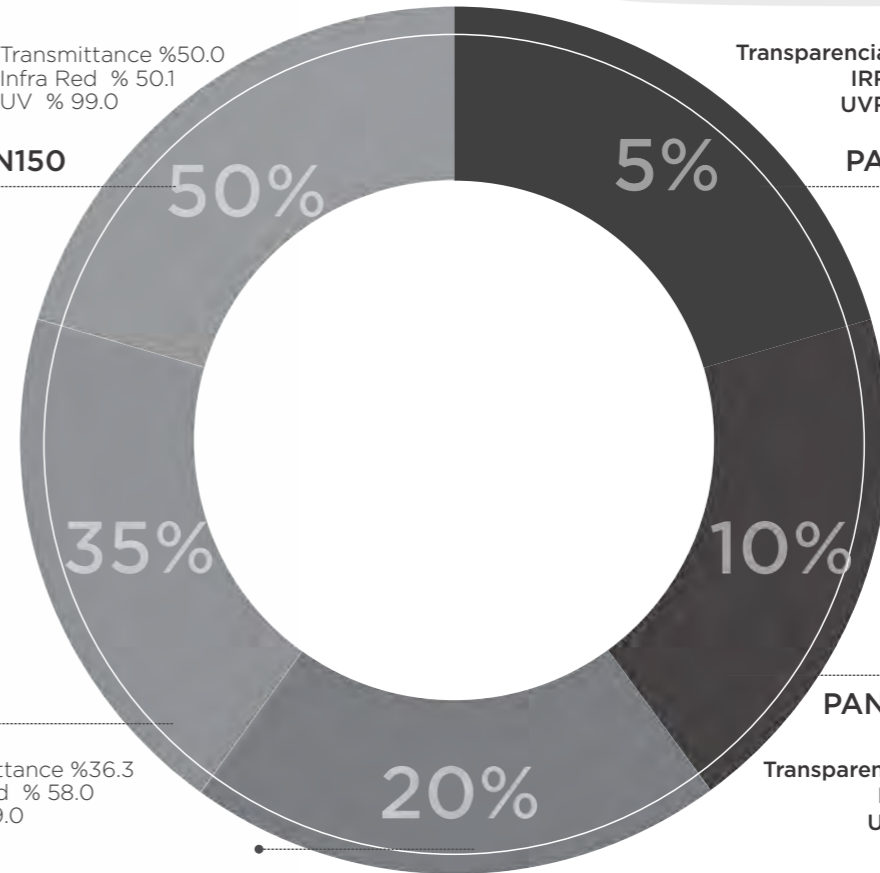

Transparencia: Transmittance %50.0
IRR: Infra Red % 50.1
UVR: UV % 99.0

PAN150

Transparencia: Transmittance %6.2
IRR: Infra Red %82.7
UVR: UV % 99.0

PAN105

PAN135

Transparencia: Transmittance %36.3
IRR: Infra Red % 58.0
UVR: UV % 99.0

PAN110

Transparencia: Transmittance % 11.2
IRR: Infra Red % 73.0
UVR: UV %99.0

PAN120

Transparencia: Transmittance % 19.2
IRR: Infra Red % 72.0
UVR: UV % 99.0

¡APROVECHA!
20% DTO

Arani Ltda

Lujos Arani Ltda

www.arani.com.co

MENÚ ▶