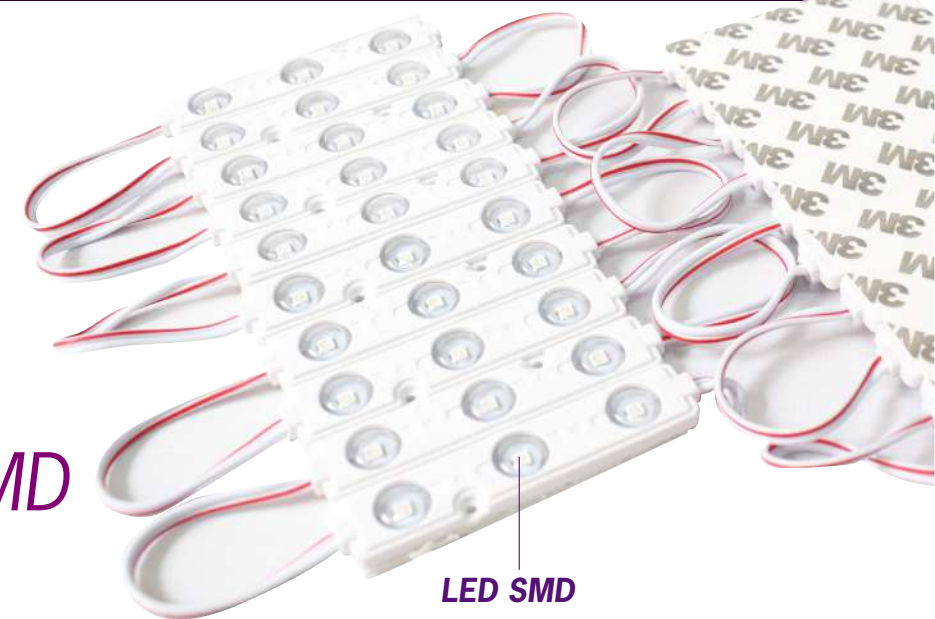

Modulo LED SMD
24 Voltios