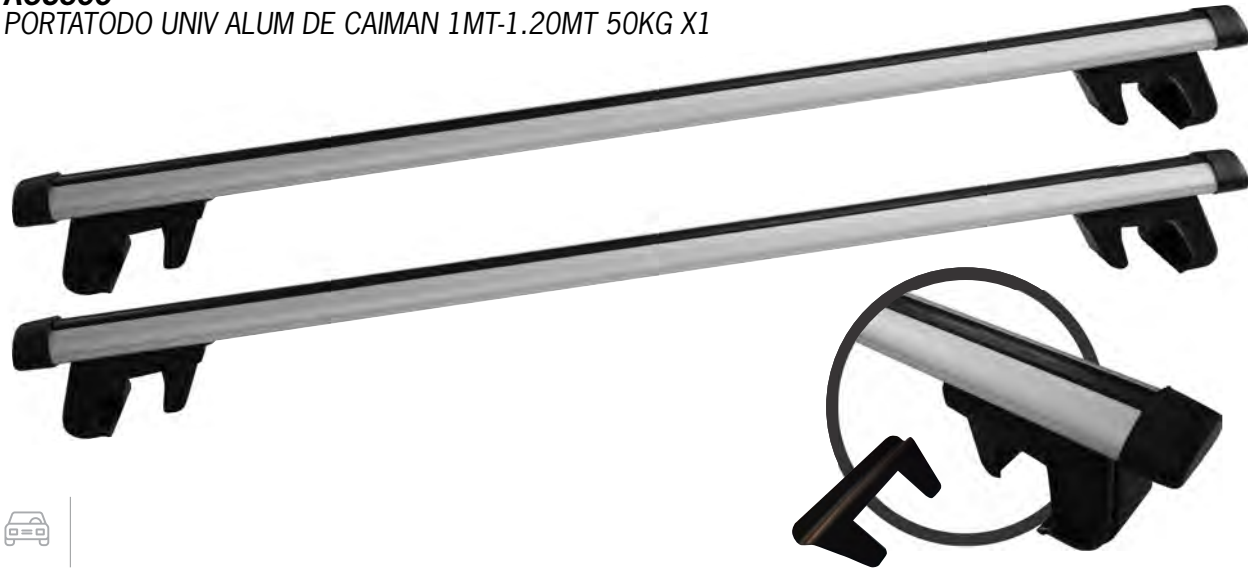

ACS300
PORTATODO UNIV ALUM DE CAIMAN 1MT-1.20MT 50KG X1