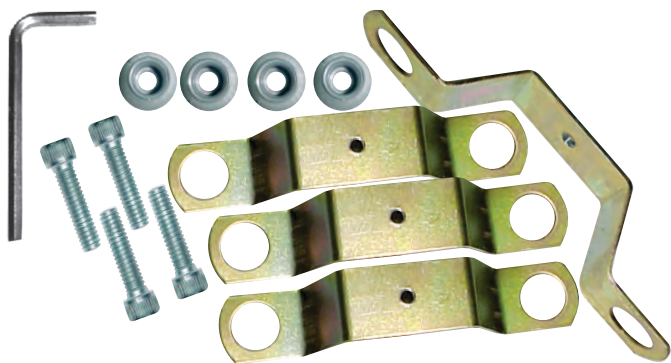

SES002

SEGURO COPA 127 MM ALTO (3CM) 5P X1