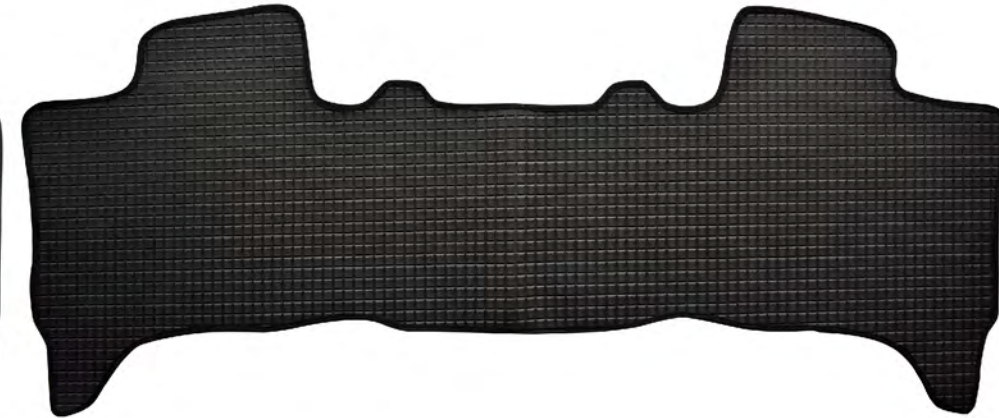

TAV115
TAP 3P TACARMAX CORT NEG
CH/LET DIMAX 2006-2012