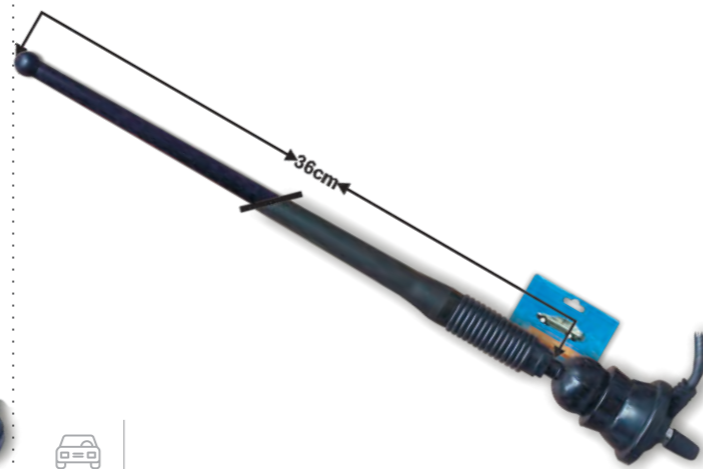

ANI007
ANTENA CHAPULINA X1