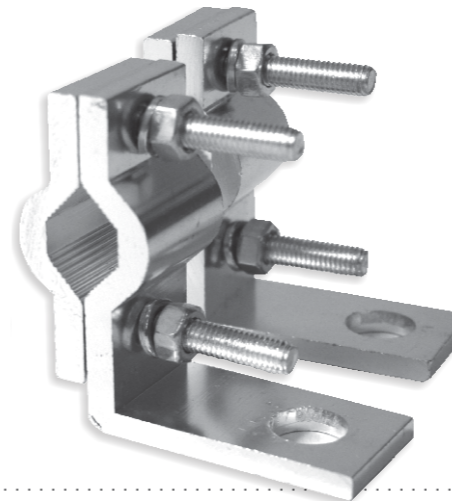

BASE ANTENA PARA ESPEJO LATERAL 4 TORN VERTICAL X1

AND061

BASE ANTENA PARA ESPEJO LATERAL 4 TORN HRZ X1

AND062

BASE ANTENA PEQUEÑA EN FORMA DE L 2 TORN HRZ X2

AND063

BASE ANTENA PEQUEÑA EN FORMA RECTA 2 TORN HRZ X2