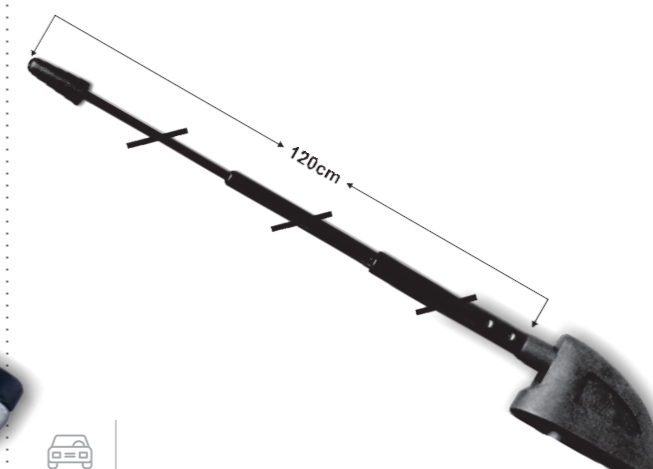

ANI029
ANTENA ELÉCTRICA 10 BASES
GUARDAFANGO 303-107A X1

ANI015
ANTENA PARAL NEG X1