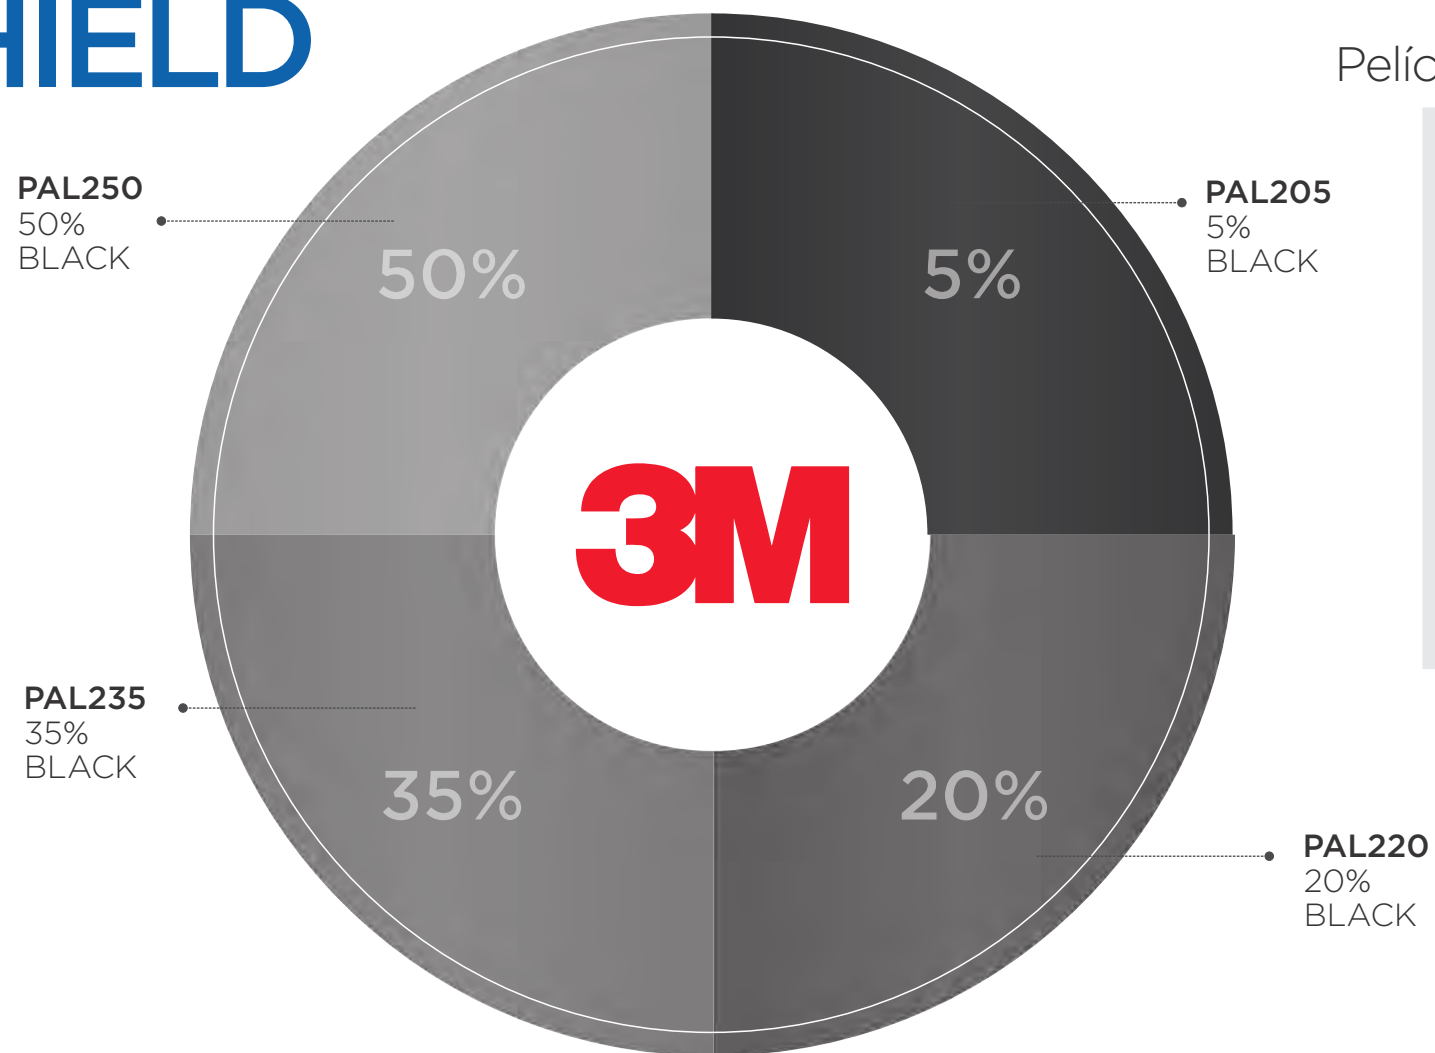

SCOTCHSHIELD