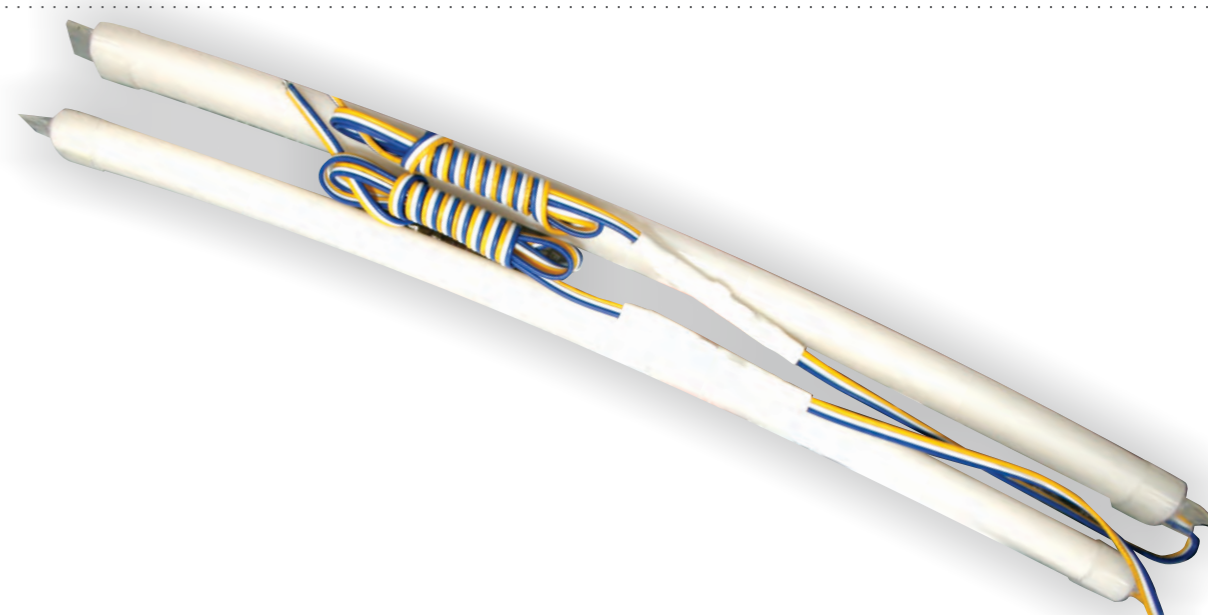

LLEVA
4x2
POR EL
PRECIO DE

ELD058

NEON FLEX PVC LED 30 CM BI-COLOR AMA-ROJ 12V 2P

ELD074

NEON FLEX PVC LED 50 CM BI-COLOR AMA-BLA 12V 2P
X1