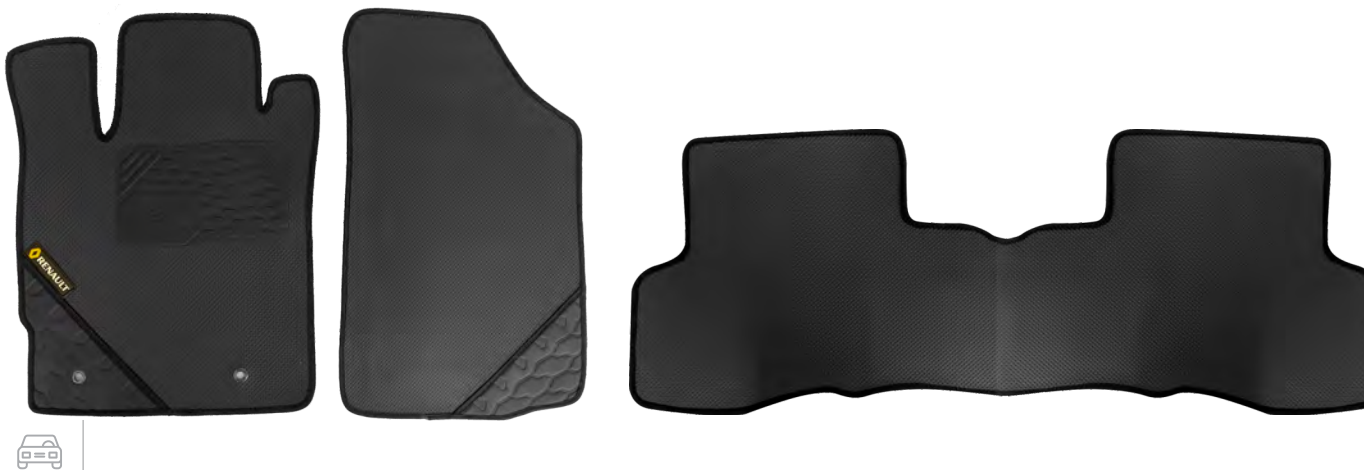

TAD215
TAP 3P STANDARD NEG RENAULT SANDERO 2016-2021