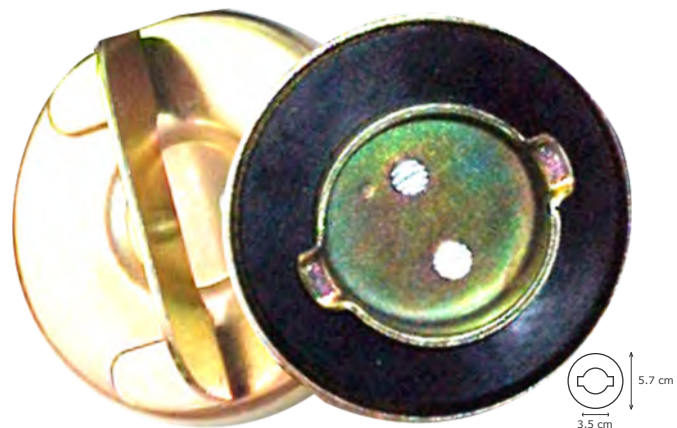

ACT010
TAPA GASOLINA CH/LET SPRINT-SWIFT