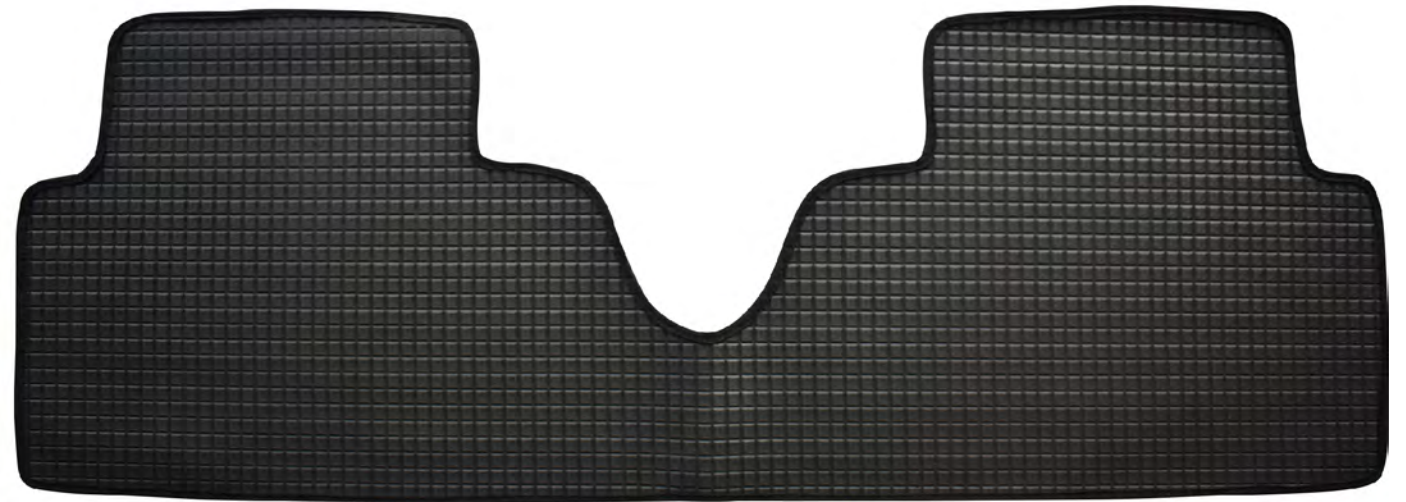

TAV102
TAP 3P TACARMAX CORT NEG CH/LET AVEO