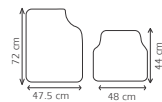

Características:
Caucho sintético