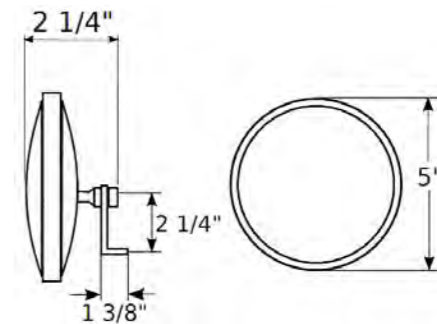

Espejos

ESA051
ESPEJO AUX CONVEXO 5"
ACERO INOX TOR CENT 330-005-S